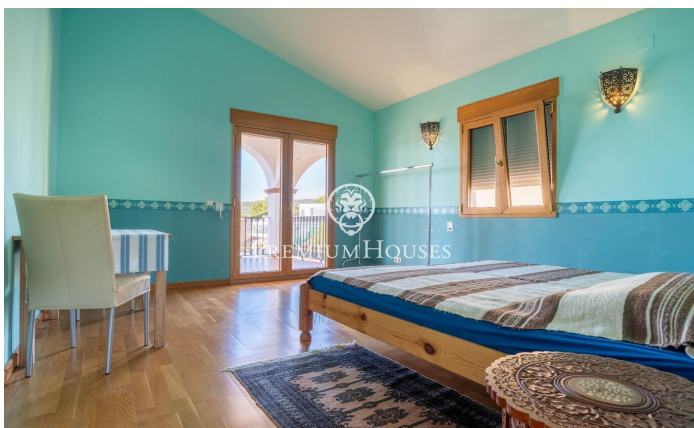

Casa con encanto y vistas en Quintmar

Ref: PHS101012

Quint Mar / Sitges

En el barrio de Quintmar de Sitges encontramos esta casa con encanto. La vivienda cuenta con vistas despejadas a la montaña que se pueden disfrutar desde el porche. Adicionalmente, la propiedad cuenta con un espacio de garaje de gran tamaño. En la planta principal encontramos un salón comedor con acceso a un porche de gran tamaño con vistas despejadas. En la misma planta hay una cocina grande con espacio para comer. Finalmente, hay una habitación doble y un baño completo que da servicio a la planta. En la planta superior encontramos la zona de noche. La misma está compuesta por 4 habitaciones dobles y un baño completo que da servicio a la planta. El barrio de Quintmar se caracteriza por ser el barrio residencial más tranquilo de todo Sitges. Cuenta con una ubicación privilegiada con respecto al Parque Natural del Garraf sin renunciar a una óptima conexión a la autopista dirección Barcelona.

720.000 €

391 m²
5 Habitaciones
2 Baños
636 m² parcela
Vistas a la montaña
Patio interior
Trastero
Teléfono
Parking

Contáctenos para mas información o para concertar una visita

Tel: +34 93 809 72 40

sitges@premiumhouses.com