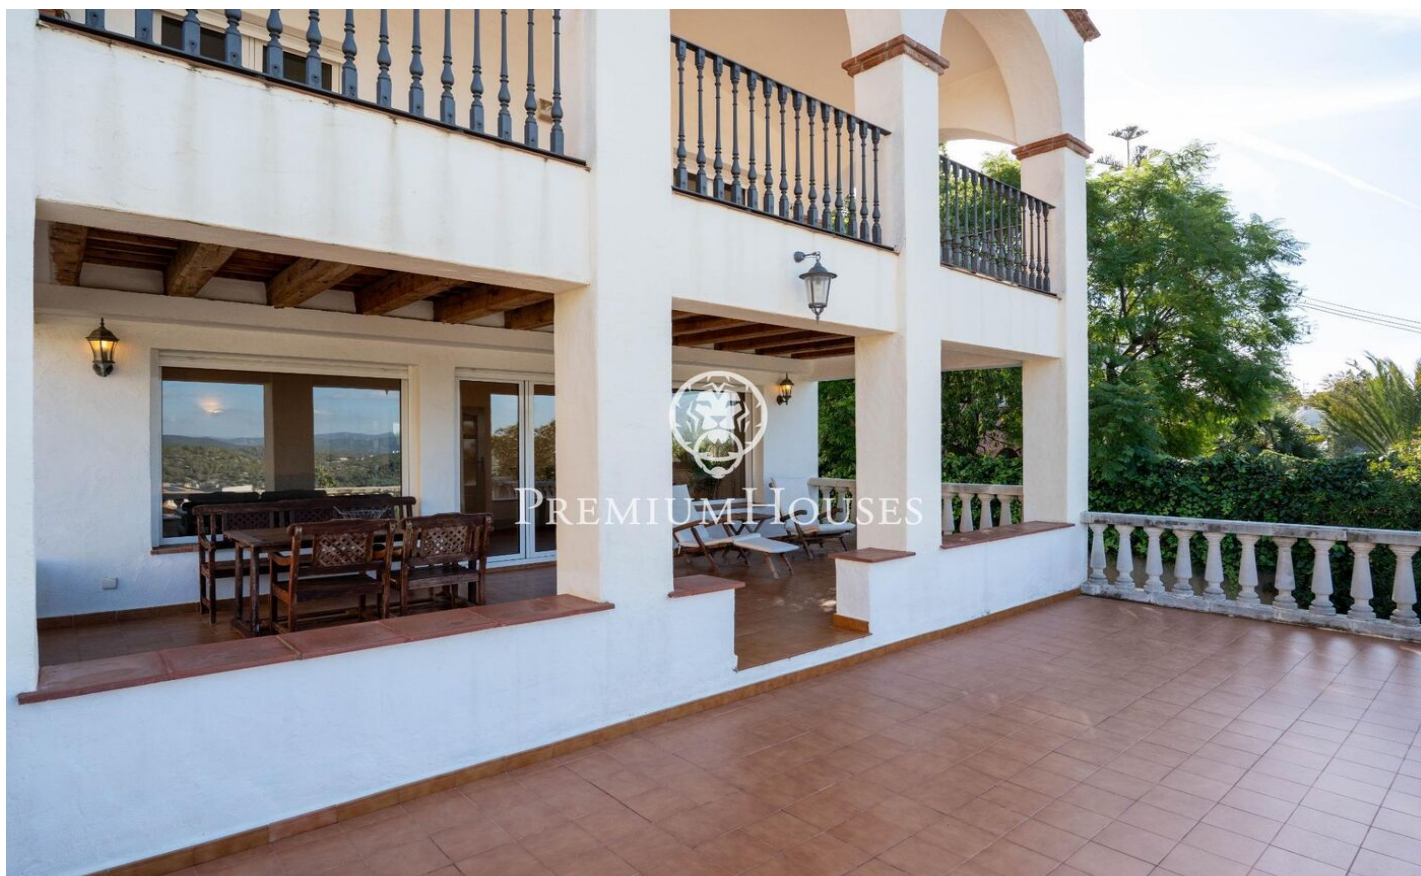

Casa con encanto y vistas en Quintmar

Ref: PHS101012

Quint Mar / Sitges

En el barrio de Quintmar de Sitges encontramos esta casa con encanto. La vivienda cuenta con vistas despejadas a la montaña que se pueden disfrutar desde el porche. Adicionalmente, la propiedad cuenta con un espacio de garaje de gran tamaño. En la planta principal encontramos un salón comedor con acceso a un porche de gran tamaño con vistas despejadas. En la misma planta hay una cocina grande con espacio para comer. Finalmente, hay una habitación doble y un baño completo que da servicio a la planta. En la planta superior encontramos la zona de noche. La misma está compuesta por 4 habitaciones dobles y un baño completo que da servicio a la planta. El barrio de Quintmar se caracteriza por ser el barrio residencial más tranquilo de todo Sitges. Cuenta con una ubicación privilegiada con respecto al Parque Natural del Garraf sin renunciar a una óptima conexión a la autopista dirección Barcelona.