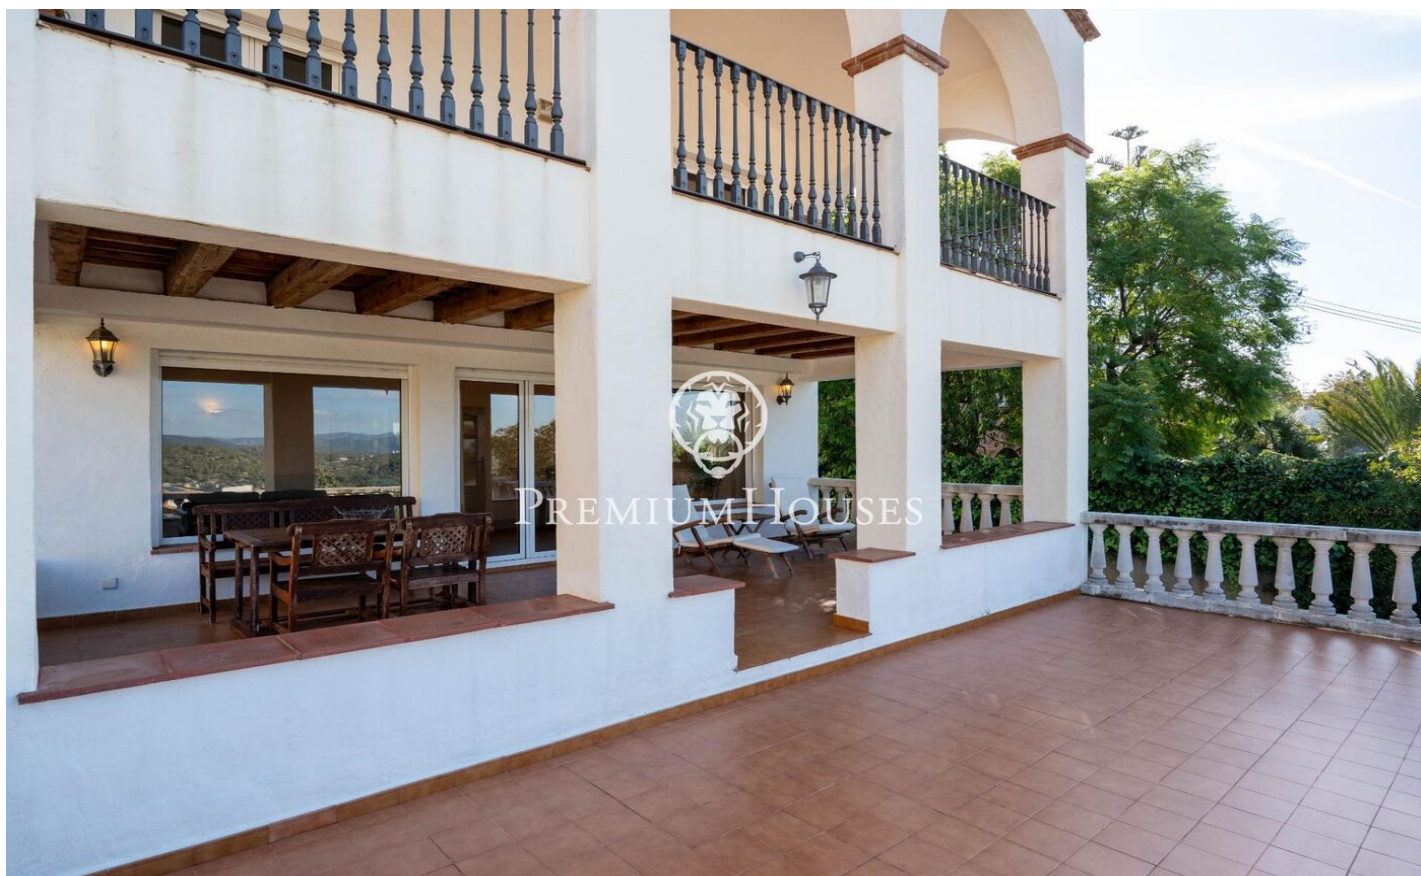

Casa con encanto y vistas en Quintmar

Ref: PHS101012

Quint Mar / Sitges

En el barrio de Quintmar de Sitges encontramos esta casa con encanto. La vivienda cuenta con vistas despejadas a la montaña que se pueden disfrutar desde el porche. Adicionalmente, la propiedad cuenta con un espacio de garaje de gran tamaño. En la planta principal encontramos un salón comedor con acceso a un porche de gran tamaño con vistas despejadas. En la misma planta hay una cocina grande con espacio para comer. Finalmente, hay una habitación doble y un baño completo que da servicio a la planta. En la planta superior encontramos la zona de noche. La misma está compuesta por 4 habitaciones dobles y un baño completo que da servicio a la planta. El barrio de Quintmar se caracteriza por ser el barrio residencial más tranquilo de todo Sitges. Cuenta con una ubicación privilegiada con respecto al Parque Natural del Garraf sin renunciar a una óptima conexión a la autopista dirección Barcelona.

720.000 €

391 m²
5 Habitaciones
2 Baños
636 m² parcela
Vistas a la montaña
Patio interior
Trastero
Teléfono
Parking