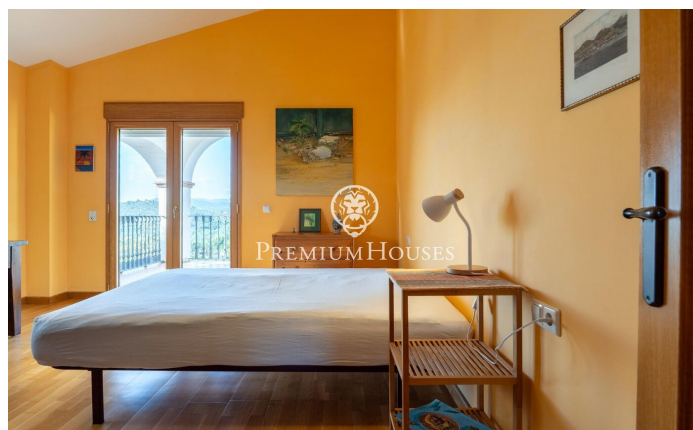

Casa con encanto y vistas en Quintmar

Ref: PHS101012

Quint Mar / Sitges

En el barrio de Quintmar de Sitges encontramos esta casa con encanto. La vivienda cuenta con vistas despejadas a la montaña que se pueden disfrutar desde el porche. Adicionalmente, la propiedad cuenta con un espacio de garaje de gran tamaño. En la planta principal encontramos un salón comedor con acceso a un porche de gran tamaño con vistas despejadas. En la misma planta hay una cocina grande con espacio para comer. Finalmente, hay una habitación doble y un baño completo que da servicio a la planta. En la planta superior encontramos la zona de noche. La misma está compuesta por 4 habitaciones dobles y un baño completo que da servicio a la planta. El barrio de Quintmar se caracteriza por ser el barrio residencial más tranquilo de todo Sitges. Cuenta con una ubicación privilegiada con respecto al Parque Natural del Garraf sin renunciar a una óptima conexión a la autopista dirección Barcelona.

720.000 €

391 m²
5 Habitaciones
2 Baños
636 m² parcela
Vistas a la montaña
Patio interior
Trastero
Teléfono
Parking

Contáctenos para mas información o para concertar una visita

Tel: +34 93 809 72 40

sitges@premiumhouses.com