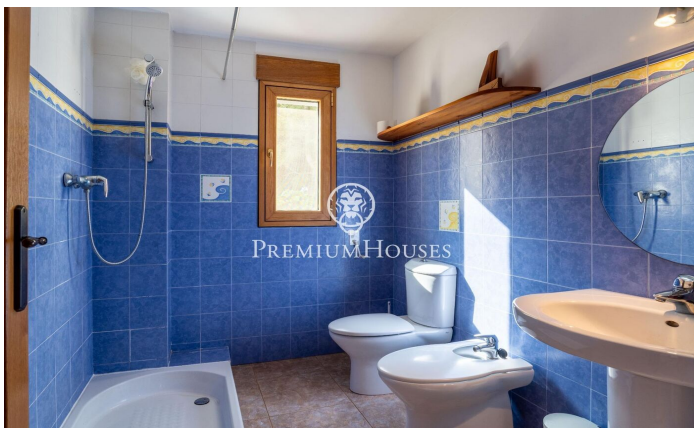

Contáctenos para mas información o para concertar una visita

Tel: +34 93 809 72 40

sitges@premiumhouses.com

www.premiumhouses.es