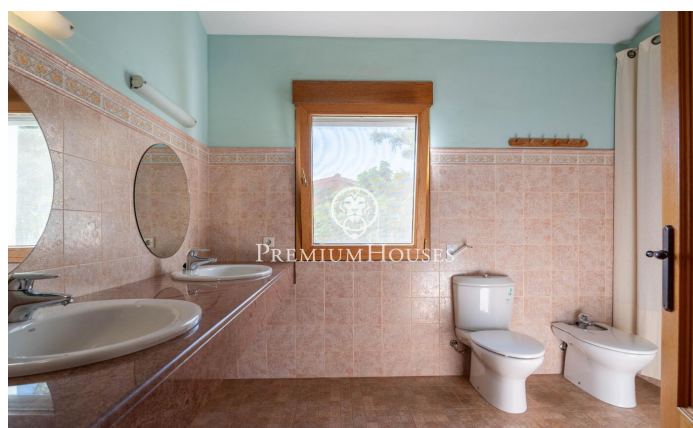

Casa con encanto y vistas en Quintmar

Ref: PHS101012

Quint Mar / Sitges

En el barrio de Quintmar de Sitges encontramos esta casa con encanto. La vivienda cuenta con vistas despejadas a la montaña que se pueden disfrutar desde el porche. Adicionalmente, la propiedad cuenta con un espacio de garaje de gran tamaño. En la planta principal encontramos un salón comedor con acceso a un porche de gran tamaño con vistas despejadas. En la misma planta hay una cocina grande con espacio para comer. Finalmente, hay una habitación doble y un baño completo que da servicio a la planta. En la planta superior encontramos la zona de noche. La misma está compuesta por 4 habitaciones dobles y un baño completo que da servicio a la planta. El barrio de Quintmar se caracteriza por ser el barrio residencial más tranquilo de todo Sitges. Cuenta con una ubicación privilegiada con respecto al Parque Natural del Garraf sin renunciar a una óptima conexión a la autopista dirección Barcelona.

720.000 €

391 m²
5 Habitaciones
2 Baños
636 m² parcela
Vistas a la montaña
Patio interior
Trastero
Teléfono
Parking

Contáctenos para mas información o para concertar una visita

Tel: +34 93 809 72 40

sitges@premiumhouses.com