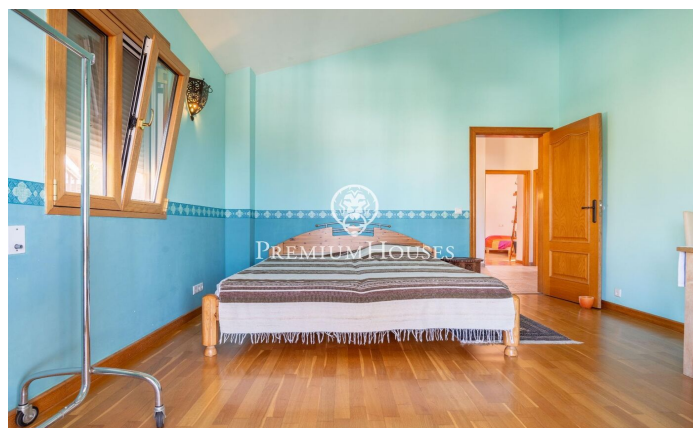

Contáctenos para mas información o para concertar una visita

Tel: +34 93 809 72 40

sitges@premiumhouses.com

www.premiumhouses.es