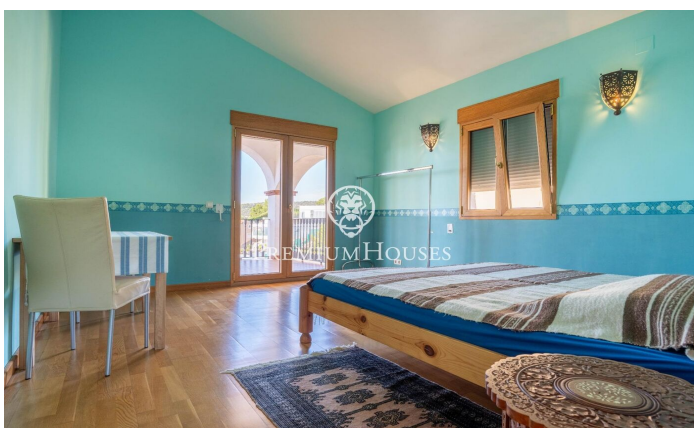

Casa con encanto y vistas en Quintmar

Ref: PHS101012

Quint Mar / Sitges

En el barrio de Quintmar de Sitges encontramos esta casa con encanto. La vivienda cuenta con vistas despejadas a la montaña que se pueden disfrutar desde el porche. Adicionalmente, la propiedad cuenta con un espacio de garaje de gran tamaño. En la planta principal encontramos un salón comedor con acceso a un porche de gran tamaño con vistas despejadas. En la misma planta hay una cocina grande con espacio para comer. Finalmente, hay una habitación doble y un baño completo que da servicio a la planta. En la planta superior encontramos la zona de noche. La misma está compuesta por 4 habitaciones dobles y un baño completo que da servicio a la planta. El barrio de Quintmar se caracteriza por ser el barrio residencial más tranquilo de todo Sitges. Cuenta con una ubicación privilegiada con respecto al Parque Natural del Garraf sin renunciar a una óptima conexión a la autopista dirección Barcelona.

720.000 €

391 m²
5 Habitaciones
2 Baños
636 m² parcela
Vistas a la montaña
Patio interior
Trastero
Teléfono
Parking

Contáctenos para mas información o para concertar una visita

Tel: +34 93 809 72 40

sitges@premiumhouses.com