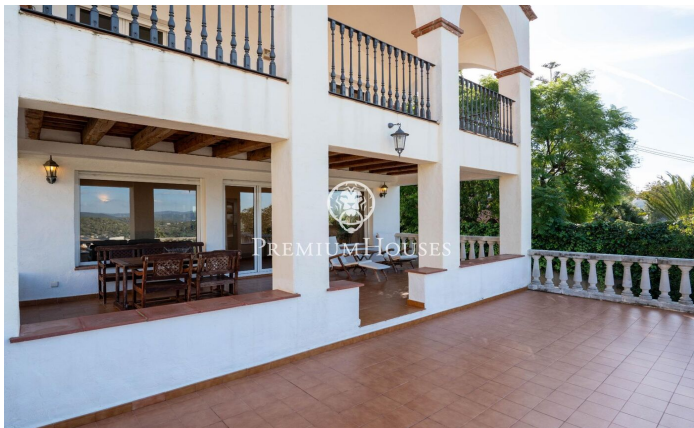

### Quint Mar / Sitges

En el barrio de Quintmar de Sitges encontramos esta casa con encanto. La vivienda cuenta con vistas despejadas a la montaña que se pueden disfrutar desde el porche. Adicionalmente, la propiedad cuenta con un espacio de garaje de gran tamaño. En la planta principal encontramos un salón comedor con acceso a un porche de gran tamaño con vistas despejadas. En la misma planta hay una cocina grande con espacio para comer. Finalmente, hay una habitación doble y un baño completo que da servicio a la planta. En la planta superior encontramos la zona de noche. La misma está compuesta por 4 habitaciones dobles y un baño completo que da servicio a la planta. El barrio de Quintmar se caracteriza por ser el barrio residencial más tranquilo de todo Sitges. Cuenta con una ubicación privilegiada con respecto al Parque Natural del Garraf sin renunciar a una óptima conexión a la autopista dirección Barcelona.

**730.000 €**

391 m<sup>2</sup>  
5 Habitaciones  
2 Baños  
636 m<sup>2</sup> parcela  
Vistas a la montaña  
Patio interior  
Trastero  
Teléfono  
Parking

Contáctenos para mas información o para concertar una visita