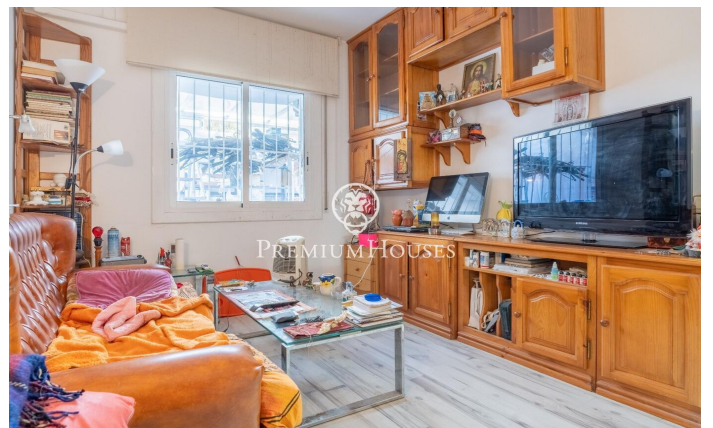

### Poble sec/observatori / Sitges

En el barrio de Poblesec de Sitges encontramos esta planta baja con patio de gran tamaño. La propiedad se encuentra orientada a sur lo que ofrece luz natural durante todo el día. Accedemos a la zona de día según entramos a la vivienda. Este espacio contiene un espacio de salón-comedor con salida a un pequeño balcón y una cocina independiente. La zona de noche cuenta con dos habitaciones dobles y una habitación con armarios empotrados. En este mismo espacio encontramos un baño completo y un aseo de cortesía. Desde una de las habitaciones accedemos a un patio de 20 metros cuadrados. El barrio de Poblesec se caracteriza por su excelente ubicación con respecto a todos los servicios esenciales y al centro de Sitges. Se trata de un barrio residencial que goza de gran tranquilidad durante todo el año.

**390.000 €**

79 m<sup>2</sup>  
3 Habitaciones  
1 Baño completo  
AACC  
Calefacción  
Patio interior  
Terraza  
Balcón  
Armarios empotrados

Contáctenos para mas información o para concertar una visita