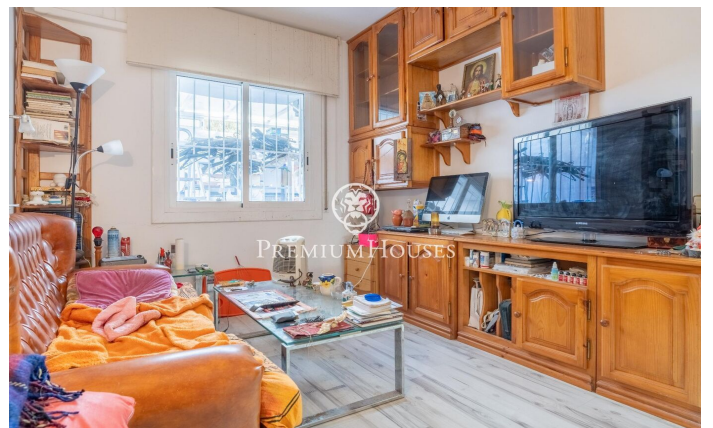

Planta baja en Poblesec con patio

Ref: PHS100911

Poble Sec / Sitges

En el barrio de Poblesec de Sitges encontramos esta planta baja con patio de gran tamaño. La propiedad se encuentra orientada a sur lo que ofrece luz natural durante todo el día. Accedemos a la zona de día según entramos a la vivienda. Este espacio contiene un espacio de salón-comedor con salida a un pequeño balcón y una cocina independiente. La zona de noche cuenta con dos habitaciones dobles y una habitación con armarios empotrados. En este mismo espacio encontramos un baño completo y un aseo de cortesía. Desde una de las habitaciones accedemos a un patio de 20 metros cuadrados. El barrio de Poblesec se caracteriza por su excelente ubicación con respecto a todos los servicios esenciales y al centro de Sitges. Se trata de un barrio residencial que goza de gran tranquilidad durante todo el año.

390.000 €

79 m²
3 Habitaciones
1 Baño completo
AACC
Calefacción
Patio interior
Terraza
Balcón
Armarios empotrados

Contáctenos para mas información o para concertar una visita

Tel: +34 93 809 72 40

sitges@premiumhouses.com