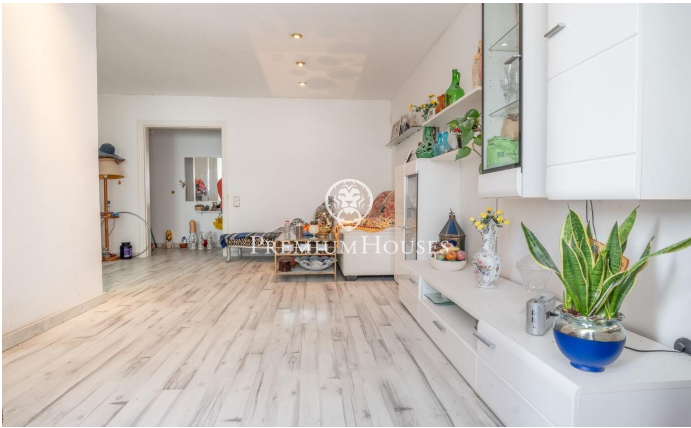

Planta baja en Poblesec con patio

Ref: PHS100911

Poble Sec / Sitges

En el barrio de Poblesec de Sitges encontramos esta planta baja con patio de gran tamaño. La propiedad se encuentra orientada a sur lo que ofrece luz natural durante todo el día. Accedemos a la zona de día según entramos a la vivienda. Este espacio contiene un espacio de salón-comedor con salida a un pequeño balcón y una cocina independiente. La zona de noche cuenta con dos habitaciones dobles y una habitación con armarios empotrados. En este mismo espacio encontramos un baño completo y un aseo de cortesía. Desde una de las habitaciones accedemos a un patio de 20 metros cuadrados. El barrio de Poblesec se caracteriza por su excelente ubicación con respecto a todos los servicios esenciales y al centro de Sitges. Se trata de un barrio residencial que goza de gran tranquilidad durante todo el año.

390.000 €

79 m²
3 Habitaciones
1 Baño completo
AACC
Calefacción
Patio interior
Terraza
Balcón
Armarios empotrados

Contáctenos para mas información o para concertar una visita

Tel: +34 93 809 72 40

sitges@premiumhouses.com