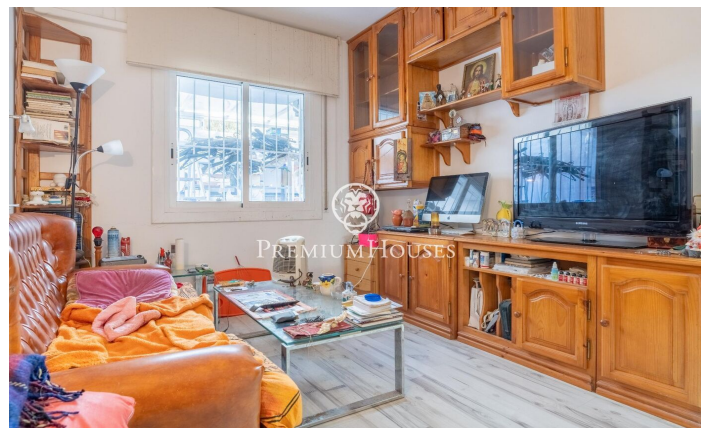

Planta baja en Poblesec con patio

Ref: PHS100911

Poble Sec / Sitges

En el barrio de Poblesec de Sitges encontramos esta planta baja con patio de gran tamaño. La propiedad se encuentra orientada a sur lo que ofrece luz natural durante todo el día. Accedemos a la zona de día según entramos a la vivienda. Este espacio contiene un espacio de salón-comedor con salida a un pequeño balcón y una cocina independiente. La zona de noche cuenta con dos habitaciones dobles y una habitación con armarios empotrados. En este mismo espacio encontramos un baño completo y un aseo de cortesía. Desde una de las habitaciones accedemos a un patio de 20 metros cuadrados. El barrio de Poblesec se caracteriza por su excelente ubicación con respecto a todos los servicios esenciales y al centro de Sitges. Se trata de un barrio residencial que goza de gran tranquilidad durante todo el año.

390.000 €

79 m²
3 Habitaciones
1 Baño completo
AACC
Calefacción
Patio interior
Terraza
Balcón
Armarios empotrados

Contáctenos para mas información o para concertar una visita

Tel: +34 93 809 72 40

sitges@premiumhouses.com