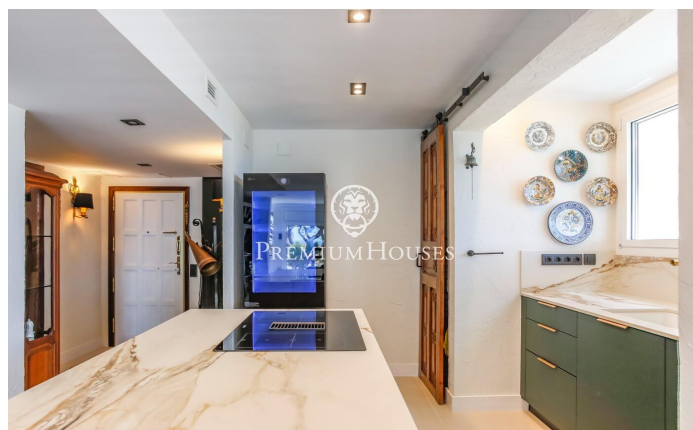

### Sitges / Barcelona Costa Sur

ALQUILER DE INVIERNO\*\*\*\* Disponible desde Abril 2025 Exclusivo Piso de Alquiler Temporal en Aiguadolç, Sitges. Impresionante planta baja, a la que se ha realizado una reforma integral de alta calidad y que se ha decorado en estilo rustic chic, disponible para alquiler temporal en el barrio de Aiguadolç, Sitges. Este piso es la opción perfecta para quienes buscan una estancia temporal en un alojamiento exclusivo, combinando confort, estilo y vistas impresionantes al mar. Distribución: - 3 Dormitorios: Dos habitaciones dobles y una habitación simple convertida en despacho, todas con armarios empotrados. - 2 Baños: Incluye un baño completo que también funciona como aseo de cortesía, y un dormitorio principal en suite. - Salón-Comedor: Un espacio luminoso y elegante que se abre a una sala de estar con grandes ventanales que ofrecen vistas panorámicas al mar y a la piscina comunitaria. - Cocina Moderna: Equipamiento de alta gama con isla central, ideal para disfrutar de momentos culinarios. - Terraza Privada: Perfecta para relajarse mientras se contempla el horizonte marítimo. - Áreas Comunes: la propiedad cuenta con acceso a piscina y jardines comunitarios. Situado cerca del puerto de Aiguadolç, su ubicación inmejorable permite disfrutar de una vibrante oferta g...

**2.500 €**

84 m<sup>2</sup>  
4 Habitaciones  
2 Baños  
Piscina  
AACC  
Calefacción  
Vistas al mar  
Amueblado  
Terraza  
Armarios empotrados

Contáctenos para mas información o para concertar una visita