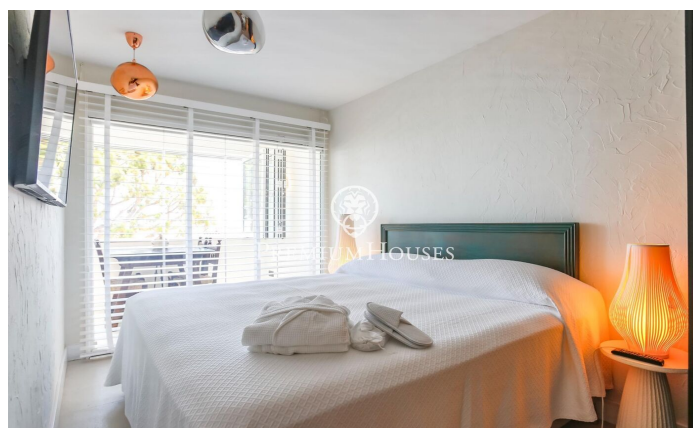

Planta baja recién reformada en alquiler temporal Aiguadolç

Ref: PHS100957

Sitges / Barcelona Costa Sur

Encontramos en el barrio de Els Plans de Aiguadolç de Sitges esta planta baja para un alquiler temporal. La propiedad ha estado recientemente reformada y está totalmente amueblada. Entrando en el piso tenemos a la izquierda una habitación simple convertida en un despacho y a la derecha una habitación doble. Un baño completo da servicio a ambas estancias y sirve a la vez de cortesía. Más adelante tenemos un salón-comedor y al lado una sala de estar con grandes ventanales con vistas al mar y a la piscina comunitaria. Una cocina con isla equipada completa la distribución. Frente al comedor nos encontramos con otra habitación doble en suite. Todas las habitaciones tienen armarios empotrados. El piso se encuentra en el barrio de Els Plans de Aiguadolç. Está cerca del puerto de Aiguadolç donde se puede disfrutar de varios restaurantes y bares y cuenta también con un acceso fácil y rápido a la autopista C-32 con dirección a Barcelona y al aeropuerto.

3.500 €

84 m²
4 Habitaciones
2 Baños
Piscina
AACC
Calefacción
Vistas al mar
Amueblado
Terraza
Armarios empotrados

Contáctenos para mas información o para concertar una visita

Tel: +34 93 809 72 40

sitges@premiumhouses.com