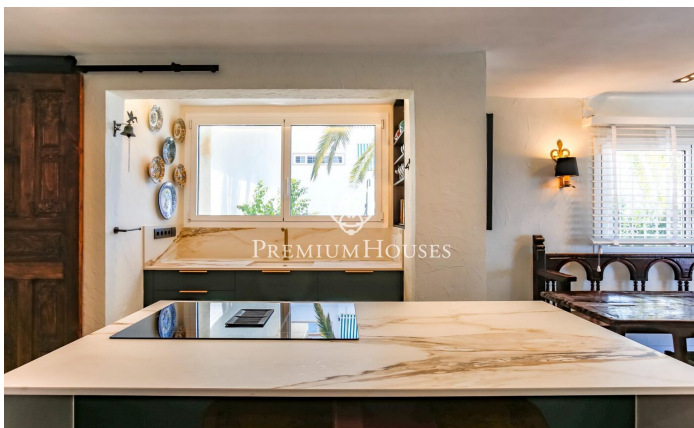

Planta baja recién reformada en alquiler temporal Aiguadolç

Ref: PHS100957

Sitges / Barcelona Costa Sur

Encontramos en el barrio de Els Plans de Aiguadolç de Sitges esta planta baja para un alquiler temporal. La propiedad ha estado recientemente reformada y está totalmente amueblada. Entrando en el piso tenemos a la izquierda una habitación simple convertida en un despacho y a la derecha una habitación doble. Un baño completo da servicio a ambas estancias y sirve a la vez de cortesía. Más adelante tenemos un salón-comedor y al lado una sala de estar con grandes ventanales con vistas al mar y a la piscina comunitaria. Una cocina con isla equipada completa la distribución. Frente al comedor nos encontramos con otra habitación doble en suite. Todas las habitaciones tienen armarios empotrados. El piso se encuentra en el barrio de Els Plans de Aiguadolç. Está cerca del puerto de Aiguadolç donde se puede disfrutar de varios restaurantes y bares y cuenta también con un acceso fácil y rápido a la autopista C-32 con dirección a Barcelona y al aeropuerto.

3.500 €

84 m²
4 Habitaciones
2 Baños
Piscina
AACC
Calefacción
Vistas al mar
Amueblado
Terraza
Armarios empotrados

Contáctenos para mas información o para concertar una visita

Tel: +34 93 809 72 40

sitges@premiumhouses.com