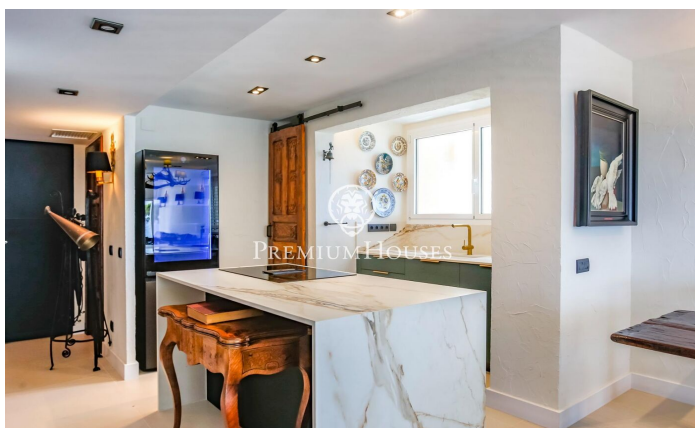

Planta baja recién reformada en alquiler temporal Aiguadolç

Ref: PHS100957

Sitges / Barcelona Costa Sur

Encontramos en el barrio de Els Plans de Aiguadolç de Sitges esta planta baja para un alquiler temporal. La propiedad ha estado recientemente reformada y está totalmente amueblada. Entrando en el piso tenemos a la izquierda una habitación simple convertida en un despacho y a la derecha una habitación doble. Un baño completo da servicio a ambas estancias y sirve a la vez de cortesía. Más adelante tenemos un salón-comedor y al lado una sala de estar con grandes ventanales con vistas al mar y a la piscina comunitaria. Una cocina con isla equipada completa la distribución. Frente al comedor nos encontramos con otra habitación doble en suite. Todas las habitaciones tienen armarios empotrados. El piso se encuentra en el barrio de Els Plans de Aiguadolç. Está cerca del puerto de Aiguadolç donde se puede disfrutar de varios restaurantes y bares y cuenta también con un acceso fácil y rápido a la autopista C-32 con dirección a Barcelona y al aeropuerto.

3.500 €

84 m²
4 Habitaciones
2 Baños
Piscina
AACC
Calefacción
Vistas al mar
Amueblado
Terraza
Armarios empotrados

Contáctenos para mas información o para concertar una visita

Tel: +34 93 809 72 40

sitges@premiumhouses.com