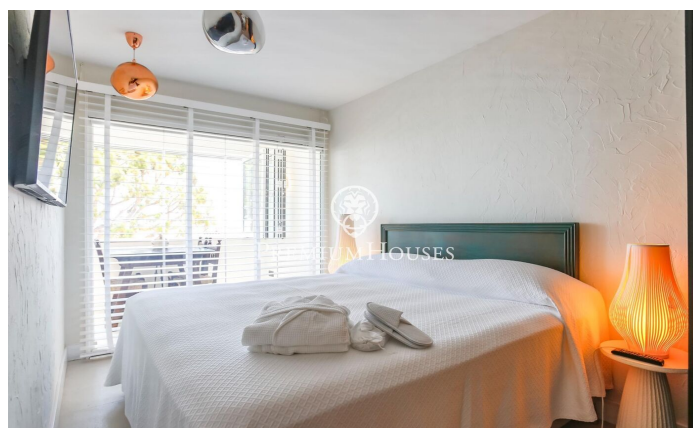

### Sitges / Barcelona Costa Sur

ALQUILER DE INVIERNO\*\*\*\* Disponible desde Abril 2025 Exclusivo Piso de Alquiler Temporal en Aiguadolç, Sitges. Impresionante planta baja, a la que se ha realizado una reforma integral de alta calidad y que se ha decorado en estilo rustic chic, disponible para alquiler temporal en el barrio de Aiguadolç, Sitges. Este piso es la opción perfecta para quienes buscan una estancia temporal en un alojamiento exclusivo, combinando confort, estilo y vistas impresionantes al mar. Distribución: - 3 Dormitorios: Dos habitaciones dobles y una habitación simple convertida en despacho, todas con armarios empotrados. - 2 Baños: Incluye un baño completo que también funciona como aseo de cortesía, y un dormitorio principal en suite. - Salón-Comedor: Un espacio luminoso y elegante que se abre a una sala de estar con grandes ventanales que ofrecen vistas panorámicas al mar y a la piscina comunitaria. - Cocina Moderna: Equipamiento de alta gama con isla central, ideal para disfrutar de momentos culinarios. - Terraza Privada: Perfecta para relajarse mientras se contempla el horizonte marítimo. - Áreas Comunes: la propiedad cuenta con acceso a piscina y jardines comunitarios. Situado cerca del puerto de Aiguadolç, su ubicación inmejorable permite disfrutar de una vibrante oferta g...

**2.500 €**

84 m<sup>2</sup>  
4 Habitaciones  
2 Baños  
Piscina  
AACC  
Calefacción  
Vistas al mar  
Amueblado  
Terraza  
Armarios empotrados

Contáctenos para mas información o para concertar una visita