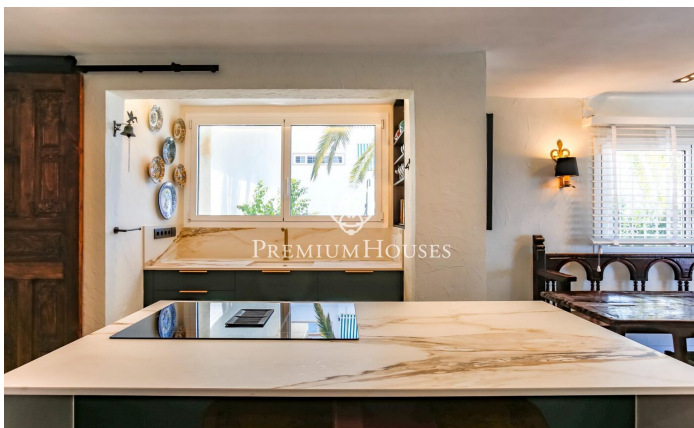

### Sitges / Barcelona Costa Sur

ALQUILER DE INVIERNO\*\*\*\* Disponible desde Abril 2025 Exclusivo Piso de Alquiler Temporal en Aiguadolç, Sitges. Impresionante planta baja, a la que se ha realizado una reforma integral de alta calidad y que se ha decorado en estilo rustic chic, disponible para alquiler temporal en el barrio de Aiguadolç, Sitges. Este piso es la opción perfecta para quienes buscan una estancia temporal en un alojamiento exclusivo, combinando confort, estilo y vistas impresionantes al mar. Distribución: - 3 Dormitorios: Dos habitaciones dobles y una habitación simple convertida en despacho, todas con armarios empotrados. - 2 Baños: Incluye un baño completo que también funciona como aseo de cortesía, y un dormitorio principal en suite. - Salón-Comedor: Un espacio luminoso y elegante que se abre a una sala de estar con grandes ventanales que ofrecen vistas panorámicas al mar y a la piscina comunitaria. - Cocina Moderna: Equipamiento de alta gama con isla central, ideal para disfrutar de momentos culinarios. - Terraza Privada: Perfecta para relajarse mientras se contempla el horizonte marítimo. - Áreas Comunes: la propiedad cuenta con acceso a piscina y jardines comunitarios. Situado cerca del puerto de Aiguadolç, su ubicación inmejorable permite disfrutar de una vibrante oferta g...

**2.500 €**

84 m<sup>2</sup>  
4 Habitaciones  
2 Baños  
Piscina  
AACC  
Calefacción  
Vistas al mar  
Amueblado  
Terraza  
Armarios empotrados

Contáctenos para mas información o para concertar una visita