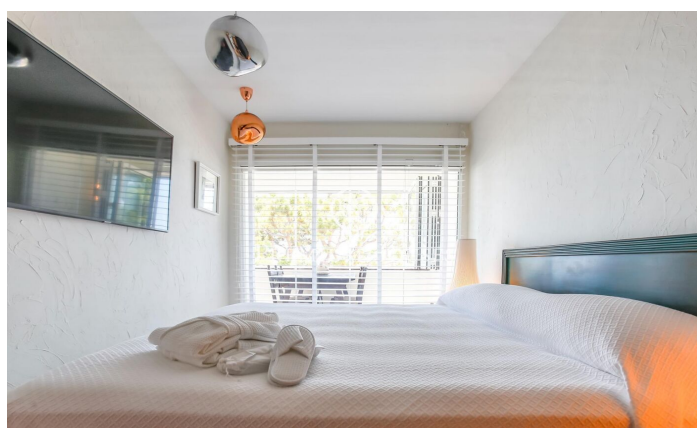

### Sitges / Barcelona Costa Sur

ALQUILER DE INVIERNO\*\*\*\* Disponible desde Abril 2025 Exclusivo Piso de Alquiler Temporal en Aiguadolç, Sitges. Impresionante planta baja, a la que se ha realizado una reforma integral de alta calidad y que se ha decorado en estilo rustic chic, disponible para alquiler temporal en el barrio de Aiguadolç, Sitges. Este piso es la opción perfecta para quienes buscan una estancia temporal en un alojamiento exclusivo, combinando confort, estilo y vistas impresionantes al mar. Distribución: - 3 Dormitorios: Dos habitaciones dobles y una habitación simple convertida en despacho, todas con armarios empotrados. - 2 Baños: Incluye un baño completo que también funciona como aseo de cortesía, y un dormitorio principal en suite. - Salón-Comedor: Un espacio luminoso y elegante que se abre a una sala de estar con grandes ventanales que ofrecen vistas panorámicas al mar y a la piscina comunitaria. - Cocina Moderna: Equipamiento de alta gama con isla central, ideal para disfrutar de momentos culinarios. - Terraza Privada: Perfecta para relajarse mientras se contempla el horizonte marítimo. - Áreas Comunes: la propiedad cuenta con acceso a piscina y jardines comunitarios. Situado cerca del puerto de Aiguadolç, su ubicación inmejorable permite disfrutar de una vibrante oferta g...

**2.500 €**

84 m<sup>2</sup>  
4 Habitaciones  
2 Baños  
Piscina  
AACC  
Calefacción  
Vistas al mar  
Amueblado  
Terraza  
Armarios empotrados

Contáctenos para mas información o para concertar una visita