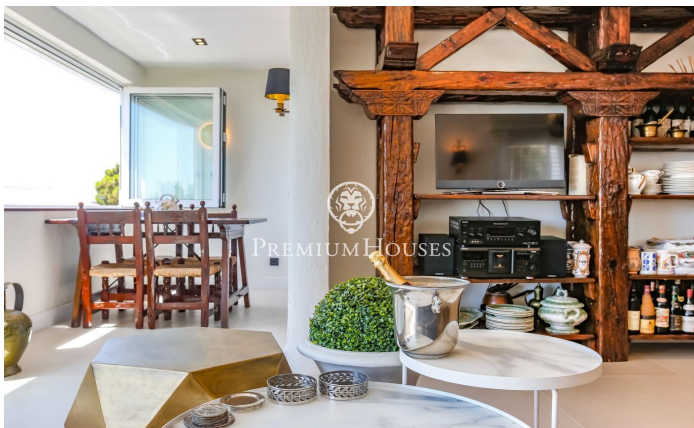

Planta baja recién reformada en alquiler temporal Aiguadolç

Ref: PHS100957

Sitges / Barcelona Costa Sur

Encontramos en el barrio de Els Plans de Aiguadolç de Sitges esta planta baja para un alquiler temporal. La propiedad ha estado recientemente reformada y está totalmente amueblada. Entrando en el piso tenemos a la izquierda una habitación simple convertida en un despacho y a la derecha una habitación doble. Un baño completo da servicio a ambas estancias y sirve a la vez de cortesía. Más adelante tenemos un salón-comedor y al lado una sala de estar con grandes ventanales con vistas al mar y a la piscina comunitaria. Una cocina con isla equipada completa la distribución. Frente al comedor nos encontramos con otra habitación doble en suite. Todas las habitaciones tienen armarios empotrados. El piso se encuentra en el barrio de Els Plans de Aiguadolç. Está cerca del puerto de Aiguadolç donde se puede disfrutar de varios restaurantes y bares y cuenta también con un acceso fácil y rápido a la autopista C-32 con dirección a Barcelona y al aeropuerto.

3.500 €

84 m²
4 Habitaciones
2 Baños
Piscina
AACC
Calefacción
Vistas al mar
Amueblado
Terraza
Armarios empotrados

Contáctenos para mas información o para concertar una visita

Tel: +34 93 809 72 40

sitges@premiumhouses.com