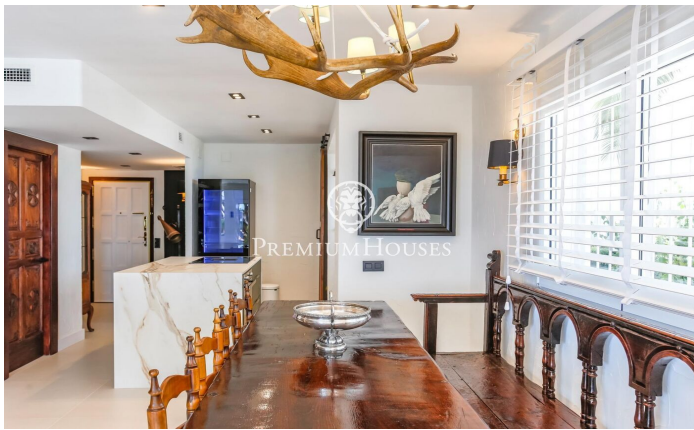

Planta baja recién reformada en alquiler temporal Aiguadolç

Ref: PHS100957

Sitges / Barcelona Costa Sur

Encontramos en el barrio de Els Plans de Aiguadolç de Sitges esta planta baja para un alquiler temporal. La propiedad ha estado recientemente reformada y está totalmente amueblada. Entrando en el piso tenemos a la izquierda una habitación simple convertida en un despacho y a la derecha una habitación doble. Un baño completo da servicio a ambas estancias y sirve a la vez de cortesía. Más adelante tenemos un salón-comedor y al lado una sala de estar con grandes ventanales con vistas al mar y a la piscina comunitaria. Una cocina con isla equipada completa la distribución. Frente al comedor nos encontramos con otra habitación doble en suite. Todas las habitaciones tienen armarios empotrados. El piso se encuentra en el barrio de Els Plans de Aiguadolç. Está cerca del puerto de Aiguadolç donde se puede disfrutar de varios restaurantes y bares y cuenta también con un acceso fácil y rápido a la autopista C-32 con dirección a Barcelona y al aeropuerto.

3.500 €

84 m²
4 Habitaciones
2 Baños
Piscina
AACC
Calefacción
Vistas al mar
Amueblado
Terraza
Armarios empotrados

Contáctenos para mas información o para concertar una visita

Tel: +34 93 809 72 40

sitges@premiumhouses.com