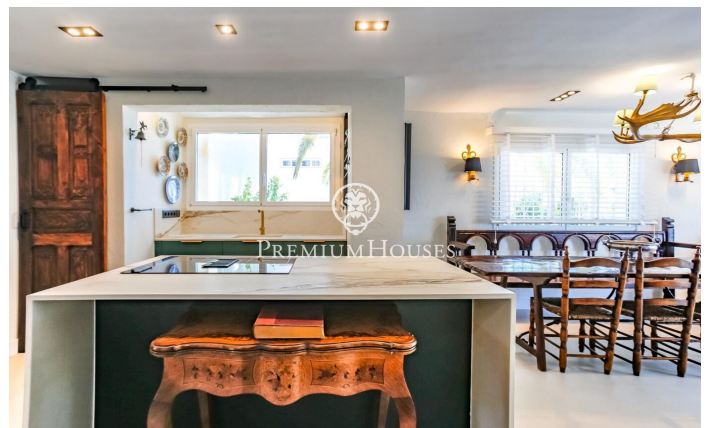

### Sitges / Barcelona Costa Sur

ALQUILER DE INVIERNO\*\*\*\* Disponible desde Abril 2025 Exclusivo Piso de Alquiler Temporal en Aiguadolç, Sitges. Impresionante planta baja, a la que se ha realizado una reforma integral de alta calidad y que se ha decorado en estilo rustic chic, disponible para alquiler temporal en el barrio de Aiguadolç, Sitges. Este piso es la opción perfecta para quienes buscan una estancia temporal en un alojamiento exclusivo, combinando confort, estilo y vistas impresionantes al mar. Distribución: - 3 Dormitorios: Dos habitaciones dobles y una habitación simple convertida en despacho, todas con armarios empotrados. - 2 Baños: Incluye un baño completo que también funciona como aseo de cortesía, y un dormitorio principal en suite. - Salón-Comedor: Un espacio luminoso y elegante que se abre a una sala de estar con grandes ventanales que ofrecen vistas panorámicas al mar y a la piscina comunitaria. - Cocina Moderna: Equipamiento de alta gama con isla central, ideal para disfrutar de momentos culinarios. - Terraza Privada: Perfecta para relajarse mientras se contempla el horizonte marítimo. - Áreas Comunes: la propiedad cuenta con acceso a piscina y jardines comunitarios. Situado cerca del puerto de Aiguadolç, su ubicación inmejorable permite disfrutar de una vibrante oferta g...

**2.500 €**

84 m<sup>2</sup>  
4 Habitaciones  
2 Baños  
Piscina  
AACC  
Calefacción  
Vistas al mar  
Amueblado  
Terraza  
Armarios empotrados

Contáctenos para mas información o para concertar una visita