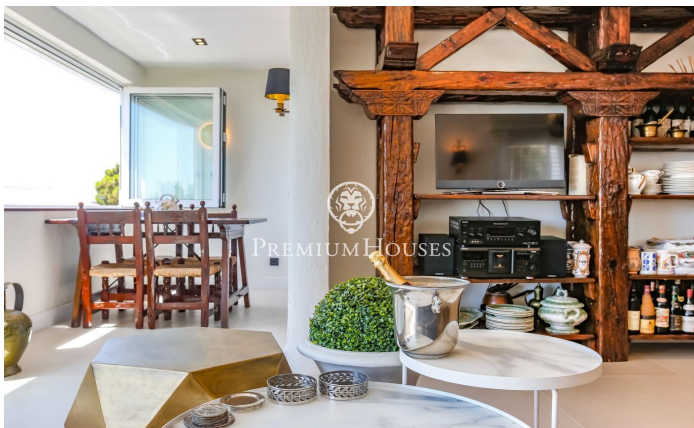

### Sitges / Barcelona Costa Sur

ALQUILER DE INVIERNO\*\*\*\* Disponible desde Abril 2025 Exclusivo Piso de Alquiler Temporal en Aiguadolç, Sitges. Impresionante planta baja, a la que se ha realizado una reforma integral de alta calidad y que se ha decorado en estilo rustic chic, disponible para alquiler temporal en el barrio de Aiguadolç, Sitges. Este piso es la opción perfecta para quienes buscan una estancia temporal en un alojamiento exclusivo, combinando confort, estilo y vistas impresionantes al mar. Distribución: - 3 Dormitorios: Dos habitaciones dobles y una habitación simple convertida en despacho, todas con armarios empotrados. - 2 Baños: Incluye un baño completo que también funciona como aseo de cortesía, y un dormitorio principal en suite. - Salón-Comedor: Un espacio luminoso y elegante que se abre a una sala de estar con grandes ventanales que ofrecen vistas panorámicas al mar y a la piscina comunitaria. - Cocina Moderna: Equipamiento de alta gama con isla central, ideal para disfrutar de momentos culinarios. - Terraza Privada: Perfecta para relajarse mientras se contempla el horizonte marítimo. - Áreas Comunes: la propiedad cuenta con acceso a piscina y jardines comunitarios. Situado cerca del puerto de Aiguadolç, su ubicación inmejorable permite disfrutar de una vibrante oferta g...

**2.500 €**

84 m<sup>2</sup>  
4 Habitaciones  
2 Baños  
Piscina  
AACC  
Calefacción  
Vistas al mar  
Amueblado  
Terraza  
Armarios empotrados

Contáctenos para mas información o para concertar una visita