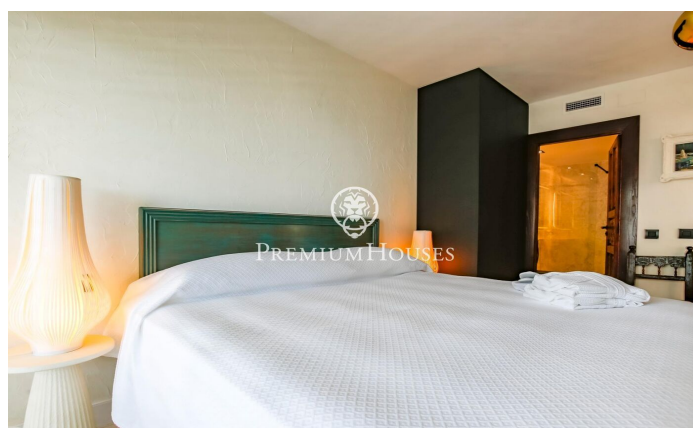

### Sitges / Barcelona Costa Sur

ALQUILER DE INVIERNO\*\*\*\* Disponible desde Abril 2025 Exclusivo Piso de Alquiler Temporal en Aiguadolç, Sitges. Impresionante planta baja, a la que se ha realizado una reforma integral de alta calidad y que se ha decorado en estilo rustic chic, disponible para alquiler temporal en el barrio de Aiguadolç, Sitges. Este piso es la opción perfecta para quienes buscan una estancia temporal en un alojamiento exclusivo, combinando confort, estilo y vistas impresionantes al mar. Distribución: - 3 Dormitorios: Dos habitaciones dobles y una habitación simple convertida en despacho, todas con armarios empotrados. - 2 Baños: Incluye un baño completo que también funciona como aseo de cortesía, y un dormitorio principal en suite. - Salón-Comedor: Un espacio luminoso y elegante que se abre a una sala de estar con grandes ventanales que ofrecen vistas panorámicas al mar y a la piscina comunitaria. - Cocina Moderna: Equipamiento de alta gama con isla central, ideal para disfrutar de momentos culinarios. - Terraza Privada: Perfecta para relajarse mientras se contempla el horizonte marítimo. - Áreas Comunes: la propiedad cuenta con acceso a piscina y jardines comunitarios. Situado cerca del puerto de Aiguadolç, su ubicación inmejorable permite disfrutar de una vibrante oferta g...

**2.500 €**

84 m<sup>2</sup>  
4 Habitaciones  
2 Baños  
Piscina  
AACC  
Calefacción  
Vistas al mar  
Amueblado  
Terraza  
Armarios empotrados

Contáctenos para mas información o para concertar una visita