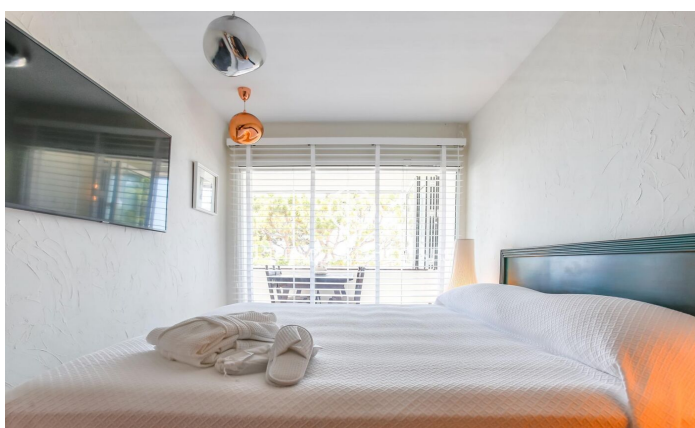

Planta baja recién reformada en alquiler temporal Aiguadolç

Ref: PHS100957

Sitges / Barcelona Costa Sur

Encontramos en el barrio de Els Plans de Aiguadolç de Sitges esta planta baja para un alquiler temporal. La propiedad ha estado recientemente reformada y está totalmente amueblada. Entrando en el piso tenemos a la izquierda una habitación simple convertida en un despacho y a la derecha una habitación doble. Un baño completo da servicio a ambas estancias y sirve a la vez de cortesía. Más adelante tenemos un salón-comedor y al lado una sala de estar con grandes ventanales con vistas al mar y a la piscina comunitaria. Una cocina con isla equipada completa la distribución. Frente al comedor nos encontramos con otra habitación doble en suite. Todas las habitaciones tienen armarios empotrados. El piso se encuentra en el barrio de Els Plans de Aiguadolç. Está cerca del puerto de Aiguadolç donde se puede disfrutar de varios restaurantes y bares y cuenta también con un acceso fácil y rápido a la autopista C-32 con dirección a Barcelona y al aeropuerto.

3.500 €

84 m²
4 Habitaciones
2 Baños
Piscina
AACC
Calefacción
Vistas al mar
Amueblado
Terraza
Armarios empotrados

Contáctenos para mas información o para concertar una visita

Tel: +34 93 809 72 40

sitges@premiumhouses.com