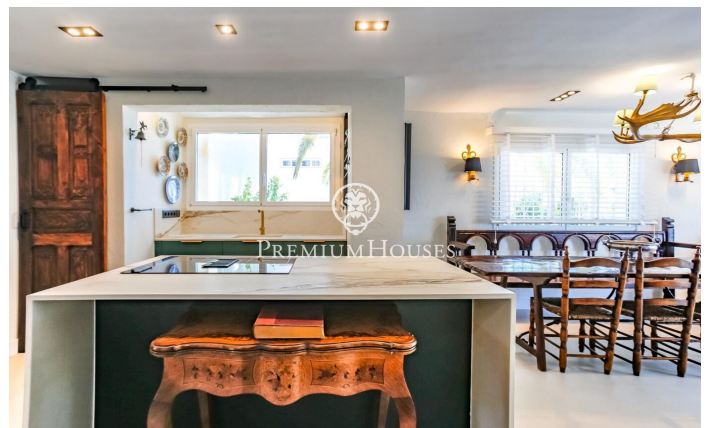

Planta baja recién reformada en alquiler temporal Aiguadolç

Ref: PHS100957

Sitges / Barcelona Costa Sur

Encontramos en el barrio de Els Plans de Aiguadolç de Sitges esta planta baja para un alquiler temporal. La propiedad ha estado recientemente reformada y está totalmente amueblada. Entrando en el piso tenemos a la izquierda una habitación simple convertida en un despacho y a la derecha una habitación doble. Un baño completo da servicio a ambas estancias y sirve a la vez de cortesía. Más adelante tenemos un salón-comedor y al lado una sala de estar con grandes ventanales con vistas al mar y a la piscina comunitaria. Una cocina con isla equipada completa la distribución. Frente al comedor nos encontramos con otra habitación doble en suite. Todas las habitaciones tienen armarios empotrados. El piso se encuentra en el barrio de Els Plans de Aiguadolç. Está cerca del puerto de Aiguadolç donde se puede disfrutar de varios restaurantes y bares y cuenta también con un acceso fácil y rápido a la autopista C-32 con dirección a Barcelona y al aeropuerto.

3.500 €

84 m²
4 Habitaciones
2 Baños
Piscina
AACC
Calefacción
Vistas al mar
Amueblado
Terraza
Armarios empotrados

Contáctenos para mas información o para concertar una visita

Tel: +34 93 809 72 40

sitges@premiumhouses.com