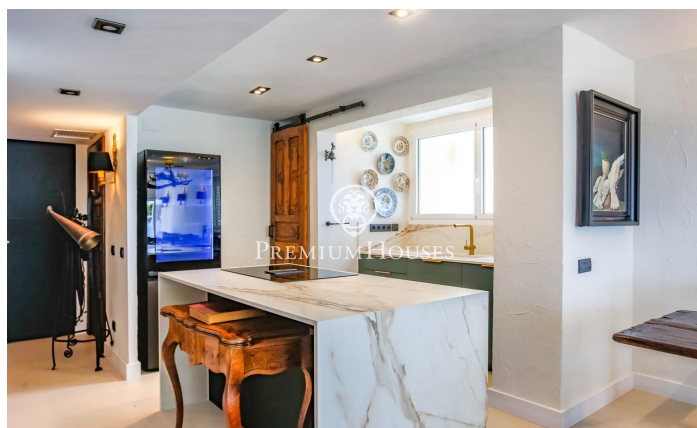

### Sitges / Barcelona Costa Sur

ALQUILER DE INVIERNO\*\*\*\* Disponible desde Abril 2025 Exclusivo Piso de Alquiler Temporal en Aiguadolç, Sitges. Impresionante planta baja, a la que se ha realizado una reforma integral de alta calidad y que se ha decorado en estilo rustic chic, disponible para alquiler temporal en el barrio de Aiguadolç, Sitges. Este piso es la opción perfecta para quienes buscan una estancia temporal en un alojamiento exclusivo, combinando confort, estilo y vistas impresionantes al mar. Distribución: - 3 Dormitorios: Dos habitaciones dobles y una habitación simple convertida en despacho, todas con armarios empotrados. - 2 Baños: Incluye un baño completo que también funciona como aseo de cortesía, y un dormitorio principal en suite. - Salón-Comedor: Un espacio luminoso y elegante que se abre a una sala de estar con grandes ventanales que ofrecen vistas panorámicas al mar y a la piscina comunitaria. - Cocina Moderna: Equipamiento de alta gama con isla central, ideal para disfrutar de momentos culinarios. - Terraza Privada: Perfecta para relajarse mientras se contempla el horizonte marítimo. - Áreas Comunes: la propiedad cuenta con acceso a piscina y jardines comunitarios. Situado cerca del puerto de Aiguadolç, su ubicación inmejorable permite disfrutar de una vibrante oferta g...

**2.500 €**

84 m<sup>2</sup>  
4 Habitaciones  
2 Baños  
Piscina  
AACC  
Calefacción  
Vistas al mar  
Amueblado  
Terraza  
Armarios empotrados

Contáctenos para mas información o para concertar una visita