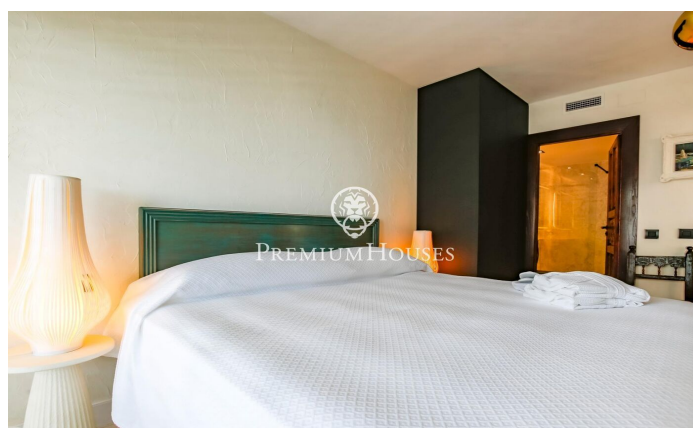

Planta baja recién reformada en alquiler temporal Aiguadolç

Ref: PHS100957

Sitges / Barcelona Costa Sur

Encontramos en el barrio de Els Plans de Aiguadolç de Sitges esta planta baja para un alquiler temporal. La propiedad ha estado recientemente reformada y está totalmente amueblada. Entrando en el piso tenemos a la izquierda una habitación simple convertida en un despacho y a la derecha una habitación doble. Un baño completo da servicio a ambas estancias y sirve a la vez de cortesía. Más adelante tenemos un salón-comedor y al lado una sala de estar con grandes ventanales con vistas al mar y a la piscina comunitaria. Una cocina con isla equipada completa la distribución. Frente al comedor nos encontramos con otra habitación doble en suite. Todas las habitaciones tienen armarios empotrados. El piso se encuentra en el barrio de Els Plans de Aiguadolç. Está cerca del puerto de Aiguadolç donde se puede disfrutar de varios restaurantes y bares y cuenta también con un acceso fácil y rápido a la autopista C-32 con dirección a Barcelona y al aeropuerto.

3.500 €

84 m²
4 Habitaciones
2 Baños
Piscina
AACC
Calefacción
Vistas al mar
Amueblado
Terraza
Armarios empotrados

Contáctenos para mas información o para concertar una visita

Tel: +34 93 809 72 40

sitges@premiumhouses.com