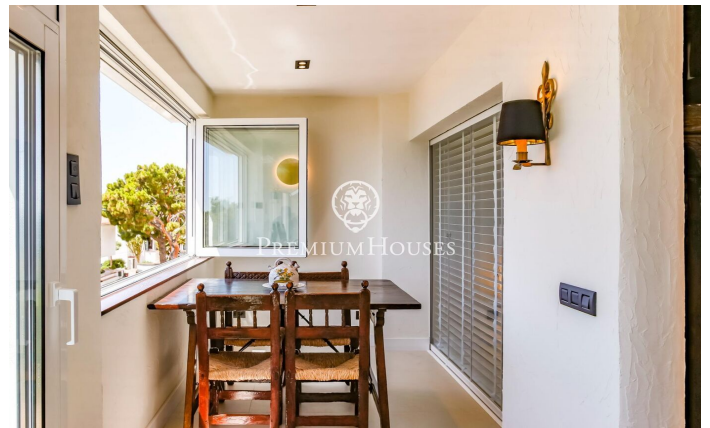

### Sitges / Barcelona Costa Sur

ALQUILER DE INVIERNO\*\*\*\* Disponible desde Abril 2025 Exclusivo Piso de Alquiler Temporal en Aiguadolç, Sitges. Impresionante planta baja, a la que se ha realizado una reforma integral de alta calidad y que se ha decorado en estilo rustic chic, disponible para alquiler temporal en el barrio de Aiguadolç, Sitges. Este piso es la opción perfecta para quienes buscan una estancia temporal en un alojamiento exclusivo, combinando confort, estilo y vistas impresionantes al mar. Distribución: - 3 Dormitorios: Dos habitaciones dobles y una habitación simple convertida en despacho, todas con armarios empotrados. - 2 Baños: Incluye un baño completo que también funciona como aseo de cortesía, y un dormitorio principal en suite. - Salón-Comedor: Un espacio luminoso y elegante que se abre a una sala de estar con grandes ventanales que ofrecen vistas panorámicas al mar y a la piscina comunitaria. - Cocina Moderna: Equipamiento de alta gama con isla central, ideal para disfrutar de momentos culinarios. - Terraza Privada: Perfecta para relajarse mientras se contempla el horizonte marítimo. - Áreas Comunes: la propiedad cuenta con acceso a piscina y jardines comunitarios. Situado cerca del puerto de Aiguadolç, su ubicación inmejorable permite disfrutar de una vibrante oferta g...

**2.500 €**

84 m<sup>2</sup>  
4 Habitaciones  
2 Baños  
Piscina  
AACC  
Calefacción  
Vistas al mar  
Amueblado  
Terraza  
Armarios empotrados

Contáctenos para mas información o para concertar una visita