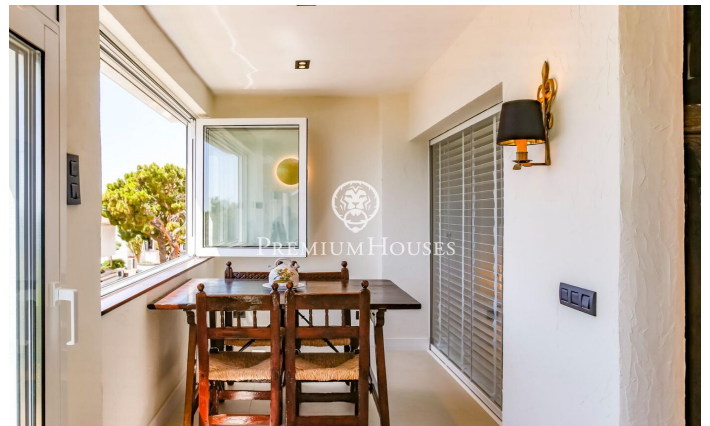

Planta baja recién reformada en alquiler temporal Aiguadolç

Ref: PHS100957

Sitges / Barcelona Costa Sur

Encontramos en el barrio de Els Plans de Aiguadolç de Sitges esta planta baja para un alquiler temporal. La propiedad ha estado recientemente reformada y está totalmente amueblada. Entrando en el piso tenemos a la izquierda una habitación simple convertida en un despacho y a la derecha una habitación doble. Un baño completo da servicio a ambas estancias y sirve a la vez de cortesía. Más adelante tenemos un salón-comedor y al lado una sala de estar con grandes ventanales con vistas al mar y a la piscina comunitaria. Una cocina con isla equipada completa la distribución. Frente al comedor nos encontramos con otra habitación doble en suite. Todas las habitaciones tienen armarios empotrados. El piso se encuentra en el barrio de Els Plans de Aiguadolç. Está cerca del puerto de Aiguadolç donde se puede disfrutar de varios restaurantes y bares y cuenta también con un acceso fácil y rápido a la autopista C-32 con dirección a Barcelona y al aeropuerto.

3.500 €

84 m²
4 Habitaciones
2 Baños
Piscina
AACC
Calefacción
Vistas al mar
Amueblado
Terraza
Armarios empotrados

Contáctenos para mas información o para concertar una visita

Tel: +34 93 809 72 40

sitges@premiumhouses.com