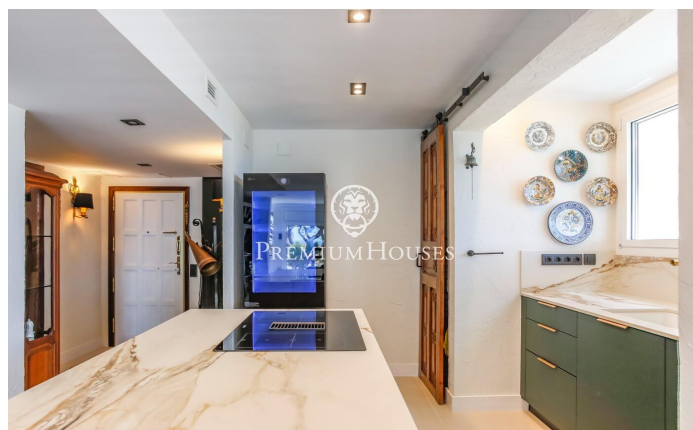

Planta baja recién reformada en alquiler temporal Aiguadolç

Ref: PHS100957

Sitges / Barcelona Costa Sur

Encontramos en el barrio de Els Plans de Aiguadolç de Sitges esta planta baja para un alquiler temporal. La propiedad ha estado recientemente reformada y está totalmente amueblada. Entrando en el piso tenemos a la izquierda una habitación simple convertida en un despacho y a la derecha una habitación doble. Un baño completo da servicio a ambas estancias y sirve a la vez de cortesía. Más adelante tenemos un salón-comedor y al lado una sala de estar con grandes ventanales con vistas al mar y a la piscina comunitaria. Una cocina con isla equipada completa la distribución. Frente al comedor nos encontramos con otra habitación doble en suite. Todas las habitaciones tienen armarios empotrados. El piso se encuentra en el barrio de Els Plans de Aiguadolç. Está cerca del puerto de Aiguadolç donde se puede disfrutar de varios restaurantes y bares y cuenta también con un acceso fácil y rápido a la autopista C-32 con dirección a Barcelona y al aeropuerto.

3.500 €

84 m²
4 Habitaciones
2 Baños
Piscina
AACC
Calefacción
Vistas al mar
Amueblado
Terraza
Armarios empotrados

Contáctenos para mas información o para concertar una visita

Tel: +34 93 809 72 40

sitges@premiumhouses.com