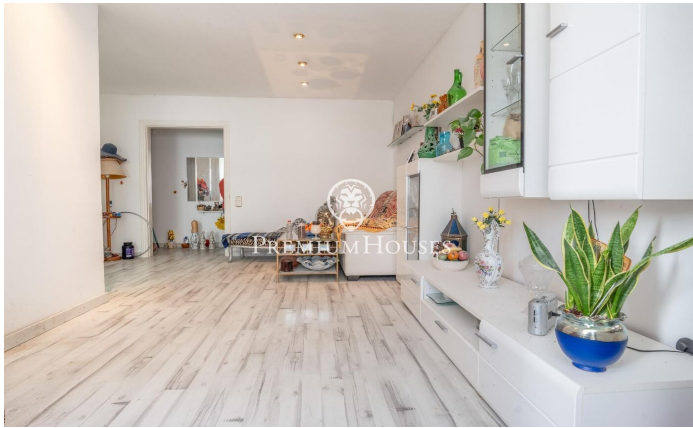

Planta baja en Poblesec con patio

Ref: PHS100911

Sitges / Barcelona Costa Sur

En el barrio de Poblesec de Sitges encontramos esta planta baja con patio de gran tamaño. La propiedad se encuentra orientada a sur lo que ofrece luz natural durante todo el día. Accedemos a la zona de día según entramos a la vivienda. Este espacio contiene un espacio de salón-comedor con salida a un pequeño balcón y una cocina independiente. La zona de noche cuenta con dos habitaciones dobles y una habitación con armarios empotrados. En este mismo espacio encontramos un baño completo y un aseo de cortesía. Desde una de las habitaciones accedemos a un patio de 20 metros cuadrados. El barrio de Poblesec se caracteriza por su excelente ubicación con respecto a todos los servicios esenciales y al centro de Sitges. Se trata de un barrio residencial que goza de gran tranquilidad durante todo el año.

390.000 €

79 m²
3 Habitaciones
1 Baño completo
AACC
Calefacción
Patio interior
Terraza
Balcón
Armarios empotrados

Contáctenos para mas información o para concertar una visita

Tel: +34 93 809 72 40

sitges@premiumhouses.com