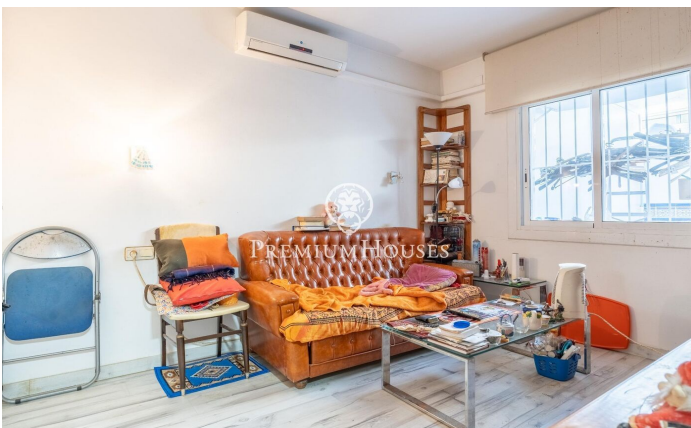

### Sitges / Barcelona Costa Sur

En el barrio de Poblesec de Sitges encontramos esta planta baja con patio de gran tamaño. La propiedad se encuentra orientada a sur lo que ofrece luz natural durante todo el día. Accedemos a la zona de día según entramos a la vivienda. Este espacio contiene un espacio de salón-comedor con salida a un pequeño balcón y una cocina independiente. La zona de noche cuenta con dos habitaciones dobles y una habitación con armarios empotrados. En este mismo espacio encontramos un baño completo y un aseo de cortesía. Desde una de las habitaciones accedemos a un patio de 20 metros cuadrados. El barrio de Poblesec se caracteriza por su excelente ubicación con respecto a todos los servicios esenciales y al centro de Sitges. Se trata de un barrio residencial que goza de gran tranquilidad durante todo el año.

**390.000 €**

79 m<sup>2</sup>  
3 Habitaciones  
1 Baño completo  
AACC  
Calefacción  
Patio interior  
Terraza  
Balcón  
Armarios empotrados

Contáctenos para mas información o para concertar una visita