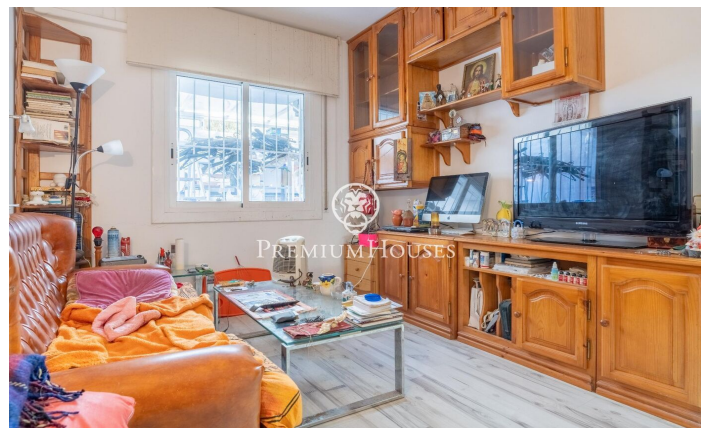

Planta baja en Poblesec con patio

Ref: PHS100911

Sitges / Barcelona Costa Sur

En el barrio de Poblesec de Sitges encontramos esta planta baja con patio de gran tamaño. La propiedad se encuentra orientada a sur lo que ofrece luz natural durante todo el día. Accedemos a la zona de día según entramos a la vivienda. Este espacio contiene un espacio de salón-comedor con salida a un pequeño balcón y una cocina independiente. La zona de noche cuenta con dos habitaciones dobles y una habitación con armarios empotrados. En este mismo espacio encontramos un baño completo y un aseo de cortesía. Desde una de las habitaciones accedemos a un patio de 20 metros cuadrados. El barrio de Poblesec se caracteriza por su excelente ubicación con respecto a todos los servicios esenciales y al centro de Sitges. Se trata de un barrio residencial que goza de gran tranquilidad durante todo el año.

390.000 €

79 m²
3 Habitaciones
1 Baño completo
AACC
Calefacción
Patio interior
Terraza
Balcón
Armarios empotrados

Contáctenos para mas información o para concertar una visita

Tel: +34 93 809 72 40

sitges@premiumhouses.com