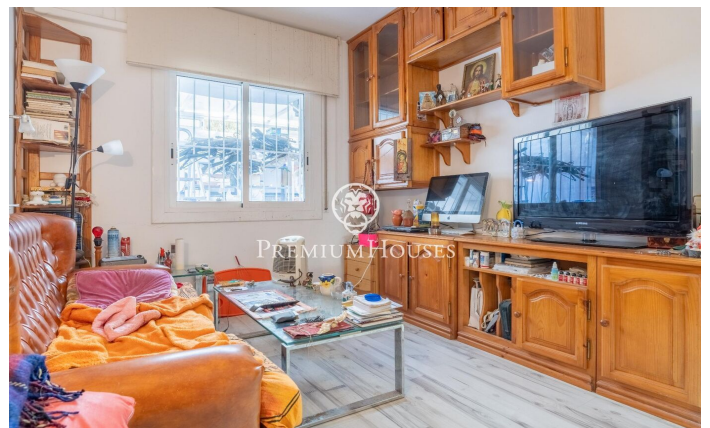

### Sitges / Barcelona Costa Sur

En el barrio de Poblesec de Sitges encontramos esta planta baja con patio de gran tamaño. La propiedad se encuentra orientada a sur lo que ofrece luz natural durante todo el día. Accedemos a la zona de día según entramos a la vivienda. Este espacio contiene un espacio de salón-comedor con salida a un pequeño balcón y una cocina independiente. La zona de noche cuenta con dos habitaciones dobles y una habitación con armarios empotrados. En este mismo espacio encontramos un baño completo y un aseo de cortesía. Desde una de las habitaciones accedemos a un patio de 20 metros cuadrados. El barrio de Poblesec se caracteriza por su excelente ubicación con respecto a todos los servicios esenciales y al centro de Sitges. Se trata de un barrio residencial que goza de gran tranquilidad durante todo el año.

**390.000 €**

79 m<sup>2</sup>  
3 Habitaciones  
1 Baño completo  
AACC  
Calefacción  
Patio interior  
Terraza  
Balcón  
Armarios empotrados

Contáctenos para mas información o para concertar una visita