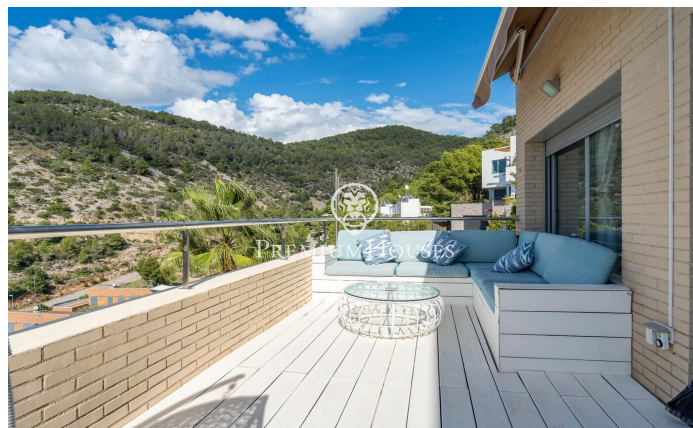

Contáctenos para mas información o para concertar una visita

Tel: +34 93 809 72 40

sitges@premiumhouses.com

www.premiumhouses.es