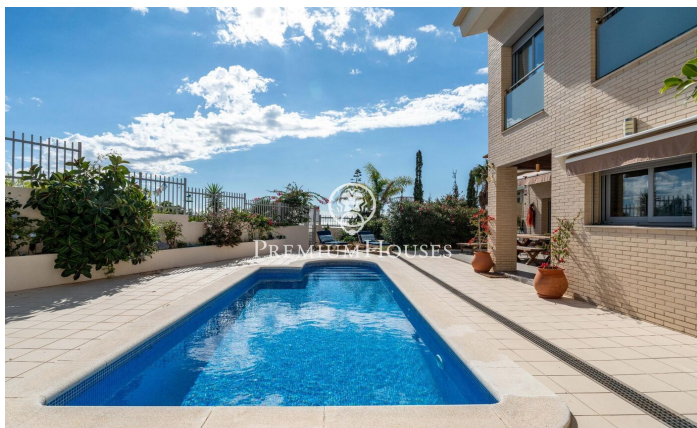

PREMIUMHOUSES
Excellence in Real Estate

Avda. Camí dels Capellans, 81
Local 3 Sitges
Tel: +34 93 809 72 40