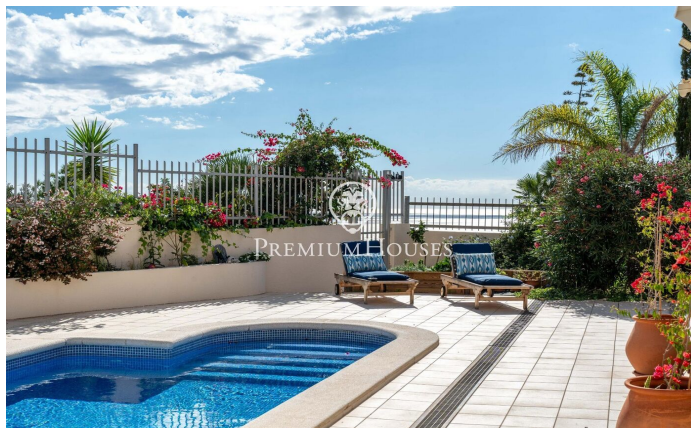

PREMIUMHOUSES
Excellence in Real Estate

Avda. Camí dels Capellans, 81
Local 3 Sitges
Tel: +34 93 809 72 40