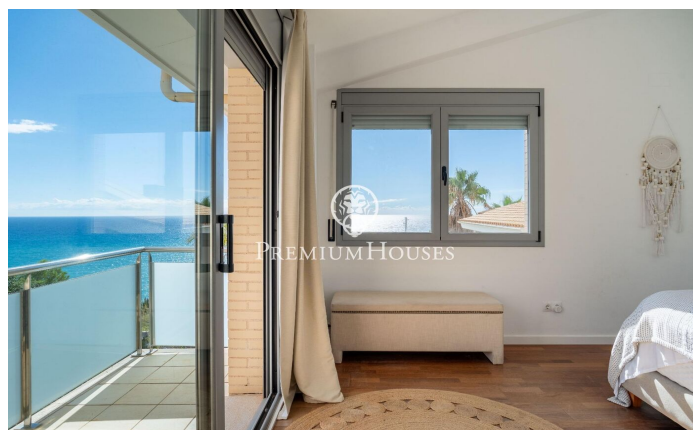

Contáctenos para mas información o para concertar una visita

Tel: +34 93 809 72 40

sitges@premiumhouses.com

www.premiumhouses.es