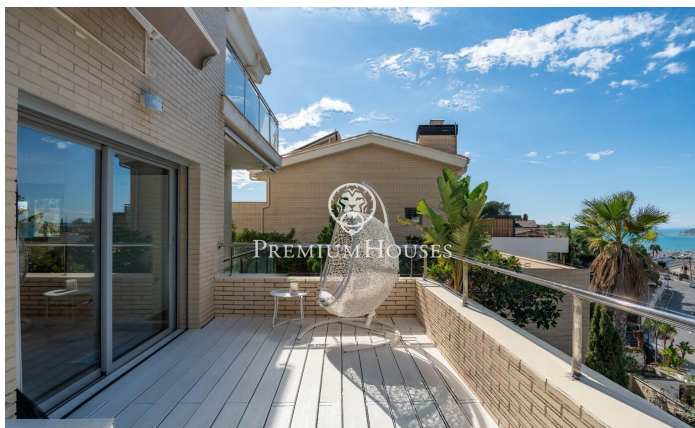

Casa independiente con vistas al mar en Montgavina

Ref: PHS101000

Montgavina / Sitges

En el barrio de Montgavina de Sitges encontramos esta casa con vistas al mar por ambos lados. La vivienda cuenta con una piscina y jardín. La planta principal se compone de un salón comedor de gran tamaño con salida al jardín y de una cocina office. El jardín cuenta con un espacio de porche para comer con espacio de barbacoa y una piscina con vistas despejadas al mar. En la misma planta encontramos una habitación individual (que actualmente se emplea como despacho) y un baño. En la planta superior encontramos una suite con vestidor y salida a una terraza, dos habitaciones individuales y un baño completo que da servicio a la planta. En la planta subterránea hay un apartamento independiente que consiste de una habitación doble con salida a un patio con vistas, una habitación simple, un baño completo y una cocina. Completa la planta un garaje de cabina con capacidad para un vehículo. El barrio Montgavina se caracteriza por gozar de gran tranquilidad durante todo el año. Todo ello sin renunciar a una ubicación óptima con respecto a la autopista dirección Barcelona y al aeropuerto.

1.200.000 €

298 m²
5 Habitaciones
4 Baños
709 m² parcela
Piscina
Calefacción
Vistas al mar
Parking
Terraza
Balcón

PREMIUMHOUSES
Excellence in Real Estate

Avda. Camí dels Capellans, 81
Local 3 Sitges
Tel: +34 93 809 72 40