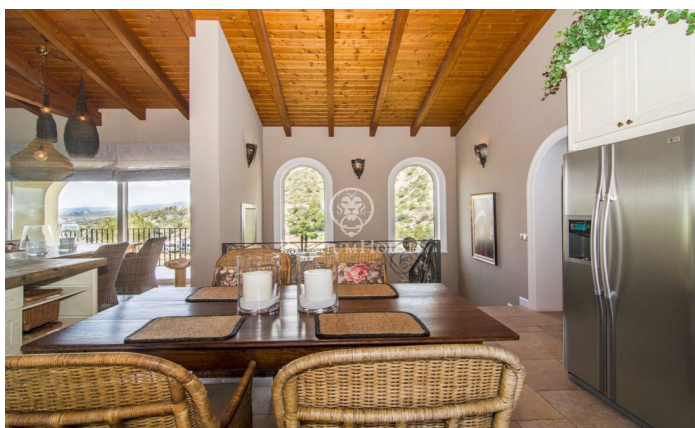

Contáctenos para mas información o para concertar una visita

Tel: +34 93 809 72 40

sitges@premiumhouses.com

www.premiumhouses.es