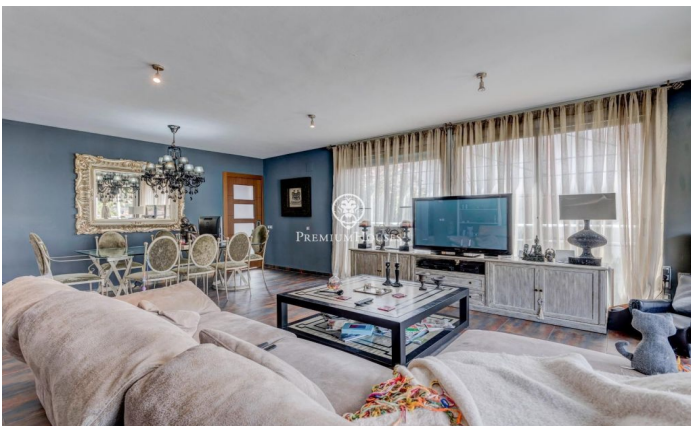

Casa con jardín y piscina a la venta en Montgavina

Ref: PHS100718

Montgavina / Sitges

Casa con jardín y piscina a la venta en Sitges en el tranquila zona de Montgavina con vistas a al entorno natural. La vivienda se encuentra en un estado óptimo para instalarse. En el acceso de la casa hay espacio para aparcar cuatro coches. El salón comedor es muy luminoso y cuenta con una terraza donde contemplar unas espléndidas puestas de sol. En la misma planta nos encontramos con con una habitación, un baño completo y una cocina muy luminosa. Desde la cocina accedemos a una gran terraza con barbacoa ideal para poder disfrutar de momentos con familia y amigos. Desde la terraza bajamos unas escaleras y accedemos al jardín con chill-out y piscina, zona muy agradable para desconectar con una hermosas vistas al entorno natural. Desde el salón accedemos a unas escaleras que bajan hacia las habitaciones. La zona de noche cuenta con una habitación en suite con vestidor , dos habitaciones dobles y dos habitaciones de tamaño medio. Esta planta cuenta además con otro baño completo. Todas la habitaciones tiene salida al exterior. En la misma planta, encontramos unas escaleras para acceder a la piscina. Montgavina se caracteriza por estar ubicada a 5 minutos en coche a la playa y de diversos servicios. También es muy accesible a la autopista y a las curvas del Garraf. La...

1.050.000 €

235 m²
6 Habitaciones
3 Baños
608 m² parcela
Piscina
AACC
Calefacción
Ascensor
Terraza
Armarios empotrados

Contáctenos para mas información o para concertar una visita

Tel: +34 93 809 72 40

sitges@premiumhouses.com