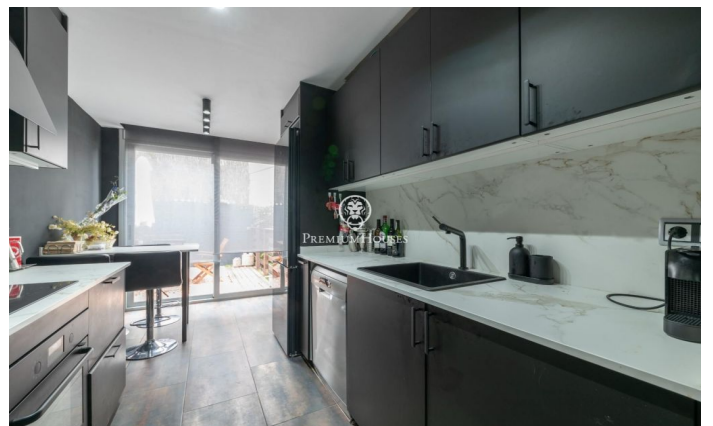

Casa con jardín y piscina a la venta en Montgavina

Ref: PHS100718

Montgavina / Sitges

Casa con jardín y piscina a la venta en Sitges en el tranquila zona de Montgavina con vistas a al entorno natural. La vivienda se encuentra en un estado óptimo para instalarse. En el acceso de la casa hay espacio para aparcar cuatro coches. El salón comedor es muy luminoso y cuenta con una terraza donde contemplar unas espléndidas puestas de sol. En la misma planta nos encontramos con con una habitación, un baño completo y una cocina muy luminosa. Desde la cocina accedemos a una gran terraza con barbacoa ideal para poder disfrutar de momentos con familia y amigos. Desde la terraza bajamos unas escaleras y accedemos al jardín con chill-out y piscina, zona muy agradable para desconectar con una hermosas vistas al entorno natural. Desde el salón accedemos a unas escaleras que bajan hacia las habitaciones. La zona de noche cuenta con una habitación en suite con vestidor , dos habitaciones dobles y dos habitaciones de tamaño medio. Esta planta cuenta además con otro baño completo. Todas la habitaciones tiene salida al exterior. En la misma planta, encontramos unas escaleras para acceder a la piscina. Montgavina se caracteriza por estar ubicada a 5 minutos en coche a la playa y de diversos servicios. También es muy accesible a la autopista y a las curvas del Garraf. La...

1.050.000 €

235 m²
6 Habitaciones
3 Baños
608 m² parcela
Piscina
AACC
Calefacción
Ascensor
Terraza
Armarios empotrados

Contáctenos para mas información o para concertar una visita

Tel: +34 93 809 72 40

sitges@premiumhouses.com