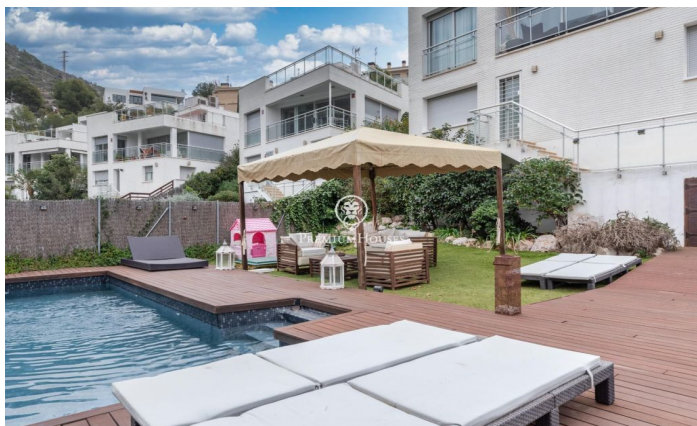

Casa con jardín y piscina a la venta en Montgavina

Ref: PHS100718

Montgavina / Sitges

Casa con jardín y piscina a la venta en Sitges en el tranquila zona de Montgavina con vistas a al entorno natural. La vivienda se encuentra en un estado óptimo para instalarse. En el acceso de la casa hay espacio para aparcar cuatro coches. El salón comedor es muy luminoso y cuenta con una terraza donde contemplar unas espléndidas puestas de sol. En la misma planta nos encontramos con con una habitación, un baño completo y una cocina muy luminosa. Desde la cocina accedemos a una gran terraza con barbacoa ideal para poder disfrutar de momentos con familia y amigos. Desde la terraza bajamos unas escaleras y accedemos al jardín con chill-out y piscina, zona muy agradable para desconectar con una hermosas vistas al entorno natural. Desde el salón accedemos a unas escaleras que bajan hacia las habitaciones. La zona de noche cuenta con una habitación en suite con vestidor , dos habitaciones dobles y dos habitaciones de tamaño medio. Esta planta cuenta además con otro baño completo. Todas la habitaciones tiene salida al exterior. En la misma planta, encontramos unas escaleras para acceder a la piscina. Montgavina se caracteriza por estar ubicada a 5 minutos en coche a la playa y de diversos servicios. También es muy accesible a la autopista y a las curvas del Garraf. La...

1.050.000 €

235 m²
6 Habitaciones
3 Baños
608 m² parcela
Piscina
AACC
Calefacción
Ascensor
Terraza
Armarios empotrados

Contáctenos para mas información o para concertar una visita

Tel: +34 93 809 72 40

sitges@premiumhouses.com