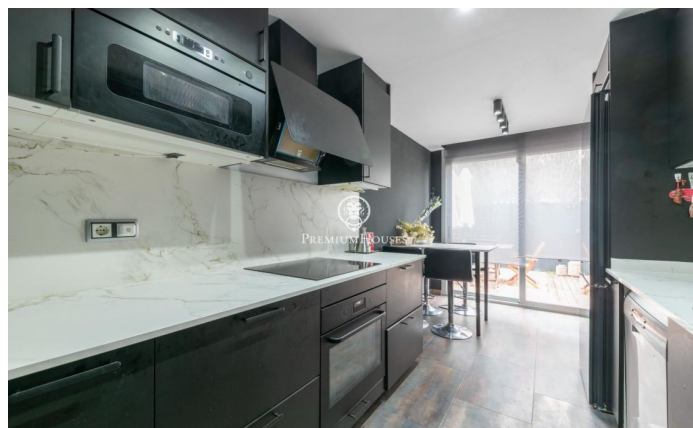

Casa con jardín y piscina a la venta en Montgavina

Ref: PHS100718

Montgavina / Sitges

Casa con jardín y piscina a la venta en Sitges en el tranquila zona de Montgavina con vistas a al entorno natural. La vivienda se encuentra en un estado óptimo para instalarse. En el acceso de la casa hay espacio para aparcar cuatro coches. El salón comedor es muy luminoso y cuenta con una terraza donde contemplar unas espléndidas puestas de sol. En la misma planta nos encontramos con con una habitación, un baño completo y una cocina muy luminosa. Desde la cocina accedemos a una gran terraza con barbacoa ideal para poder disfrutar de momentos con familia y amigos. Desde la terraza bajamos unas escaleras y accedemos al jardín con chill-out y piscina, zona muy agradable para desconectar con una hermosas vistas al entorno natural. Desde el salón accedemos a unas escaleras que bajan hacia las habitaciones. La zona de noche cuenta con una habitación en suite con vestidor , dos habitaciones dobles y dos habitaciones de tamaño medio. Esta planta cuenta además con otro baño completo. Todas la habitaciones tiene salida al exterior. En la misma planta, encontramos unas escaleras para acceder a la piscina. Montgavina se caracteriza por estar ubicada a 5 minutos en coche a la playa y de diversos servicios. También es muy accesible a la autopista y a las curvas del Garraf. La...

1.050.000 €

235 m²
6 Habitaciones
3 Baños
608 m² parcela
Piscina
AACC
Calefacción
Ascensor
Terraza
Armarios empotrados

Contáctenos para mas información o para concertar una visita

Tel: +34 93 809 72 40

sitges@premiumhouses.com