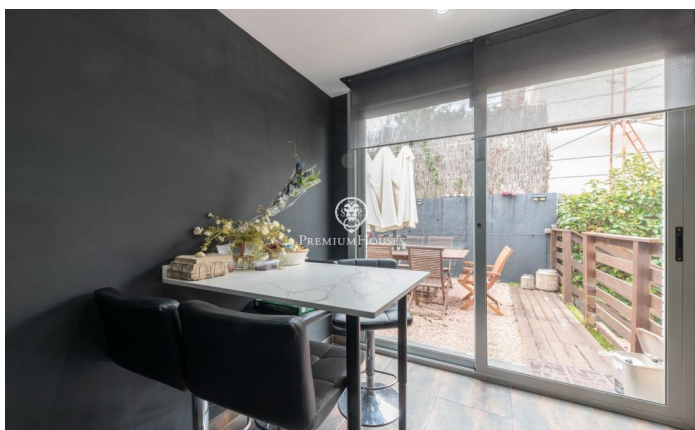

Casa con jardín y piscina a la venta en Montgavina

Ref: PHS100718

Montgavina / Sitges

Casa con jardín y piscina a la venta en Sitges en el tranquila zona de Montgavina con vistas a al entorno natural. La vivienda se encuentra en un estado óptimo para instalarse. En el acceso de la casa hay espacio para aparcar cuatro coches. El salón comedor es muy luminoso y cuenta con una terraza donde contemplar unas espléndidas puestas de sol. En la misma planta nos encontramos con con una habitación, un baño completo y una cocina muy luminosa. Desde la cocina accedemos a una gran terraza con barbacoa ideal para poder disfrutar de momentos con familia y amigos. Desde la terraza bajamos unas escaleras y accedemos al jardín con chill-out y piscina, zona muy agradable para desconectar con una hermosas vistas al entorno natural. Desde el salón accedemos a unas escaleras que bajan hacia las habitaciones. La zona de noche cuenta con una habitación en suite con vestidor , dos habitaciones dobles y dos habitaciones de tamaño medio. Esta planta cuenta además con otro baño completo. Todas la habitaciones tiene salida al exterior. En la misma planta, encontramos unas escaleras para acceder a la piscina. Montgavina se caracteriza por estar ubicada a 5 minutos en coche a la playa y de diversos servicios. También es muy accesible a la autopista y a las curvas del Garraf. La...

1.050.000 €

235 m²
6 Habitaciones
3 Baños
608 m² parcela
Piscina
AACC
Calefacción
Ascensor
Terraza
Armarios empotrados

Contáctenos para mas información o para concertar una visita

Tel: +34 93 809 72 40

sitges@premiumhouses.com