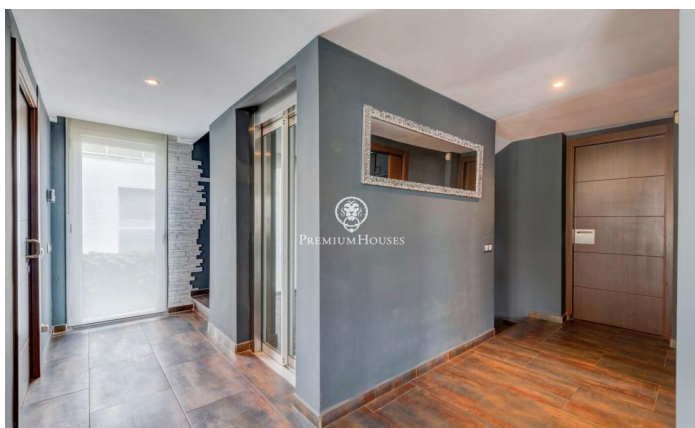

Casa con jardín y piscina a la venta en Montgavina

Ref: PHS100718

Montgavina / Sitges

Casa con jardín y piscina a la venta en Sitges en el tranquila zona de Montgavina con vistas a al entorno natural. La vivienda se encuentra en un estado óptimo para instalarse. En el acceso de la casa hay espacio para aparcar cuatro coches. El salón comedor es muy luminoso y cuenta con una terraza donde contemplar unas espléndidas puestas de sol. En la misma planta nos encontramos con con una habitación, un baño completo y una cocina muy luminosa. Desde la cocina accedemos a una gran terraza con barbacoa ideal para poder disfrutar de momentos con familia y amigos. Desde la terraza bajamos unas escaleras y accedemos al jardín con chill-out y piscina, zona muy agradable para desconectar con una hermosas vistas al entorno natural. Desde el salón accedemos a unas escaleras que bajan hacia las habitaciones. La zona de noche cuenta con una habitación en suite con vestidor , dos habitaciones dobles y dos habitaciones de tamaño medio. Esta planta cuenta además con otro baño completo. Todas la habitaciones tiene salida al exterior. En la misma planta, encontramos unas escaleras para acceder a la piscina. Montgavina se caracteriza por estar ubicada a 5 minutos en coche a la playa y de diversos servicios. También es muy accesible a la autopista y a las curvas del Garraf. La...

1.050.000 €

235 m²
6 Habitaciones
3 Baños
608 m² parcela
Piscina
AACC
Calefacción
Ascensor
Terraza
Armarios empotrados

Contáctenos para mas información o para concertar una visita

Tel: +34 93 809 72 40

sitges@premiumhouses.com