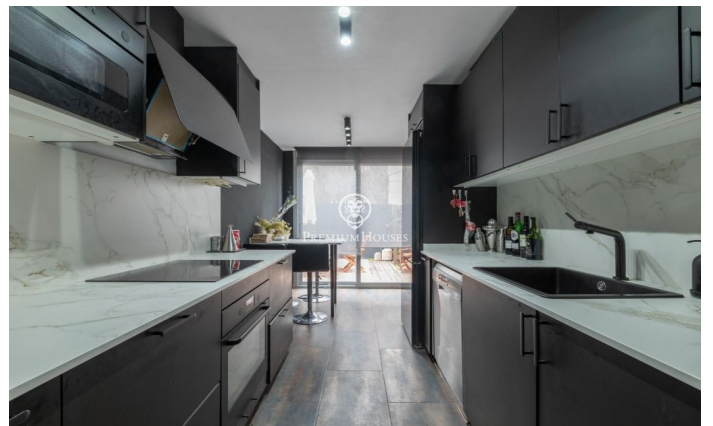

Casa con jardín y piscina a la venta en Montgavina

Ref: PHS100718

Montgavina / Sitges

Casa con jardín y piscina a la venta en Sitges en el tranquila zona de Montgavina con vistas a al entorno natural. La vivienda se encuentra en un estado óptimo para instalarse. En el acceso de la casa hay espacio para aparcar cuatro coches. El salón comedor es muy luminoso y cuenta con una terraza donde contemplar unas espléndidas puestas de sol. En la misma planta nos encontramos con con una habitación, un baño completo y una cocina muy luminosa. Desde la cocina accedemos a una gran terraza con barbacoa ideal para poder disfrutar de momentos con familia y amigos. Desde la terraza bajamos unas escaleras y accedemos al jardín con chill-out y piscina, zona muy agradable para desconectar con una hermosas vistas al entorno natural. Desde el salón accedemos a unas escaleras que bajan hacia las habitaciones. La zona de noche cuenta con una habitación en suite con vestidor , dos habitaciones dobles y dos habitaciones de tamaño medio. Esta planta cuenta además con otro baño completo. Todas la habitaciones tiene salida al exterior. En la misma planta, encontramos unas escaleras para acceder a la piscina. Montgavina se caracteriza por estar ubicada a 5 minutos en coche a la playa y de diversos servicios. También es muy accesible a la autopista y a las curvas del Garraf. La...

1.050.000 €

235 m²
6 Habitaciones
3 Baños
608 m² parcela
Piscina
AACC
Calefacción
Ascensor
Terraza
Armarios empotrados

Contáctenos para mas información o para concertar una visita

Tel: +34 93 809 72 40

sitges@premiumhouses.com