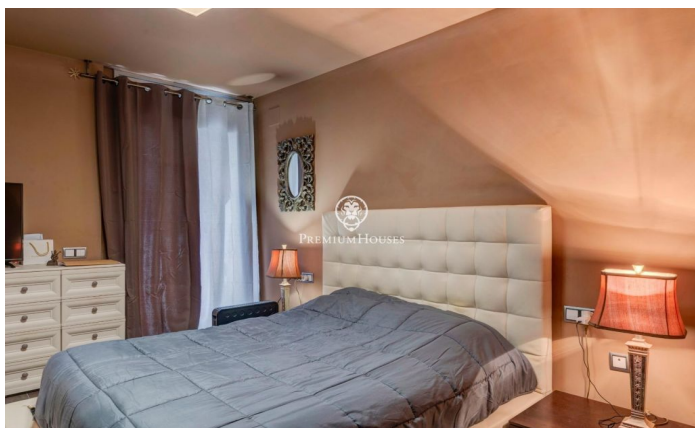

Casa con jardín y piscina a la venta en Montgavina

Ref: PHS100718

Montgavina / Sitges

Casa con jardín y piscina a la venta en Sitges en el tranquila zona de Montgavina con vistas a al entorno natural. La vivienda se encuentra en un estado óptimo para instalarse. En el acceso de la casa hay espacio para aparcar cuatro coches. El salón comedor es muy luminoso y cuenta con una terraza donde contemplar unas espléndidas puestas de sol. En la misma planta nos encontramos con con una habitación, un baño completo y una cocina muy luminosa. Desde la cocina accedemos a una gran terraza con barbacoa ideal para poder disfrutar de momentos con familia y amigos. Desde la terraza bajamos unas escaleras y accedemos al jardín con chill-out y piscina, zona muy agradable para desconectar con una hermosas vistas al entorno natural. Desde el salón accedemos a unas escaleras que bajan hacia las habitaciones. La zona de noche cuenta con una habitación en suite con vestidor , dos habitaciones dobles y dos habitaciones de tamaño medio. Esta planta cuenta además con otro baño completo. Todas la habitaciones tiene salida al exterior. En la misma planta, encontramos unas escaleras para acceder a la piscina. Montgavina se caracteriza por estar ubicada a 5 minutos en coche a la playa y de diversos servicios. También es muy accesible a la autopista y a las curvas del Garraf. La...

1.050.000 €

235 m²
6 Habitaciones
3 Baños
608 m² parcela
Piscina
AACC
Calefacción
Ascensor
Terraza
Armarios empotrados

Contáctenos para mas información o para concertar una visita

Tel: +34 93 809 72 40

sitges@premiumhouses.com