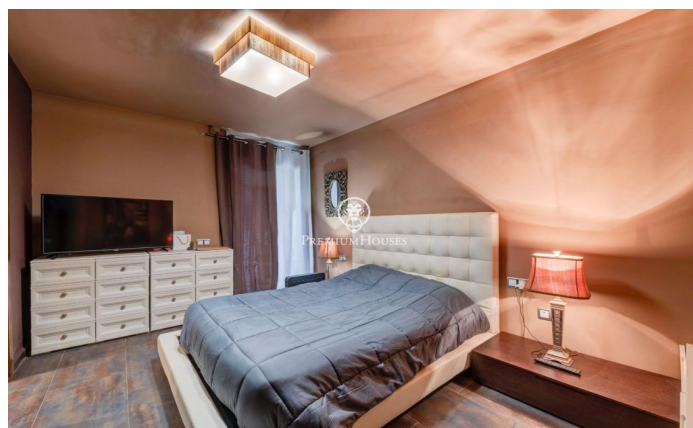

Casa con jardín y piscina a la venta en Montgavina

Ref: PHS100718

Montgavina / Sitges

Casa con jardín y piscina a la venta en Sitges en el tranquila zona de Montgavina con vistas a al entorno natural. La vivienda se encuentra en un estado óptimo para instalarse. En el acceso de la casa hay espacio para aparcar cuatro coches. El salón comedor es muy luminoso y cuenta con una terraza donde contemplar unas espléndidas puestas de sol. En la misma planta nos encontramos con con una habitación, un baño completo y una cocina muy luminosa. Desde la cocina accedemos a una gran terraza con barbacoa ideal para poder disfrutar de momentos con familia y amigos. Desde la terraza bajamos unas escaleras y accedemos al jardín con chill-out y piscina, zona muy agradable para desconectar con una hermosas vistas al entorno natural. Desde el salón accedemos a unas escaleras que bajan hacia las habitaciones. La zona de noche cuenta con una habitación en suite con vestidor , dos habitaciones dobles y dos habitaciones de tamaño medio. Esta planta cuenta además con otro baño completo. Todas la habitaciones tiene salida al exterior. En la misma planta, encontramos unas escaleras para acceder a la piscina. Montgavina se caracteriza por estar ubicada a 5 minutos en coche a la playa y de diversos servicios. También es muy accesible a la autopista y a las curvas del Garraf. La...

1.050.000 €

235 m²
6 Habitaciones
3 Baños
608 m² parcela
Piscina
AACC
Calefacción
Ascensor
Terraza
Armarios empotrados

Contáctenos para mas información o para concertar una visita

Tel: +34 93 809 72 40

sitges@premiumhouses.com