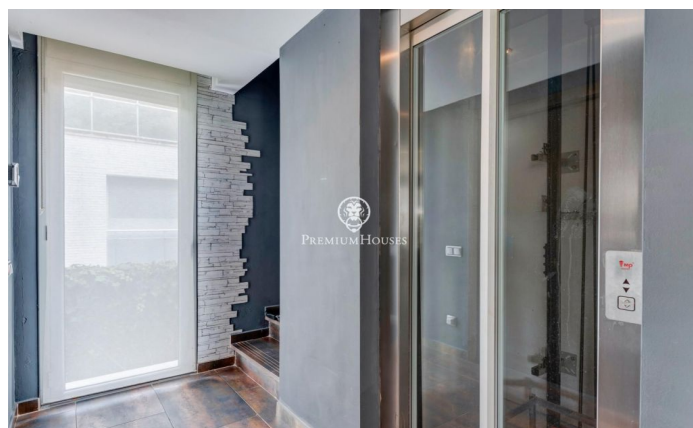

Casa con jardín y piscina a la venta en Montgavina

Ref: PHS100718

Montgavina / Sitges

Casa con jardín y piscina a la venta en Sitges en el tranquila zona de Montgavina con vistas a al entorno natural. La vivienda se encuentra en un estado óptimo para instalarse. En el acceso de la casa hay espacio para aparcar cuatro coches. El salón comedor es muy luminoso y cuenta con una terraza donde contemplar unas espléndidas puestas de sol. En la misma planta nos encontramos con con una habitación, un baño completo y una cocina muy luminosa. Desde la cocina accedemos a una gran terraza con barbacoa ideal para poder disfrutar de momentos con familia y amigos. Desde la terraza bajamos unas escaleras y accedemos al jardín con chill-out y piscina, zona muy agradable para desconectar con una hermosas vistas al entorno natural. Desde el salón accedemos a unas escaleras que bajan hacia las habitaciones. La zona de noche cuenta con una habitación en suite con vestidor , dos habitaciones dobles y dos habitaciones de tamaño medio. Esta planta cuenta además con otro baño completo. Todas la habitaciones tiene salida al exterior. En la misma planta, encontramos unas escaleras para acceder a la piscina. Montgavina se caracteriza por estar ubicada a 5 minutos en coche a la playa y de diversos servicios. También es muy accesible a la autopista y a las curvas del Garraf. La...

1.050.000 €

235 m²
6 Habitaciones
3 Baños
608 m² parcela
Piscina
AACC
Calefacción
Ascensor
Terraza
Armarios empotrados

Contáctenos para mas información o para concertar una visita

Tel: +34 93 809 72 40

sitges@premiumhouses.com