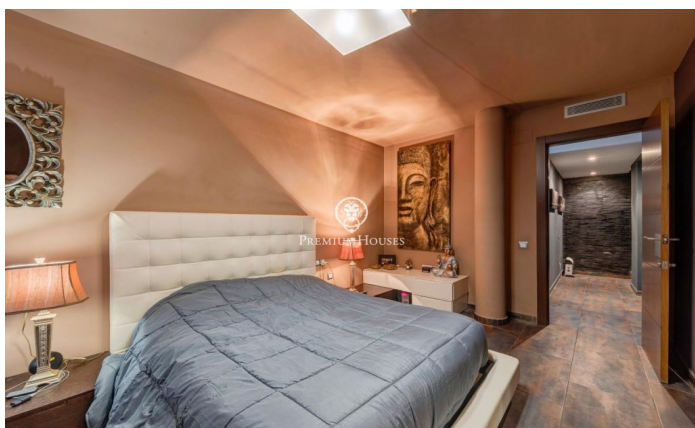

Casa con jardín y piscina a la venta en Montgavina

Ref: PHS100718

Montgavina / Sitges

Casa con jardín y piscina a la venta en Sitges en el tranquila zona de Montgavina con vistas a al entorno natural. La vivienda se encuentra en un estado óptimo para instalarse. En el acceso de la casa hay espacio para aparcar cuatro coches. El salón comedor es muy luminoso y cuenta con una terraza donde contemplar unas espléndidas puestas de sol. En la misma planta nos encontramos con con una habitación, un baño completo y una cocina muy luminosa. Desde la cocina accedemos a una gran terraza con barbacoa ideal para poder disfrutar de momentos con familia y amigos. Desde la terraza bajamos unas escaleras y accedemos al jardín con chill-out y piscina, zona muy agradable para desconectar con una hermosas vistas al entorno natural. Desde el salón accedemos a unas escaleras que bajan hacia las habitaciones. La zona de noche cuenta con una habitación en suite con vestidor , dos habitaciones dobles y dos habitaciones de tamaño medio. Esta planta cuenta además con otro baño completo. Todas la habitaciones tiene salida al exterior. En la misma planta, encontramos unas escaleras para acceder a la piscina. Montgavina se caracteriza por estar ubicada a 5 minutos en coche a la playa y de diversos servicios. También es muy accesible a la autopista y a las curvas del Garraf. La...

1.050.000 €

235 m²
6 Habitaciones
3 Baños
608 m² parcela
Piscina
AACC
Calefacción
Ascensor
Terraza
Armarios empotrados

Contáctenos para mas información o para concertar una visita

Tel: +34 93 809 72 40

sitges@premiumhouses.com