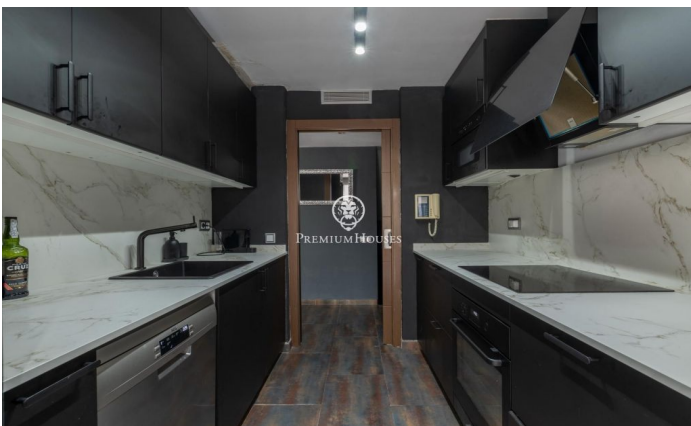

Casa con jardín y piscina a la venta en Montgavina

Ref: PHS100718

Montgavina / Sitges

Casa con jardín y piscina a la venta en Sitges en el tranquila zona de Montgavina con vistas a al entorno natural. La vivienda se encuentra en un estado óptimo para instalarse. En el acceso de la casa hay espacio para aparcar cuatro coches. El salón comedor es muy luminoso y cuenta con una terraza donde contemplar unas espléndidas puestas de sol. En la misma planta nos encontramos con con una habitación, un baño completo y una cocina muy luminosa. Desde la cocina accedemos a una gran terraza con barbacoa ideal para poder disfrutar de momentos con familia y amigos. Desde la terraza bajamos unas escaleras y accedemos al jardín con chill-out y piscina, zona muy agradable para desconectar con una hermosas vistas al entorno natural. Desde el salón accedemos a unas escaleras que bajan hacia las habitaciones. La zona de noche cuenta con una habitación en suite con vestidor , dos habitaciones dobles y dos habitaciones de tamaño medio. Esta planta cuenta además con otro baño completo. Todas la habitaciones tiene salida al exterior. En la misma planta, encontramos unas escaleras para acceder a la piscina. Montgavina se caracteriza por estar ubicada a 5 minutos en coche a la playa y de diversos servicios. También es muy accesible a la autopista y a las curvas del Garraf. La...

1.050.000 €

235 m²
6 Habitaciones
3 Baños
608 m² parcela
Piscina
AACC
Calefacción
Ascensor
Terraza
Armarios empotrados

Contáctenos para mas información o para concertar una visita

Tel: +34 93 809 72 40

sitges@premiumhouses.com