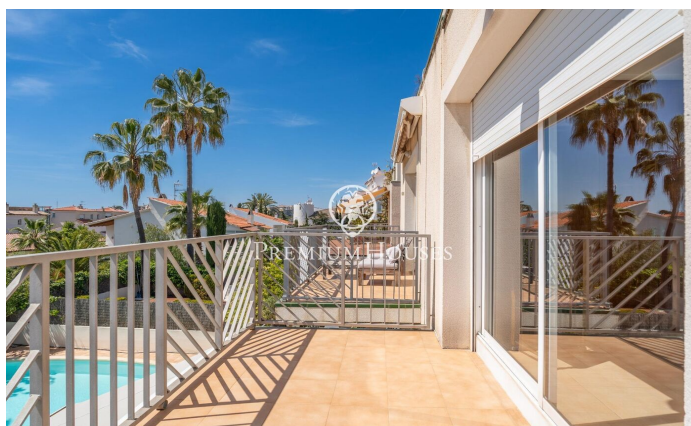

Contáctenos para mas información o para concertar una visita

Tel: +34 93 809 72 40

sitges@premiumhouses.com

www.premiumhouses.es