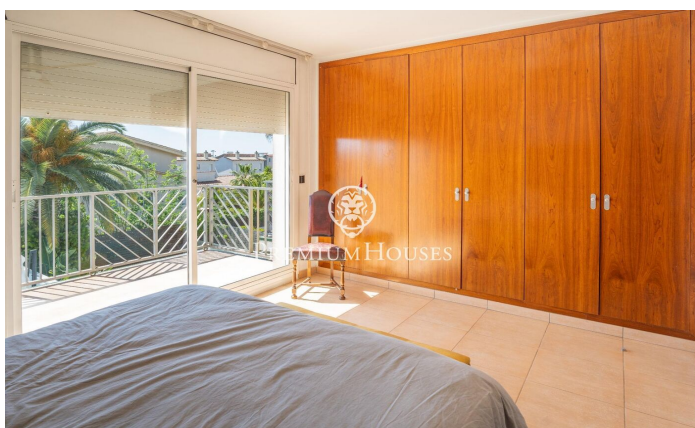

PREMIUMHOUSES
Excellence in Real Estate

Avda. Camí dels Capellans, 81
Local 3 Sitges
Tel: +34 93 809 72 40

Contáctenos para mas información o para concertar una visita

Tel: +34 93 809 72 40

sitges@premiumhouses.com

www.premiumhouses.es