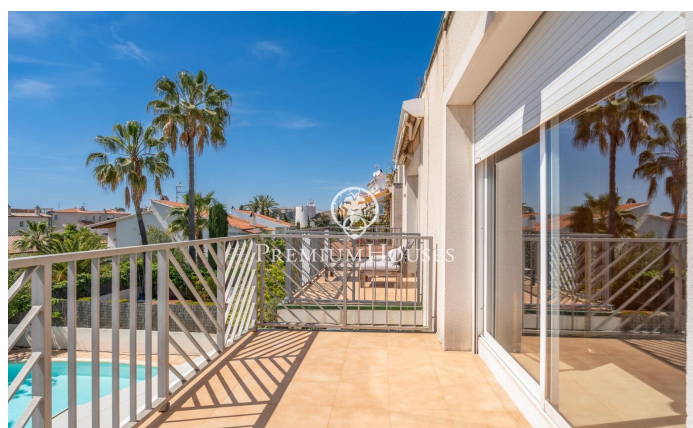

PREMIUMHOUSES
Excellence in Real Estate

Avda. Camí dels Capellans, 81
Local 3 Sitges
Tel: +34 93 809 72 40

Contáctenos para mas información o para concertar una visita

Tel: +34 93 809 72 40

sitges@premiumhouses.com

www.premiumhouses.es