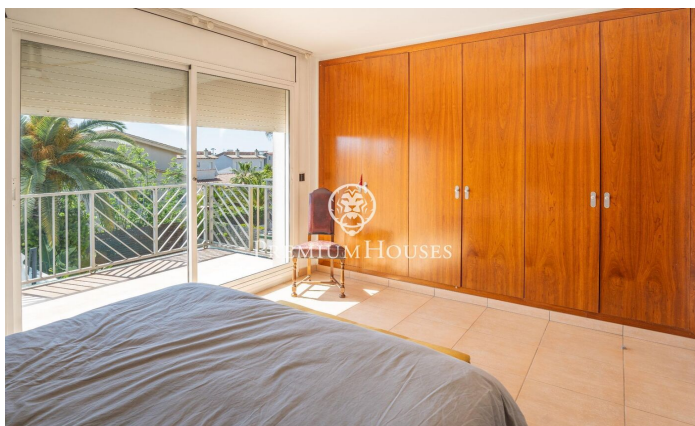

Contáctenos para mas información o para concertar una visita

Tel: +34 93 809 72 40

sitges@premiumhouses.com

www.premiumhouses.es