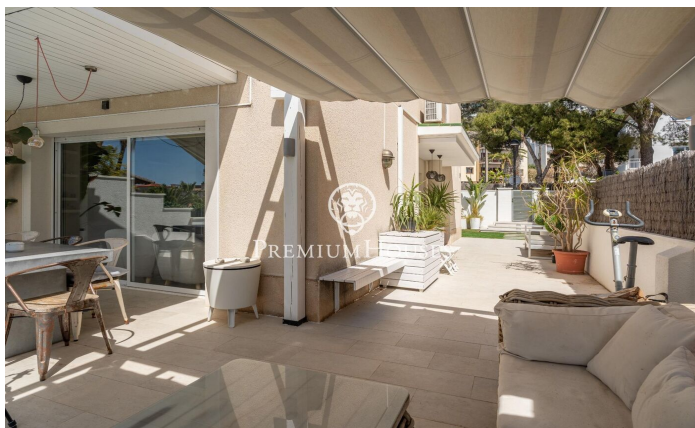

Contáctenos para mas información o para concertar una visita

Tel: +34 93 809 72 40

sitges@premiumhouses.com

www.premiumhouses.es