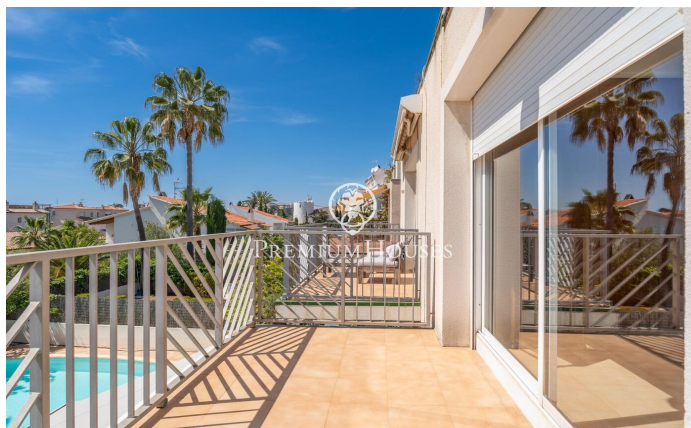

Contáctenos para mas información o para concertar una visita

Tel: +34 93 809 72 40

sitges@premiumhouses.com

www.premiumhouses.es