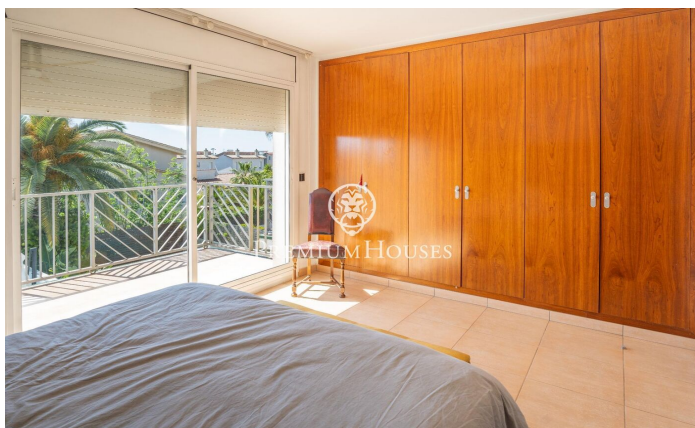

### Levantina / Sitges

En el barrio de Levantina de Sitges encontramos esta casa pareada con piscina propia y gran jardín. Gracias a su orientación sur goza de luz natural durante todo el día. En la planta de acceso a la vivienda encontramos el salón comedor con salida directa al jardín. El jardín se compone de un espacio con pérgola y comedero de verano. En el mismo espacio tenemos una piscina propia para poder disfrutar en verano. En esta misma planta hay también una cocina independiente y un aseo de cortesía. En la primera planta hay 3 habitaciones dobles con un baño completo compartido. En la segunda planta hay una suite con acceso a una terraza con vista despejada de gran tamaño. Finalmente, en la planta sótano hay un garaje de cabina con espacio para un coche grande y mucho espacio de almacenaje. El barrio de Levantina de Sitges cuenta con muy buena conexión con la C-32 para ir al aeropuerto y Barcelona. Adicionalmente, cuenta con una gran tranquilidad durante todo el año.

**870.000 €**

207 m<sup>2</sup>  
4 Habitaciones  
2 Baños  
Piscina  
Calefacción  
Patio interior  
Trastero  
Teléfono  
Parking  
Armarios empotrados

Contáctenos para mas información o para concertar una visita