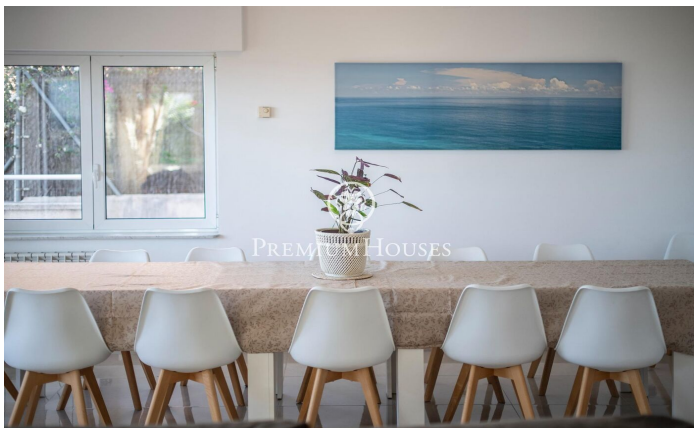

Casa con jardín y piscina en Levantina

Ref: PHS100516

Levantina / Sitges

Casa con grandes espacios diáfanos y muy buen espacio exterior con piscina. La vivienda cuenta con vistas despejadas y se encuentra en una calle de poco tráfico. Villa Bali es un chalet independiente que cuenta con varios espacios exteriores y estancias de gran amplitud. Con sus 6 amplias habitaciones y 3 baños completos ofrece una experiencia de vivienda muy agradable. Cuenta con piscina privada, barbacoa y gimnasio con mesa de ping pong. Tiene también 3 plazas de parking con un espacio de grandes posibilidades. La vivienda cuenta con placas solares. Villa Bali se encuentra ubicada en la zona baja de Levantina a muy poca distancia del puerto de Aiguadolç y muy bien comunicada con la autopista dirección Barcelona.

5.300 €

408 m²
6 Habitaciones
3 Baños
800 m² parcela
Piscina
AACC
Calefacción
Vistas al mar
Amueblado
Seguridad
Gimnasio
Parking
Terraza

Contáctenos para mas información o para concertar una visita

Tel: +34 93 809 72 40