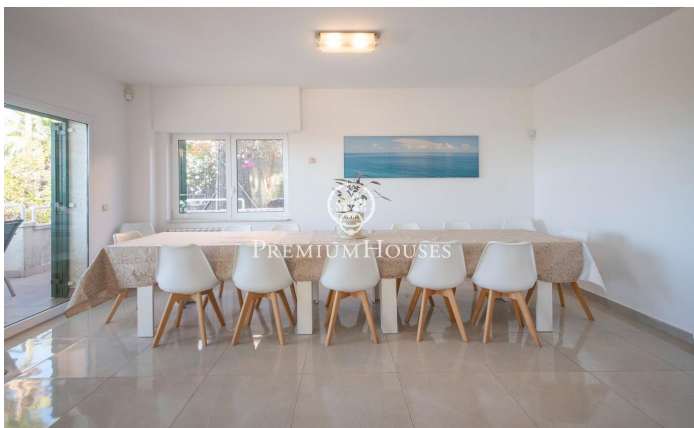

### Levantina / Sitges

Casa con grandes espacios diáfanos y muy buen espacio exterior con piscina. La vivienda cuenta con vistas despejadas y se encuentra en una calle de poco tráfico. Villa Bali es un chalet independiente que cuenta con varios espacios exteriores y estancias de gran amplitud. Con sus 6 amplias habitaciones y 3 baños completos ofrece una experiencia de vivienda muy agradable. Cuenta con piscina privada, barbacoa y gimnasio con mesa de ping pong. Tiene también 3 plazas de parking con un espacio de grandes posibilidades. La vivienda cuenta con placas solares. Villa Bali se encuentra ubicada en la zona baja de Levantina a muy poca distancia del puerto de Aiguadolç y muy bien comunicada con la autopista dirección Barcelona.

**5.300 €**

408 m<sup>2</sup>  
6 Habitaciones  
3 Baños  
800 m<sup>2</sup> parcela  
Piscina  
AACC  
Calefacción  
Vistas al mar  
Amueblado  
Seguridad  
Gimnasio  
Parking  
Terraza

Contáctenos para mas información o para concertar una visita