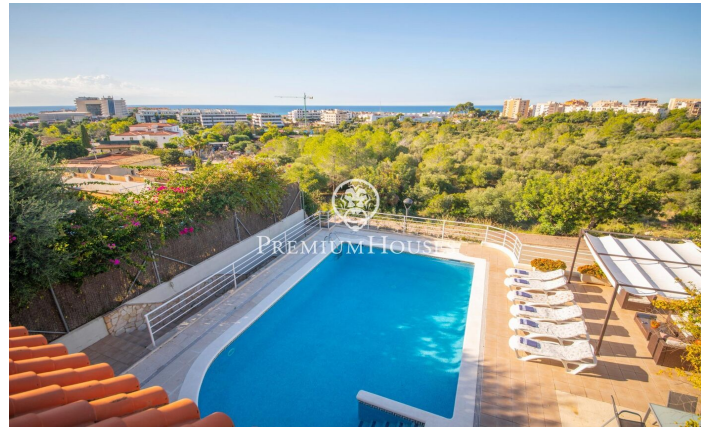

Casa con jardín y piscina en Levantina

Ref: PHS100516

Levantina / Sitges

Casa con grandes espacios diáfanos y muy buen espacio exterior con piscina. La vivienda cuenta con vistas despejadas y se encuentra en una calle de poco tráfico. Villa Bali es un chalet independiente que cuenta con varios espacios exteriores y estancias de gran amplitud. Con sus 6 amplias habitaciones y 3 baños completos ofrece una experiencia de vivienda muy agradable. Cuenta con piscina privada, barbacoa y gimnasio con mesa de ping pong. Tiene también 3 plazas de parking con un espacio de grandes posibilidades. La vivienda cuenta con placas solares. Villa Bali se encuentra ubicada en la zona baja de Levantina a muy poca distancia del puerto de Aiguadolç y muy bien comunicada con la autopista dirección Barcelona.

5.300 €

408 m²
6 Habitaciones
3 Baños
800 m² parcela
Piscina
AACC
Calefacción
Vistas al mar
Amueblado
Seguridad
Gimnasio
Parking
Terraza

Contáctenos para mas información o para concertar una visita

Tel: +34 93 809 72 40