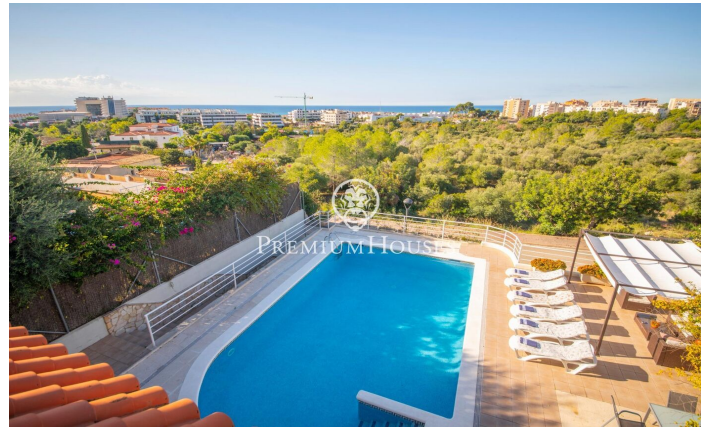

## Casa con jardín y piscina en Levantina

Ref: PHS100516

### Levantina / Sitges

Casa con grandes espacios diáfanos y muy buen espacio exterior con piscina. La vivienda cuenta con vistas despejadas y se encuentra en una calle de poco tráfico. Villa Bali es un chalet independiente que cuenta con varios espacios exteriores y estancias de gran amplitud. Con sus 6 amplias habitaciones y 3 baños completos ofrece una experiencia de vivienda muy agradable. Cuenta con piscina privada, barbacoa y gimnasio con mesa de ping pong. Tiene también 3 plazas de parking con un espacio de grandes posibilidades. La vivienda cuenta con placas solares. Villa Bali se encuentra ubicada en la zona baja de Levantina a muy poca distancia del puerto de Aiguadolç y muy bien comunicada con la autopista dirección Barcelona.

**5.300 €**

408 m<sup>2</sup>  
6 Habitaciones  
3 Baños  
800 m<sup>2</sup> parcela  
Piscina  
AACC  
Calefacción  
Vistas al mar  
Amueblado  
Seguridad  
Gimnasio  
Parking  
Terraza

Contáctenos para mas información o para concertar una visita