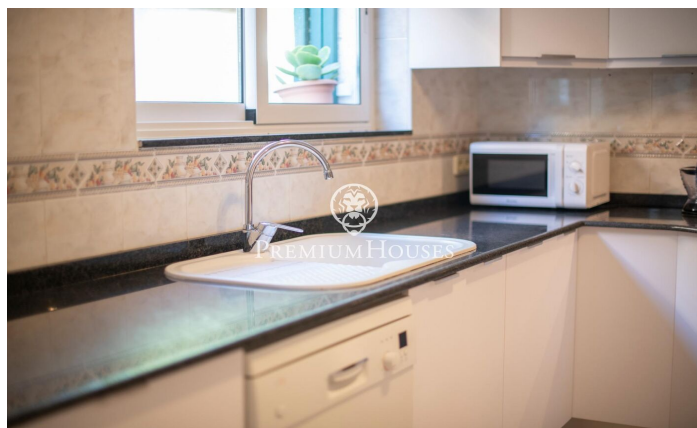

Casa con jardín y piscina en Levantina

Ref: PHS100516

Levantina / Sitges

Casa con grandes espacios diáfanos y muy buen espacio exterior con piscina. La vivienda cuenta con vistas despejadas y se encuentra en una calle de poco tráfico. Villa Bali es un chalet independiente que cuenta con varios espacios exteriores y estancias de gran amplitud. Con sus 6 amplias habitaciones y 3 baños completos ofrece una experiencia de vivienda muy agradable. Cuenta con piscina privada, barbacoa y gimnasio con mesa de ping pong. Tiene también 3 plazas de parking con un espacio de grandes posibilidades. La vivienda cuenta con placas solares. Villa Bali se encuentra ubicada en la zona baja de Levantina a muy poca distancia del puerto de Aiguadolç y muy bien comunicada con la autopista dirección Barcelona.

5.300 €

408 m²
6 Habitaciones
3 Baños
800 m² parcela
Piscina
AACC
Calefacción
Vistas al mar
Amueblado
Seguridad
Gimnasio
Parking
Terraza

Contáctenos para mas información o para concertar una visita

Tel: +34 93 809 72 40