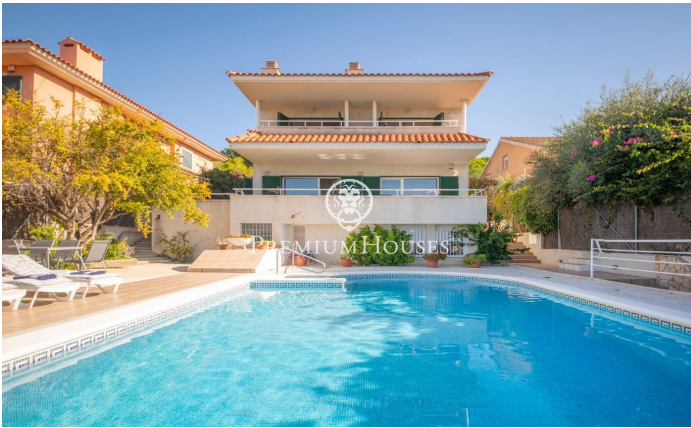

## Casa con jardín y piscina en Levantina

Ref: PHS100516

### Levantina / Sitges

Casa con grandes espacios diáfanos y muy buen espacio exterior con piscina. La vivienda cuenta con vistas despejadas y se encuentra en una calle de poco tráfico. Villa Bali es un chalet independiente que cuenta con varios espacios exteriores y estancias de gran amplitud. Con sus 6 amplias habitaciones y 3 baños completos ofrece una experiencia de vivienda muy agradable. Cuenta con piscina privada, barbacoa y gimnasio con mesa de ping pong. Tiene también 3 plazas de parking con un espacio de grandes posibilidades. La vivienda cuenta con placas solares. Villa Bali se encuentra ubicada en la zona baja de Levantina a muy poca distancia del puerto de Aiguadolç y muy bien comunicada con la autopista dirección Barcelona.

**5.300 €**

408 m<sup>2</sup>  
6 Habitaciones  
3 Baños  
800 m<sup>2</sup> parcela  
Piscina  
AACC  
Calefacción  
Vistas al mar  
Amueblado  
Seguridad  
Gimnasio  
Parking  
Terraza

Contáctenos para mas información o para concertar una visita