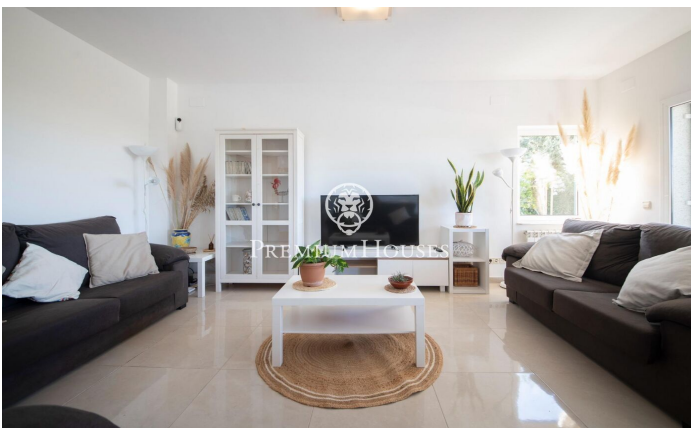

### Levantina / Sitges

Casa con grandes espacios diáfanos y muy buen espacio exterior con piscina. La vivienda cuenta con vistas despejadas y se encuentra en una calle de poco tráfico. Villa Bali es un chalet independiente que cuenta con varios espacios exteriores y estancias de gran amplitud. Con sus 6 amplias habitaciones y 3 baños completos ofrece una experiencia de vivienda muy agradable. Cuenta con piscina privada, barbacoa y gimnasio con mesa de ping pong. Tiene también 3 plazas de parking con un espacio de grandes posibilidades. La vivienda cuenta con placas solares. Villa Bali se encuentra ubicada en la zona baja de Levantina a muy poca distancia del puerto de Aiguadolç y muy bien comunicada con la autopista dirección Barcelona.

**5.300 €**

408 m<sup>2</sup>  
6 Habitaciones  
3 Baños  
800 m<sup>2</sup> parcela  
Piscina  
AACC  
Calefacción  
Vistas al mar  
Amueblado  
Seguridad  
Gimnasio  
Parking  
Terraza

Contáctenos para mas información o para concertar una visita