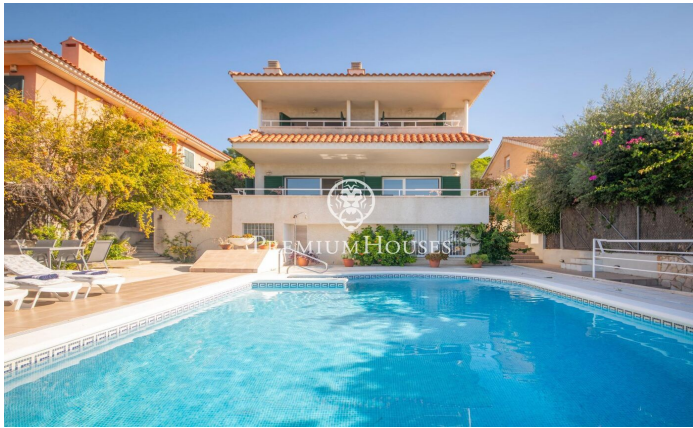

Casa con jardín y piscina en Levantina

Ref: PHS100516

Levantina / Sitges

Casa con grandes espacios diáfanos y muy buen espacio exterior con piscina. La vivienda cuenta con vistas despejadas y se encuentra en una calle de poco tráfico. Villa Bali es un chalet independiente que cuenta con varios espacios exteriores y estancias de gran amplitud. Con sus 6 amplias habitaciones y 3 baños completos ofrece una experiencia de vivienda muy agradable. Cuenta con piscina privada, barbacoa y gimnasio con mesa de ping pong. Tiene también 3 plazas de parking con un espacio de grandes posibilidades. La vivienda cuenta con placas solares. Villa Bali se encuentra ubicada en la zona baja de Levantina a muy poca distancia del puerto de Aiguadolç y muy bien comunicada con la autopista dirección Barcelona.

5.300 €

408 m²
6 Habitaciones
3 Baños
800 m² parcela
Piscina
AACC
Calefacción
Vistas al mar
Amueblado
Seguridad
Gimnasio
Parking
Terraza

Contáctenos para mas información o para concertar una visita

Tel: +34 93 809 72 40