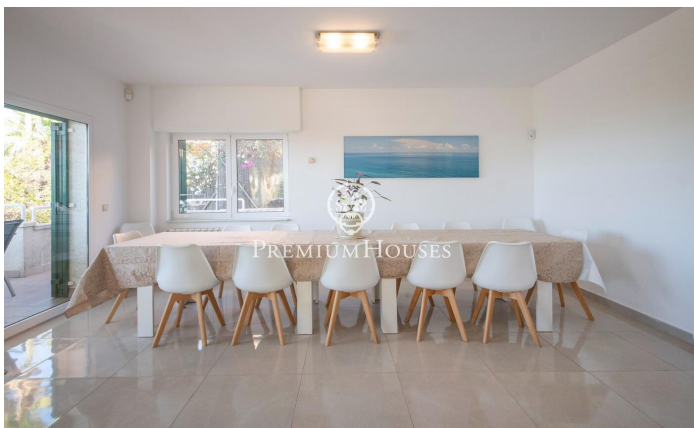

Casa con jardín y piscina en Levantina

Ref: PHS100516

Levantina / Sitges

Casa con grandes espacios diáfanos y muy buen espacio exterior con piscina. La vivienda cuenta con vistas despejadas y se encuentra en una calle de poco tráfico. Villa Bali es un chalet independiente que cuenta con varios espacios exteriores y estancias de gran amplitud. Con sus 6 amplias habitaciones y 3 baños completos ofrece una experiencia de vivienda muy agradable. Cuenta con piscina privada, barbacoa y gimnasio con mesa de ping pong. Tiene también 3 plazas de parking con un espacio de grandes posibilidades. La vivienda cuenta con placas solares. Villa Bali se encuentra ubicada en la zona baja de Levantina a muy poca distancia del puerto de Aiguadolç y muy bien comunicada con la autopista dirección Barcelona.

5.300 €

408 m²
6 Habitaciones
3 Baños
800 m² parcela
Piscina
AACC
Calefacción
Vistas al mar
Amueblado
Seguridad
Gimnasio
Parking
Terraza

Contáctenos para mas información o para concertar una visita

Tel: +34 93 809 72 40