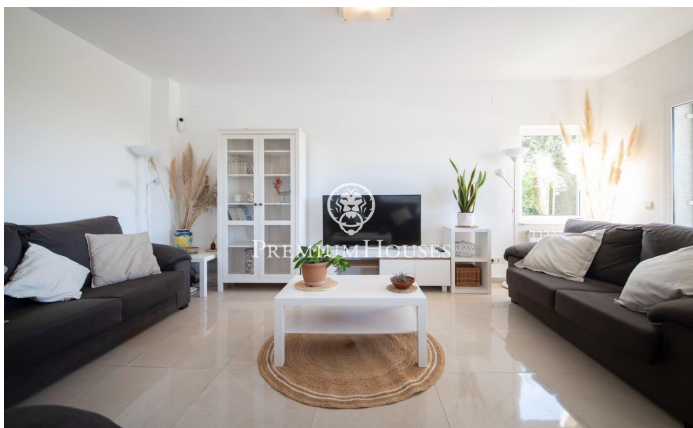

Casa con jardín y piscina en Levantina

Ref: PHS100516

Levantina / Sitges

Casa con grandes espacios diáfanos y muy buen espacio exterior con piscina. La vivienda cuenta con vistas despejadas y se encuentra en una calle de poco tráfico. Villa Bali es un chalet independiente que cuenta con varios espacios exteriores y estancias de gran amplitud. Con sus 6 amplias habitaciones y 3 baños completos ofrece una experiencia de vivienda muy agradable. Cuenta con piscina privada, barbacoa y gimnasio con mesa de ping pong. Tiene también 3 plazas de parking con un espacio de grandes posibilidades. La vivienda cuenta con placas solares. Villa Bali se encuentra ubicada en la zona baja de Levantina a muy poca distancia del puerto de Aiguadolç y muy bien comunicada con la autopista dirección Barcelona.

5.300 €

408 m²
6 Habitaciones
3 Baños
800 m² parcela
Piscina
AACC
Calefacción
Vistas al mar
Amueblado
Seguridad
Gimnasio
Parking
Terraza

Contáctenos para mas información o para concertar una visita

Tel: +34 93 809 72 40