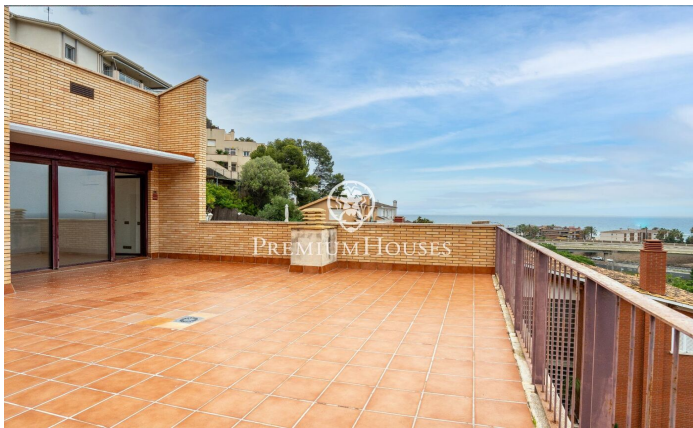

Contáctenos para mas información o para concertar una visita

Tel: +34 93 809 72 40

sitges@premiumhouses.com

www.premiumhouses.es