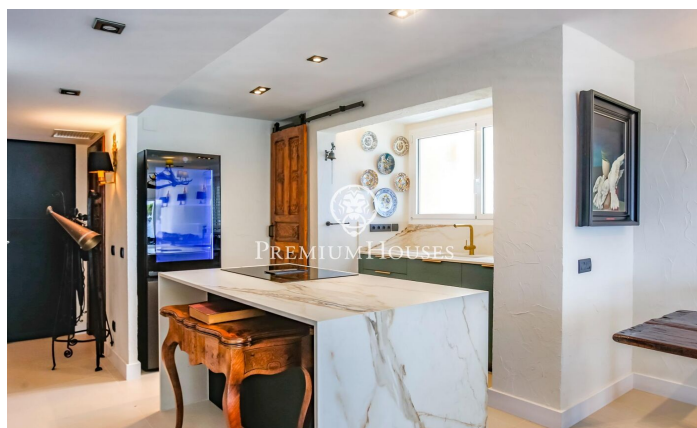

Planta baja recién reformada en alquiler temporal Aiguadolç

Ref: PHS100957

Els Plans d'Aiguadolç / Sitges

ALQUILER DE INVIERNO**** Disponible desde Abril 2025 Exclusivo Piso de Alquiler Temporal en Aiguadolç, Sitges. Impresionante planta baja, a la que se ha realizado una reforma integral de alta calidad y que se ha decorado en estilo rustic chic, disponible para alquiler temporal en el barrio de Aiguadolç, Sitges. Este piso es la opción perfecta para quienes buscan una estancia temporal en un alojamiento exclusivo, combinando confort, estilo y vistas impresionantes al mar. Distribución: - 3 Dormitorios: Dos habitaciones dobles y una habitación simple convertida en despacho, todas con armarios empotrados. - 2 Baños: Incluye un baño completo que también funciona como aseo de cortesía, y un dormitorio principal en suite. - Salón-Comedor: Un espacio luminoso y elegante que se abre a una sala de estar con grandes ventanales que ofrecen vistas panorámicas al mar y a la piscina comunitaria. - Cocina Moderna: Equipamiento de alta gama con isla central, ideal para disfrutar de momentos culinarios. - Terraza Privada: Perfecta para relajarse mientras se contempla el horizonte marítimo. - Áreas Comunes: la propiedad cuenta con acceso a piscina y jardines comunitarios. Situado cerca del puerto de Aiguadolç, su ubicación inmejorable permite disfrutar de una vibrante oferta g...

2.500 €

84 m²
4 Habitaciones
2 Baños
Piscina
AACC
Calefacción
Vistas al mar
Amueblado
Terraza
Armarios empotrados

Contáctenos para mas información o para concertar una visita

Tel: +34 93 809 72 40

sitges@premiumhouses.com