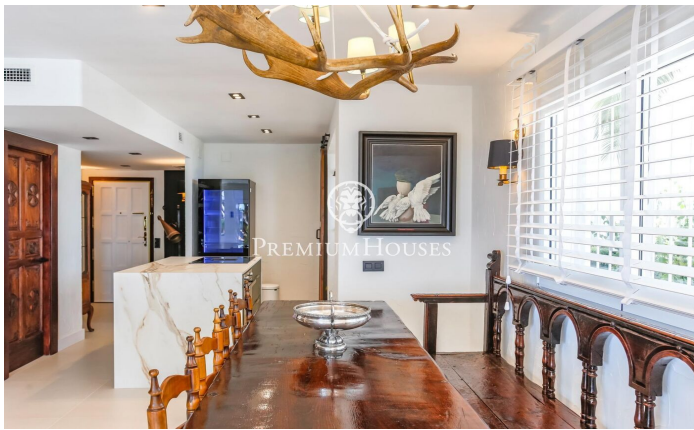

Planta baja recién reformada en alquiler temporal Aiguadolç

Ref: PHS100957

Els Plans d'Aiguadolç / Sitges

ALQUILER DE INVIERNO**** Disponible desde Abril 2025 Exclusivo Piso de Alquiler Temporal en Aiguadolç, Sitges. Impresionante planta baja, a la que se ha realizado una reforma integral de alta calidad y que se ha decorado en estilo rustic chic, disponible para alquiler temporal en el barrio de Aiguadolç, Sitges. Este piso es la opción perfecta para quienes buscan una estancia temporal en un alojamiento exclusivo, combinando confort, estilo y vistas impresionantes al mar. Distribución: - 3 Dormitorios: Dos habitaciones dobles y una habitación simple convertida en despacho, todas con armarios empotrados. - 2 Baños: Incluye un baño completo que también funciona como aseo de cortesía, y un dormitorio principal en suite. - Salón-Comedor: Un espacio luminoso y elegante que se abre a una sala de estar con grandes ventanales que ofrecen vistas panorámicas al mar y a la piscina comunitaria. - Cocina Moderna: Equipamiento de alta gama con isla central, ideal para disfrutar de momentos culinarios. - Terraza Privada: Perfecta para relajarse mientras se contempla el horizonte marítimo. - Áreas Comunes: la propiedad cuenta con acceso a piscina y jardines comunitarios. Situado cerca del puerto de Aiguadolç, su ubicación inmejorable permite disfrutar de una vibrante oferta g...

2.500 €

84 m²
4 Habitaciones
2 Baños
Piscina
AACC
Calefacción
Vistas al mar
Amueblado
Terraza
Armarios empotrados

Contáctenos para mas información o para concertar una visita

Tel: +34 93 809 72 40

sitges@premiumhouses.com