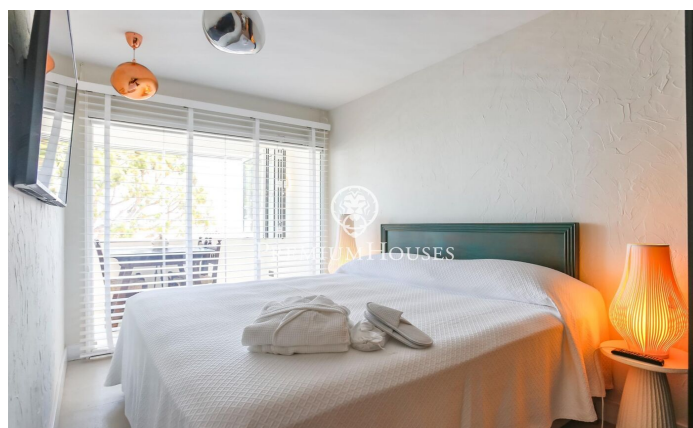

Planta baja recién reformada en alquiler temporal Aiguadolç

Ref: PHS100957

Els Plans d'Aiguadolç / Sitges

ALQUILER DE INVIERNO**** Disponible desde Abril 2025 Exclusivo Piso de Alquiler Temporal en Aiguadolç, Sitges. Impresionante planta baja, a la que se ha realizado una reforma integral de alta calidad y que se ha decorado en estilo rustic chic, disponible para alquiler temporal en el barrio de Aiguadolç, Sitges. Este piso es la opción perfecta para quienes buscan una estancia temporal en un alojamiento exclusivo, combinando confort, estilo y vistas impresionantes al mar. Distribución: - 3 Dormitorios: Dos habitaciones dobles y una habitación simple convertida en despacho, todas con armarios empotrados. - 2 Baños: Incluye un baño completo que también funciona como aseo de cortesía, y un dormitorio principal en suite. - Salón-Comedor: Un espacio luminoso y elegante que se abre a una sala de estar con grandes ventanales que ofrecen vistas panorámicas al mar y a la piscina comunitaria. - Cocina Moderna: Equipamiento de alta gama con isla central, ideal para disfrutar de momentos culinarios. - Terraza Privada: Perfecta para relajarse mientras se contempla el horizonte marítimo. - Áreas Comunes: la propiedad cuenta con acceso a piscina y jardines comunitarios. Situado cerca del puerto de Aiguadolç, su ubicación inmejorable permite disfrutar de una vibrante oferta g...

2.500 €

84 m²
4 Habitaciones
2 Baños
Piscina
AACC
Calefacción
Vistas al mar
Amueblado
Terraza
Armarios empotrados

Contáctenos para mas información o para concertar una visita

Tel: +34 93 809 72 40

sitges@premiumhouses.com