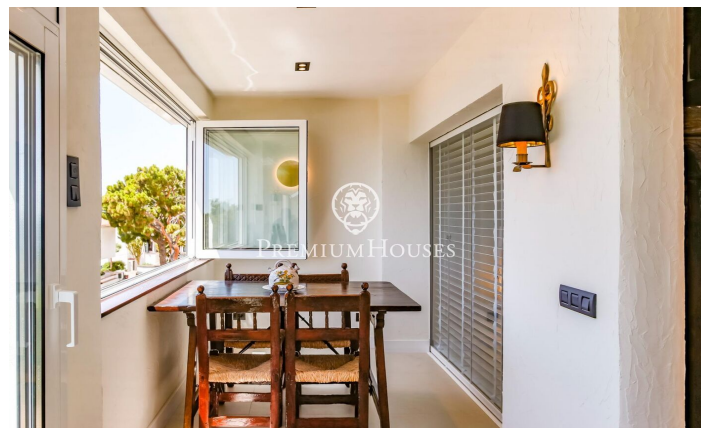

Planta baja recién reformada en alquiler temporal Aiguadolç

Ref: PHS100957

Els Plans d'Aiguadolç / Sitges

ALQUILER DE INVIERNO**** Disponible desde Abril 2025 Exclusivo Piso de Alquiler Temporal en Aiguadolç, Sitges. Impresionante planta baja, a la que se ha realizado una reforma integral de alta calidad y que se ha decorado en estilo rustic chic, disponible para alquiler temporal en el barrio de Aiguadolç, Sitges. Este piso es la opción perfecta para quienes buscan una estancia temporal en un alojamiento exclusivo, combinando confort, estilo y vistas impresionantes al mar. Distribución: - 3 Dormitorios: Dos habitaciones dobles y una habitación simple convertida en despacho, todas con armarios empotrados. - 2 Baños: Incluye un baño completo que también funciona como aseo de cortesía, y un dormitorio principal en suite. - Salón-Comedor: Un espacio luminoso y elegante que se abre a una sala de estar con grandes ventanales que ofrecen vistas panorámicas al mar y a la piscina comunitaria. - Cocina Moderna: Equipamiento de alta gama con isla central, ideal para disfrutar de momentos culinarios. - Terraza Privada: Perfecta para relajarse mientras se contempla el horizonte marítimo. - Áreas Comunes: la propiedad cuenta con acceso a piscina y jardines comunitarios. Situado cerca del puerto de Aiguadolç, su ubicación inmejorable permite disfrutar de una vibrante oferta g...

2.500 €

84 m²
4 Habitaciones
2 Baños
Piscina
AACC
Calefacción
Vistas al mar
Amueblado
Terraza
Armarios empotrados

Contáctenos para mas información o para concertar una visita

Tel: +34 93 809 72 40

sitges@premiumhouses.com