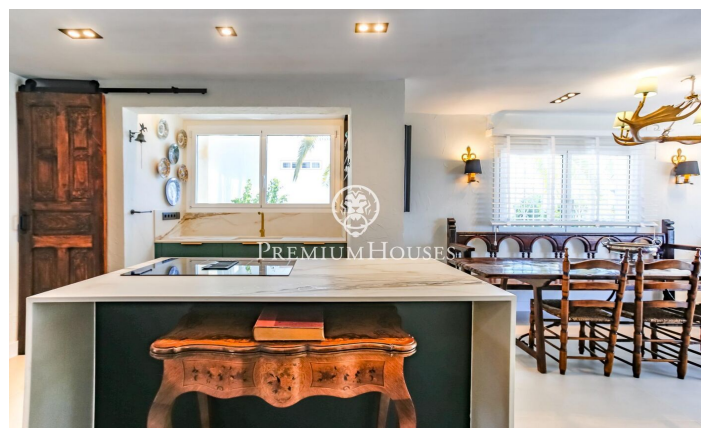

Planta baja recién reformada en alquiler temporal Aiguadolç

Ref: PHS100957

Els Plans d'Aiguadolç / Sitges

ALQUILER DE INVIERNO**** Disponible desde Abril 2025 Exclusivo Piso de Alquiler Temporal en Aiguadolç, Sitges. Impresionante planta baja, a la que se ha realizado una reforma integral de alta calidad y que se ha decorado en estilo rustic chic, disponible para alquiler temporal en el barrio de Aiguadolç, Sitges. Este piso es la opción perfecta para quienes buscan una estancia temporal en un alojamiento exclusivo, combinando confort, estilo y vistas impresionantes al mar. Distribución: - 3 Dormitorios: Dos habitaciones dobles y una habitación simple convertida en despacho, todas con armarios empotrados. - 2 Baños: Incluye un baño completo que también funciona como aseo de cortesía, y un dormitorio principal en suite. - Salón-Comedor: Un espacio luminoso y elegante que se abre a una sala de estar con grandes ventanales que ofrecen vistas panorámicas al mar y a la piscina comunitaria. - Cocina Moderna: Equipamiento de alta gama con isla central, ideal para disfrutar de momentos culinarios. - Terraza Privada: Perfecta para relajarse mientras se contempla el horizonte marítimo. - Áreas Comunes: la propiedad cuenta con acceso a piscina y jardines comunitarios. Situado cerca del puerto de Aiguadolç, su ubicación inmejorable permite disfrutar de una vibrante oferta g...

2.500 €

84 m²
4 Habitaciones
2 Baños
Piscina
AACC
Calefacción
Vistas al mar
Amueblado
Terraza
Armarios empotrados

Contáctenos para mas información o para concertar una visita

Tel: +34 93 809 72 40

sitges@premiumhouses.com