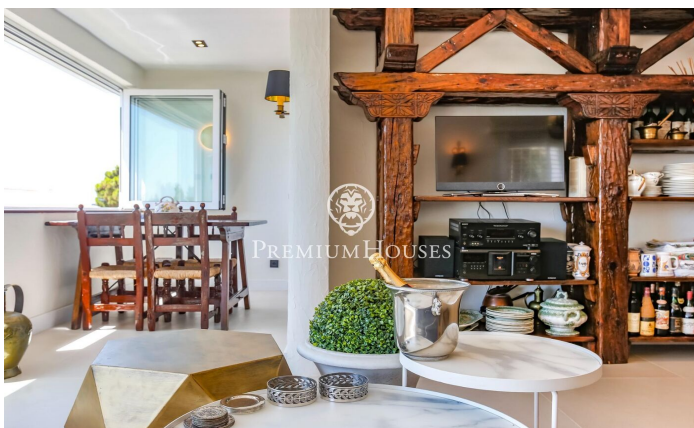

Planta baja recién reformada en alquiler temporal Aiguadolç

Ref: PHS100957

Els Plans d'Aiguadolç / Sitges

ALQUILER DE INVIERNO**** Disponible desde Abril 2025 Exclusivo Piso de Alquiler Temporal en Aiguadolç, Sitges. Impresionante planta baja, a la que se ha realizado una reforma integral de alta calidad y que se ha decorado en estilo rustic chic, disponible para alquiler temporal en el barrio de Aiguadolç, Sitges. Este piso es la opción perfecta para quienes buscan una estancia temporal en un alojamiento exclusivo, combinando confort, estilo y vistas impresionantes al mar. Distribución: - 3 Dormitorios: Dos habitaciones dobles y una habitación simple convertida en despacho, todas con armarios empotrados. - 2 Baños: Incluye un baño completo que también funciona como aseo de cortesía, y un dormitorio principal en suite. - Salón-Comedor: Un espacio luminoso y elegante que se abre a una sala de estar con grandes ventanales que ofrecen vistas panorámicas al mar y a la piscina comunitaria. - Cocina Moderna: Equipamiento de alta gama con isla central, ideal para disfrutar de momentos culinarios. - Terraza Privada: Perfecta para relajarse mientras se contempla el horizonte marítimo. - Áreas Comunes: la propiedad cuenta con acceso a piscina y jardines comunitarios. Situado cerca del puerto de Aiguadolç, su ubicación inmejorable permite disfrutar de una vibrante oferta g...

2.500 €

84 m²
4 Habitaciones
2 Baños
Piscina
AACC
Calefacción
Vistas al mar
Amueblado
Terraza
Armarios empotrados

Contáctenos para mas información o para concertar una visita

Tel: +34 93 809 72 40

sitges@premiumhouses.com