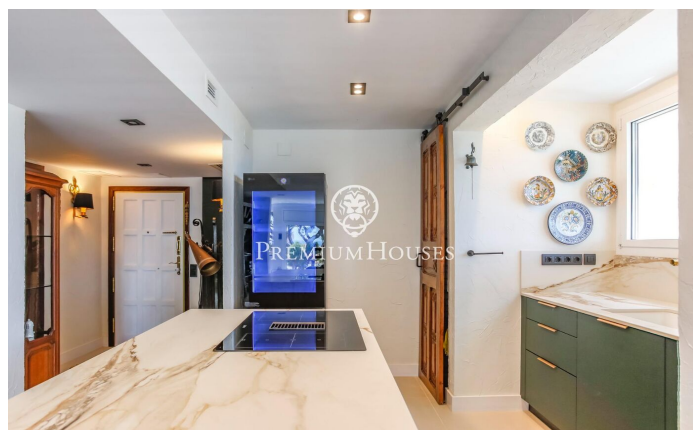

Planta baja recién reformada en alquiler temporal Aiguadolç

Ref: PHS100957

Els Plans d'Aiguadolç / Sitges

ALQUILER DE INVIERNO**** Disponible desde Abril 2025 Exclusivo Piso de Alquiler Temporal en Aiguadolç, Sitges. Impresionante planta baja, a la que se ha realizado una reforma integral de alta calidad y que se ha decorado en estilo rustic chic, disponible para alquiler temporal en el barrio de Aiguadolç, Sitges. Este piso es la opción perfecta para quienes buscan una estancia temporal en un alojamiento exclusivo, combinando confort, estilo y vistas impresionantes al mar. Distribución: - 3 Dormitorios: Dos habitaciones dobles y una habitación simple convertida en despacho, todas con armarios empotrados. - 2 Baños: Incluye un baño completo que también funciona como aseo de cortesía, y un dormitorio principal en suite. - Salón-Comedor: Un espacio luminoso y elegante que se abre a una sala de estar con grandes ventanales que ofrecen vistas panorámicas al mar y a la piscina comunitaria. - Cocina Moderna: Equipamiento de alta gama con isla central, ideal para disfrutar de momentos culinarios. - Terraza Privada: Perfecta para relajarse mientras se contempla el horizonte marítimo. - Áreas Comunes: la propiedad cuenta con acceso a piscina y jardines comunitarios. Situado cerca del puerto de Aiguadolç, su ubicación inmejorable permite disfrutar de una vibrante oferta g...

2.500 €

84 m²
4 Habitaciones
2 Baños
Piscina
AACC
Calefacción
Vistas al mar
Amueblado
Terraza
Armarios empotrados

Contáctenos para mas información o para concertar una visita

Tel: +34 93 809 72 40

sitges@premiumhouses.com