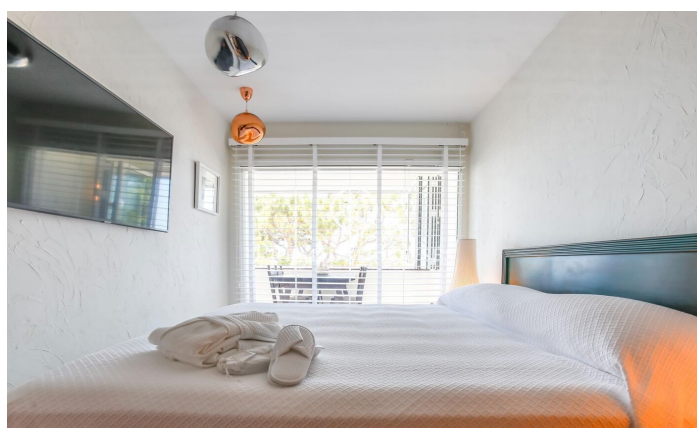

Planta baja recién reformada en alquiler temporal Aiguadolç

Ref: PHS100957

Els Plans d'Aiguadolç / Sitges

ALQUILER DE INVIERNO**** Disponible desde Abril 2025 Exclusivo Piso de Alquiler Temporal en Aiguadolç, Sitges. Impresionante planta baja, a la que se ha realizado una reforma integral de alta calidad y que se ha decorado en estilo rustic chic, disponible para alquiler temporal en el barrio de Aiguadolç, Sitges. Este piso es la opción perfecta para quienes buscan una estancia temporal en un alojamiento exclusivo, combinando confort, estilo y vistas impresionantes al mar. Distribución: - 3 Dormitorios: Dos habitaciones dobles y una habitación simple convertida en despacho, todas con armarios empotrados. - 2 Baños: Incluye un baño completo que también funciona como aseo de cortesía, y un dormitorio principal en suite. - Salón-Comedor: Un espacio luminoso y elegante que se abre a una sala de estar con grandes ventanales que ofrecen vistas panorámicas al mar y a la piscina comunitaria. - Cocina Moderna: Equipamiento de alta gama con isla central, ideal para disfrutar de momentos culinarios. - Terraza Privada: Perfecta para relajarse mientras se contempla el horizonte marítimo. - Áreas Comunes: la propiedad cuenta con acceso a piscina y jardines comunitarios. Situado cerca del puerto de Aiguadolç, su ubicación inmejorable permite disfrutar de una vibrante oferta g...

2.500 €

84 m²
4 Habitaciones
2 Baños
Piscina
AACC
Calefacción
Vistas al mar
Amueblado
Terraza
Armarios empotrados

Contáctenos para mas información o para concertar una visita

Tel: +34 93 809 72 40

sitges@premiumhouses.com