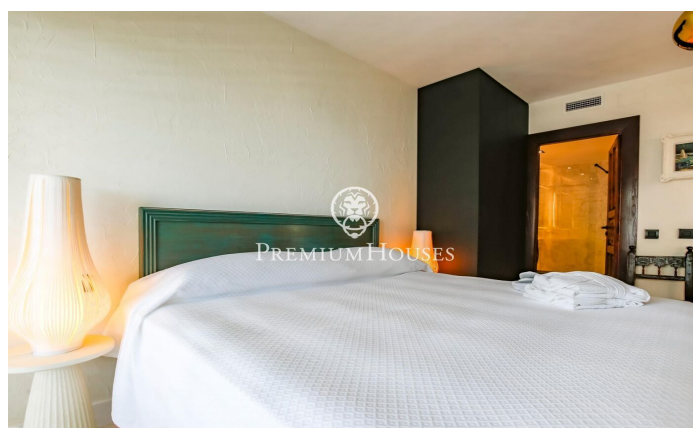

Planta baja recién reformada en alquiler temporal Aiguadolç

Ref: PHS100957

Els Plans d'Aiguadolç / Sitges

ALQUILER DE INVIERNO**** Disponible desde Abril 2025 Exclusivo Piso de Alquiler Temporal en Aiguadolç, Sitges. Impresionante planta baja, a la que se ha realizado una reforma integral de alta calidad y que se ha decorado en estilo rustic chic, disponible para alquiler temporal en el barrio de Aiguadolç, Sitges. Este piso es la opción perfecta para quienes buscan una estancia temporal en un alojamiento exclusivo, combinando confort, estilo y vistas impresionantes al mar. Distribución: - 3 Dormitorios: Dos habitaciones dobles y una habitación simple convertida en despacho, todas con armarios empotrados. - 2 Baños: Incluye un baño completo que también funciona como aseo de cortesía, y un dormitorio principal en suite. - Salón-Comedor: Un espacio luminoso y elegante que se abre a una sala de estar con grandes ventanales que ofrecen vistas panorámicas al mar y a la piscina comunitaria. - Cocina Moderna: Equipamiento de alta gama con isla central, ideal para disfrutar de momentos culinarios. - Terraza Privada: Perfecta para relajarse mientras se contempla el horizonte marítimo. - Áreas Comunes: la propiedad cuenta con acceso a piscina y jardines comunitarios. Situado cerca del puerto de Aiguadolç, su ubicación inmejorable permite disfrutar de una vibrante oferta g...

2.500 €

84 m²
4 Habitaciones
2 Baños
Piscina
AACC
Calefacción
Vistas al mar
Amueblado
Terraza
Armarios empotrados

Contáctenos para mas información o para concertar una visita

Tel: +34 93 809 72 40

sitges@premiumhouses.com