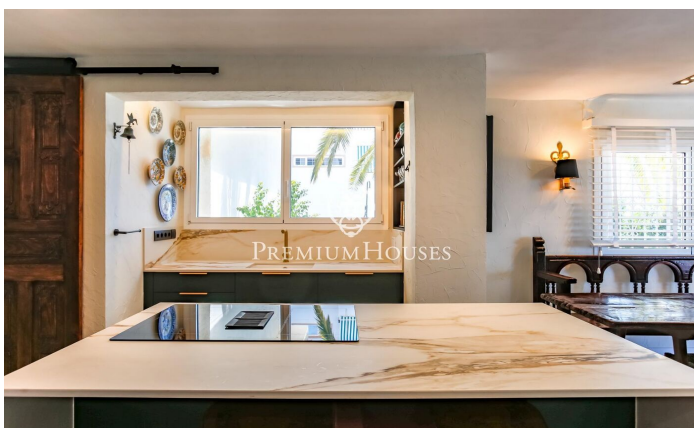

Planta baja recién reformada en alquiler temporal Aiguadolç

Ref: PHS100957

Els Plans d'Aiguadolç / Sitges

ALQUILER DE INVIERNO**** Disponible desde Abril 2025 Exclusivo Piso de Alquiler Temporal en Aiguadolç, Sitges. Impresionante planta baja, a la que se ha realizado una reforma integral de alta calidad y que se ha decorado en estilo rustic chic, disponible para alquiler temporal en el barrio de Aiguadolç, Sitges. Este piso es la opción perfecta para quienes buscan una estancia temporal en un alojamiento exclusivo, combinando confort, estilo y vistas impresionantes al mar. Distribución: - 3 Dormitorios: Dos habitaciones dobles y una habitación simple convertida en despacho, todas con armarios empotrados. - 2 Baños: Incluye un baño completo que también funciona como aseo de cortesía, y un dormitorio principal en suite. - Salón-Comedor: Un espacio luminoso y elegante que se abre a una sala de estar con grandes ventanales que ofrecen vistas panorámicas al mar y a la piscina comunitaria. - Cocina Moderna: Equipamiento de alta gama con isla central, ideal para disfrutar de momentos culinarios. - Terraza Privada: Perfecta para relajarse mientras se contempla el horizonte marítimo. - Áreas Comunes: la propiedad cuenta con acceso a piscina y jardines comunitarios. Situado cerca del puerto de Aiguadolç, su ubicación inmejorable permite disfrutar de una vibrante oferta g...

2.500 €

84 m²
4 Habitaciones
2 Baños
Piscina
AACC
Calefacción
Vistas al mar
Amueblado
Terraza
Armarios empotrados

Contáctenos para mas información o para concertar una visita

Tel: +34 93 809 72 40

sitges@premiumhouses.com