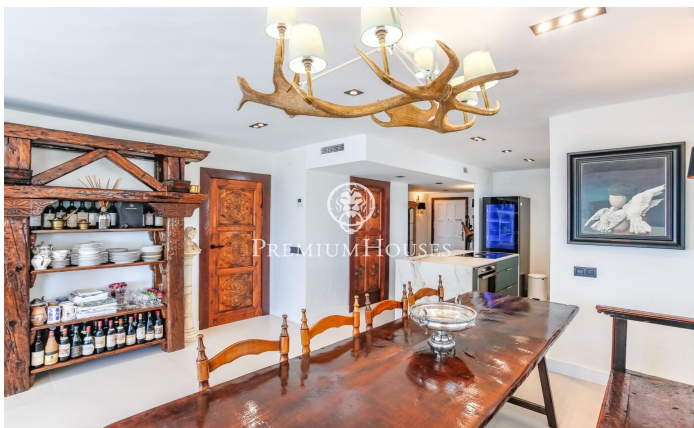

Planta baja recién reformada en alquiler temporal Aiguadolç

Ref: PHS100957

Els Plans d'Aiguadolç / Sitges

ALQUILER DE INVIERNO**** Disponible desde Abril 2025 Exclusivo Piso de Alquiler Temporal en Aiguadolç, Sitges. Impresionante planta baja, a la que se ha realizado una reforma integral de alta calidad y que se ha decorado en estilo rustic chic, disponible para alquiler temporal en el barrio de Aiguadolç, Sitges. Este piso es la opción perfecta para quienes buscan una estancia temporal en un alojamiento exclusivo, combinando confort, estilo y vistas impresionantes al mar. Distribución: - 3 Dormitorios: Dos habitaciones dobles y una habitación simple convertida en despacho, todas con armarios empotrados. - 2 Baños: Incluye un baño completo que también funciona como aseo de cortesía, y un dormitorio principal en suite. - Salón-Comedor: Un espacio luminoso y elegante que se abre a una sala de estar con grandes ventanales que ofrecen vistas panorámicas al mar y a la piscina comunitaria. - Cocina Moderna: Equipamiento de alta gama con isla central, ideal para disfrutar de momentos culinarios. - Terraza Privada: Perfecta para relajarse mientras se contempla el horizonte marítimo. - Áreas Comunes: la propiedad cuenta con acceso a piscina y jardines comunitarios. Situado cerca del puerto de Aiguadolç, su ubicación inmejorable permite disfrutar de una vibrante oferta g...

2.500 €

84 m²
4 Habitaciones
2 Baños
Piscina
AACC
Calefacción
Vistas al mar
Amueblado
Terraza
Armarios empotrados

Contáctenos para mas información o para concertar una visita

Tel: +34 93 809 72 40

sitges@premiumhouses.com