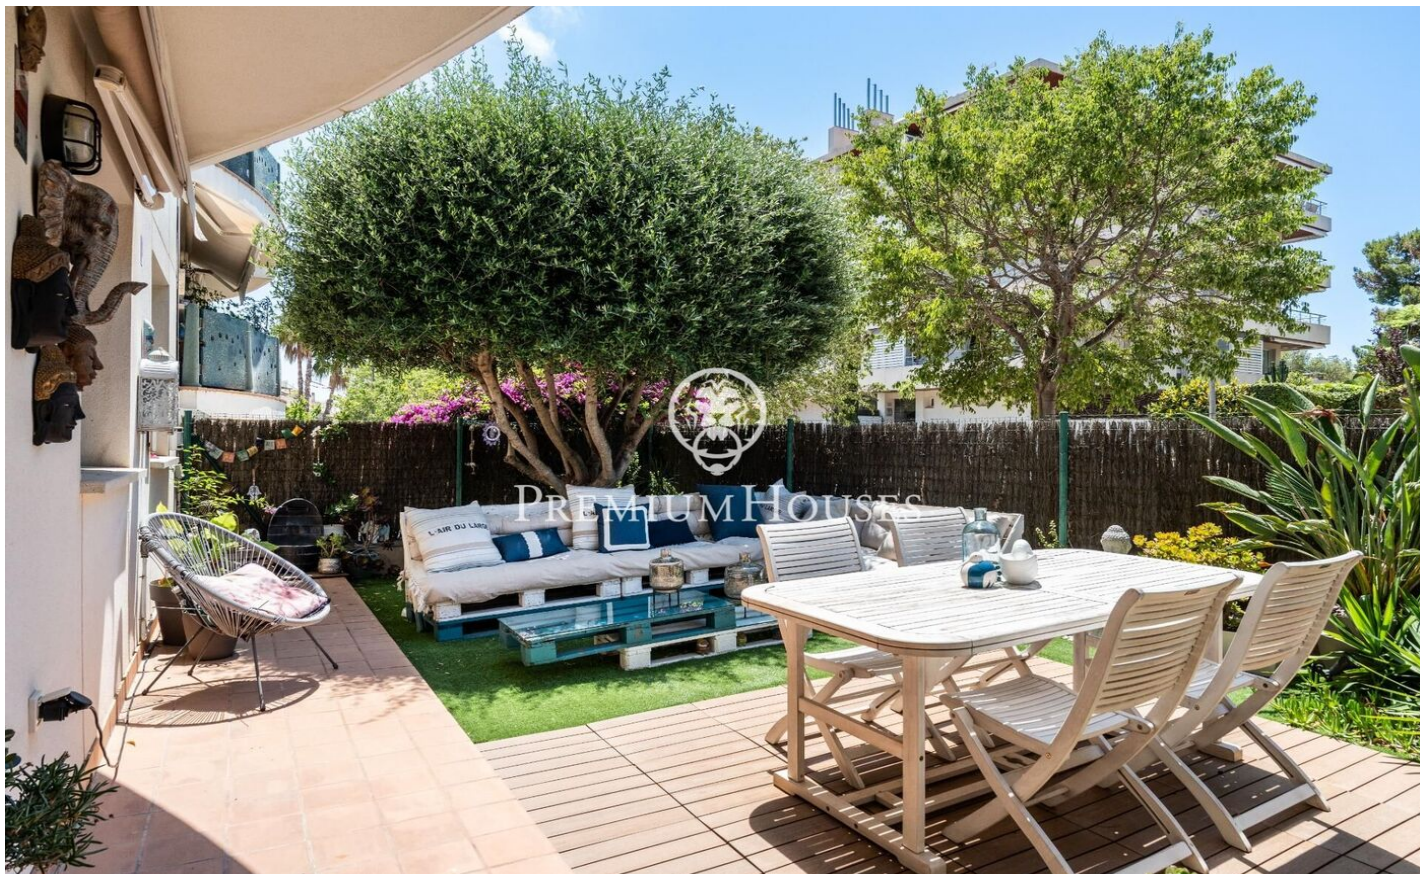

### Els Molins/Hospital / Sitges

Bonita planta baja con dos patios, uno delante y otro detrás, en alquiler temporal (hasta 11 meses) en els Molins de Sitges. Dispone de jacuzzi exterior y barbacoa y se encuentra a 10 minutos caminando de la playa. Disponible a partir del 1 de Abril de 2015. El piso de 100 m2 se distribuye en 3 habitaciones dobles, una en suite y las otras dos comparte un baño completo, salón comedor con salida al patio delantero y cocina independiente con salida al patio trasero, donde se encuentra el jacuzzi y la barbacoa, con comedor exterior y mesa para 6 personas. En total el apartamento dispone de 3 camas de matrimonio. Garaje incluido en el precio. El barrio de Molins de Sitges se caracteriza por ser un barrio residencial muy tranquilo sin renunciar a servicios a poca distancia.