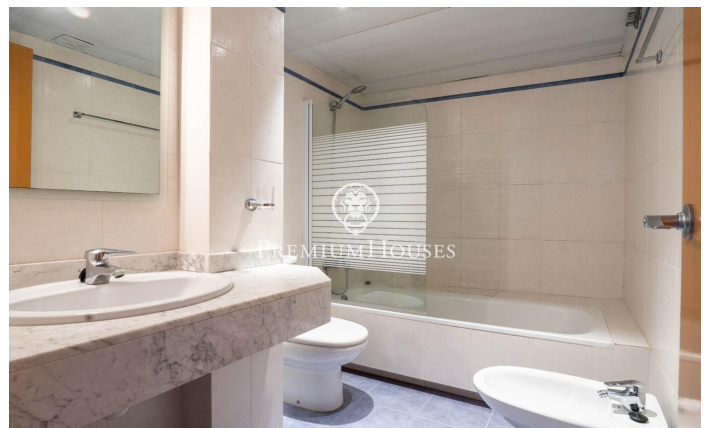

Planta baja con jardín en Pins Vens

Ref: PHS101087

Els Molins/Hospital / Sitges

En el barrio de Pins Vens de Sitges tenemos esta planta baja con gran jardín. La propiedad se encuentra orientada a sur. Adicionalmente, la vivienda cuenta con una plaza de garaje y un trastero. En la planta baja, tenemos la zona de día que se compone de un amplio salón-comedor, una cocina independiente y un aseo de cortesía. Desde la terraza accedemos un patio de dos alturas de gran tamaño. La cocina también tiene salida a una terraza. En la primera planta tenemos la zona de noche que se compone de una suite, dos habitaciones dobles, una habitación individual y un baño completo. Los dos dormitorios dobles llevan armarios empotrados. El barrio de Pins Vens de Sitges se caracteriza por ser residencial y muy tranquilo durante el año. Destaca también por tener todos los servicios esenciales a su cercanía.

599.000 €

137 m²
4 Habitaciones
2 Baños
AACC
Calefacción
Trastero
Ascensor
Teléfono
Parking
Terraza
Armarios empotrados

Contáctenos para mas información o para concertar una visita

Tel: +34 93 809 72 40

sitges@premiumhouses.com