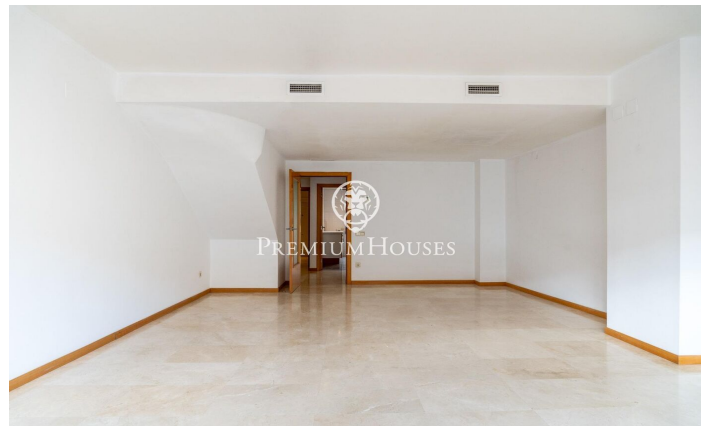

Planta baja con jardín en Pins Vens

Ref: PHS101087

Els Molins/Hospital / Sitges

En el barrio de Pins Vens de Sitges tenemos esta planta baja con gran jardín. La propiedad se encuentra orientada a sur. Adicionalmente, la vivienda cuenta con una plaza de garaje y un trastero. En la planta baja, tenemos la zona de día que se compone de un amplio salón-comedor, una cocina independiente y un aseo de cortesía. Desde la terraza accedemos un patio de dos alturas de gran tamaño. La cocina también tiene salida a una terraza. En la primera planta tenemos la zona de noche que se compone de una suite, dos habitaciones dobles, una habitación individual y un baño completo. Los dos dormitorios dobles llevan armarios empotrados. El barrio de Pins Vens de Sitges se caracteriza por ser residencial y muy tranquilo durante el año. Destaca también por tener todos los servicios esenciales a su cercanía.

599.000 €

137 m²
4 Habitaciones
2 Baños
AACC
Calefacción
Trastero
Ascensor
Teléfono
Parking
Terraza
Armarios empotrados

Contáctenos para mas información o para concertar una visita

Tel: +34 93 809 72 40

sitges@premiumhouses.com