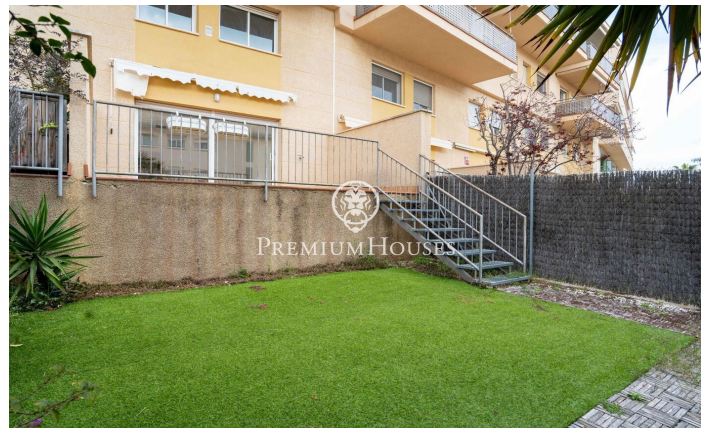

Planta baja con jardín en Pins Vens

Ref: PHS101087

Els Molins/Hospital / Sitges

En el barrio de Pins Vens de Sitges tenemos esta planta baja con gran jardín. La propiedad se encuentra orientada a sur. Adicionalmente, la vivienda cuenta con una plaza de garaje y un trastero. En la planta baja, tenemos la zona de día que se compone de un amplio salón-comedor, una cocina independiente y un aseo de cortesía. Desde la terraza accedemos un patio de dos alturas de gran tamaño. La cocina también tiene salida a una terraza. En la primera planta tenemos la zona de noche que se compone de una suite, dos habitaciones dobles, una habitación individual y un baño completo. Los dos dormitorios dobles llevan armarios empotrados. El barrio de Pins Vens de Sitges se caracteriza por ser residencial y muy tranquilo durante el año. Destaca también por tener todos los servicios esenciales a su cercanía.

599.000 €

137 m²
4 Habitaciones
2 Baños
AACC
Calefacción
Trastero
Ascensor
Teléfono
Parking
Terraza
Armarios empotrados

Contáctenos para mas información o para concertar una visita

Tel: +34 93 809 72 40

sitges@premiumhouses.com