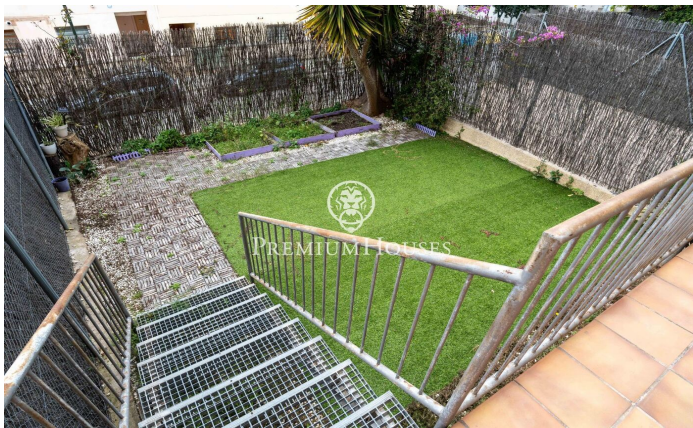

Contáctenos para mas información o para concertar una visita

Tel: +34 93 809 72 40

sitges@premiumhouses.com

www.premiumhouses.es