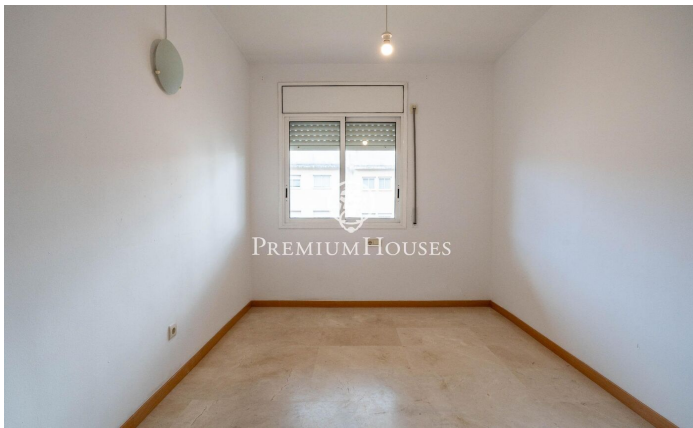

Planta baja con jardín en Pins Vens

Ref: PHS101087

Els Molins/Hospital / Sitges

En el barrio de Pins Vens de Sitges tenemos esta planta baja con gran jardín. La propiedad se encuentra orientada a sur. Adicionalmente, la vivienda cuenta con una plaza de garaje y un trastero. En la planta baja, tenemos la zona de día que se compone de un amplio salón-comedor, una cocina independiente y un aseo de cortesía. Desde la terraza accedemos un patio de dos alturas de gran tamaño. La cocina también tiene salida a una terraza. En la primera planta tenemos la zona de noche que se compone de una suite, dos habitaciones dobles, una habitación individual y un baño completo. Los dos dormitorios dobles llevan armarios empotrados. El barrio de Pins Vens de Sitges se caracteriza por ser residencial y muy tranquilo durante el año. Destaca también por tener todos los servicios esenciales a su cercanía.

599.000 €

137 m²
4 Habitaciones
2 Baños
AACC
Calefacción
Trastero
Ascensor
Teléfono
Parking
Terraza
Armarios empotrados

Contáctenos para mas información o para concertar una visita

Tel: +34 93 809 72 40

sitges@premiumhouses.com