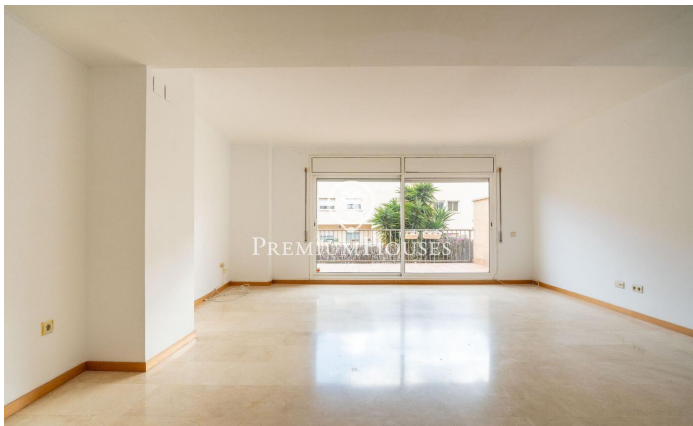

Planta baja con jardín en Pins Vens

Ref: PHS101087

Els Molins/Hospital / Sitges

En el barrio de Pins Vens de Sitges tenemos esta planta baja con gran jardín. La propiedad se encuentra orientada a sur. Adicionalmente, la vivienda cuenta con una plaza de garaje y un trastero. En la planta baja, tenemos la zona de día que se compone de un amplio salón-comedor, una cocina independiente y un aseo de cortesía. Desde la terraza accedemos un patio de dos alturas de gran tamaño. La cocina también tiene salida a una terraza. En la primera planta tenemos la zona de noche que se compone de una suite, dos habitaciones dobles, una habitación individual y un baño completo. Los dos dormitorios dobles llevan armarios empotrados. El barrio de Pins Vens de Sitges se caracteriza por ser residencial y muy tranquilo durante el año. Destaca también por tener todos los servicios esenciales a su cercanía.

599.000 €

137 m²
4 Habitaciones
2 Baños
AACC
Calefacción
Trastero
Ascensor
Teléfono
Parking
Terraza
Armarios empotrados

Contáctenos para mas información o para concertar una visita

Tel: +34 93 809 72 40

sitges@premiumhouses.com