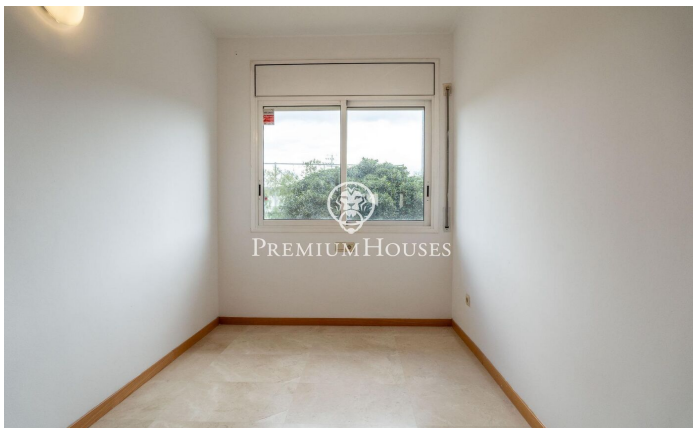

Planta baja con jardín en Pins Vens

Ref: PHS101087

Els Molins/Hospital / Sitges

En el barrio de Pins Vens de Sitges tenemos esta planta baja con gran jardín. La propiedad se encuentra orientada a sur. Adicionalmente, la vivienda cuenta con una plaza de garaje y un trastero. En la planta baja, tenemos la zona de día que se compone de un amplio salón-comedor, una cocina independiente y un aseo de cortesía. Desde la terraza accedemos un patio de dos alturas de gran tamaño. La cocina también tiene salida a una terraza. En la primera planta tenemos la zona de noche que se compone de una suite, dos habitaciones dobles, una habitación individual y un baño completo. Los dos dormitorios dobles llevan armarios empotrados. El barrio de Pins Vens de Sitges se caracteriza por ser residencial y muy tranquilo durante el año. Destaca también por tener todos los servicios esenciales a su cercanía.

599.000 €

137 m²
4 Habitaciones
2 Baños
AACC
Calefacción
Trastero
Ascensor
Teléfono
Parking
Terraza
Armarios empotrados

Contáctenos para mas información o para concertar una visita

Tel: +34 93 809 72 40

sitges@premiumhouses.com