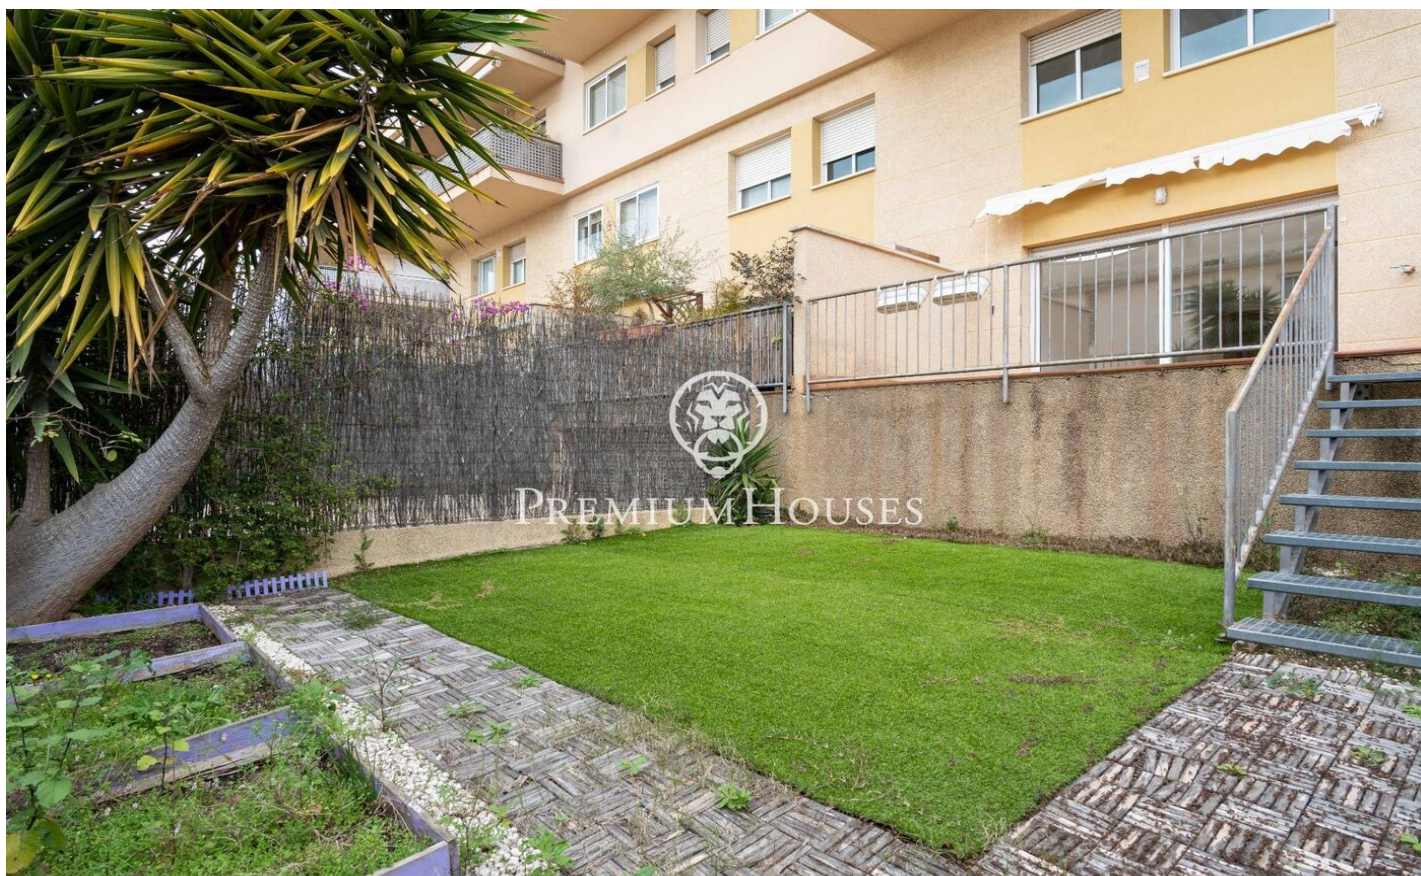

Planta baja con jardín en Pins Vens

Ref: PHS101087

Els Molins/Hospital / Sitges

En el barrio de Pins Vens de Sitges tenemos esta planta baja con gran jardín. La propiedad se encuentra orientada a sur. Adicionalmente, la vivienda cuenta con una plaza de garaje y un trastero. En la planta baja, tenemos la zona de día que se compone de un amplio salón-comedor, una cocina independiente y un aseo de cortesía. Desde la terraza accedemos un patio de dos alturas de gran tamaño. La cocina también tiene salida a una terraza. En la primera planta tenemos la zona de noche que se compone de una suite, dos habitaciones dobles, una habitación individual y un baño completo. Los dos dormitorios dobles llevan armarios empotrados. El barrio de Pins Vens de Sitges se caracteriza por ser residencial y muy tranquilo durante el año. Destaca también por tener todos los servicios esenciales a su cercanía.

599.000 €

137 m²
4 Habitaciones
2 Baños
AACC
Calefacción
Trastero
Ascensor
Teléfono
Parking
Terraza
Armarios empotrados

Contáctenos para mas información o para concertar una visita

Tel: +34 93 809 72 40

sitges@premiumhouses.com