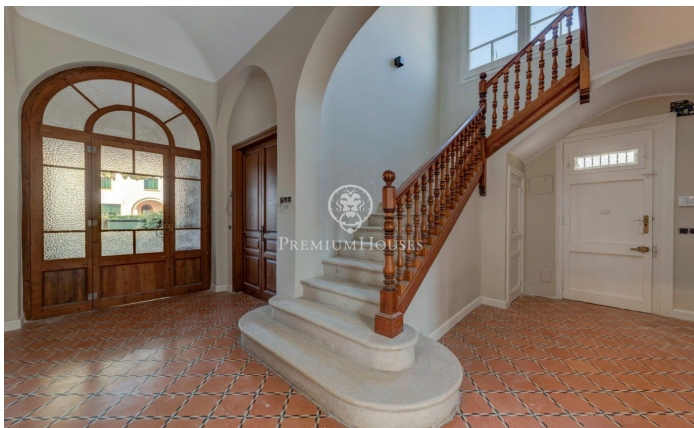

Contáctenos para mas información o para concertar una visita

Tel: +34 93 809 72 40

sitges@premiumhouses.com

www.premiumhouses.es