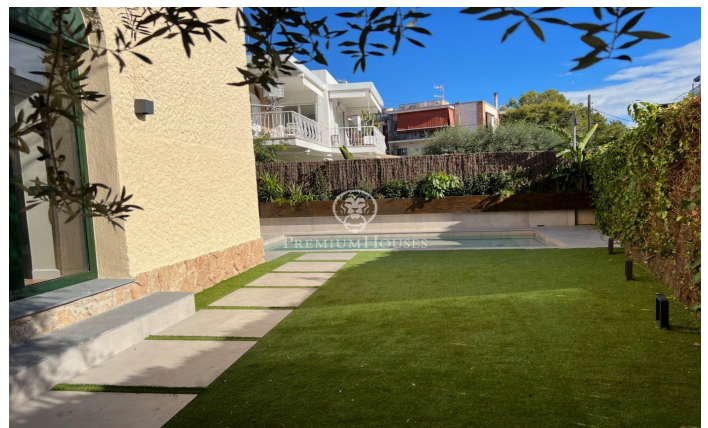

PREMIUMHOUSES
Excellence in Real Estate

Avda. Camí dels Capellans, 81
Local 3 Sitges
Tel: +34 93 809 72 40