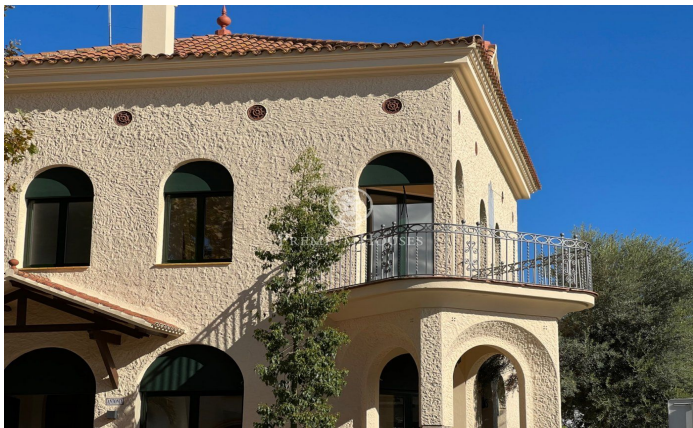

PREMIUMHOUSES
Excellence in Real Estate

Avda. Camí dels Capellans, 81
Local 3 Sitges
Tel: +34 93 809 72 40