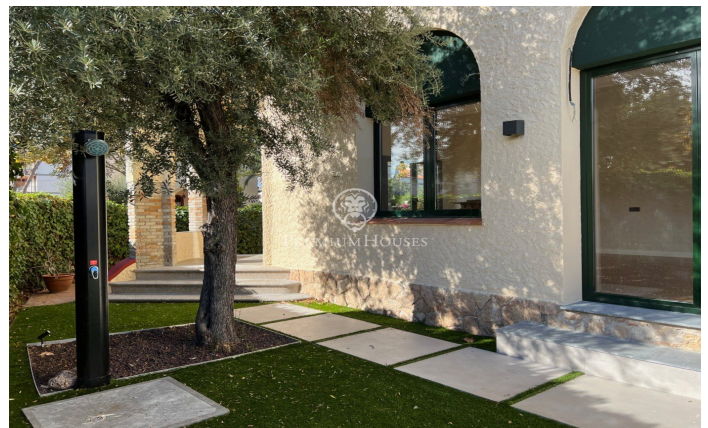

PREMIUMHOUSES
Excellence in Real Estate

Avda. Camí dels Capellans, 81
Local 3 Sitges
Tel: +34 93 809 72 40