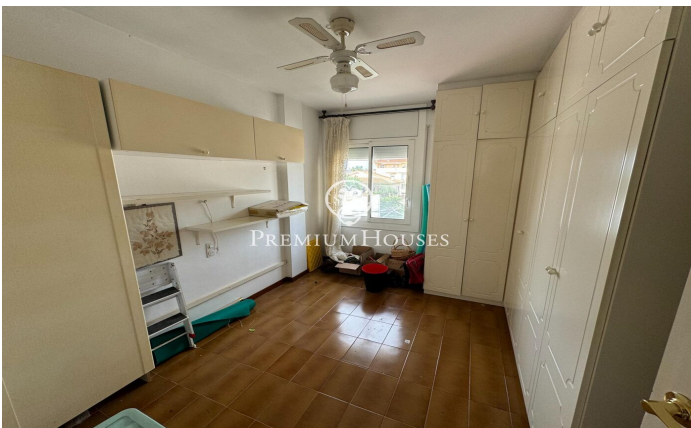

### Centre / Sitges

Piso céntrico y luminoso a la venta en el centro de Sitges. Cuenta con vistas despejadas a la piscina comunitaria y está listo para entrar a vivir. La zona de día del piso se distribuye en un salón-comedor con salida a una terraza. Seguidamente encontramos una cocina independiente equipada y cuenta con una ventana abierta que comunica con el comedor. En la zona de noche el piso cuenta con 2 habitaciones dobles, 2 simples y 2 baños completos. Este piso ubicado en el centro de Sitges, una zona de paso y que tiene a su alcance fácil acceso a la estación de tren así como la de autobuses. Cuenta también con una cercanía a los centros médicos, supermercados y centros comerciales.

**650.000 €**

98 m<sup>2</sup>  
3 Habitaciones  
2 Baños  
Piscina  
AACC  
Calefacción  
Ascensor  
Parking  
Terraza

Contáctenos para mas información o para concertar una visita

Tel: +34 93 809 72 40

[sitges@premiumhouses.com](mailto:sitges@premiumhouses.com)