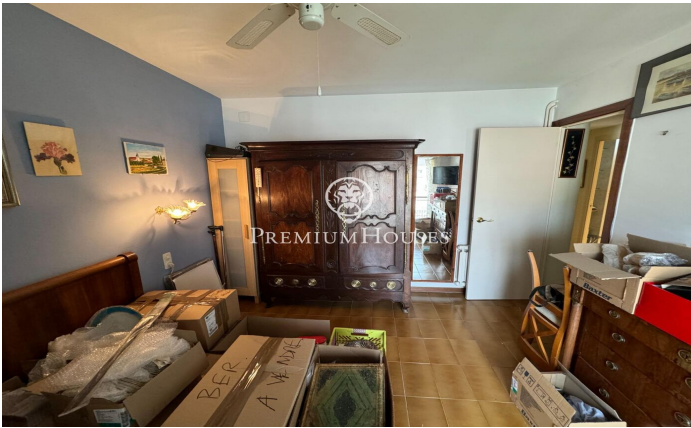

### Centre / Sitges

Piso céntrico y luminoso a la venta en el centro de Sitges. Cuenta con vistas despejadas a la piscina comunitaria y está listo para entrar a vivir. La zona de día del piso se distribuye en un salón-comedor con salida a una terraza. Seguidamente encontramos una cocina independiente equipada y cuenta con una ventana abierta que comunica con el comedor. En la zona de noche el piso cuenta con 2 habitaciones dobles, 2 simples y 2 baños completos. Este piso ubicado en el centro de Sitges, una zona de paso y que tiene a su alcance fácil acceso a la estación de tren así como la de autobuses. Cuenta también con una cercanía a los centros médicos, supermercados y centros comerciales.

**650.000 €**

98 m<sup>2</sup>  
3 Habitaciones  
2 Baños  
Piscina  
AACC  
Calefacción  
Ascensor  
Parking  
Terraza

Contáctenos para mas información o para concertar una visita

Tel: +34 93 809 72 40

[sitges@premiumhouses.com](mailto:sitges@premiumhouses.com)