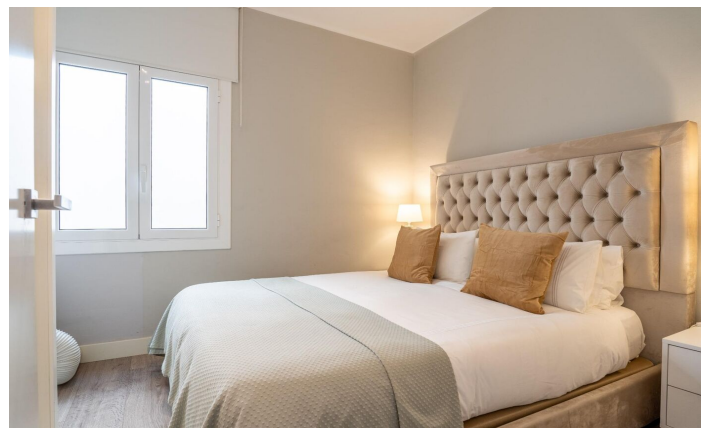

Ático con terraza en el centro

Ref: PHS101097

Centre / Sitges

En el centro de Sitges tenemos este ático reformado. Gracias a su altura goza de luz natural todo el día. El piso tiene ascensor y terraza. La propiedad se distribuye en un salón-comedor con chimenea y acceso a una amplia terraza. Seguidamente, hay una cocina independiente con una zona para comer. Al lado, tenemos dos habitaciones dobles con armarios empotrados y un baño completo. La vivienda se sitúa en el barrio del Centro de Sitges. Este barrio se caracteriza por tener todos los servicios y la playa a tiro de piedra. El centro de Sitges cuenta con muchísima vida durante todo el año para disfrutar de todas las festividades de esta localidad.

510.000 €

75 m²
2 Habitaciones
1 Baño completo
Calefacción
Ascensor
Teléfono
Chimenea
Terraza
Balcón
Armarios empotrados

Contáctenos para mas información o para concertar una visita

Tel: +34 93 809 72 40