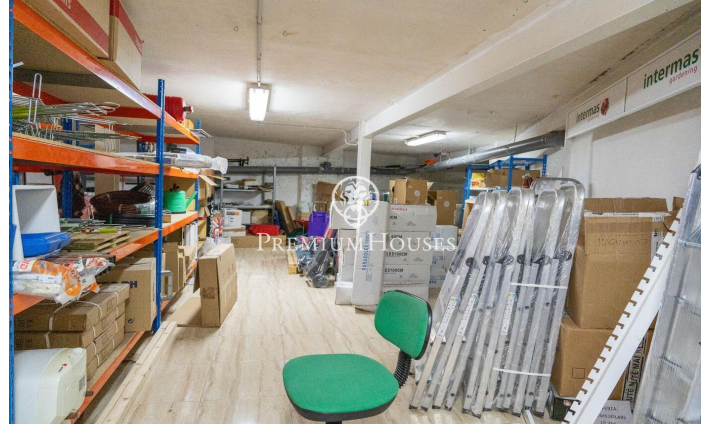

Contáctenos para mas información o para concertar una visita

Tel: +34 93 809 72 40

sitges@premiumhouses.com

www.premiumhouses.es