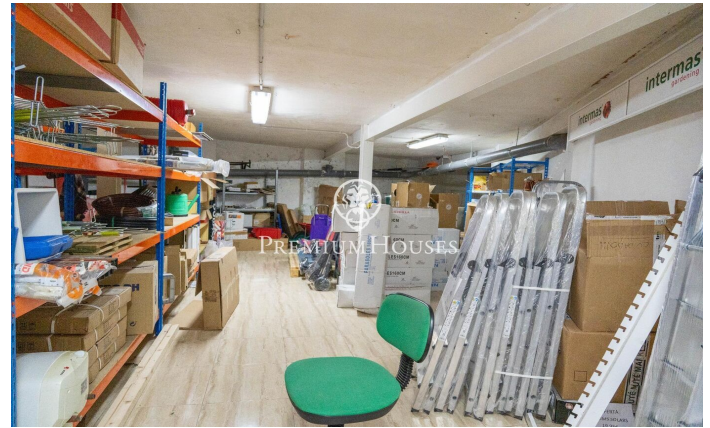

Local comercial en el centro de Sitges

Ref: PHS100953

Centre / Sitges

En el centro de Sitges hay este local. Se encuentra en una calle muy transitada y dispone de mucho espacio de almacenaje en la planta sótano. Este local con una superficie construida de 230m² se distribuye en una amplia planta baja a pie de calle de 100m² y en un sótano con una capacidad de almacenaje de 130m². El local está ubicado en el centro de Sitges un barrio que se caracteriza por su ubicación con respecto a servicios esenciales y a la playa.

2.500 €

230 m²
1 Baño completo
AACC
Calefacción
Teléfono

Contáctenos para mas información o para concertar una visita

Tel: +34 93 809 72 40

sitges@premiumhouses.com

www.premiumhouses.es