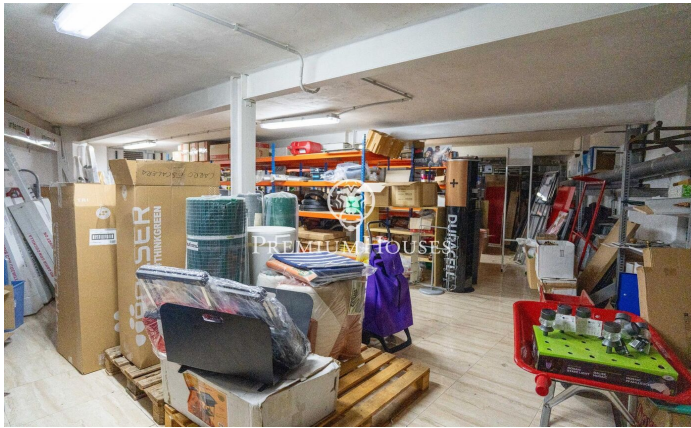

Local comercial en el centro de Sitges

Ref: PHS100953

Centre / Sitges

En el centro de Sitges hay este local. Se encuentra en una calle muy transitada y dispone de mucho espacio de almacenaje en la planta sótano. Este local con una superficie construida de 230m² se distribuye en una amplia planta baja a pie de calle de 100m² y en un sótano con una capacidad de almacenaje de 130m². El local está ubicado en el centro de Sitges un barrio que se caracteriza por su ubicación con respecto a servicios esenciales y a la playa.

2.500 €

230 m²
1 Baño completo
AACC
Calefacción
Teléfono

Contáctenos para mas información o para concertar una visita

Tel: +34 93 809 72 40

sitges@premiumhouses.com

www.premiumhouses.es