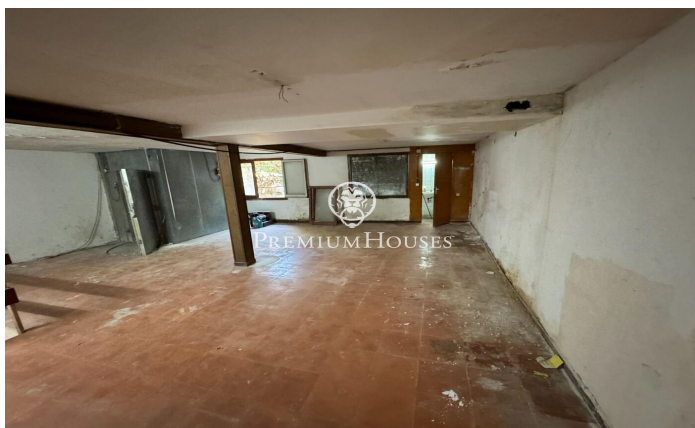

Local comercial en el centro de Sitges

Ref: PHS100844

Centre / Sitges

Se vende este local comercial ubicado en el centro de Sitges a pocos metros del Cap de la vila. Cuenta con un buen tamaño en planta baja y mucho espacio de almacenaje en la planta superior. El local cuenta con una superficie total de 174 m² con 114m² en planta baja un altillo de 60m². El local es una planta baja a pie de calle a reformar y se puede instalar salida de humo, almacén y un aseo. Debido a su excelente ubicación en una zona céntrica con muchos pasos la convierte en una inversión interesante para empezar un negocio. El local está ubicado en el centro de Sitges. Se encuentra en una zona que cuenta con todos los servicios necesarios como colegios, supermercados, tiendas, farmacias, centros médicos, cafés y restaurantes.

380.000 €

174 m²

2 Habitaciones

1 Baño completo

Contáctenos para mas información o para concertar una visita

Tel: +34 93 809 72 40

sitges@premiumhouses.com

www.premiumhouses.es