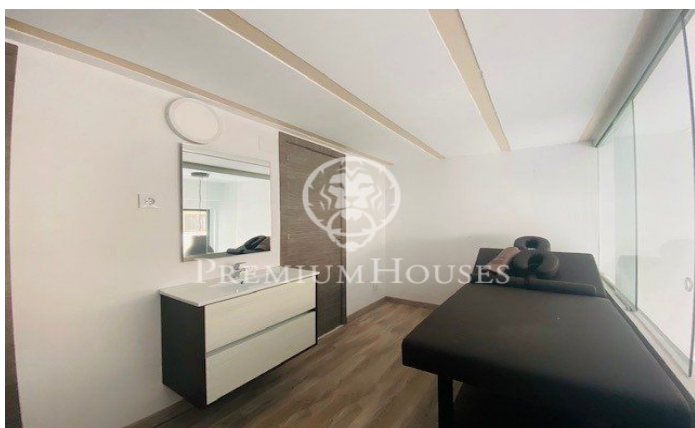

### Centre / Sitges

Se alquila este local comercial en el centro de Sitges. Se encuentra en una calle muy transitada y ha estado recientemente reformado. El local está dividido en dos plantas. En la planta baja tenemos un baño, un almacén y un cuarto de máquinas. Tiene también un patio con luz natural. La planta superior cuenta con un altillo y un segundo baño. El local está ubicado en el centro de Sitges un barrio que se caracteriza por su ubicación con respecto a servicios esenciales y a la playa.

**2.200 €**

50 m<sup>2</sup>  
2 Baños  
AACC  
Calefacción  
Patio interior

Contáctenos para mas información o para concertar una visita

Tel: +34 93 809 72 40

[sitges@premiumhouses.com](mailto:sitges@premiumhouses.com)