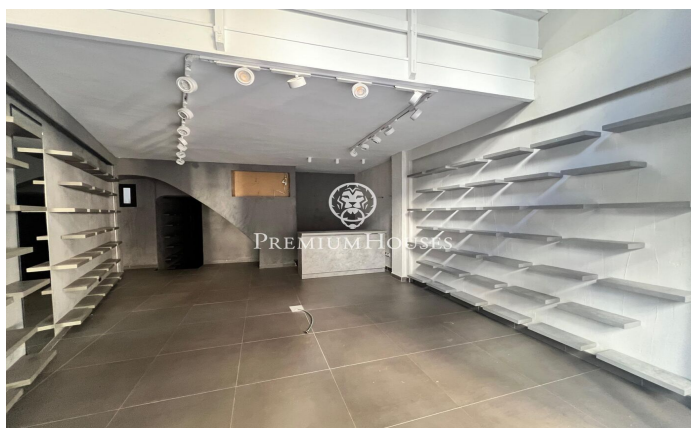

Local comercial en el centro de Sitges

Ref: PHS100574

Centre / Sitges

Se alquila este local comercial en el centro de Sitges. Se encuentra en una calle muy transitada y ha estado recientemente reformado. El local está dividido en dos plantas. En la planta baja tenemos un baño, un almacén y un cuarto de máquinas. Tiene también un patio con luz natural. La planta superior cuenta con un altillo y un segundo baño. El local está ubicado en el centro de Sitges un barrio que se caracteriza por su ubicación con respecto a servicios esenciales y a la playa.

2.200 €

80 m²
2 Baños
AACC
Calefacción
Patio interior

Contáctenos para mas información o para concertar una visita

Tel: +34 93 809 72 40

sitges@premiumhouses.com

www.premiumhouses.es