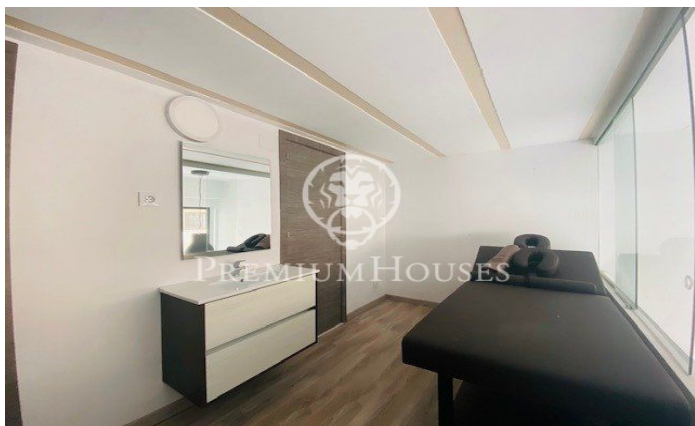

### Centre / Sitges

Se alquila este local comercial en el centro de Sitges. Se encuentra en una calle muy transitada y ha estado recientemente reformado. El local está dividido en dos plantas. En la planta baja tenemos un baño, un almacén y un cuarto de máquinas. Tiene también un patio con luz natural. La planta superior cuenta con un altillo y un segundo baño. El local está ubicado en el centro de Sitges un barrio que se caracteriza por su ubicación con respecto a servicios esenciales y a la playa.

**2.200 €**

80 m<sup>2</sup>  
2 Baños  
AACC  
Calefacción  
Patio interior

Contáctenos para mas información o para concertar una visita

Tel: +34 93 809 72 40

[sitges@premiumhouses.com](mailto:sitges@premiumhouses.com)