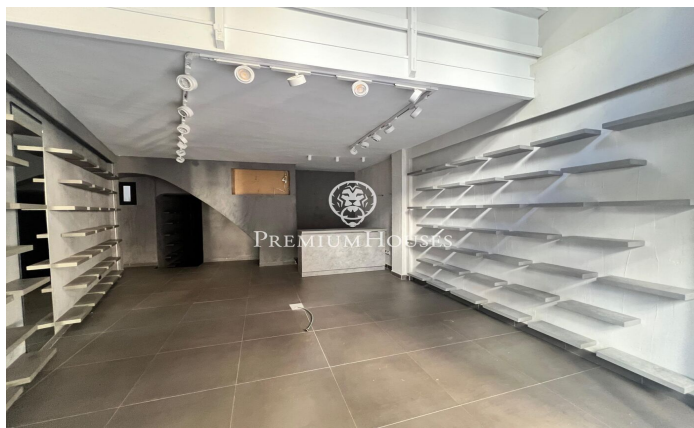

## Local comercial en el centro de Sitges

Ref: PHS100574

### Centre / Sitges

Se alquila este local comercial en el centro de Sitges. Se encuentra en una calle muy transitada y ha estado recientemente reformado. El local está dividido en dos plantas. En la planta baja tenemos un baño, un almacén y un cuarto de máquinas. Tiene también un patio con luz natural. La planta superior cuenta con un altillo y un segundo baño. El local está ubicado en el centro de Sitges un barrio que se caracteriza por su ubicación con respecto a servicios esenciales y a la playa.

**2.200 €**

80 m<sup>2</sup>  
2 Baños  
AACC  
Calefacción  
Patio interior

Contáctenos para mas información o para concertar una visita

Tel: +34 93 809 72 40

[sitges@premiumhouses.com](mailto:sitges@premiumhouses.com)