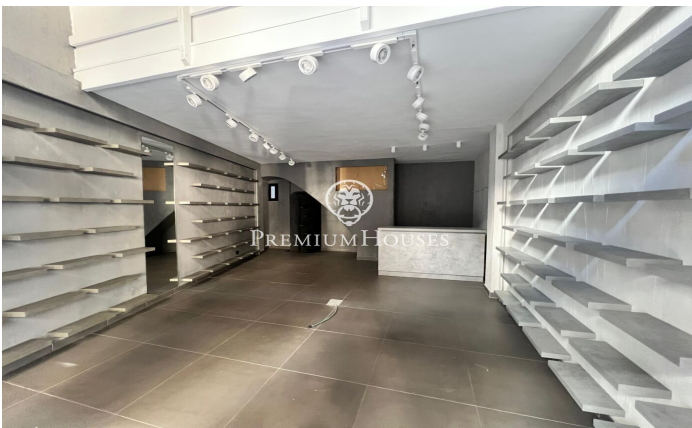

Local comercial en el centro de Sitges

Ref: PHS100574

Centre / Sitges

Se alquila este local comercial en el centro de Sitges. Se encuentra en una calle muy transitada y ha estado recientemente reformado. El local está dividido en dos plantas. En la planta baja tenemos un baño, un almacén y un cuarto de máquinas. Tiene también un patio con luz natural. La planta superior cuenta con un altillo y un segundo baño. El local está ubicado en el centro de Sitges un barrio que se caracteriza por su ubicación con respecto a servicios esenciales y a la playa.

2.200 €

90 m²

2 Baños

AACC

Calefacción

Patio interior

Contáctenos para mas información o para concertar una visita

Tel: +34 93 809 72 40