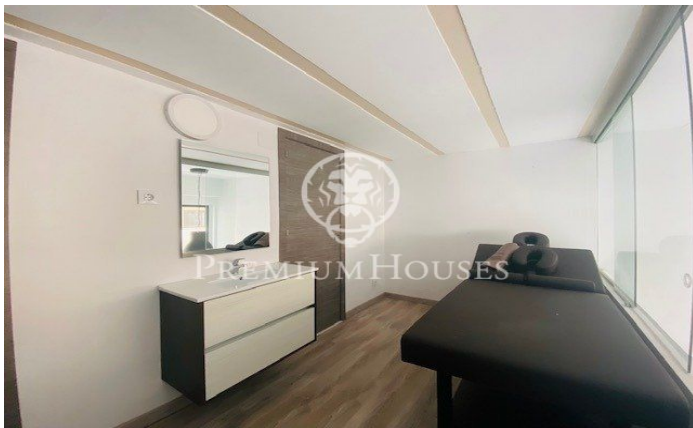

Local comercial en el centro de Sitges

Ref: PHS100574

Centre / Sitges

Se alquila este local comercial en el centro de Sitges. Se encuentra en una calle muy transitada y ha estado recientemente reformado. El local está dividido en dos plantas. En la planta baja tenemos un baño, un almacén y un cuarto de máquinas. Tiene también un patio con luz natural. La planta superior cuenta con un altillo y un segundo baño. El local está ubicado en el centro de Sitges un barrio que se caracteriza por su ubicación con respecto a servicios esenciales y a la playa.

2.200 €

90 m²

2 Baños

AACC

Calefacción

Patio interior

Contáctenos para mas información o para concertar una visita

Tel: +34 93 809 72 40