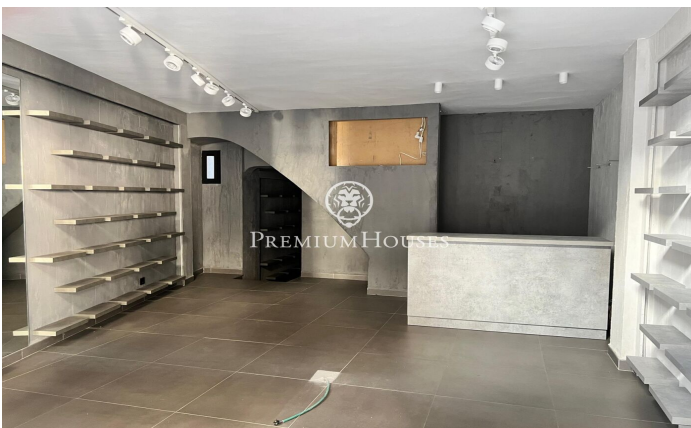

### Centre / Sitges

Se alquila este local comercial en el centro de Sitges. Se encuentra en una calle muy transitada y ha estado recientemente reformado. El local está dividido en dos plantas. En la planta baja tenemos un baño, un almacén y un cuarto de máquinas. Tiene también un patio con luz natural. La planta superior cuenta con un altillo y un segundo baño. El local está ubicado en el centro de Sitges un barrio que se caracteriza por su ubicación con respecto a servicios esenciales y a la playa.

**2.200 €**

50 m<sup>2</sup>  
2 Baños  
AACC  
Calefacción  
Patio interior

Contáctenos para mas información o para concertar una visita

Tel: +34 93 809 72 40

[sitges@premiumhouses.com](mailto:sitges@premiumhouses.com)