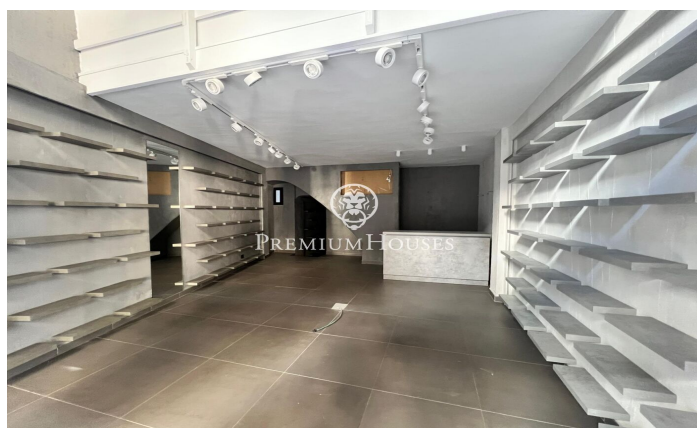

Local comercial en el centro de Sitges

Ref: PHS100574

Centre / Sitges

Se alquila este local comercial en el centro de Sitges. Se encuentra en una calle muy transitada y ha estado recientemente reformado. El local está dividido en dos plantas. En la planta baja tenemos un baño, un almacén y un cuarto de máquinas. Tiene también un patio con luz natural. La planta superior cuenta con un altillo y un segundo baño. El local está ubicado en el centro de Sitges un barrio que se caracteriza por su ubicación con respecto a servicios esenciales y a la playa.

2.200 €

80 m²
2 Baños
AACC
Calefacción
Patio interior

Contáctenos para mas información o para concertar una visita

Tel: +34 93 809 72 40

sitges@premiumhouses.com

www.premiumhouses.es