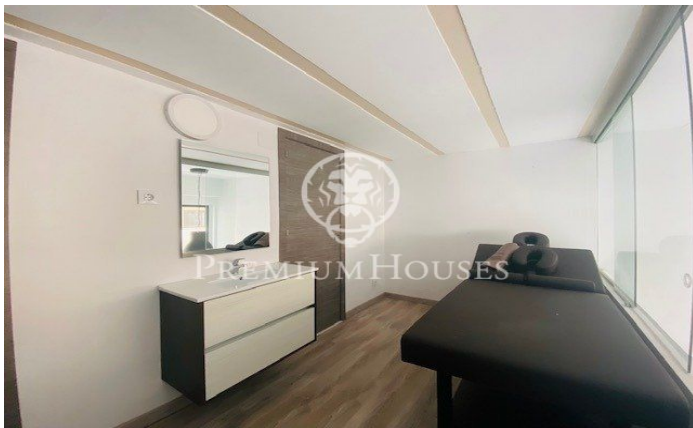

Local comercial en el centro de Sitges

Ref: PHS100574

Centre / Sitges

Se alquila este local comercial en el centro de Sitges. Se encuentra en una calle muy transitada y ha estado recientemente reformado. El local está dividido en dos plantas. En la planta baja tenemos un baño, un almacén y un cuarto de máquinas. Tiene también un patio con luz natural. La planta superior cuenta con un altillo y un segundo baño. El local está ubicado en el centro de Sitges un barrio que se caracteriza por su ubicación con respecto a servicios esenciales y a la playa.

2.200 €

80 m²
2 Baños
AACC
Calefacción
Patio interior

Contáctenos para mas información o para concertar una visita

Tel: +34 93 809 72 40

sitges@premiumhouses.com

www.premiumhouses.es