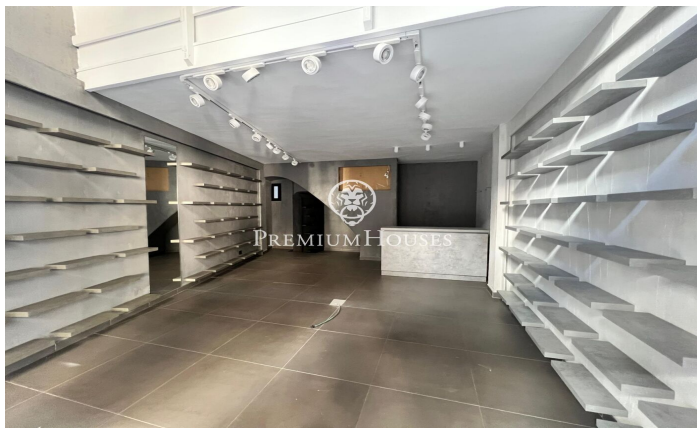

### Centre / Sitges

Se alquila este local comercial en el centro de Sitges. Se encuentra en una calle muy transitada y ha estado recientemente reformado. El local está dividido en dos plantas. En la planta baja tenemos un baño, un almacén y un cuarto de máquinas. Tiene también un patio con luz natural. La planta superior cuenta con un altillo y un segundo baño. El local está ubicado en el centro de Sitges un barrio que se caracteriza por su ubicación con respecto a servicios esenciales y a la playa.

**2.200 €**

80 m<sup>2</sup>  
2 Baños  
AACC  
Calefacción  
Patio interior

Contáctenos para mas información o para concertar una visita

Tel: +34 93 809 72 40

[sitges@premiumhouses.com](mailto:sitges@premiumhouses.com)