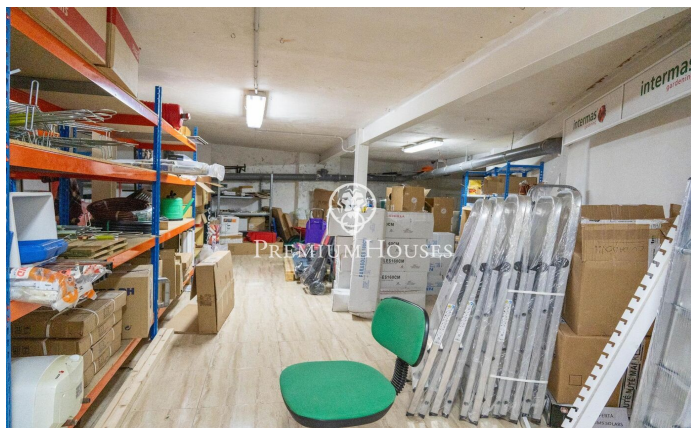

Contáctenos para mas información o para concertar una visita

Tel: +34 93 809 72 40

sitges@premiumhouses.com

www.premiumhouses.es