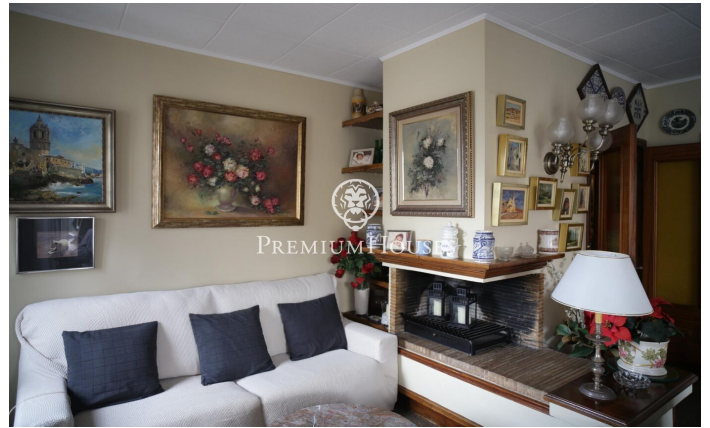

### Centre / Sitges

Gran piso en venta en finca regia en el Cap de la Vila, centro geográfico y vital de Sitges. El apartamento se ubica en el tercer piso de un edificio esquinero con mucha historia. Tiene dos grandes terrazas una de las cuales da a la calle Parelladas y la otra a la calle Sant Francesc, ambas peatonales y con mucha vida. Estas terrazas son el mejor observatorio de la vida y los eventos de Sitges. Entramos a la vivienda de 127m<sup>2</sup> a través de un recibidor que se comunica con el gran salón comedor de 30m<sup>2</sup> con chimenea totalmente funcional y acceso a una terraza esquinera, desde donde poder disfrutar de vistas al Cap de la Vila, y el balcón más privilegiado a todos los eventos de Sitges. La cocina es independiente y está totalmente reformada y equipada. Es muy espaciosa y tiene una gran ventana con vistas al mar. El apartamento posee cuatro dormitorios amplios y luminosos, tres de los cuales son dobles y uno individual pero muy espacioso, todos con armarios empotrados, todos exteriores y uno de ellos con salida a una agradable terraza posterior. El baño principal es totalmente nuevo, de estilo moderno y tiene una gran ducha de diseño. La vivienda cuenta además con un segundo baño también con ducha. Al lado de este baño hay un cuarto destinado a lavandería. La vivie...