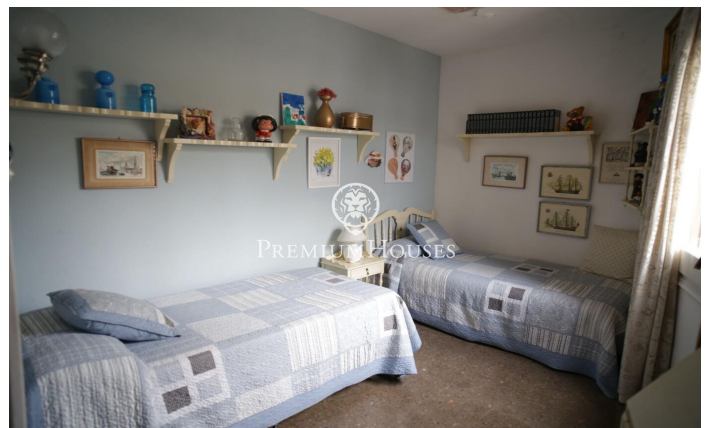

### Centre / Sitges

Gran piso en venta en finca regia en el Cap de la Vila, centro geográfico y vital de Sitges. El apartamento se ubica en el tercer piso de un edificio esquinero con mucha historia. Tiene dos grandes terrazas una de las cuales da a la calle Parelladas y la otra a la calle Sant Francesc, ambas peatonales y con mucha vida. Estas terrazas son el mejor observatorio de la vida y los eventos de Sitges. Entramos a la vivienda de 127m<sup>2</sup> a través de un recibidor que se comunica con el gran salón comedor de 30m<sup>2</sup> con chimenea totalmente funcional y acceso a una terraza esquinera, desde donde poder disfrutar de vistas al Cap de la Vila, y el balcón más privilegiado a todos los eventos de Sitges. La cocina es independiente y está totalmente reformada y equipada. Es muy espaciosa y tiene una gran ventana con vistas al mar. El apartamento posee cuatro dormitorios amplios y luminosos, tres de los cuales son dobles y uno individual pero muy espacioso, todos con armarios empotrados, todos exteriores y uno de ellos con salida a una agradable terraza posterior. El baño principal es totalmente nuevo, de estilo moderno y tiene una gran ducha de diseño. La vivienda cuenta además con un segundo baño también con ducha. Al lado de este baño hay un cuarto destinado a lavandería. La vivie...