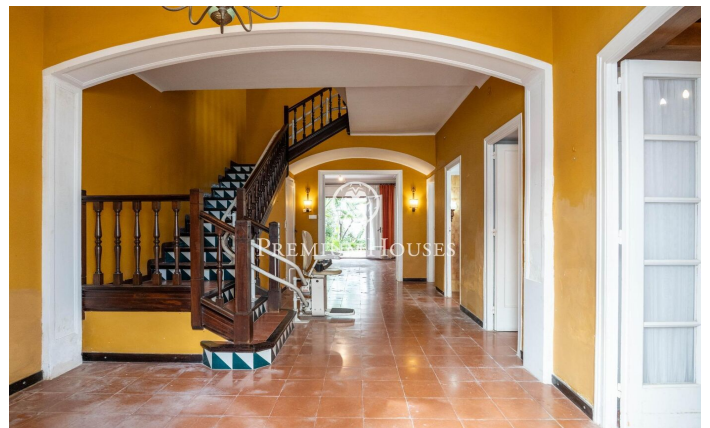

Casa de pueblo con encanto a reformar en el centro

Ref: PHS101066

Centre / Sitges

En el centro de Sitges encontramos esta casa de pueblo con encanto a reformar. La casa cuenta con un jardín orientado a sur. Toda la propiedad cuenta con techos altos. La propiedad se divide en tres plantas. En la primera planta tenemos la zona de día que se compone de un amplio salón-comedor con chimenea y salida al jardín. Seguidamente, hay una cocina independiente. Completa la planta dos habitaciones, una doble y una individual, y un aseo. En la segunda planta tenemos la zona de noche compuesta por cuatro habitaciones dobles. Todas tienen armarios empotrados salvo la principal que tiene un vestidor. En la misma planta hay dos baños completos. En la tercera planta hay un espacio lavandería y dos grandes terrazas. Una orientada a sur y la otra a norte. La vivienda se sitúa en el barrio del centro de Sitges. Este barrio se caracteriza por tener todos los servicios y la playa a tiro de piedra. El centro de Sitges cuenta con muchísima vida durante todo el año para disfrutar de todas las festividades de esta localidad.

1.080.000 €

224 m²
6 Habitaciones
2 Baños
141 m² parcela
Patio interior
Trastero
Chimenea
Armarios empotrados

Contáctenos para mas información o para concertar una visita

Tel: +34 93 809 72 40

sitges@premiumhouses.com