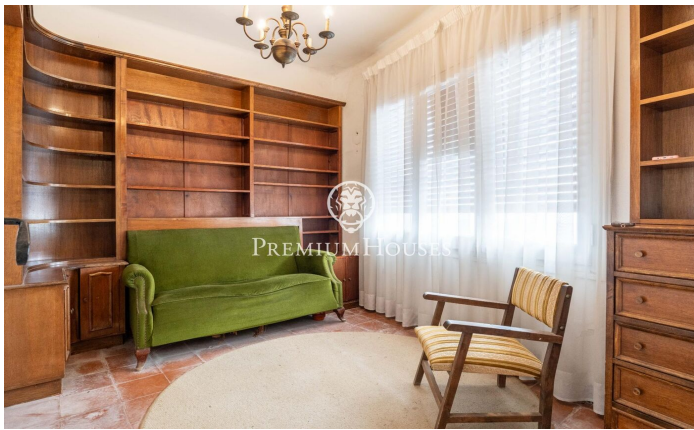

Casa de pueblo con encanto a reformar en el centro

Ref: PHS101066

Centre / Sitges

En el centro de Sitges encontramos esta casa de pueblo con encanto a reformar. La casa cuenta con un jardín orientado a sur. Toda la propiedad cuenta con techos altos. La propiedad se divide en tres plantas. En la primera planta tenemos la zona de día que se compone de un amplio salón-comedor con chimenea y salida al jardín. Seguidamente, hay una cocina independiente. Completa la planta dos habitaciones, una doble y una individual, y un aseo. En la segunda planta tenemos la zona de noche compuesta por cuatro habitaciones dobles. Todas tienen armarios empotrados salvo la principal que tiene un vestidor. En la misma planta hay dos baños completos. En la tercera planta hay un espacio lavandería y dos grandes terrazas. Una orientada a sur y la otra a norte. La vivienda se sitúa en el barrio del centro de Sitges. Este barrio se caracteriza por tener todos los servicios y la playa a tiro de piedra. El centro de Sitges cuenta con muchísima vida durante todo el año para disfrutar de todas las festividades de esta localidad.

1.080.000 €

224 m²
6 Habitaciones
2 Baños
141 m² parcela
Patio interior
Trastero
Chimenea
Armarios empotrados

Contáctenos para mas información o para concertar una visita

Tel: +34 93 809 72 40

sitges@premiumhouses.com