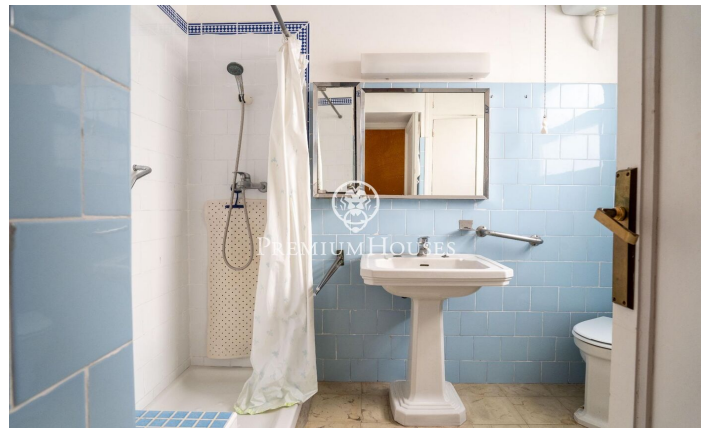

Casa de pueblo con encanto a reformar en el centro

Ref: PHS101066

Centre / Sitges

En el centro de Sitges encontramos esta casa de pueblo con encanto a reformar. La casa cuenta con un jardín orientado a sur. Toda la propiedad cuenta con techos altos. La propiedad se divide en tres plantas. En la primera planta tenemos la zona de día que se compone de un amplio salón-comedor con chimenea y salida al jardín. Seguidamente, hay una cocina independiente. Completa la planta dos habitaciones, una doble y una individual, y un aseo. En la segunda planta tenemos la zona de noche compuesta por cuatro habitaciones dobles. Todas tienen armarios empotrados salvo la principal que tiene un vestidor. En la misma planta hay dos baños completos. En la tercera planta hay un espacio lavandería y dos grandes terrazas. Una orientada a sur y la otra a norte. La vivienda se sitúa en el barrio del centro de Sitges. Este barrio se caracteriza por tener todos los servicios y la playa a tiro de piedra. El centro de Sitges cuenta con muchísima vida durante todo el año para disfrutar de todas las festividades de esta localidad.

1.080.000 €

224 m²
6 Habitaciones
2 Baños
141 m² parcela
Patio interior
Trastero
Chimenea
Armarios empotrados

Contáctenos para mas información o para concertar una visita

Tel: +34 93 809 72 40

sitges@premiumhouses.com