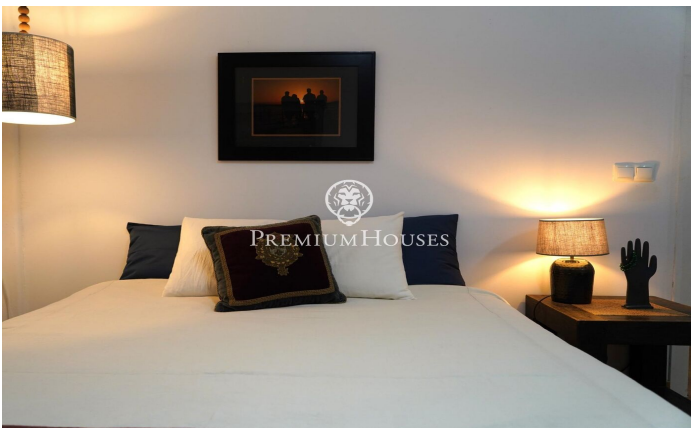

Casa de pescadores reformada en venta en el centro

Ref: PHS100932

Centre / Sitges

Casa de pescadores con encanto de cuatro plantas totalmente reformada en venta en el barrio del centro de Sitges. Destaca por su espacio exterior, su gran tamaño y su luz natural. La casa ofrece mucho espacio, abarca cuatro plantas y todas ellas están comunicadas por ascensor. En la primera planta encontramos la zona de día. En la misma tenemos un acogedor hall que nos lleva a un espacioso salón-comedor con chimenea y una cocina abierta. Encontramos en la misma planta una gran habitación y un baño con ducha. En la segunda planta encontramos la zona de noche. La misma se compone de dos habitaciones, una de ella en suite y otra habitación doble. Desde esta planta se accede a una terraza amplia con vistas al campanario. La tercera planta ofrece una habitación doble con su propio baño y también ofrece acceso a una terraza. La planta de acceso está constituida por dos habitaciones y un baño de cortesía. Seguidamente, tenemos un estudio amplio con un baño de cortesía y un acceso a una terraza que conecta con la casa principal mediante escaleras o el ascensor. La zona del centro de Sitges se caracteriza por su cercana ubicación a la playa y todos los servicios que tiene el pueblo para ofrecer.

1.278.000 €

215 m²
6 Habitaciones
3 Baños
Calefacción
Ascensor
Teléfono
Chimenea
Terraza

Contáctenos para mas información o para concertar una visita

Tel: +34 93 809 72 40

sitges@premiumhouses.com

www.premiumhouses.es