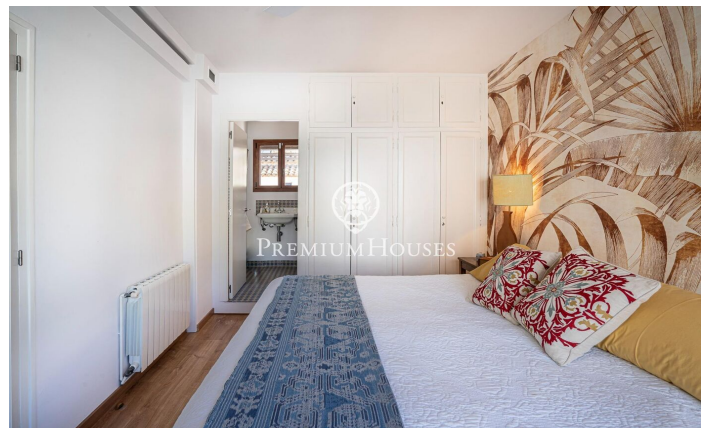

Casa de pescadores reformada en venta en el centro

Ref: PHS100932

Centre / Sitges

Casa de pescadores con encanto de cuatro plantas totalmente reformada en venta en el barrio del centro de Sitges. Destaca por su espacio exterior, su gran tamaño y su luz natural. La casa ofrece mucho espacio, abarca cuatro plantas y todas ellas están comunicadas por ascensor. En la primera planta encontramos la zona de día. En la misma tenemos un acogedor hall que nos lleva a un espacioso salón-comedor con chimenea y una cocina abierta. Encontramos en la misma planta una gran habitación y un baño con ducha. En la segunda planta encontramos la zona de noche. La misma se compone de dos habitaciones, una de ella en suite y otra habitación doble. Desde esta planta se accede a una terraza amplia con vistas al campanario. La tercera planta ofrece una habitación doble con su propio baño y también ofrece acceso a una terraza. La planta de acceso está constituida por dos habitaciones y un baño de cortesía. Seguidamente, tenemos un estudio amplio con un baño de cortesía y un acceso a una terraza que conecta con la casa principal mediante escaleras o el ascensor. La zona del centro de Sitges se caracteriza por su cercana ubicación a la playa y todos los servicios que tiene el pueblo para ofrecer.

1.278.000 €

215 m²
6 Habitaciones
3 Baños
Calefacción
Ascensor
Teléfono
Chimenea
Terraza

Contáctenos para mas información o para concertar una visita

Tel: +34 93 809 72 40

sitges@premiumhouses.com

www.premiumhouses.es