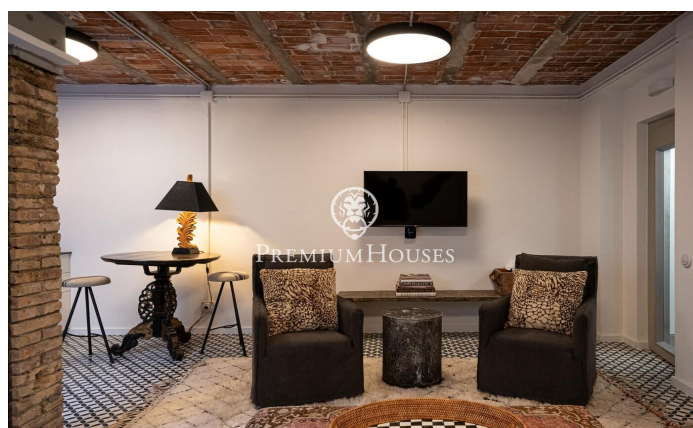

Contáctenos para mas información o para concertar una visita

Tel: +34 93 809 72 40

sitges@premiumhouses.com

www.premiumhouses.es