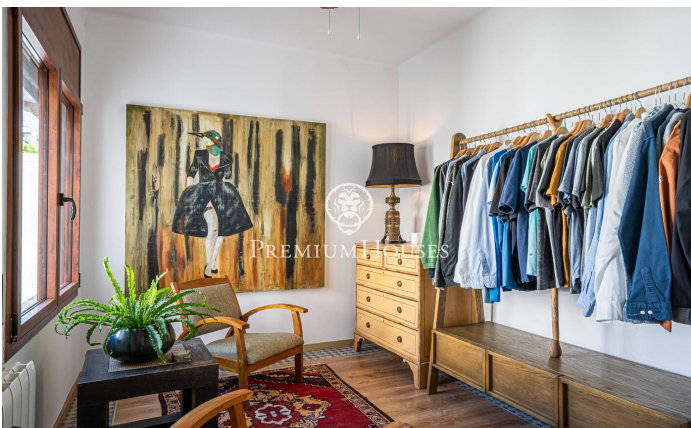

Casa de pescadores reformada en venta en el centro

Ref: PHS100932

Centre / Sitges

Casa de pescadores con encanto de cuatro plantas totalmente reformada en venta en el barrio del centro de Sitges. Destaca por su espacio exterior, su gran tamaño y su luz natural. La casa ofrece mucho espacio, abarca cuatro plantas y todas ellas están comunicadas por ascensor. En la primera planta encontramos la zona de día. En la misma tenemos un acogedor hall que nos lleva a un espacioso salón-comedor con chimenea y una cocina abierta. Encontramos en la misma planta una gran habitación y un baño con ducha. En la segunda planta encontramos la zona de noche. La misma se compone de dos habitaciones, una de ella en suite y otra habitación doble. Desde esta planta se accede a una terraza amplia con vistas al campanario. La tercera planta ofrece una habitación doble con su propio baño y también ofrece acceso a una terraza. La planta de acceso está constituida por dos habitaciones y un baño de cortesía. Seguidamente, tenemos un estudio amplio con un baño de cortesía y un acceso a una terraza que conecta con la casa principal mediante escaleras o el ascensor. La zona del centro de Sitges se caracteriza por su cercana ubicación a la playa y todos los servicios que tiene el pueblo para ofrecer.

1.278.000 €

215 m²
6 Habitaciones
3 Baños
Calefacción
Ascensor
Teléfono
Chimenea
Terraza

Contáctenos para mas información o para concertar una visita

Tel: +34 93 809 72 40

sitges@premiumhouses.com

www.premiumhouses.es