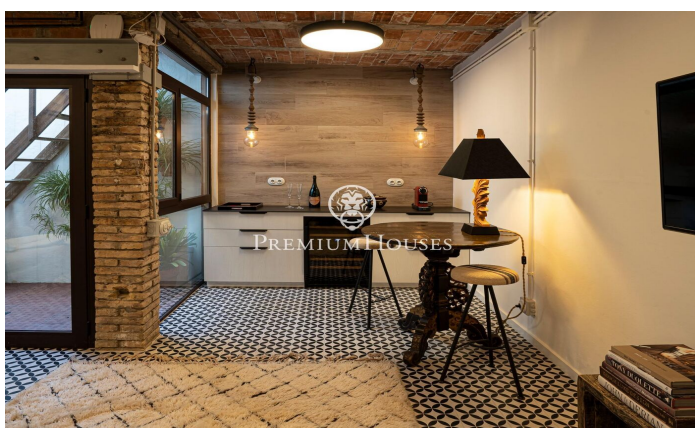

Contáctenos para mas información o para concertar una visita

Tel: +34 93 809 72 40

sitges@premiumhouses.com

www.premiumhouses.es