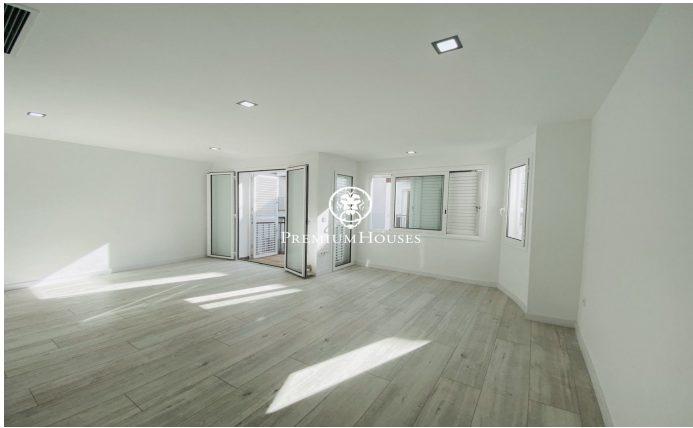

Bonito apartamento céntrico con ascensor en venta en Sitges

Ref: PHS100261

Centre / Sitges

Bonito y acogedor apartamento en Sitges zona Centro, recién reformado. Excelente ubicación, al lado de todos los comercios y servicios y a 250m de la playa. El apartamento tiene 90m² distribuidos en una habitación doble y dos sencillas, una de ellas con salida a un balcón con galería exterior que incluye lavadora, dos baños completos con ducha y una cocina independiente totalmente reformada, nueva y equipada con electrodomésticos de gran calidad. El salón comedor es muy agradable y luminoso por su orientación al sur y tiene salida a un balcón con vistas a la zona peatonal. Dispone de varios extras: sistema de alarma, aire acondicionado, calefacción, suelo parquet, ascensor, toallero radiador en baños, ducha antideslizante, puerta blindada, iluminación led de bajo consumo y carpintería de aluminio con Climalit.

485.000 €

98 m²
3 Habitaciones
2 Baños
AACC
Calefacción
Ascensor
Teléfono
Seguridad
Balcón

Contáctenos para mas información o para concertar una visita

Tel: +34 93 809 72 40

sitges@premiumhouses.com

www.premiumhouses.es