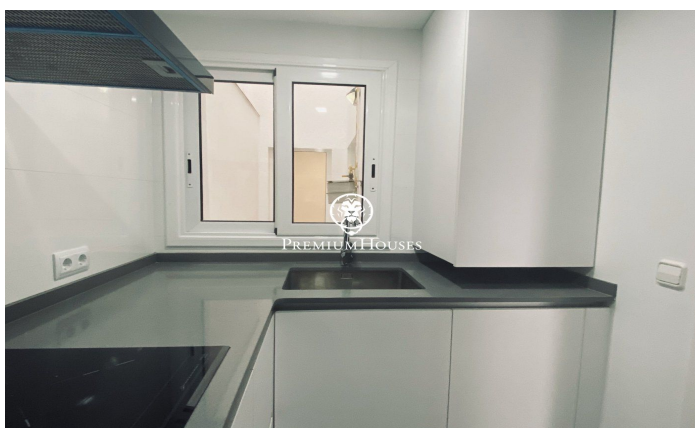

Bonito apartamento céntrico con ascensor en venta en Sitges

Ref: PHS100261

Centre / Sitges

Bonito y acogedor apartamento en Sitges zona Centro, recién reformado. Excelente ubicación, al lado de todos los comercios y servicios y a 250m de la playa. El apartamento tiene 90m² distribuidos en una habitación doble y dos sencillas, una de ellas con salida a un balcón con galería exterior que incluye lavadora, dos baños completos con ducha y una cocina independiente totalmente reformada, nueva y equipada con electrodomésticos de gran calidad. El salón comedor es muy agradable y luminoso por su orientación al sur y tiene salida a un balcón con vistas a la zona peatonal. Dispone de varios extras: sistema de alarma, aire acondicionado, calefacción, suelo parquet, ascensor, toallero radiador en baños, ducha antideslizante, puerta blindada, iluminación led de bajo consumo y carpintería de aluminio con Climalit.

485.000 €

98 m²
3 Habitaciones
2 Baños
AACC
Calefacción
Ascensor
Teléfono
Seguridad
Balcón

Contáctenos para mas información o para concertar una visita

Tel: +34 93 809 72 40

sitges@premiumhouses.com

www.premiumhouses.es