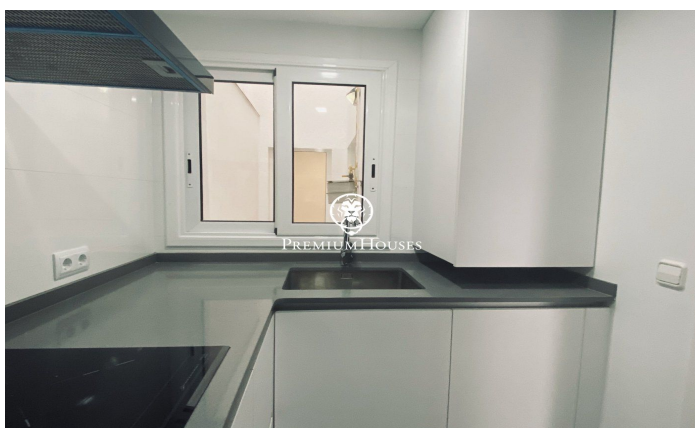

Bonito apartamento céntrico con ascensor en venta en Sitges

Ref: PHS100261

Centre / Sitges

Bonito y acogedor apartamento en Sitges zona Centro, recién reformado. Excelente ubicación, al lado de todos los comercios y servicios y a 250m de la playa. El apartamento tiene 90m² distribuidos en una habitación doble y dos sencillas, una de ellas con salida a un balcón con galería exterior que incluye lavadora, dos baños completos con ducha y una cocina independiente totalmente reformada, nueva y equipada con electrodomésticos de gran calidad. El salón comedor es muy agradable y luminoso por su orientación al sur y tiene salida a un balcón con vistas a la zona peatonal. Dispone de varios extras: sistema de alarma, aire acondicionado, calefacción, suelo parquet, ascensor, toallero radiador en baños, ducha antideslizante, puerta blindada, iluminación led de bajo consumo y carpintería de aluminio con Climalit.

490.000 €

98 m²
3 Habitaciones
2 Baños
AACC
Calefacción
Ascensor
Teléfono
Seguridad
Balcón

Contáctenos para mas información o para concertar una visita

Tel: +34 93 809 72 40

sitges@premiumhouses.com

www.premiumhouses.es