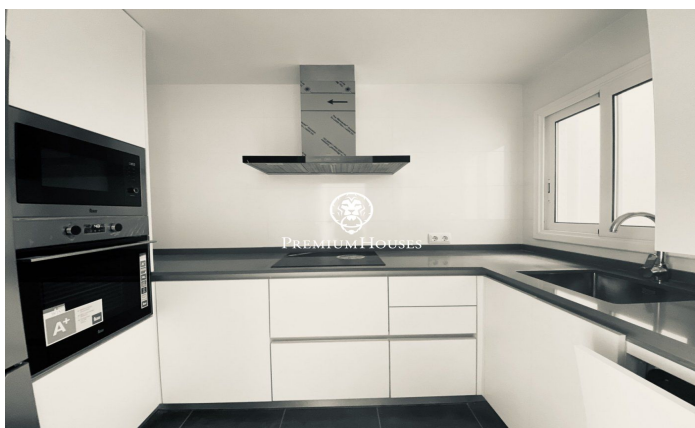

Bonito apartamento céntrico con ascensor en venta en Sitges

Ref: PHS100261

Centre / Sitges

Bonito y acogedor apartamento en Sitges zona Centro, recién reformado. Excelente ubicación, al lado de todos los comercios y servicios y a 250m de la playa. El apartamento tiene 90m² distribuidos en una habitación doble y dos sencillas, una de ellas con salida a un balcón con galería exterior que incluye lavadora, dos baños completos con ducha y una cocina independiente totalmente reformada, nueva y equipada con electrodomésticos de gran calidad. El salón comedor es muy agradable y luminoso por su orientación al sur y tiene salida a un balcón con vistas a la zona peatonal. Dispone de varios extras: sistema de alarma, aire acondicionado, calefacción, suelo parquet, ascensor, toallero radiador en baños, ducha antideslizante, puerta blindada, iluminación led de bajo consumo y carpintería de aluminio con Climalit.

490.000 €

98 m²
3 Habitaciones
2 Baños
AACC
Calefacción
Ascensor
Teléfono
Seguridad
Balcón

Contáctenos para mas información o para concertar una visita

Tel: +34 93 809 72 40

sitges@premiumhouses.com

www.premiumhouses.es