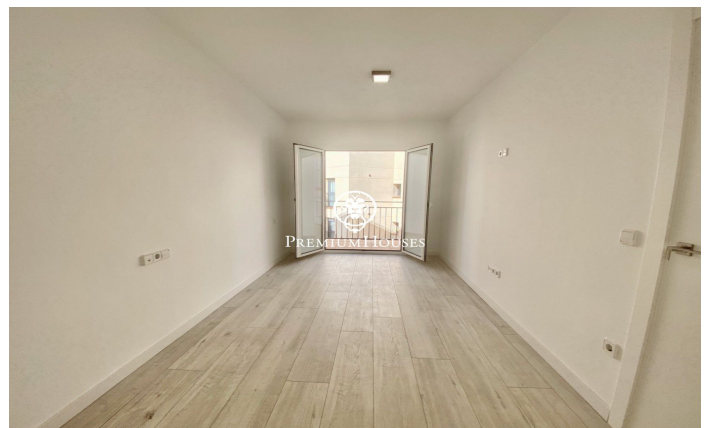

Bonito apartamento céntrico con ascensor en venta en Sitges

Ref: PHS100261

Centre / Sitges

Bonito y acogedor apartamento en Sitges zona Centro, recién reformado. Excelente ubicación, al lado de todos los comercios y servicios y a 250m de la playa. El apartamento tiene 90m² distribuidos en una habitación doble y dos sencillas, una de ellas con salida a un balcón con galería exterior que incluye lavadora, dos baños completos con ducha y una cocina independiente totalmente reformada, nueva y equipada con electrodomésticos de gran calidad. El salón comedor es muy agradable y luminoso por su orientación al sur y tiene salida a un balcón con vistas a la zona peatonal. Dispone de varios extras: sistema de alarma, aire acondicionado, calefacción, suelo parquet, ascensor, toallero radiador en baños, ducha antideslizante, puerta blindada, iluminación led de bajo consumo y carpintería de aluminio con Climalit.

485.000 €

98 m²
3 Habitaciones
2 Baños
AACC
Calefacción
Ascensor
Teléfono
Seguridad
Balcón

Contáctenos para mas información o para concertar una visita

Tel: +34 93 809 72 40

sitges@premiumhouses.com

www.premiumhouses.es