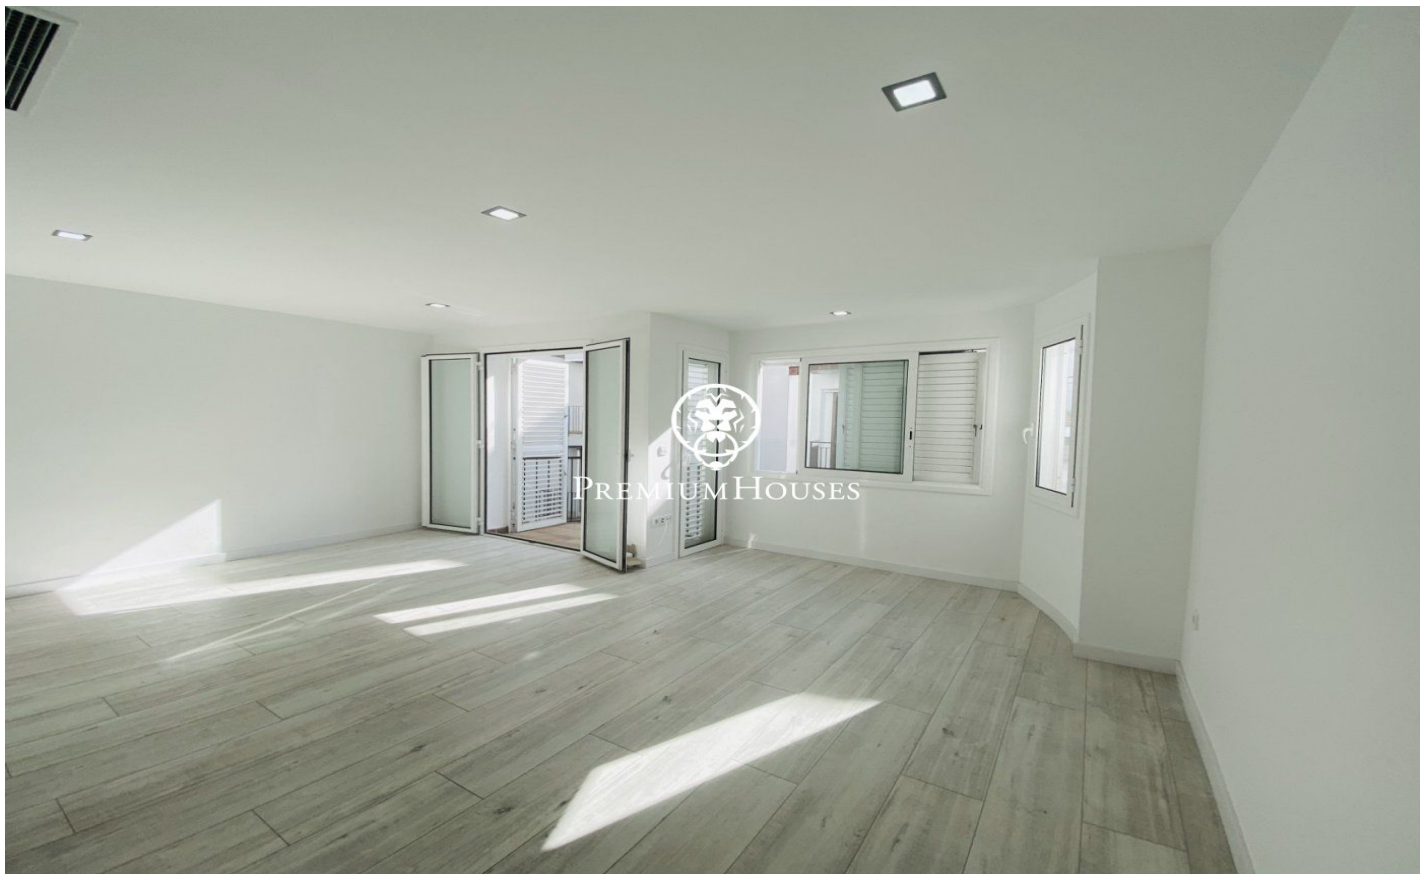

Bonito apartamento céntrico con ascensor en venta en Sitges

Ref: PHS100261

Centre / Sitges

Bonito y acogedor apartamento en Sitges zona Centro, recién reformado. Excelente ubicación, al lado de todos los comercios y servicios y a 250m de la playa. El apartamento tiene 90m² distribuidos en una habitación doble y dos sencillas, una de ellas con salida a un balcón con galería exterior que incluye lavadora, dos baños completos con ducha y una cocina independiente totalmente reformada, nueva y equipada con electrodomésticos de gran calidad. El salón comedor es muy agradable y luminoso por su orientación al sur y tiene salida a un balcón con vistas a la zona peatonal. Dispone de varios extras: sistema de alarma, aire acondicionado, calefacción, suelo parquet, ascensor, toallero radiador en baños, ducha antideslizante, puerta blindada, iluminación led de bajo consumo y carpintería de aluminio con Climalit.

490.000 €

98 m²
3 Habitaciones
2 Baños
AACC
Calefacción
Ascensor
Teléfono
Seguridad
Balcón

Contáctenos para mas información o para concertar una visita

Tel: +34 93 809 72 40

sitges@premiumhouses.com

www.premiumhouses.es