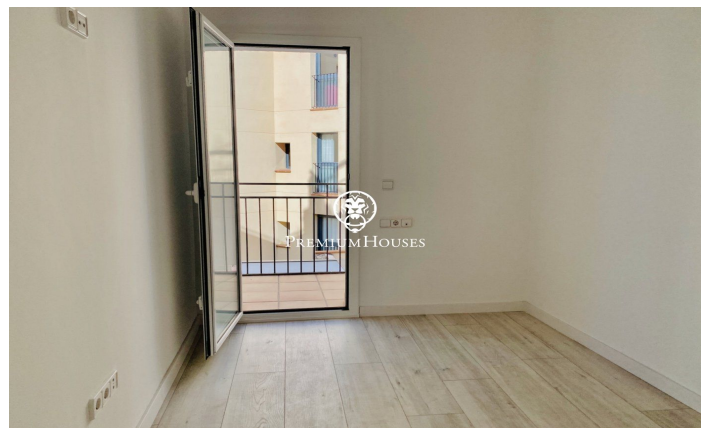

Contáctenos para mas información o para concertar una visita

Tel: +34 93 809 72 40

sitges@premiumhouses.com

www.premiumhouses.es