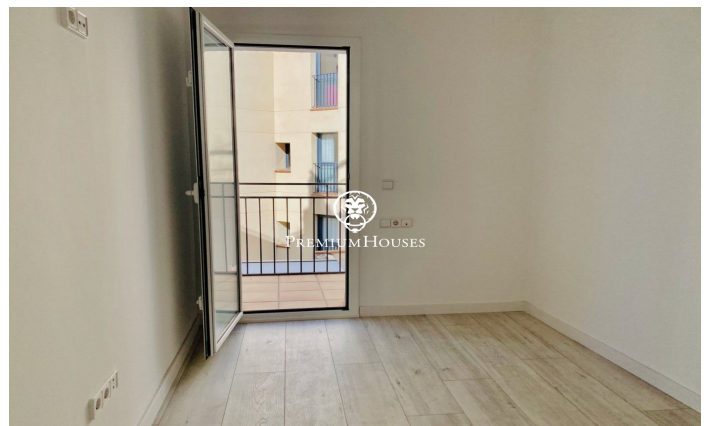

Contáctenos para mas información o para concertar una visita

Tel: +34 93 809 72 40

sitges@premiumhouses.com

www.premiumhouses.es