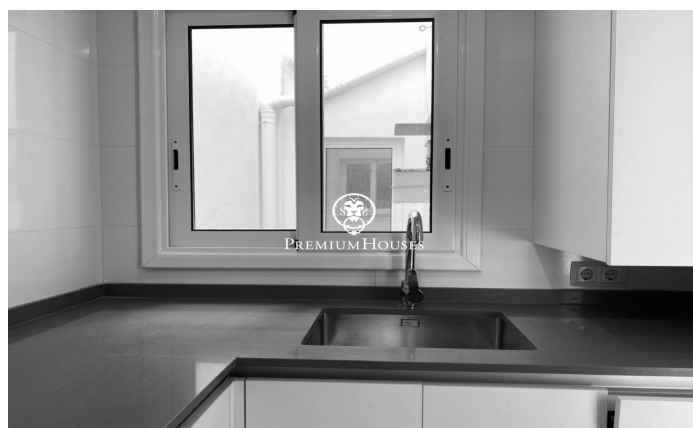

Bonito apartamento céntrico con ascensor en venta en Sitges

Ref: PHS100261

Centre / Sitges

Bonito y acogedor apartamento en Sitges zona Centro, recién reformado. Excelente ubicación, al lado de todos los comercios y servicios y a 250m de la playa. El apartamento tiene 90m² distribuidos en una habitación doble y dos sencillas, una de ellas con salida a un balcón con galería exterior que incluye lavadora, dos baños completos con ducha y una cocina independiente totalmente reformada, nueva y equipada con electrodomésticos de gran calidad. El salón comedor es muy agradable y luminoso por su orientación al sur y tiene salida a un balcón con vistas a la zona peatonal. Dispone de varios extras: sistema de alarma, aire acondicionado, calefacción, suelo parquet, ascensor, toallero radiador en baños, ducha antideslizante, puerta blindada, iluminación led de bajo consumo y carpintería de aluminio con Climalit.

485.000 €

98 m²
3 Habitaciones
2 Baños
AACC
Calefacción
Ascensor
Teléfono
Seguridad
Balcón

Contáctenos para mas información o para concertar una visita

Tel: +34 93 809 72 40

sitges@premiumhouses.com

www.premiumhouses.es