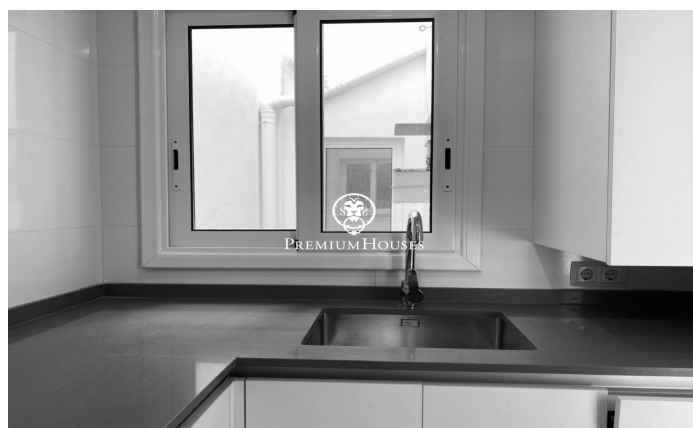

Bonito apartamento céntrico con ascensor en venta en Sitges

Ref: PHS100261

Centre / Sitges

Bonito y acogedor apartamento en Sitges zona Centro, recién reformado. Excelente ubicación, al lado de todos los comercios y servicios y a 250m de la playa. El apartamento tiene 90m² distribuidos en una habitación doble y dos sencillas, una de ellas con salida a un balcón con galería exterior que incluye lavadora, dos baños completos con ducha y una cocina independiente totalmente reformada, nueva y equipada con electrodomésticos de gran calidad. El salón comedor es muy agradable y luminoso por su orientación al sur y tiene salida a un balcón con vistas a la zona peatonal. Dispone de varios extras: sistema de alarma, aire acondicionado, calefacción, suelo parquet, ascensor, toallero radiador en baños, ducha antideslizante, puerta blindada, iluminación led de bajo consumo y carpintería de aluminio con Climalit.

490.000 €

98 m²
3 Habitaciones
2 Baños
AACC
Calefacción
Ascensor
Teléfono
Seguridad
Balcón

Contáctenos para mas información o para concertar una visita

Tel: +34 93 809 72 40

sitges@premiumhouses.com

www.premiumhouses.es