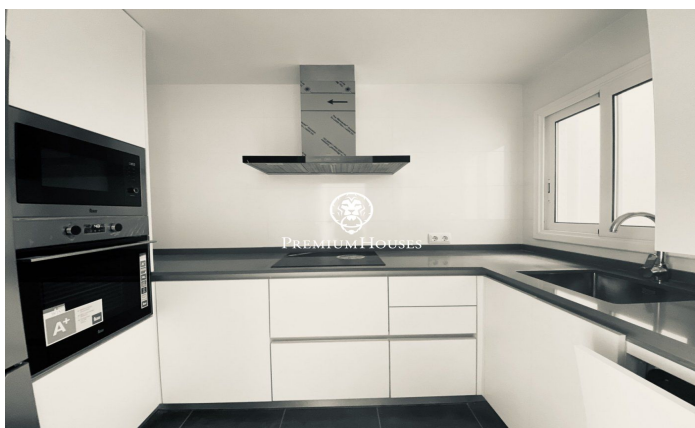

Bonito apartamento céntrico con ascensor en venta en Sitges

Ref: PHS100261

Centre / Sitges

Bonito y acogedor apartamento en Sitges zona Centro, recién reformado. Excelente ubicación, al lado de todos los comercios y servicios y a 250m de la playa. El apartamento tiene 90m² distribuidos en una habitación doble y dos sencillas, una de ellas con salida a un balcón con galería exterior que incluye lavadora, dos baños completos con ducha y una cocina independiente totalmente reformada, nueva y equipada con electrodomésticos de gran calidad. El salón comedor es muy agradable y luminoso por su orientación al sur y tiene salida a un balcón con vistas a la zona peatonal. Dispone de varios extras: sistema de alarma, aire acondicionado, calefacción, suelo parquet, ascensor, toallero radiador en baños, ducha antideslizante, puerta blindada, iluminación led de bajo consumo y carpintería de aluminio con Climalit.

485.000 €

98 m²
3 Habitaciones
2 Baños
AACC
Calefacción
Ascensor
Teléfono
Seguridad
Balcón

Contáctenos para mas información o para concertar una visita

Tel: +34 93 809 72 40

sitges@premiumhouses.com

www.premiumhouses.es