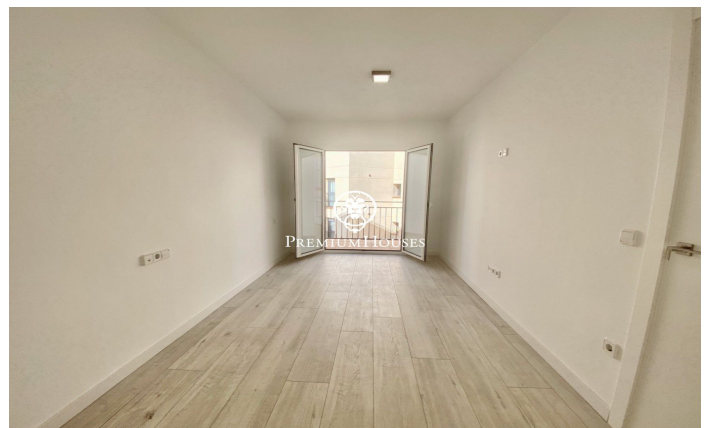

Bonito apartamento céntrico con ascensor en venta en Sitges

Ref: PHS100261

Centre / Sitges

Bonito y acogedor apartamento en Sitges zona Centro, recién reformado. Excelente ubicación, al lado de todos los comercios y servicios y a 250m de la playa. El apartamento tiene 90m² distribuidos en una habitación doble y dos sencillas, una de ellas con salida a un balcón con galería exterior que incluye lavadora, dos baños completos con ducha y una cocina independiente totalmente reformada, nueva y equipada con electrodomésticos de gran calidad. El salón comedor es muy agradable y luminoso por su orientación al sur y tiene salida a un balcón con vistas a la zona peatonal. Dispone de varios extras: sistema de alarma, aire acondicionado, calefacción, suelo parquet, ascensor, toallero radiador en baños, ducha antideslizante, puerta blindada, iluminación led de bajo consumo y carpintería de aluminio con Climalit.

490.000 €

98 m²
3 Habitaciones
2 Baños
AACC
Calefacción
Ascensor
Teléfono
Seguridad
Balcón

Contáctenos para mas información o para concertar una visita

Tel: +34 93 809 72 40

sitges@premiumhouses.com

www.premiumhouses.es