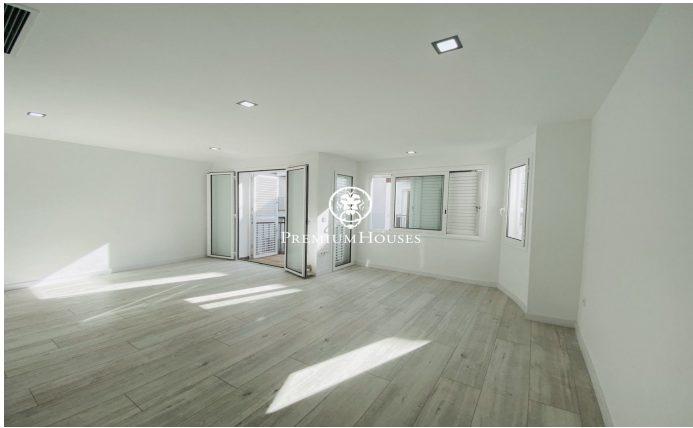

Bonito apartamento céntrico con ascensor en venta en Sitges

Ref: PHS100261

Centre / Sitges

Bonito y acogedor apartamento en Sitges zona Centro, recién reformado. Excelente ubicación, al lado de todos los comercios y servicios y a 250m de la playa. El apartamento tiene 90m² distribuidos en una habitación doble y dos sencillas, una de ellas con salida a un balcón con galería exterior que incluye lavadora, dos baños completos con ducha y una cocina independiente totalmente reformada, nueva y equipada con electrodomésticos de gran calidad. El salón comedor es muy agradable y luminoso por su orientación al sur y tiene salida a un balcón con vistas a la zona peatonal. Dispone de varios extras: sistema de alarma, aire acondicionado, calefacción, suelo parquet, ascensor, toallero radiador en baños, ducha antideslizante, puerta blindada, iluminación led de bajo consumo y carpintería de aluminio con Climalit.

490.000 €

98 m²
3 Habitaciones
2 Baños
AACC
Calefacción
Ascensor
Teléfono
Seguridad
Balcón

Contáctenos para mas información o para concertar una visita

Tel: +34 93 809 72 40

sitges@premiumhouses.com

www.premiumhouses.es