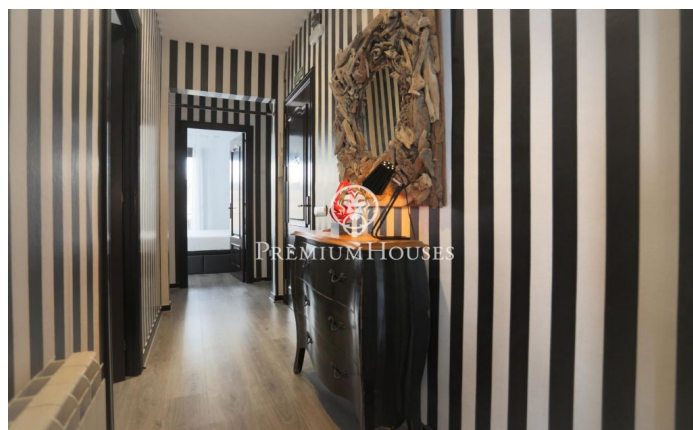

Ático en el centro a pocos metros de la playa

Ref: PHS100773

Centre / Sitges

En el centro de Sitges nos encontramos con esta propiedad con licencia turística actualmente en explotación. La propiedad consiste en una vivienda de 80 metros cuadrados con un anexo de 12 metros cuadrados con gran terraza de uso privativo en la azotea del edificio. La propiedad se encuentra en muy buen estado. Al entrar al piso nos encontramos con un pequeño pasillo que separa la noche de día y de noche. En la zona de día encontramos un salón comedor con salida a terraza. Seguidamente llegamos a una cocina independiente con lavadero. En la zona de noche encontramos un baño completo y dos habitaciones dobles con armarios empotrados. Ambas habitaciones tienen salida a un balcón. Saliendo de la vivienda a través de las escaleras comunitarias accedemos a la azotea en la planta ático. Al entrar nos encontramos con una gran terraza equipada para poder disfrutar en verano. Desde la terraza accedemos al estudio. El mismo cuenta con un salón con sofá cama abierto a una pequeña cocina y con un baño completo. Esta zona se encuentra al lado del casco antiguo, de la playa y de todos los servicios.

1.400 €

93 m²
3 Habitaciones
2 Baños
AACC
Calefacción
Amueblado
Terraza

Contáctenos para mas información o para concertar una visita

Tel: +34 93 809 72 40

sitges@premiumhouses.com

www.premiumhouses.es