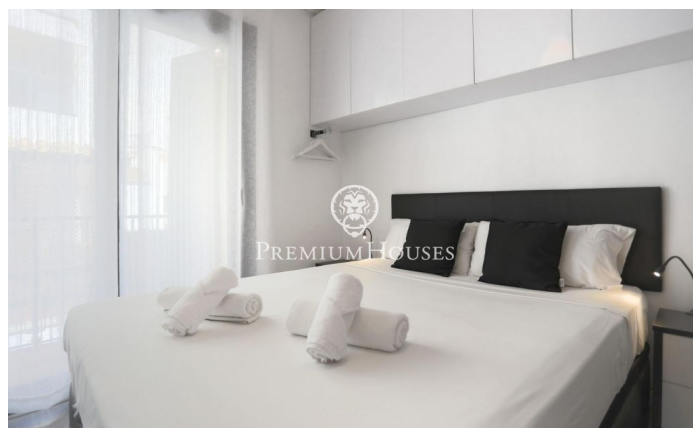

Ático en el centro a pocos metros de la playa

Ref: PHS100773

Centre / Sitges

En el centro de Sitges nos encontramos con esta propiedad con licencia turística actualmente en explotación. La propiedad consiste en una vivienda de 80 metros cuadrados con un anexo de 12 metros cuadrados con gran terraza de uso privativo en la azotea del edificio. La propiedad se encuentra en muy buen estado. Al entrar al piso nos encontramos con un pequeño pasillo que separa la noche de día y de noche. En la zona de día encontramos un salón comedor con salida a terraza. Seguidamente llegamos a una cocina independiente con lavadero. En la zona de noche encontramos un baño completo y dos habitaciones dobles con armarios empotrados. Ambas habitaciones tienen salida a un balcón. Saliendo de la vivienda a través de las escaleras comunitarias accedemos a la azotea en la planta ático. Al entrar nos encontramos con una gran terraza equipada para poder disfrutar en verano. Desde la terraza accedemos al estudio. El mismo cuenta con un salón con sofá cama abierto a una pequeña cocina y con un baño completo. Esta zona se encuentra al lado del casco antiguo, de la playa y de todos los servicios.

1.400 €

93 m²
3 Habitaciones
2 Baños
AACC
Calefacción
Amueblado
Terraza

Contáctenos para mas información o para concertar una visita

Tel: +34 93 809 72 40

sitges@premiumhouses.com

www.premiumhouses.es