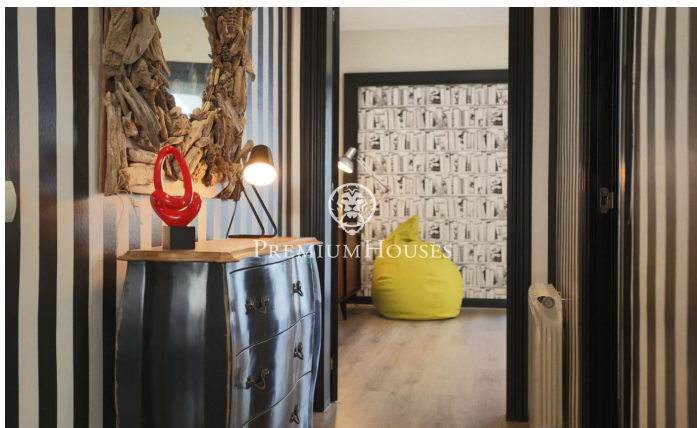

Ático en el centro a pocos metros de la playa

Ref: PHS100773

Centre / Sitges

En el centro de Sitges nos encontramos con esta propiedad con licencia turística actualmente en explotación. La propiedad consiste en una vivienda de 80 metros cuadrados con un anexo de 12 metros cuadrados con gran terraza de uso privativo en la azotea del edificio. La propiedad se encuentra en muy buen estado. Al entrar al piso nos encontramos con un pequeño pasillo que separa la noche de día y de noche. En la zona de día encontramos un salón comedor con salida a terraza. Seguidamente llegamos a una cocina independiente con lavadero. En la zona de noche encontramos un baño completo y dos habitaciones dobles con armarios empotrados. Ambas habitaciones tienen salida a un balcón. Saliendo de la vivienda a través de las escaleras comunitarias accedemos a la azotea en la planta ático. Al entrar nos encontramos con una gran terraza equipada para poder disfrutar en verano. Desde la terraza accedemos al estudio. El mismo cuenta con un salón con sofá cama abierto a una pequeña cocina y con un baño completo. Esta zona se encuentra al lado del casco antiguo, de la playa y de todos los servicios.

549.000 €

93 m²
3 Habitaciones
2 Baños
AACC
Calefacción
Amueblado
Terraza
Balcón
Armarios empotrados

Contáctenos para mas información o para concertar una visita

Tel: +34 93 809 72 40

sitges@premiumhouses.com