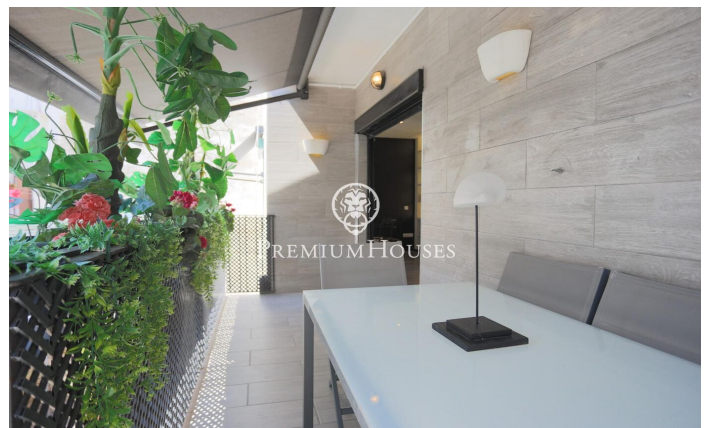

Ático en el centro a pocos metros de la playa

Ref: PHS100773

Centre / Sitges

En el centro de Sitges nos encontramos con esta propiedad con licencia turística actualmente en explotación. La propiedad consiste en una vivienda de 80 metros cuadrados con un anexo de 12 metros cuadrados con gran terraza de uso privativo en la azotea del edificio. La propiedad se encuentra en muy buen estado. Al entrar al piso nos encontramos con un pequeño pasillo que separa la noche de día y de noche. En la zona de día encontramos un salón comedor con salida a terraza. Seguidamente llegamos a una cocina independiente con lavadero. En la zona de noche encontramos un baño completo y dos habitaciones dobles con armarios empotrados. Ambas habitaciones tienen salida a un balcón. Saliendo de la vivienda a través de las escaleras comunitarias accedemos a la azotea en la planta ático. Al entrar nos encontramos con una gran terraza equipada para poder disfrutar en verano. Desde la terraza accedemos al estudio. El mismo cuenta con un salón con sofá cama abierto a una pequeña cocina y con un baño completo. Esta zona se encuentra al lado del casco antiguo, de la playa y de todos los servicios.

549.000 €

93 m²
3 Habitaciones
2 Baños
AACC
Calefacción
Amueblado
Terraza
Balcón
Armarios empotrados

Contáctenos para mas información o para concertar una visita

Tel: +34 93 809 72 40

sitges@premiumhouses.com