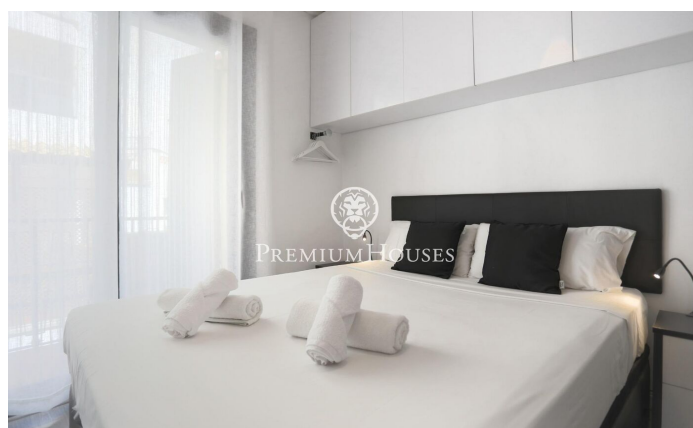

Ático en el centro a pocos metros de la playa

Ref: PHS100773

Centre / Sitges

En el centro de Sitges nos encontramos con esta propiedad con licencia turística actualmente en explotación. La propiedad consiste en una vivienda de 80 metros cuadrados con un anexo de 12 metros cuadrados con gran terraza de uso privativo en la azotea del edificio. La propiedad se encuentra en muy buen estado. Al entrar al piso nos encontramos con un pequeño pasillo que separa la noche de día y de noche. En la zona de día encontramos un salón comedor con salida a terraza. Seguidamente llegamos a una cocina independiente con lavadero. En la zona de noche encontramos un baño completo y dos habitaciones dobles con armarios empotrados. Ambas habitaciones tienen salida a un balcón. Saliendo de la vivienda a través de las escaleras comunitarias accedemos a la azotea en la planta ático. Al entrar nos encontramos con una gran terraza equipada para poder disfrutar en verano. Desde la terraza accedemos al estudio. El mismo cuenta con un salón con sofá cama abierto a una pequeña cocina y con un baño completo. Esta zona se encuentra al lado del casco antiguo, de la playa y de todos los servicios.

549.000 €

93 m²
3 Habitaciones
2 Baños
AACC
Calefacción
Amueblado
Terraza
Balcón
Armarios empotrados

Contáctenos para mas información o para concertar una visita

Tel: +34 93 809 72 40

sitges@premiumhouses.com