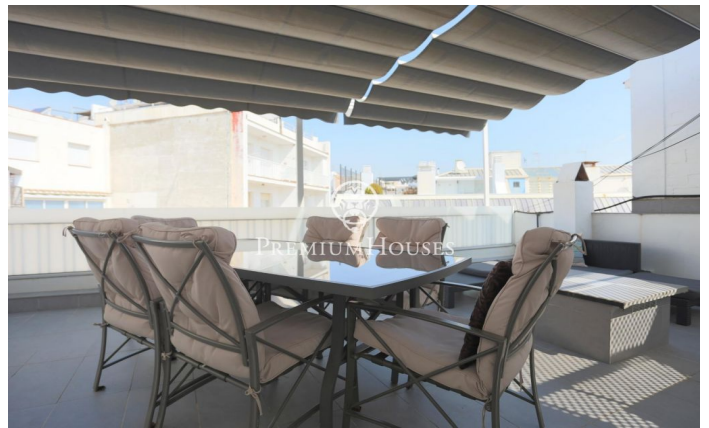

Ático en el centro a pocos metros de la playa

Ref: PHS100773

Centre / Sitges

En el centro de Sitges nos encontramos con esta propiedad con licencia turística actualmente en explotación. La propiedad consiste en una vivienda de 80 metros cuadrados con un anexo de 12 metros cuadrados con gran terraza de uso privativo en la azotea del edificio. La propiedad se encuentra en muy buen estado. Al entrar al piso nos encontramos con un pequeño pasillo que separa la noche de día y de noche. En la zona de día encontramos un salón comedor con salida a terraza. Seguidamente llegamos a una cocina independiente con lavadero. En la zona de noche encontramos un baño completo y dos habitaciones dobles con armarios empotrados. Ambas habitaciones tienen salida a un balcón. Saliendo de la vivienda a través de las escaleras comunitarias accedemos a la azotea en la planta ático. Al entrar nos encontramos con una gran terraza equipada para poder disfrutar en verano. Desde la terraza accedemos al estudio. El mismo cuenta con un salón con sofá cama abierto a una pequeña cocina y con un baño completo. Esta zona se encuentra al lado del casco antiguo, de la playa y de todos los servicios.

1.400 €

93 m²
3 Habitaciones
2 Baños
AACC
Calefacción
Amueblado
Terraza

Contáctenos para mas información o para concertar una visita

Tel: +34 93 809 72 40

sitges@premiumhouses.com

www.premiumhouses.es