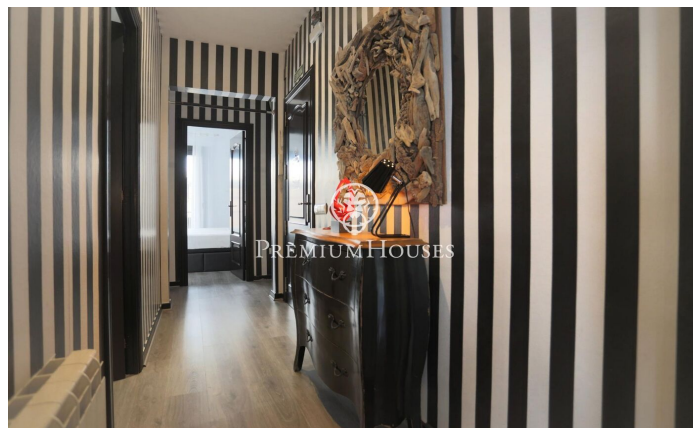

Ático en el centro a pocos metros de la playa

Ref: PHS100773

Centre / Sitges

En el centro de Sitges nos encontramos con esta propiedad con licencia turística actualmente en explotación. La propiedad consiste en una vivienda de 80 metros cuadrados con un anexo de 12 metros cuadrados con gran terraza de uso privativo en la azotea del edificio. La propiedad se encuentra en muy buen estado. Al entrar al piso nos encontramos con un pequeño pasillo que separa la noche de día y de noche. En la zona de día encontramos un salón comedor con salida a terraza. Seguidamente llegamos a una cocina independiente con lavadero. En la zona de noche encontramos un baño completo y dos habitaciones dobles con armarios empotrados. Ambas habitaciones tienen salida a un balcón. Saliendo de la vivienda a través de las escaleras comunitarias accedemos a la azotea en la planta ático. Al entrar nos encontramos con una gran terraza equipada para poder disfrutar en verano. Desde la terraza accedemos al estudio. El mismo cuenta con un salón con sofá cama abierto a una pequeña cocina y con un baño completo. Esta zona se encuentra al lado del casco antiguo, de la playa y de todos los servicios.

549.000 €

93 m²
3 Habitaciones
2 Baños
AACC
Calefacción
Amueblado
Terraza
Balcón
Armarios empotrados

Contáctenos para mas información o para concertar una visita

Tel: +34 93 809 72 40

sitges@premiumhouses.com