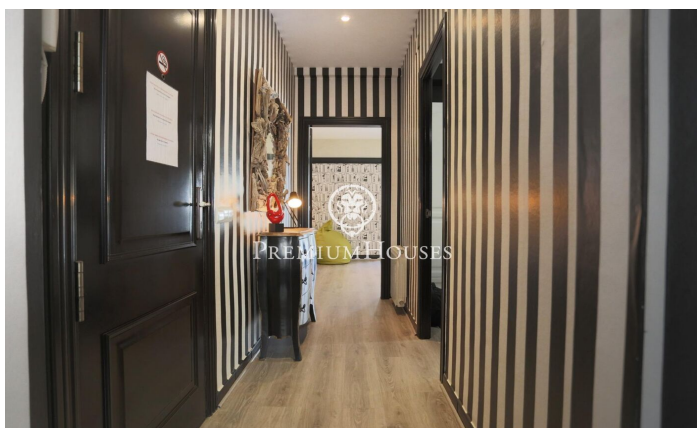

Ático en el centro a pocos metros de la playa

Ref: PHS100773

Centre / Sitges

En el centro de Sitges nos encontramos con esta propiedad con licencia turística actualmente en explotación. La propiedad consiste en una vivienda de 80 metros cuadrados con un anexo de 12 metros cuadrados con gran terraza de uso privativo en la azotea del edificio. La propiedad se encuentra en muy buen estado. Al entrar al piso nos encontramos con un pequeño pasillo que separa la noche de día y de noche. En la zona de día encontramos un salón comedor con salida a terraza. Seguidamente llegamos a una cocina independiente con lavadero. En la zona de noche encontramos un baño completo y dos habitaciones dobles con armarios empotrados. Ambas habitaciones tienen salida a un balcón. Saliendo de la vivienda a través de las escaleras comunitarias accedemos a la azotea en la planta ático. Al entrar nos encontramos con una gran terraza equipada para poder disfrutar en verano. Desde la terraza accedemos al estudio. El mismo cuenta con un salón con sofá cama abierto a una pequeña cocina y con un baño completo. Esta zona se encuentra al lado del casco antiguo, de la playa y de todos los servicios.

549.000 €

93 m²
3 Habitaciones
2 Baños
AACC
Calefacción
Amueblado
Terraza
Balcón
Armarios empotrados

Contáctenos para mas información o para concertar una visita

Tel: +34 93 809 72 40

sitges@premiumhouses.com