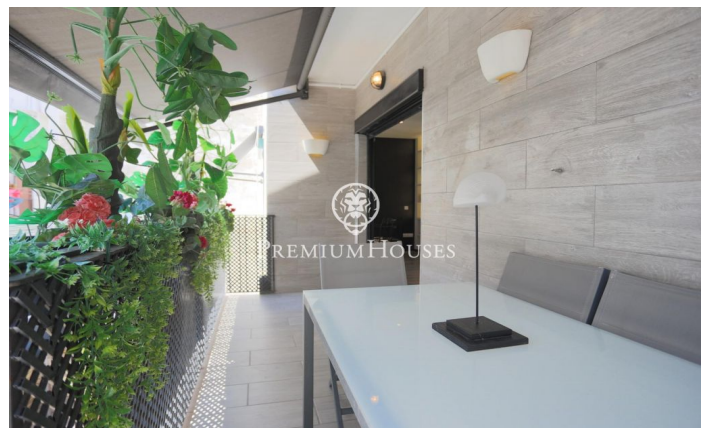

Ático en el centro a pocos metros de la playa

Ref: PHS100773

Centre / Sitges

En el centro de Sitges nos encontramos con esta propiedad con licencia turística actualmente en explotación. La propiedad consiste en una vivienda de 80 metros cuadrados con un anexo de 12 metros cuadrados con gran terraza de uso privativo en la azotea del edificio. La propiedad se encuentra en muy buen estado. Al entrar al piso nos encontramos con un pequeño pasillo que separa la noche de día y de noche. En la zona de día encontramos un salón comedor con salida a terraza. Seguidamente llegamos a una cocina independiente con lavadero. En la zona de noche encontramos un baño completo y dos habitaciones dobles con armarios empotrados. Ambas habitaciones tienen salida a un balcón. Saliendo de la vivienda a través de las escaleras comunitarias accedemos a la azotea en la planta ático. Al entrar nos encontramos con una gran terraza equipada para poder disfrutar en verano. Desde la terraza accedemos al estudio. El mismo cuenta con un salón con sofá cama abierto a una pequeña cocina y con un baño completo. Esta zona se encuentra al lado del casco antiguo, de la playa y de todos los servicios.

1.400 €

93 m²
3 Habitaciones
2 Baños
AACC
Calefacción
Amueblado
Terraza

Contáctenos para mas información o para concertar una visita

Tel: +34 93 809 72 40

sitges@premiumhouses.com

www.premiumhouses.es