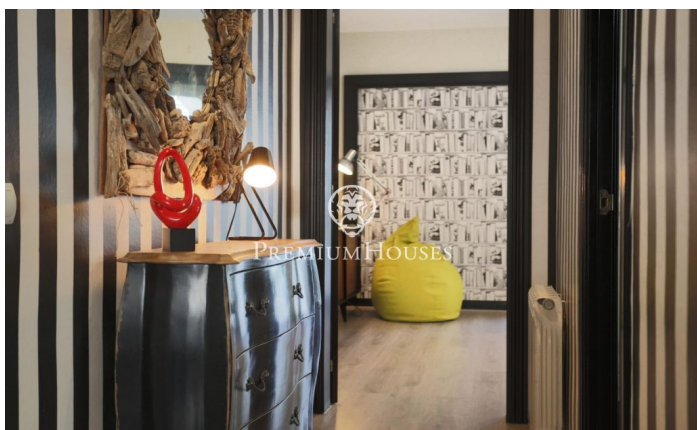

Ático en el centro a pocos metros de la playa

Ref: PHS100773

Centre / Sitges

En el centro de Sitges nos encontramos con esta propiedad con licencia turística actualmente en explotación. La propiedad consiste en una vivienda de 80 metros cuadrados con un anexo de 12 metros cuadrados con gran terraza de uso privativo en la azotea del edificio. La propiedad se encuentra en muy buen estado. Al entrar al piso nos encontramos con un pequeño pasillo que separa la noche de día y de noche. En la zona de día encontramos un salón comedor con salida a terraza. Seguidamente llegamos a una cocina independiente con lavadero. En la zona de noche encontramos un baño completo y dos habitaciones dobles con armarios empotrados. Ambas habitaciones tienen salida a un balcón. Saliendo de la vivienda a través de las escaleras comunitarias accedemos a la azotea en la planta ático. Al entrar nos encontramos con una gran terraza equipada para poder disfrutar en verano. Desde la terraza accedemos al estudio. El mismo cuenta con un salón con sofá cama abierto a una pequeña cocina y con un baño completo. Esta zona se encuentra al lado del casco antiguo, de la playa y de todos los servicios.

1.400 €

93 m²
3 Habitaciones
2 Baños
AACC
Calefacción
Amueblado
Terraza

Contáctenos para mas información o para concertar una visita

Tel: +34 93 809 72 40

sitges@premiumhouses.com

www.premiumhouses.es