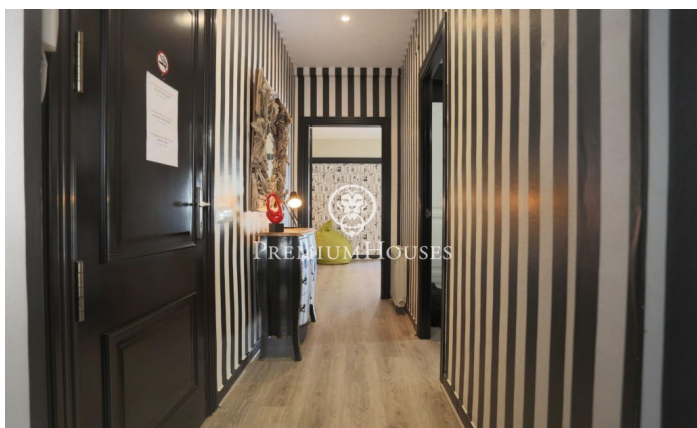

Ático en el centro a pocos metros de la playa

Ref: PHS100773

Centre / Sitges

En el centro de Sitges nos encontramos con esta propiedad con licencia turística actualmente en explotación. La propiedad consiste en una vivienda de 80 metros cuadrados con un anexo de 12 metros cuadrados con gran terraza de uso privativo en la azotea del edificio. La propiedad se encuentra en muy buen estado. Al entrar al piso nos encontramos con un pequeño pasillo que separa la noche de día y de noche. En la zona de día encontramos un salón comedor con salida a terraza. Seguidamente llegamos a una cocina independiente con lavadero. En la zona de noche encontramos un baño completo y dos habitaciones dobles con armarios empotrados. Ambas habitaciones tienen salida a un balcón. Saliendo de la vivienda a través de las escaleras comunitarias accedemos a la azotea en la planta ático. Al entrar nos encontramos con una gran terraza equipada para poder disfrutar en verano. Desde la terraza accedemos al estudio. El mismo cuenta con un salón con sofá cama abierto a una pequeña cocina y con un baño completo. Esta zona se encuentra al lado del casco antiguo, de la playa y de todos los servicios.

1.400 €

93 m²
3 Habitaciones
2 Baños
AACC
Calefacción
Amueblado
Terraza

Contáctenos para mas información o para concertar una visita

Tel: +34 93 809 72 40

sitges@premiumhouses.com

www.premiumhouses.es