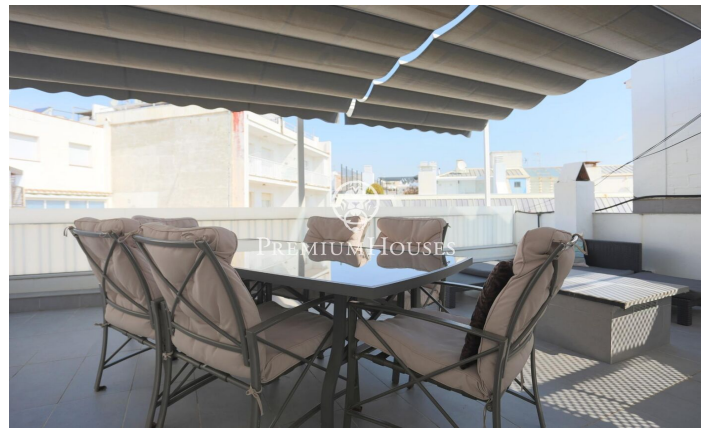

Ático en el centro a pocos metros de la playa

Ref: PHS100773

Centre / Sitges

En el centro de Sitges nos encontramos con esta propiedad con licencia turística actualmente en explotación. La propiedad consiste en una vivienda de 80 metros cuadrados con un anexo de 12 metros cuadrados con gran terraza de uso privativo en la azotea del edificio. La propiedad se encuentra en muy buen estado. Al entrar al piso nos encontramos con un pequeño pasillo que separa la noche de día y de noche. En la zona de día encontramos un salón comedor con salida a terraza. Seguidamente llegamos a una cocina independiente con lavadero. En la zona de noche encontramos un baño completo y dos habitaciones dobles con armarios empotrados. Ambas habitaciones tienen salida a un balcón. Saliendo de la vivienda a través de las escaleras comunitarias accedemos a la azotea en la planta ático. Al entrar nos encontramos con una gran terraza equipada para poder disfrutar en verano. Desde la terraza accedemos al estudio. El mismo cuenta con un salón con sofá cama abierto a una pequeña cocina y con un baño completo. Esta zona se encuentra al lado del casco antiguo, de la playa y de todos los servicios.

549.000 €

93 m²
3 Habitaciones
2 Baños
AACC
Calefacción
Amueblado
Terraza
Balcón
Armarios empotrados

Contáctenos para mas información o para concertar una visita

Tel: +34 93 809 72 40

sitges@premiumhouses.com