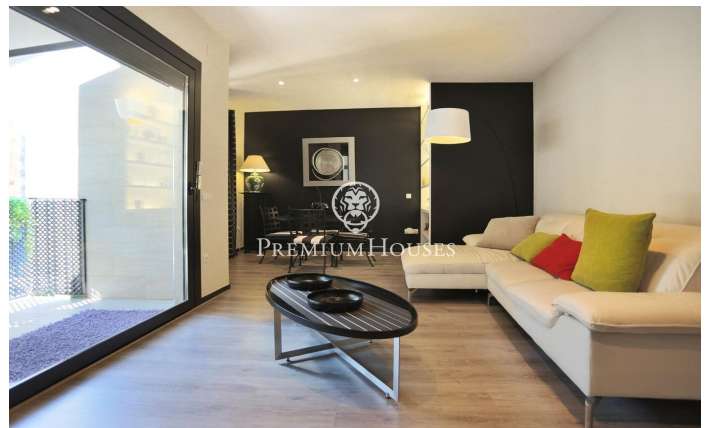

Ático en el centro a pocos metros de la playa

Ref: PHS100773

Centre / Sitges

En el centro de Sitges nos encontramos con esta propiedad con licencia turística actualmente en explotación. La propiedad consiste en una vivienda de 80 metros cuadrados con un anexo de 12 metros cuadrados con gran terraza de uso privativo en la azotea del edificio. La propiedad se encuentra en muy buen estado. Al entrar al piso nos encontramos con un pequeño pasillo que separa la noche de día y de noche. En la zona de día encontramos un salón comedor con salida a terraza. Seguidamente llegamos a una cocina independiente con lavadero. En la zona de noche encontramos un baño completo y dos habitaciones dobles con armarios empotrados. Ambas habitaciones tienen salida a un balcón. Saliendo de la vivienda a través de las escaleras comunitarias accedemos a la azotea en la planta ático. Al entrar nos encontramos con una gran terraza equipada para poder disfrutar en verano. Desde la terraza accedemos al estudio. El mismo cuenta con un salón con sofá cama abierto a una pequeña cocina y con un baño completo. Esta zona se encuentra al lado del casco antiguo, de la playa y de todos los servicios.

549.000 €

93 m²
3 Habitaciones
2 Baños
AACC
Calefacción
Amueblado
Terraza
Balcón
Armarios empotrados

Contáctenos para mas información o para concertar una visita

Tel: +34 93 809 72 40

sitges@premiumhouses.com