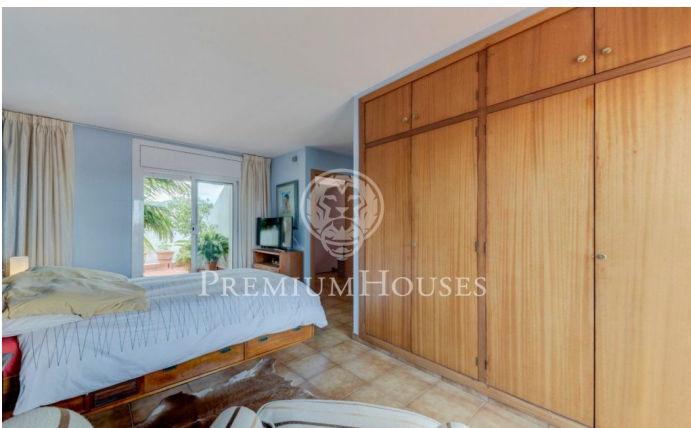

### Centre / Sitges

Ático dúplex a la venta ideal para parejas por su suite maravillosa en el piso superior con dos grandes terrazas con bonitas vistas de los tejados de Sitges. En la planta principal tenemos un pequeño recibidor abierto a un salón comedor de dimensiones generosas. En esta planta también está la cocina independiente totalmente equipada y una habitación doble, una terraza y una galería de 6 y 7 m<sup>2</sup>. En la planta superior está la master suite con su baño completo y las otras 2 terrazas de 20 y 10 m<sup>2</sup>. Un oasis de paz sobre los tejados de Sitges. El apartamento cuenta con acabados de alta calidad: parqué de Jatoba y puertas de madera de cerezo, instalación eléctrica reformada en el 2014, armarios empotrados, doble ventana en las terrazas con vidrios fotocromáticos. Está situado a 5 minutos de el Cap de la Vila, la playa, la estación y cualquier servicio necesario.

**460.000 €**

175 m<sup>2</sup>  
2 Habitaciones  
2 Baños  
AACC  
Calefacción  
Ascensor  
Teléfono  
Seguridad  
Parking  
Terraza  
Balcón  
Armarios empotrados

**PREMIUMHOUSES**  
Excellence in Real Estate