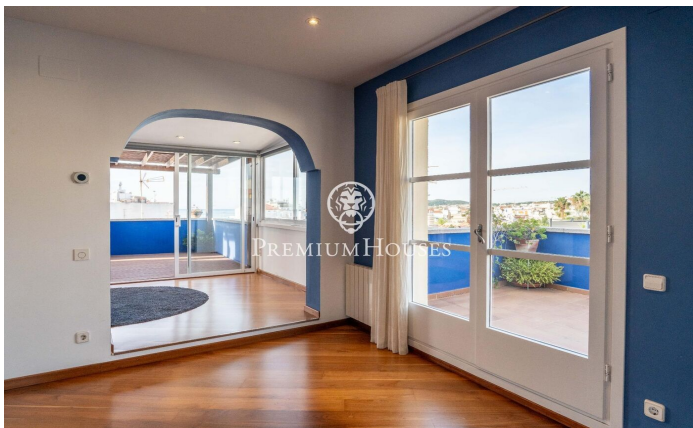

Ático con vistas al mar en el Centro

Ref: PHS101021

Centre / Sitges

En el centro de Sitges encontramos éste ático con vistas del mar. La vivienda tiene mucho espacio exterior en cada planta. La finca del piso cuenta con un ascensor. La zona de día se encuentra en la planta superior y se compone de un amplio salón-comedor con salida a una gran terraza. Seguidamente nos encontramos con una cocina independiente con acceso a otra terraza. Un aseo completa la planta. La zona de noche se encuentra en la planta inferior y está compuesta de dos habitaciones dobles y de un baño completo. Desde ambas habitaciones se accede a una gran terraza. Desde la terraza de la segunda planta accedemos a un solarium dónde se disfruta de vistas despejadas al mar. El barrio del centro de Sitges se caracteriza por disfrutar de mucha vida durante todo el año. Se encuentra a poca distancia de la playa y de todos los servicios esenciales.

880.000 €

79 m²
2 Habitaciones
1 Baño completo
AACC
Calefacción
Vistas al mar
Patio interior
Ascensor
Teléfono
Terraza

Contáctenos para mas información o para concertar una visita

Tel: +34 93 809 72 40

sitges@premiumhouses.com