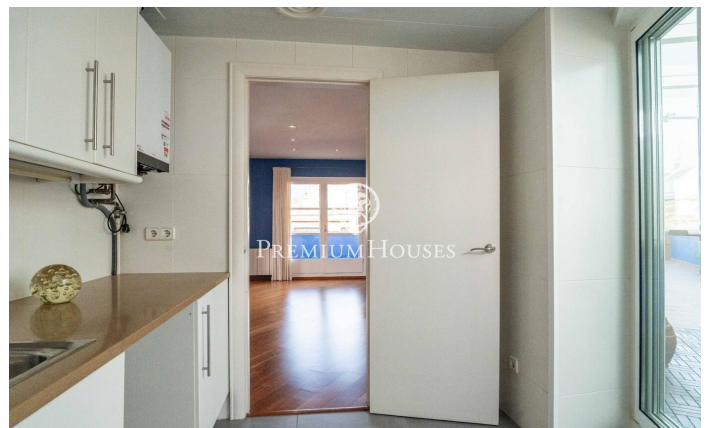

Ático con vistas al mar en el Centro

Ref: PHS101021

Centre / Sitges

En el centro de Sitges encontramos éste ático con vistas del mar. La vivienda tiene mucho espacio exterior en cada planta. La finca del piso cuenta con un ascensor. La zona de día se encuentra en la planta superior y se compone de un amplio salón-comedor con salida a una gran terraza. Seguidamente nos encontramos con una cocina independiente con acceso a otra terraza. Un aseo completa la planta. La zona de noche se encuentra en la planta inferior y está compuesta de dos habitaciones dobles y de un baño completo. Desde ambas habitaciones se accede a una gran terraza. Desde la terraza de la segunda planta accedemos a un solarium dónde se disfruta de vistas despejadas al mar. El barrio del centro de Sitges se caracteriza por disfrutar de mucha vida durante todo el año. Se encuentra a poca distancia de la playa y de todos los servicios esenciales.

880.000 €

79 m²
2 Habitaciones
1 Baño completo
AACC
Calefacción
Vistas al mar
Patio interior
Ascensor
Teléfono
Terraza

Contáctenos para mas información o para concertar una visita

Tel: +34 93 809 72 40

sitges@premiumhouses.com