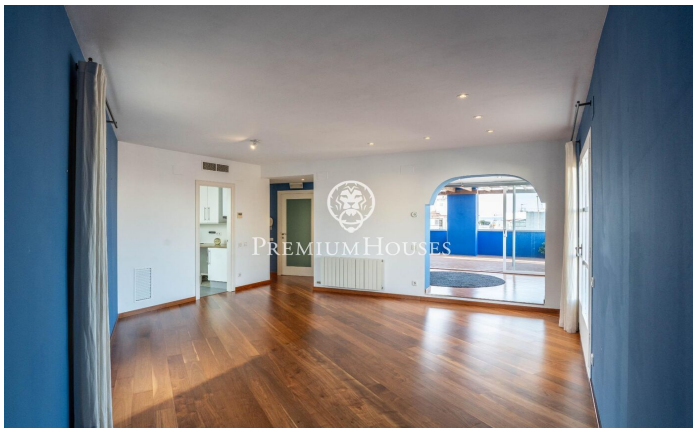

Ático con vistas al mar en el Centro

Ref: PHS101021

Centre / Sitges

En el centro de Sitges encontramos éste ático con vistas del mar. La vivienda tiene mucho espacio exterior en cada planta. La finca del piso cuenta con un ascensor. La zona de día se encuentra en la planta superior y se compone de un amplio salón-comedor con salida a una gran terraza. Seguidamente nos encontramos con una cocina independiente con acceso a otra terraza. Un aseo completa la planta. La zona de noche se encuentra en la planta inferior y está compuesta de dos habitaciones dobles y de un baño completo. Desde ambas habitaciones se accede a una gran terraza. Desde la terraza de la segunda planta accedemos a un solarium dónde se disfruta de vistas despejadas al mar. El barrio del centro de Sitges se caracteriza por disfrutar de mucha vida durante todo el año. Se encuentra a poca distancia de la playa y de todos los servicios esenciales.

880.000 €

79 m²
2 Habitaciones
1 Baño completo
AACC
Calefacción
Vistas al mar
Patio interior
Ascensor
Teléfono
Terraza

Contáctenos para mas información o para concertar una visita

Tel: +34 93 809 72 40

sitges@premiumhouses.com