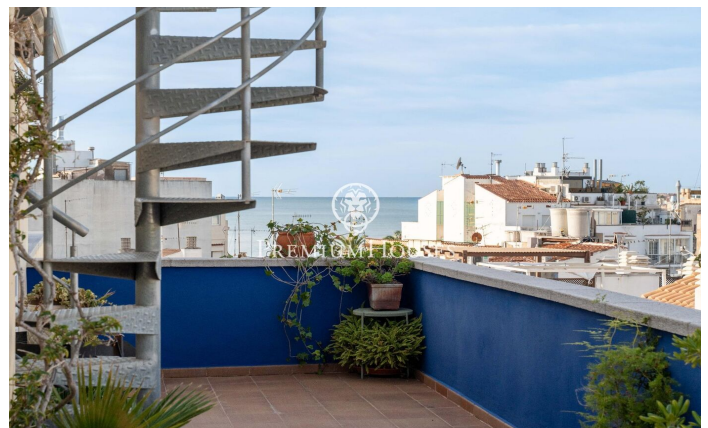

Contáctenos para mas información o para concertar una visita

Tel: +34 93 809 72 40

sitges@premiumhouses.com

www.premiumhouses.es