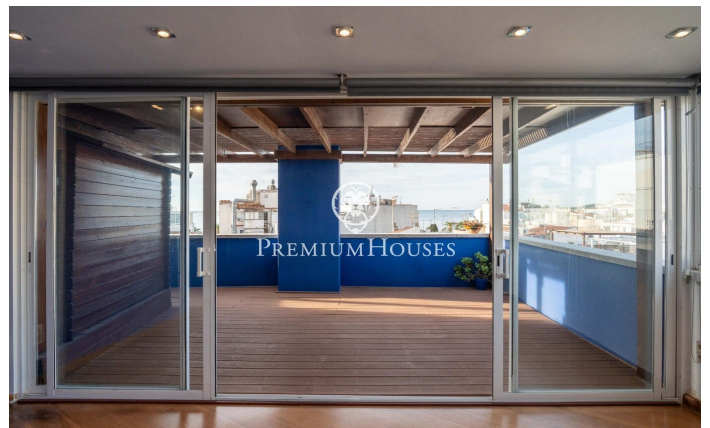

Ático con vistas al mar en el Centro

Ref: PHS101021

Centre / Sitges

En el centro de Sitges encontramos éste ático con vistas del mar. La vivienda tiene mucho espacio exterior en cada planta. La finca del piso cuenta con un ascensor. La zona de día se encuentra en la planta superior y se compone de un amplio salón-comedor con salida a una gran terraza. Seguidamente nos encontramos con una cocina independiente con acceso a otra terraza. Un aseo completa la planta. La zona de noche se encuentra en la planta inferior y está compuesta de dos habitaciones dobles y de un baño completo. Desde ambas habitaciones se accede a una gran terraza. Desde la terraza de la segunda planta accedemos a un solarium dónde se disfruta de vistas despejadas al mar. El barrio del centro de Sitges se caracteriza por disfrutar de mucha vida durante todo el año. Se encuentra a poca distancia de la playa y de todos los servicios esenciales.

880.000 €

79 m²
2 Habitaciones
1 Baño completo
AACC
Calefacción
Vistas al mar
Patio interior
Ascensor
Teléfono
Terraza

Contáctenos para mas información o para concertar una visita

Tel: +34 93 809 72 40

sitges@premiumhouses.com