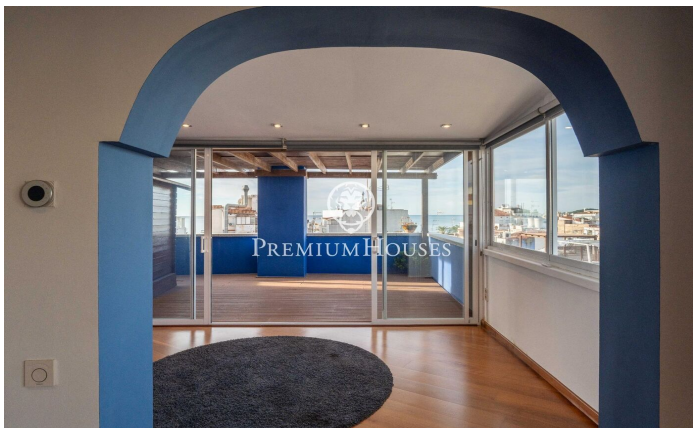

Ático con vistas al mar en el Centro

Ref: PHS101021

Centre / Sitges

En el centro de Sitges encontramos éste ático con vistas del mar. La vivienda tiene mucho espacio exterior en cada planta. La finca del piso cuenta con un ascensor. La zona de día se encuentra en la planta superior y se compone de un amplio salón-comedor con salida a una gran terraza. Seguidamente nos encontramos con una cocina independiente con acceso a otra terraza. Un aseo completa la planta. La zona de noche se encuentra en la planta inferior y está compuesta de dos habitaciones dobles y de un baño completo. Desde ambas habitaciones se accede a una gran terraza. Desde la terraza de la segunda planta accedemos a un solarium dónde se disfruta de vistas despejadas al mar. El barrio del centro de Sitges se caracteriza por disfrutar de mucha vida durante todo el año. Se encuentra a poca distancia de la playa y de todos los servicios esenciales.

880.000 €

79 m²
2 Habitaciones
1 Baño completo
AACC
Calefacción
Vistas al mar
Patio interior
Ascensor
Teléfono
Terraza

Contáctenos para mas información o para concertar una visita

Tel: +34 93 809 72 40

sitges@premiumhouses.com