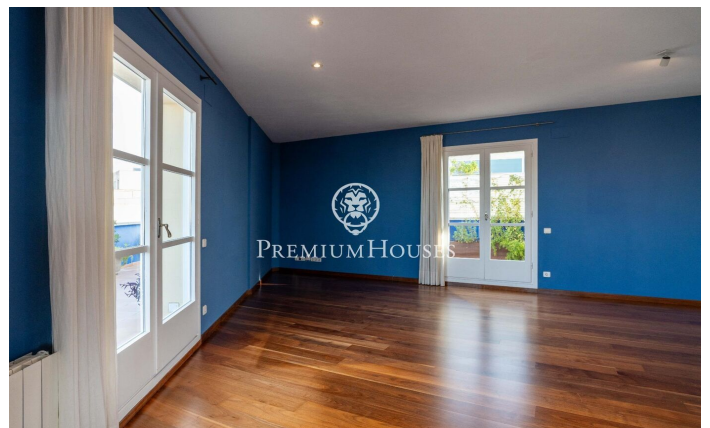

Ático con vistas al mar en el Centro

Ref: PHS101021

Centre / Sitges

En el centro de Sitges encontramos éste ático con vistas del mar. La vivienda tiene mucho espacio exterior en cada planta. La finca del piso cuenta con un ascensor. La zona de día se encuentra en la planta superior y se compone de un amplio salón-comedor con salida a una gran terraza. Seguidamente nos encontramos con una cocina independiente con acceso a otra terraza. Un aseo completa la planta. La zona de noche se encuentra en la planta inferior y está compuesta de dos habitaciones dobles y de un baño completo. Desde ambas habitaciones se accede a una gran terraza. Desde la terraza de la segunda planta accedemos a un solarium dónde se disfruta de vistas despejadas al mar. El barrio del centro de Sitges se caracteriza por disfrutar de mucha vida durante todo el año. Se encuentra a poca distancia de la playa y de todos los servicios esenciales.

880.000 €

79 m²
2 Habitaciones
1 Baño completo
AACC
Calefacción
Vistas al mar
Patio interior
Ascensor
Teléfono
Terraza

Contáctenos para mas información o para concertar una visita

Tel: +34 93 809 72 40

sitges@premiumhouses.com