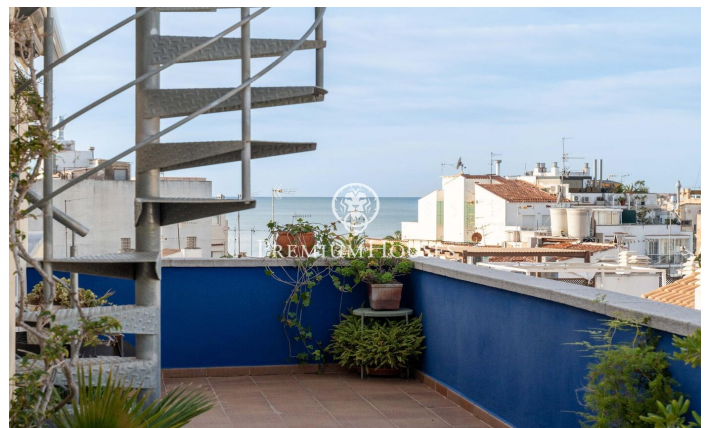

Contáctenos para mas información o para concertar una visita

Tel: +34 93 809 72 40

sitges@premiumhouses.com

www.premiumhouses.es