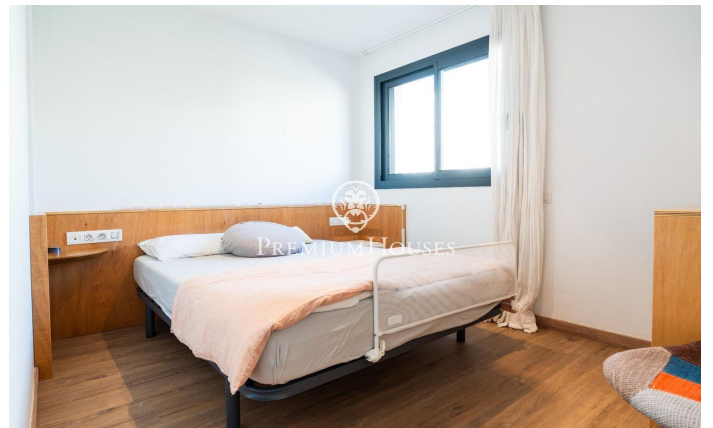

Ático con terraza y piscina comunitaria en el centro

Ref: PHS100958

Centre / Sitges

En el centro de Sitges encontramos este ático de construcción reciente a la venta. La propiedad se encuentra en una comunidad con ascensor y cuenta con parking y trastero. Adicionalmente, cuenta con una piscina comunitaria en la azotea. Nada más entrar nos recibe un salón-comedor con una cocina americana. Desde este espacio tenemos una salida a una terraza. A continuación, accedemos a la zona de noche compuesta una habitación en suite y 2 habitaciones individuales que comparten un baño completo. Todos los dormitorios tienen armarios empotrados. En la azotea del edificio nos encontramos con una terraza comunitaria y una piscina comunitaria. La vivienda cuenta tanto con parking, trastero y ascensor. El barrio del centro de Sitges se caracteriza por disfrutar de mucha vida durante todo el año. Se encuentra a poca distancia de la playa y de todos los servicios esenciales.

750.000 €

87 m²
3 Habitaciones
2 Baños
Piscina
AACC
Calefacción
Trastero
Ascensor
Teléfono
Parking
Terraza
Armarios empotrados

Contáctenos para mas información o para concertar una visita

Tel: +34 93 809 72 40