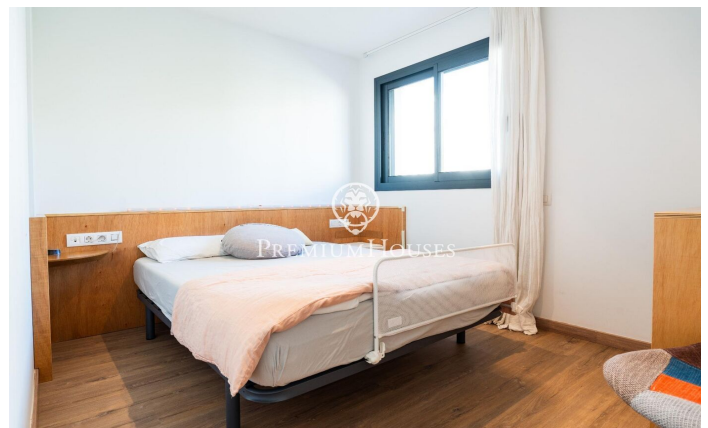

### Centre / Sitges

En el centro de Sitges encontramos este ático de construcción reciente a la venta. La propiedad se encuentra en una comunidad con ascensor y cuenta con parking y trastero. Adicionalmente, cuenta con una piscina comunitaria en la azotea. Nada más entrar nos recibe un salón-comedor con una cocina americana. Desde este espacio tenemos una salida a una terraza. A continuación, accedemos a la zona de noche compuesta una habitación en suite y 2 habitaciones individuales que comparten un baño completo. Todos los dormitorios tienen armarios empotrados. En la azotea del edificio nos encontramos con una terraza comunitaria y una piscina comunitaria. La vivienda cuenta tanto con parking, trastero y ascensor. El barrio del centro de Sitges se caracteriza por disfrutar de mucha vida durante todo el año. Se encuentra a poca distancia de la playa y de todos los servicios esenciales.

**750.000 €**

87 m<sup>2</sup>  
3 Habitaciones  
2 Baños  
Piscina  
AACC  
Calefacción  
Trastero  
Ascensor  
Teléfono  
Terraza  
Armarios empotrados

Contáctenos para mas información o para concertar una visita