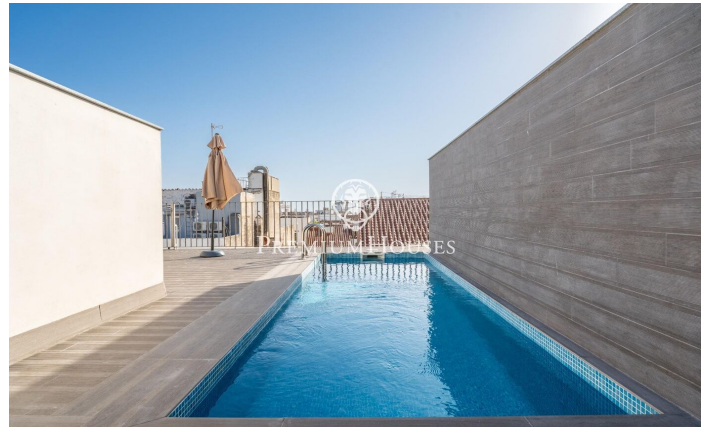

## Ático con terraza y piscina comunitaria en el centro

Ref: PHS100958

### Centre / Sitges

En el centro de Sitges encontramos este ático de construcción reciente a la venta. La propiedad se encuentra en una comunidad con ascensor y cuenta con parking y trastero. Adicionalmente, cuenta con una piscina comunitaria en la azotea. Nada más entrar nos recibe un salón-comedor con una cocina americana. Desde este espacio tenemos una salida a una terraza. A continuación, accedemos a la zona de noche compuesta una habitación en suite y 2 habitaciones individuales que comparten un baño completo. Todos los dormitorios tienen armarios empotrados. En la azotea del edificio nos encontramos con una terraza comunitaria y una piscina comunitaria. La vivienda cuenta tanto con parking, trastero y ascensor. El barrio del centro de Sitges se caracteriza por disfrutar de mucha vida durante todo el año. Se encuentra a poca distancia de la playa y de todos los servicios esenciales.