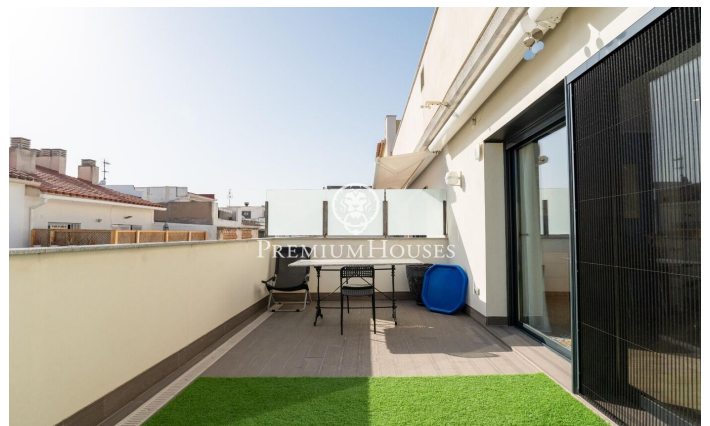

## Ático con terraza y piscina comunitaria en el centro

Ref: PHS100958

### Centre / Sitges

En el centro de Sitges encontramos este ático de construcción reciente a la venta. La propiedad se encuentra en una comunidad con ascensor y cuenta con parking y trastero. Adicionalmente, cuenta con una piscina comunitaria en la azotea. Nada más entrar nos recibe un salón-comedor con una cocina americana. Desde este espacio tenemos una salida a una terraza. A continuación, accedemos a la zona de noche compuesta una habitación en suite y 2 habitaciones individuales que comparten un baño completo. Todos los dormitorios tienen armarios empotrados. En la azotea del edificio nos encontramos con una terraza comunitaria y una piscina comunitaria. La vivienda cuenta tanto con parking, trastero y ascensor. El barrio del centro de Sitges se caracteriza por disfrutar de mucha vida durante todo el año. Se encuentra a poca distancia de la playa y de todos los servicios esenciales.