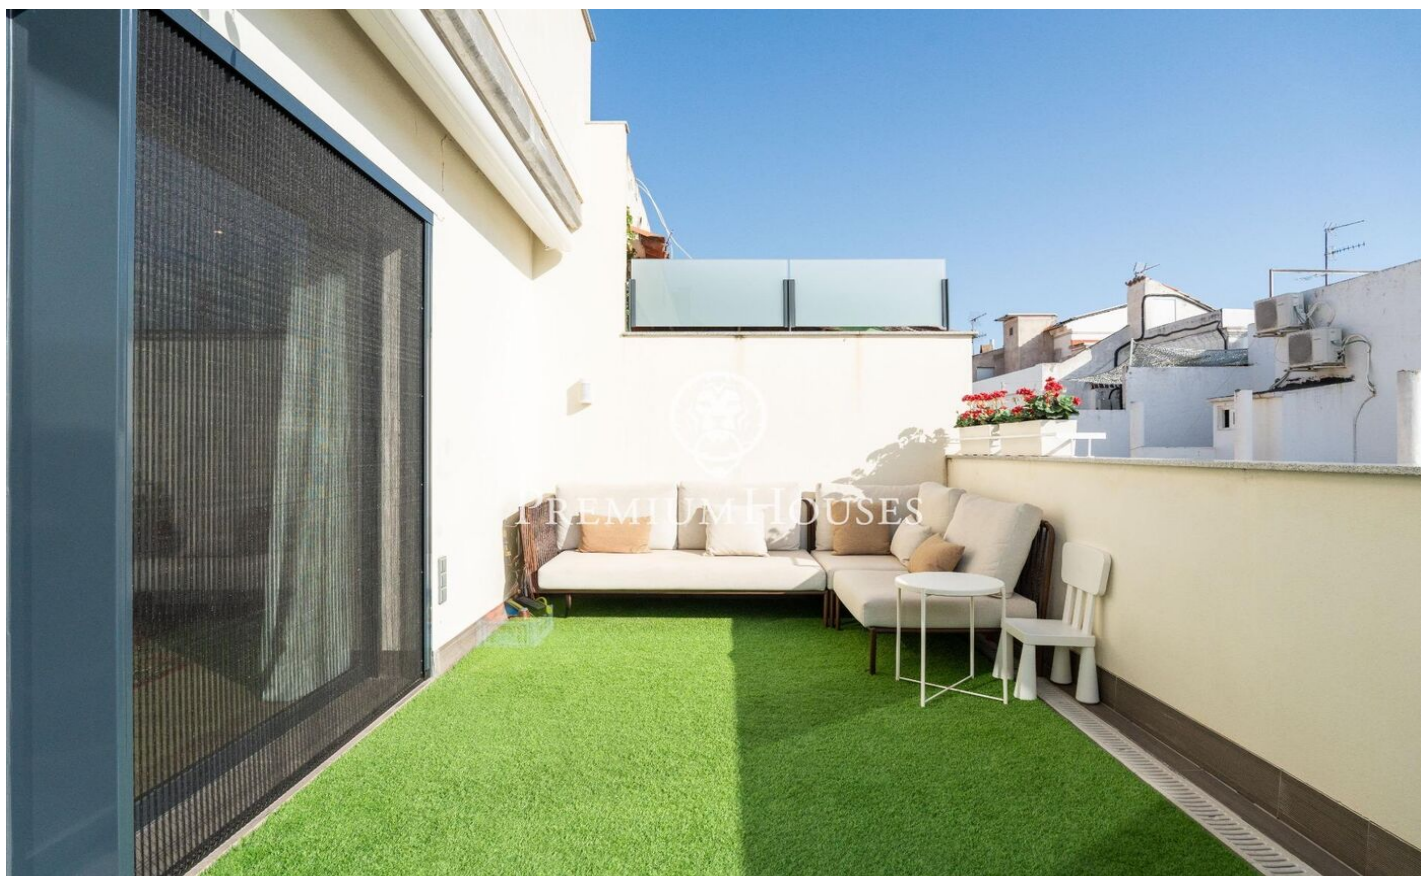

## Ático con terraza y piscina comunitaria en el centro

Ref: PHS100958

### Centre / Sitges

En el centro de Sitges encontramos este ático de construcción reciente a la venta. La propiedad se encuentra en una comunidad con ascensor y cuenta con parking y trastero. Adicionalmente, cuenta con una piscina comunitaria en la azotea. Nada más entrar nos recibe un salón-comedor con una cocina americana. Desde este espacio tenemos una salida a una terraza. A continuación, accedemos a la zona de noche compuesta una habitación en suite y 2 habitaciones individuales que comparten un baño completo. Todos los dormitorios tienen armarios empotrados. En la azotea del edificio nos encontramos con una terraza comunitaria y una piscina comunitaria. La vivienda cuenta tanto con parking, trastero y ascensor. El barrio del centro de Sitges se caracteriza por disfrutar de mucha vida durante todo el año. Se encuentra a poca distancia de la playa y de todos los servicios esenciales.