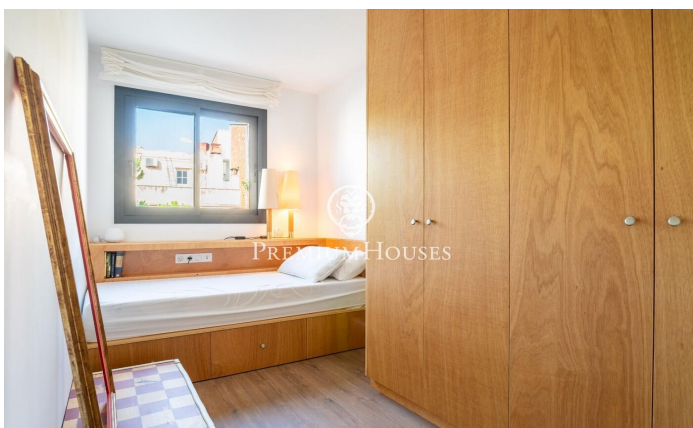

### Centre / Sitges

En el centro de Sitges encontramos este ático de construcción reciente a la venta. La propiedad se encuentra en una comunidad con ascensor y cuenta con parking y trastero. Adicionalmente, cuenta con una piscina comunitaria en la azotea. Nada más entrar nos recibe un salón-comedor con una cocina americana. Desde este espacio tenemos una salida a una terraza. A continuación, accedemos a la zona de noche compuesta una habitación en suite y 2 habitaciones individuales que comparten un baño completo. Todos los dormitorios tienen armarios empotrados. En la azotea del edificio nos encontramos con una terraza comunitaria y una piscina comunitaria. La vivienda cuenta tanto con parking, trastero y ascensor. El barrio del centro de Sitges se caracteriza por disfrutar de mucha vida durante todo el año. Se encuentra a poca distancia de la playa y de todos los servicios esenciales.

**750.000 €**

87 m<sup>2</sup>  
3 Habitaciones  
2 Baños  
Piscina  
AACC  
Calefacción  
Trastero  
Ascensor  
Teléfono  
Terraza  
Armarios empotrados

Contáctenos para mas información o para concertar una visita