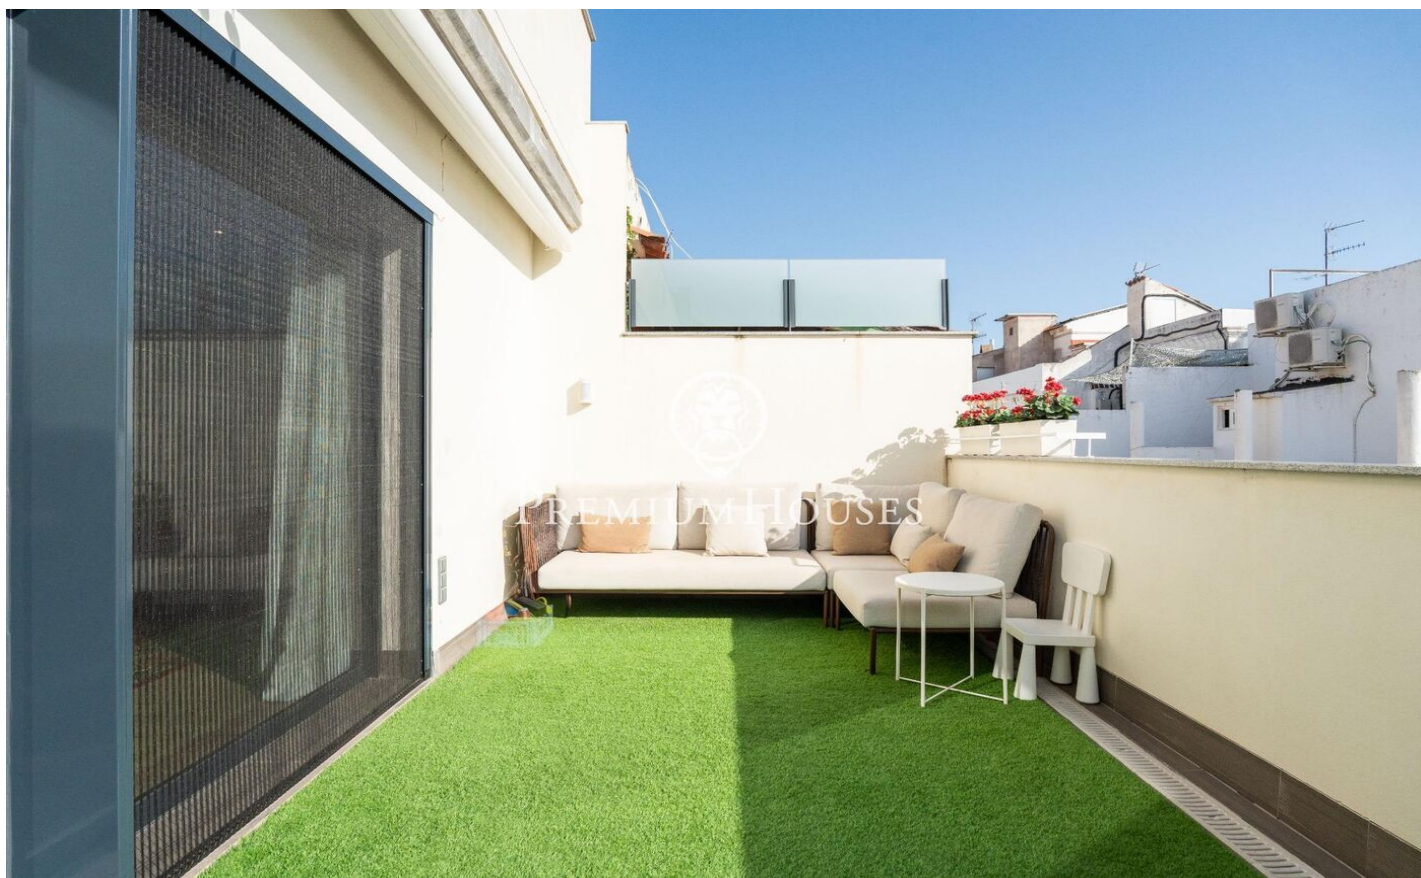

Ático con terraza y piscina comunitaria en el centro

Ref: PHS100958

Centre / Sitges

En el centro de Sitges encontramos este ático de construcción reciente a la venta. La propiedad se encuentra en una comunidad con ascensor y cuenta con parking y trastero. Adicionalmente, cuenta con una piscina comunitaria en la azotea. Nada más entrar nos recibe un salón-comedor con una cocina americana. Desde este espacio tenemos una salida a una terraza. A continuación, accedemos a la zona de noche compuesta una habitación en suite y 2 habitaciones individuales que comparten un baño completo. Todos los dormitorios tienen armarios empotrados. En la azotea del edificio nos encontramos con una terraza comunitaria y una piscina comunitaria. La vivienda cuenta tanto con parking, trastero y ascensor. El barrio del centro de Sitges se caracteriza por disfrutar de mucha vida durante todo el año. Se encuentra a poca distancia de la playa y de todos los servicios esenciales.