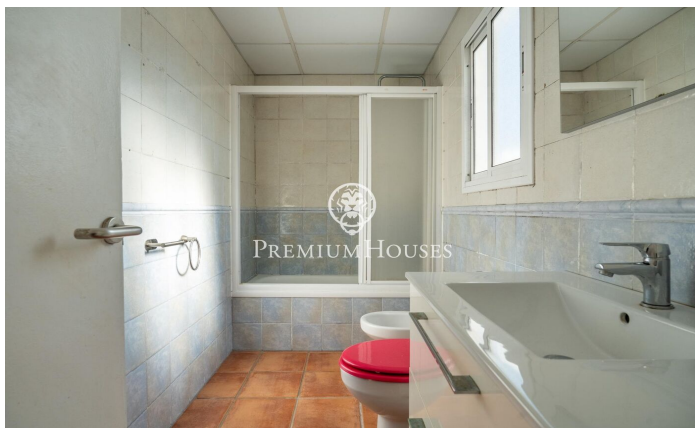

Contáctenos para mas información o para concertar una visita

Tel: +34 93 809 72 40

sitges@premiumhouses.com

www.premiumhouses.es