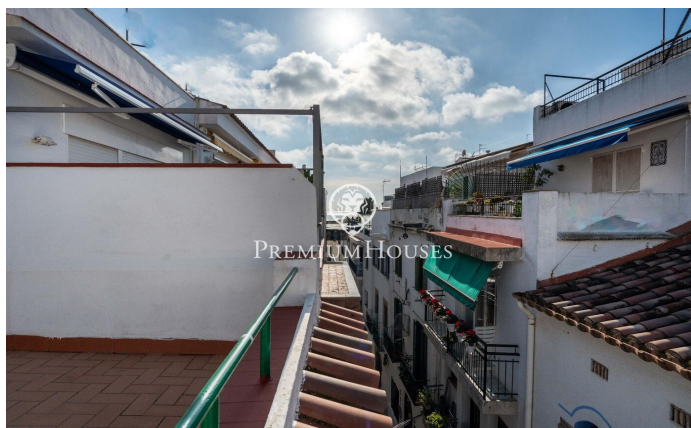

Contáctenos para mas información o para concertar una visita

Tel: +34 93 809 72 40

sitges@premiumhouses.com

www.premiumhouses.es