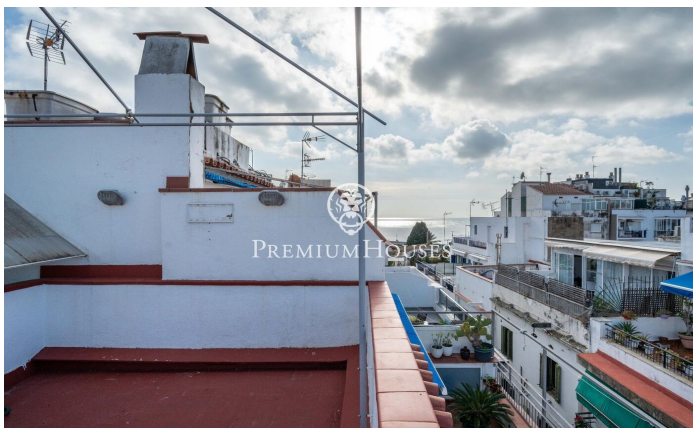

Contáctenos para mas información o para concertar una visita

Tel: +34 93 809 72 40

sitges@premiumhouses.com

www.premiumhouses.es