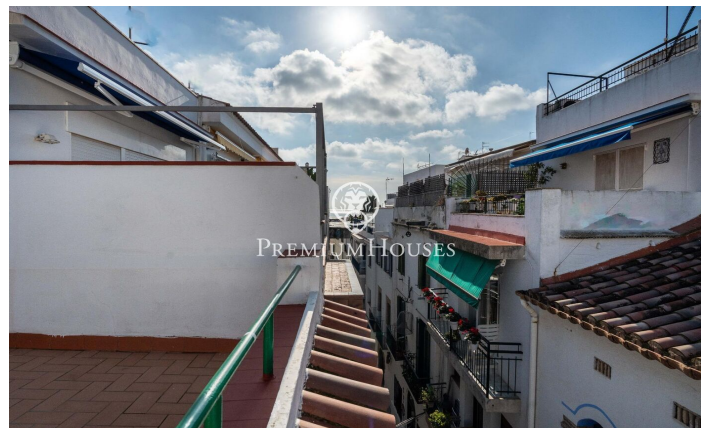

Contáctenos para mas información o para concertar una visita

Tel: +34 93 809 72 40

sitges@premiumhouses.com

www.premiumhouses.es