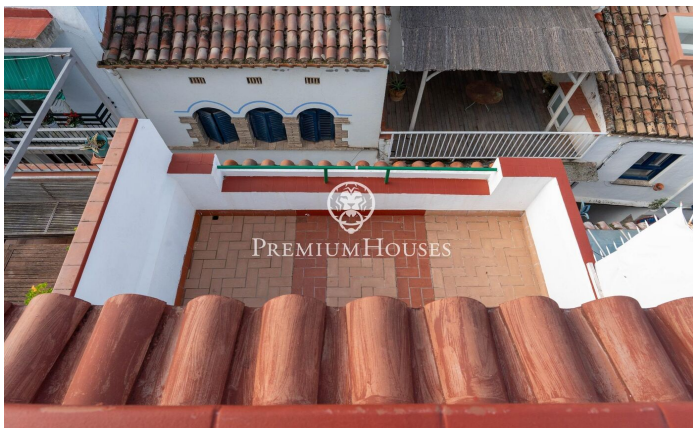

Contáctenos para mas información o para concertar una visita

Tel: +34 93 809 72 40

sitges@premiumhouses.com

www.premiumhouses.es