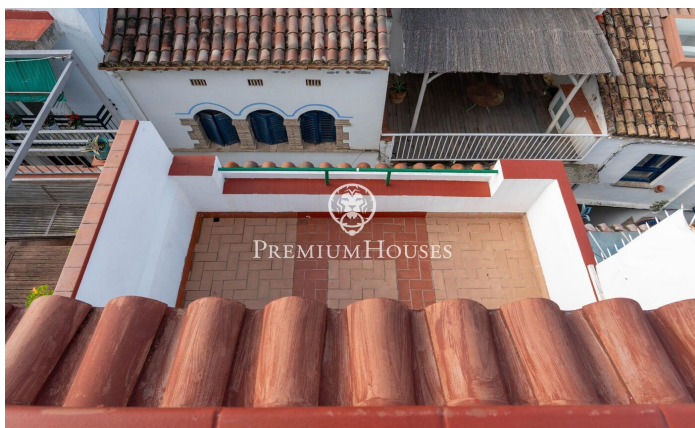

Contáctenos para mas información o para concertar una visita

Tel: +34 93 809 72 40

sitges@premiumhouses.com

www.premiumhouses.es