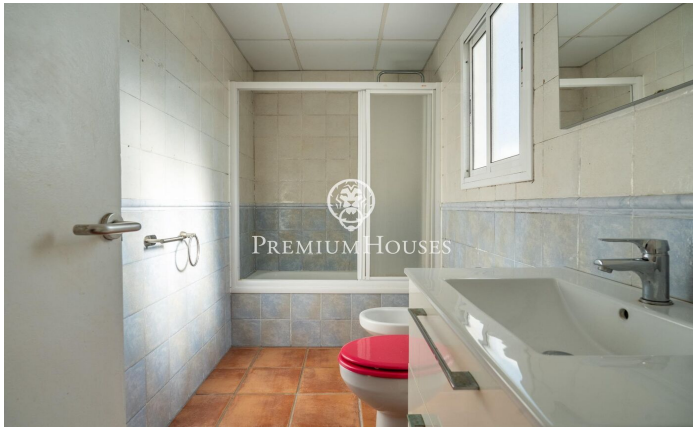

Contáctenos para mas información o para concertar una visita

Tel: +34 93 809 72 40

sitges@premiumhouses.com

www.premiumhouses.es