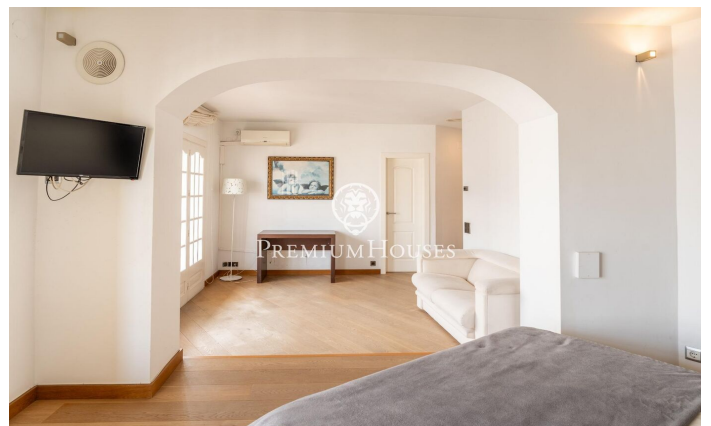

Ático con gran terraza en el centro de Sitges

Ref: PHS100681

Centre / Sitges

Este magnífico ático dúplex en el centro de Sitges cuenta con una terraza de más de 80 metros con vista despejada. Dispone de ascensor para moverse entre las dos plantas, lo cual facilita el desplazamiento dentro de la vivienda. Se encuentra en un óptimo estado de conservación. Accedemos a la vivienda a través de un ascensor con llave que da paso a un salón con chimenea y acceso directo a la gran terraza. Desde el salón accedemos a una cocina office que también tiene acceso a la terraza. Ambas estancias disfrutan de una gran tranquilidad durante todo el día al tratarse de una planta elevada. La terraza cuenta con muchísimo espacio para poder disfrutar a lo largo de prácticamente todo el año. Esta planta cuenta también con un aseo de cortesía. En la planta inferior tenemos la zona de noche. A lo largo de un pasillo que reparte los diferentes espacios encontramos 3 habitaciones dobles exteriores con acceso a terraza y una habitación individual interior. La habitación principal es en suite y cuenta con vestidor y un gran tamaño. Hay otro baño completo que da servicio al resto de habitaciones. Todas cuentan con armarios empotrados. El centro de Sitges permite tener todos los servicios a tiro de piedra sin tener que moverse mucho desde que salimos de casa. Sin ...

790.000 €

190 m²
4 Habitaciones
2 Baños
AACC
Calefacción
Ascensor
Amueblado
Teléfono
Chimenea
Terraza
Armarios empotrados

Contáctenos para mas información o para concertar una visita

Tel: +34 93 809 72 40