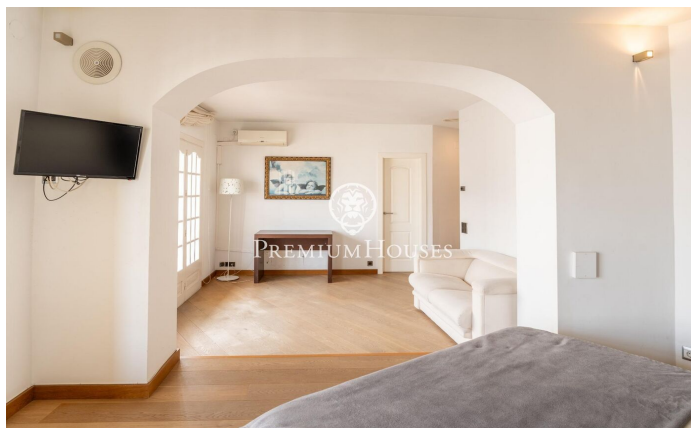

Ático con gran terraza en el centro de Sitges

Ref: PHS100681

Centre / Sitges

Este magnífico ático dúplex en el centro de Sitges cuenta con una terraza de más de 80 metros con vista despejada. Dispone de ascensor para moverse entre las dos plantas, lo cual facilita el desplazamiento dentro de la vivienda. Se encuentra en un óptimo estado de conservación. Accedemos a la vivienda a través de un ascensor con llave que da paso a un salón con chimenea y acceso directo a la gran terraza. Desde el salón accedemos a una cocina office que también tiene acceso a la terraza. Ambas estancias disfrutan de una gran tranquilidad durante todo el día al tratarse de una planta elevada. La terraza cuenta con muchísimo espacio para poder disfrutar a lo largo de prácticamente todo el año. Esta planta cuenta también con un aseo de cortesía. En la planta inferior tenemos la zona de noche. A lo largo de un pasillo que reparte los diferentes espacios encontramos 3 habitaciones dobles exteriores con acceso a terraza y una habitación individual interior. La habitación principal es en suite y cuenta con vestidor y un gran tamaño. Hay otro baño completo que da servicio al resto de habitaciones. Todas cuentan con armarios empotrados. El centro de Sitges permite tener todos los servicios a tiro de piedra sin tener que moverse mucho desde que salimos de casa. Sin ...

790.000 €

190 m²
4 Habitaciones
2 Baños
AACC
Calefacción
Ascensor
Amueblado
Teléfono
Chimenea
Terraza
Armarios empotrados

Contáctenos para mas información o para concertar una visita

Tel: +34 93 809 72 40