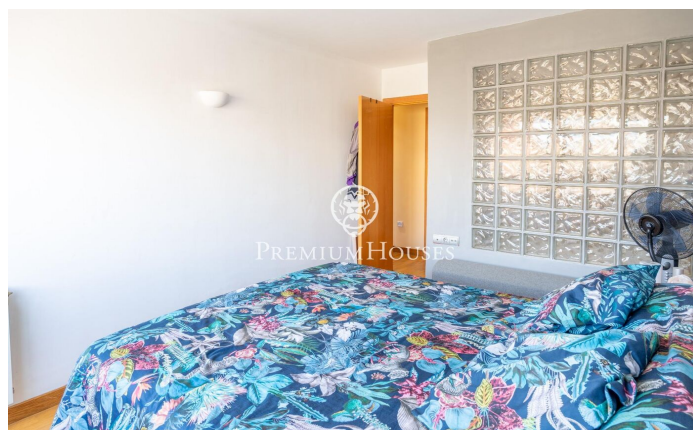

Piso con terraza a la venta en Can Pei

Ref: PHS100863

Can Pei / Sitges

En el barrio de Can Pei encontramos este piso con terraza a la venta. La vivienda cuenta con mucha luz debido a su orientación sur. En la zona de día encontramos un salón-comedor muy luminoso con salida a una terraza con vistas despejadas. Desde esta estancia accedemos a la cocina office que tiene salida a la zona del lavadero. La zona de noche se compone de una habitación principal en suite con vestidor y dos habitaciones dobles con armarios empotrados. Adicionalmente, encontramos un baño que da servicio a las dos habitaciones. La vivienda se sitúa en el barrio de Can Pei, una zona tranquila con acceso a los servicios esenciales. Adicionalmente, se sitúa a escasos minutos del Institute of the Arts Barcelona.

430.000 €

93 m²
3 Habitaciones
2 Baños
Calefacción
Ascensor
Teléfono
Parking
Terraza
Armarios empotrados

Contáctenos para mas información o para concertar una visita

Tel: +34 93 809 72 40

sitges@premiumhouses.com