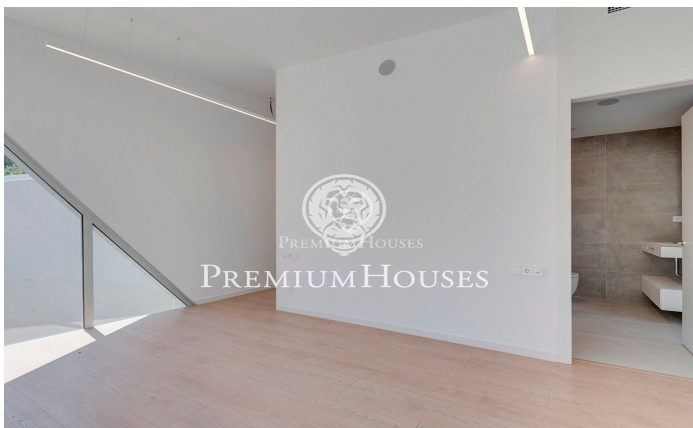

Contáctenos para mas información o para concertar una visita

Tel: +34 93 809 72 40

sitges@premiumhouses.com

www.premiumhouses.es