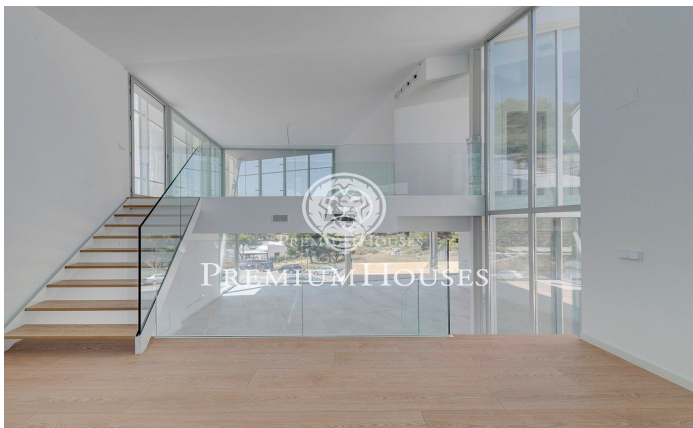

Contáctenos para mas información o para concertar una visita

Tel: +34 93 809 72 40

sitges@premiumhouses.com

www.premiumhouses.es