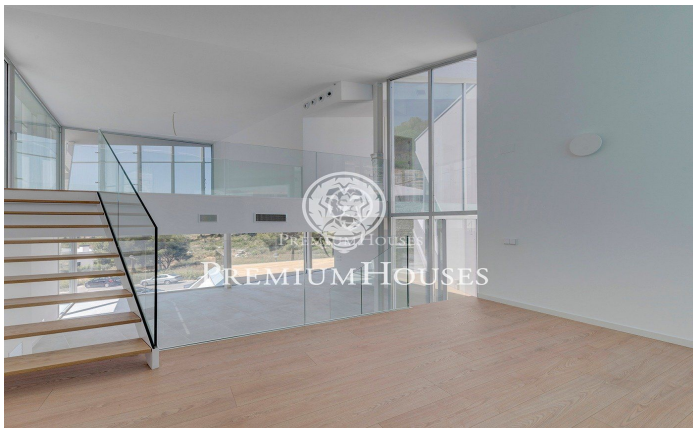

Contáctenos para mas información o para concertar una visita

Tel: +34 93 809 72 40

sitges@premiumhouses.com

www.premiumhouses.es