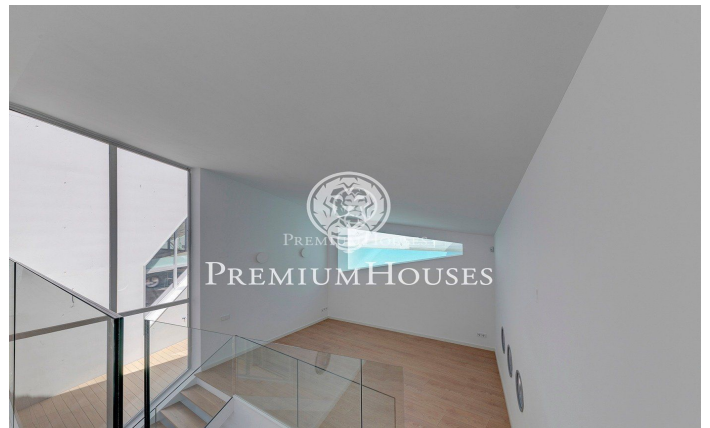

Contáctenos para mas información o para concertar una visita

Tel: +34 93 809 72 40

sitges@premiumhouses.com

www.premiumhouses.es