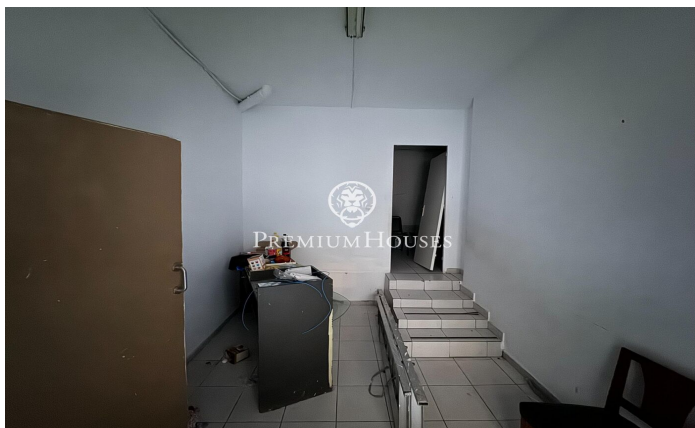

Contáctenos para mas información o para concertar una visita

Tel: +34 93 809 72 40

sitges@premiumhouses.com

www.premiumhouses.es