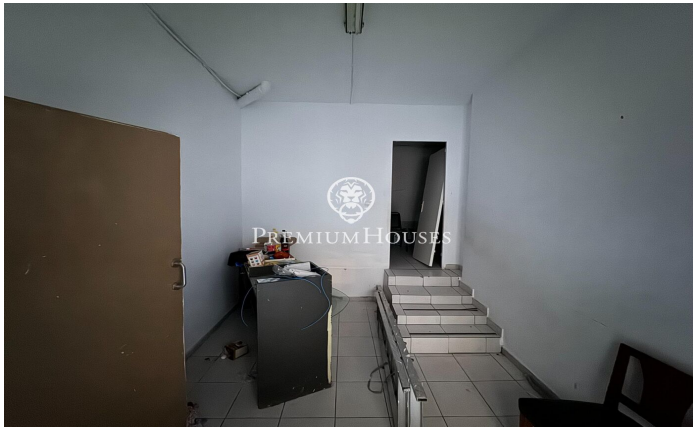

Contáctenos para mas información o para concertar una visita

Tel: +34 93 809 72 40

sitges@premiumhouses.com

www.premiumhouses.es