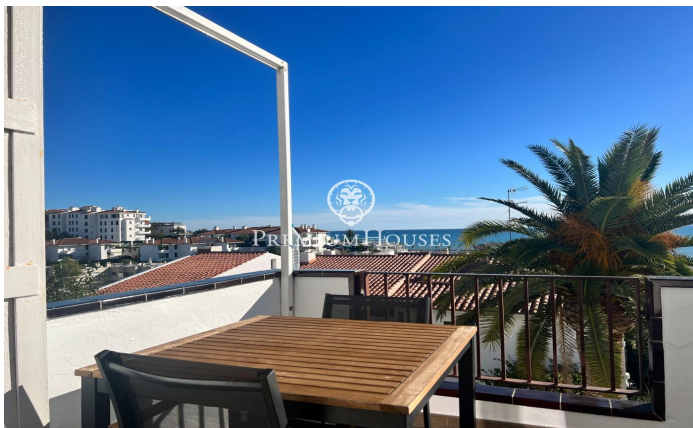

## Piso con terraza y vistas al mar en alquiler temporal en Aiguadolç, Sitges

Ref: PHS100835

### Aiguadolç / Sitges

Piso con espléndidas vistas al mar de alquiler en el barrio de Aiguadolç de Sitges, en alquiler temporal (maximo 11 meses) . Disponibilidad Febrero 2025 La vivienda se encuentra en perfecto estado y goza de vistas al mar desde la terraza, el comedor y la habitación principal. Con mucha luz gracias a su orientación sur. Se alquila amueblado y perfectamente equipado. A la derecha de la entrada, se encuentra el salón-comedor, la cocina independiente totalmente equipada, que conecta con el salón-comedor por medio de un pasa-platos. El salón tiene acceso directo a la terraza. Desde el salón comedor se accede a la habitación principal en suite. A la derecha del recibidor encontramos otras dos habitaciones dobles y otro baño completo. Todas las habitaciones tienen armarios empotrados. La vivienda tiene parking para un coche pequeño incluido en el precio y acceso a la piscina comunitaria. El barrio de Aiguadolç de Sitges es conocido por su tranquilidad y cercanía a la playa y al puerto de Sitges. Es una área que cuenta con muchos restaurantes y otros servicios. La vivienda se encuentra a escasos metros de la playa y del puerto y muy cerca de la autovía C-31 dirección Barcelona y aeropuerto.

**1.850 €**

72 m<sup>2</sup>  
3 Habitaciones  
2 Baños  
Piscina  
Calefacción  
Vistas al mar  
Amueblado  
Teléfono  
Terraza

Contáctenos para mas información o para concertar una visita

Tel: +34 93 809 72 40