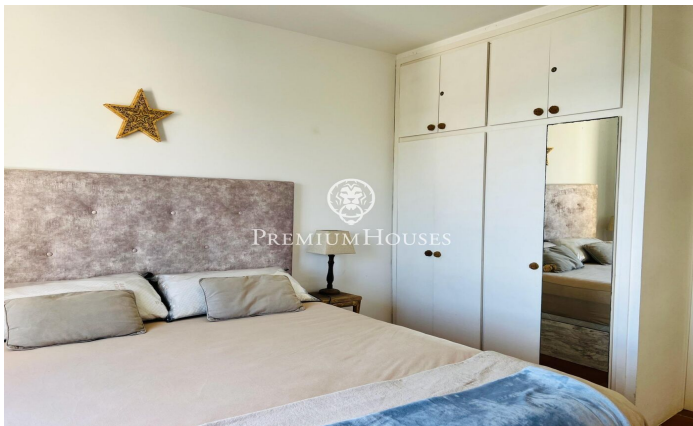

### Aiguadolç / Sitges

Piso con espléndidas vistas al mar de alquiler en el barrio de Aiguadolç de Sitges, en alquiler temporal (maximo 11 meses) . Disponibilidad Febrero 2025 La vivienda se encuentra en perfecto estado y goza de vistas al mar desde la terraza, el comedor y la habitación principal. Con mucha luz gracias a su orientación sur. Se alquila amueblado y perfectamente equipado. A la derecha de la entrada, se encuentra el salón-comedor, la cocina independiente totalmente equipada, que conecta con el salón-comedor por medio de un pasa-platos. El salón tiene acceso directo a la terraza. Desde el salón comedor se accede a la habitación principal en suite. A la derecha del recibidor encontramos otras dos habitaciones dobles y otro baño completo. Todas las habitaciones tienen armarios empotrados. La vivienda tiene parking para un coche pequeño incluido en el precio y acceso a la piscina comunitaria. El barrio de Aiguadolç de Sitges es conocido por su tranquilidad y cercanía a la playa y al puerto de Sitges. Es una área que cuenta con muchos restaurantes y otros servicios. La vivienda se encuentra a escasos metros de la playa y del puerto y muy cerca de la autovía C-31 dirección Barcelona y aeropuerto.

**1.850 €**

72 m<sup>2</sup>  
3 Habitaciones  
2 Baños  
Piscina  
Calefacción  
Vistas al mar  
Amueblado  
Teléfono  
Terraza

Contáctenos para mas información o para concertar una visita

Tel: +34 93 809 72 40