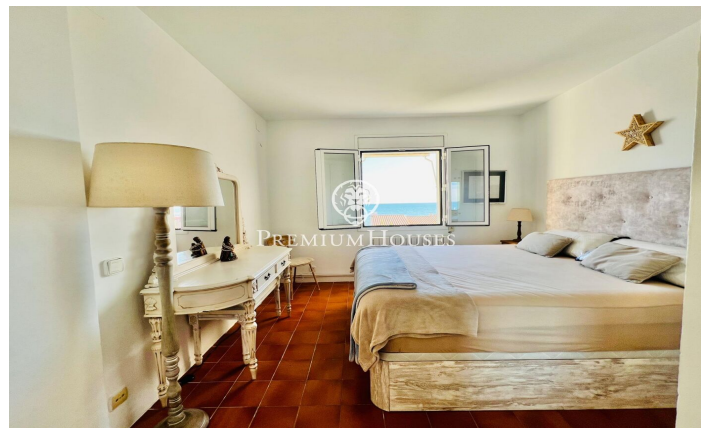

### Aiguadolç / Sitges

Piso con espléndidas vistas al mar de alquiler en el barrio de Aiguadolç de Sitges, en alquiler temporal (maximo 11 meses) . Disponibilidad Febrero 2025 La vivienda se encuentra en perfecto estado y goza de vistas al mar desde la terraza, el comedor y la habitación principal. Con mucha luz gracias a su orientación sur. Se alquila amueblado y perfectamente equipado. A la derecha de la entrada, se encuentra el salón-comedor, la cocina independiente totalmente equipada, que conecta con el salón-comedor por medio de un pasa-platos. El salón tiene acceso directo a la terraza. Desde el salón comedor se accede a la habitación principal en suite. A la derecha del recibidor encontramos otras dos habitaciones dobles y otro baño completo. Todas las habitaciones tienen armarios empotrados. La vivienda tiene parking para un coche pequeño incluido en el precio y acceso a la piscina comunitaria. El barrio de Aiguadolç de Sitges es conocido por su tranquilidad y cercanía a la playa y al puerto de Sitges. Es una área que cuenta con muchos restaurantes y otros servicios. La vivienda se encuentra a escasos metros de la playa y del puerto y muy cerca de la autovía C-31 dirección Barcelona y aeropuerto.

**1.850 €**

72 m<sup>2</sup>  
3 Habitaciones  
2 Baños  
Piscina  
Calefacción  
Vistas al mar  
Amueblado  
Teléfono  
Terraza

Contáctenos para mas información o para concertar una visita

Tel: +34 93 809 72 40