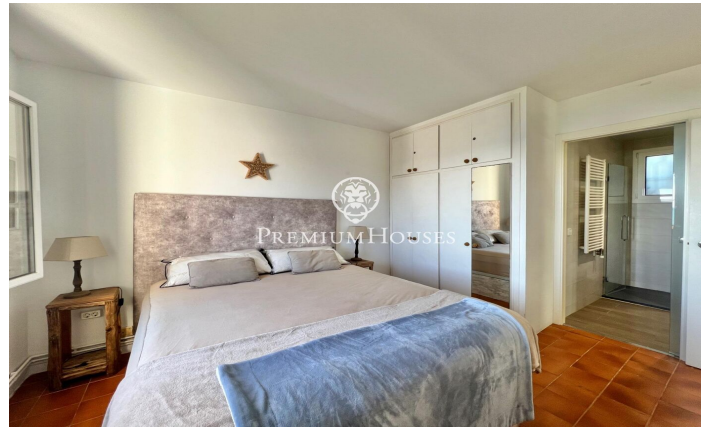

### Aiguadolç / Sitges

Piso con espléndidas vistas al mar de alquiler en el barrio de Aiguadolç de Sitges, en alquiler temporal (maximo 11 meses) . Disponibilidad Febrero 2025 La vivienda se encuentra en perfecto estado y goza de vistas al mar desde la terraza, el comedor y la habitación principal. Con mucha luz gracias a su orientación sur. Se alquila amueblado y perfectamente equipado. A la derecha de la entrada, se encuentra el salón-comedor, la cocina independiente totalmente equipada, que conecta con el salón-comedor por medio de un pasa-platos. El salón tiene acceso directo a la terraza. Desde el salón comedor se accede a la habitación principal en suite. A la derecha del recibidor encontramos otras dos habitaciones dobles y otro baño completo. Todas las habitaciones tienen armarios empotrados. La vivienda tiene parking para un coche pequeño incluido en el precio y acceso a la piscina comunitaria. El barrio de Aiguadolç de Sitges es conocido por su tranquilidad y cercanía a la playa y al puerto de Sitges. Es una área que cuenta con muchos restaurantes y otros servicios. La vivienda se encuentra a escasos metros de la playa y del puerto y muy cerca de la autovía C-31 dirección Barcelona y aeropuerto.

**1.850 €**

72 m<sup>2</sup>  
3 Habitaciones  
2 Baños  
Piscina  
Calefacción  
Vistas al mar  
Amueblado  
Teléfono  
Terraza

Contáctenos para mas información o para concertar una visita

Tel: +34 93 809 72 40