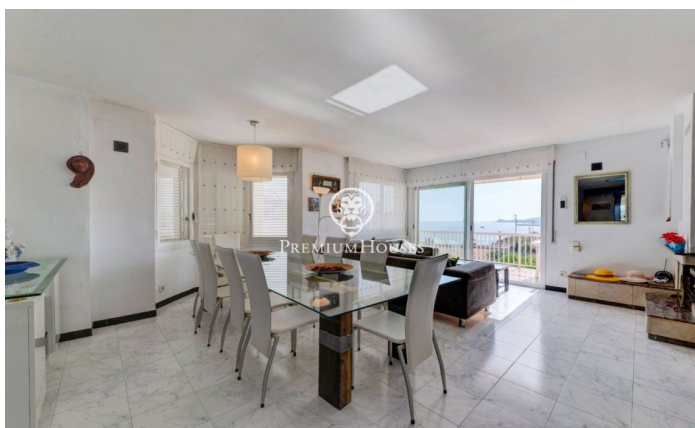

Contáctenos para mas información o para concertar una visita

Tel: +34 93 809 72 40

sitges@premiumhouses.com

www.premiumhouses.es