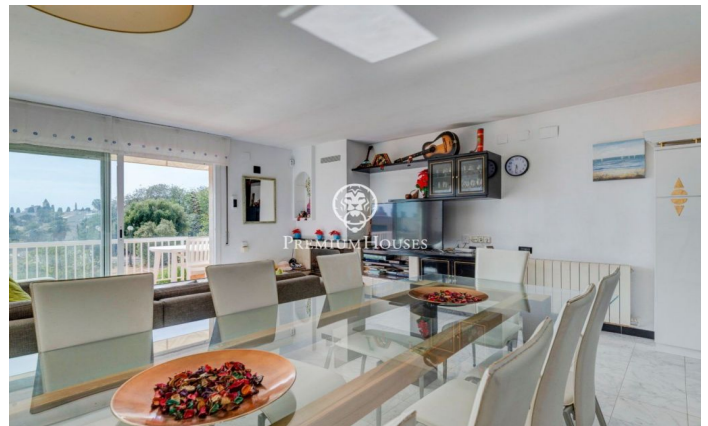

Contáctenos para mas información o para concertar una visita

Tel: +34 93 809 72 40

sitges@premiumhouses.com

www.premiumhouses.es