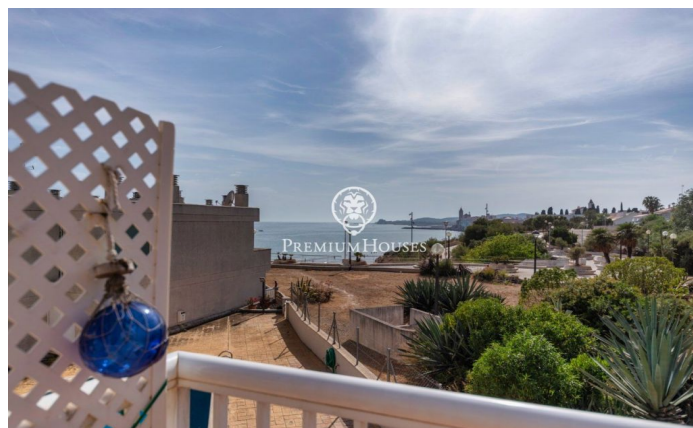

Contáctenos para mas información o para concertar una visita

Tel: +34 93 809 72 40

sitges@premiumhouses.com

www.premiumhouses.es