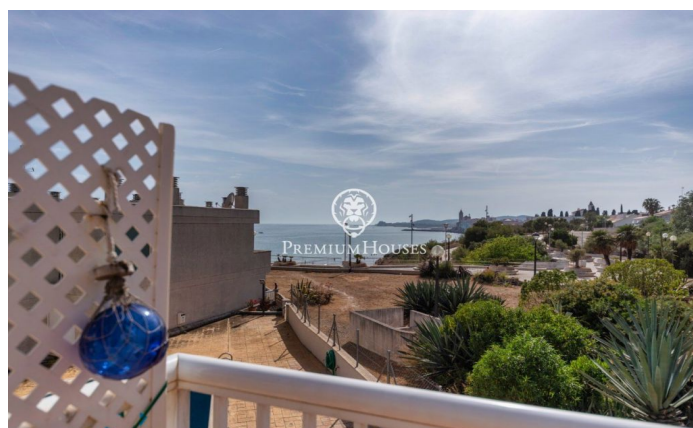

Contáctenos para mas información o para concertar una visita

Tel: +34 93 809 72 40

sitges@premiumhouses.com

www.premiumhouses.es