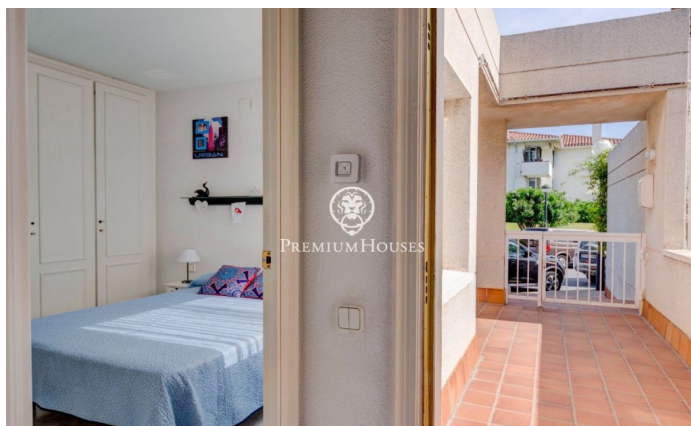

PREMIUMHOUSES
Excellence in Real Estate

Avda. Camí dels Capellans, 81
Local 3 Sitges
Tel: +34 93 809 72 40