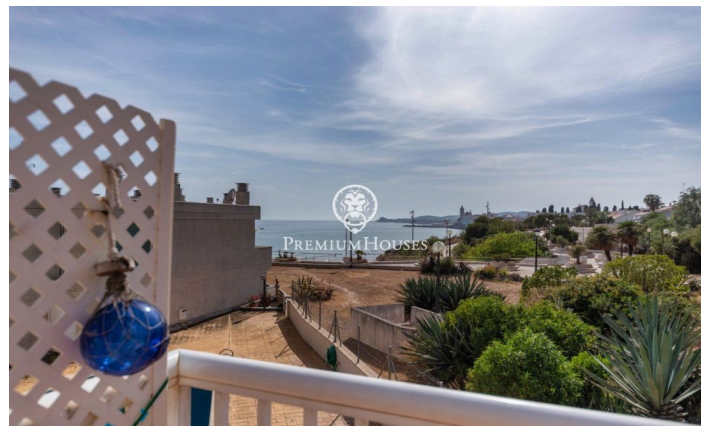

Contáctenos para mas información o para concertar una visita

Tel: +34 93 809 72 40

sitges@premiumhouses.com

www.premiumhouses.es