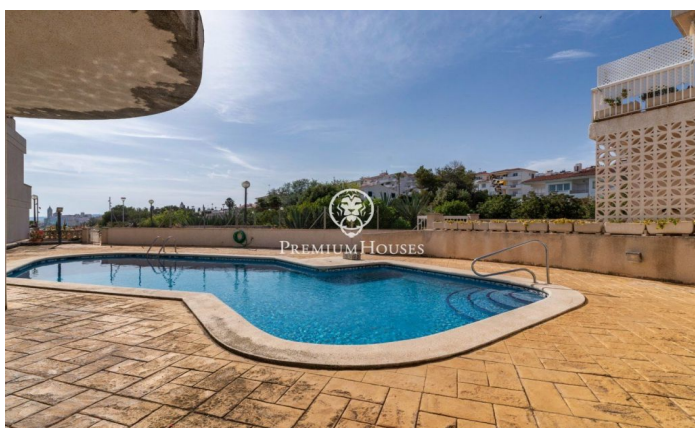

Contáctenos para mas información o para concertar una visita

Tel: +34 93 809 72 40

sitges@premiumhouses.com

www.premiumhouses.es