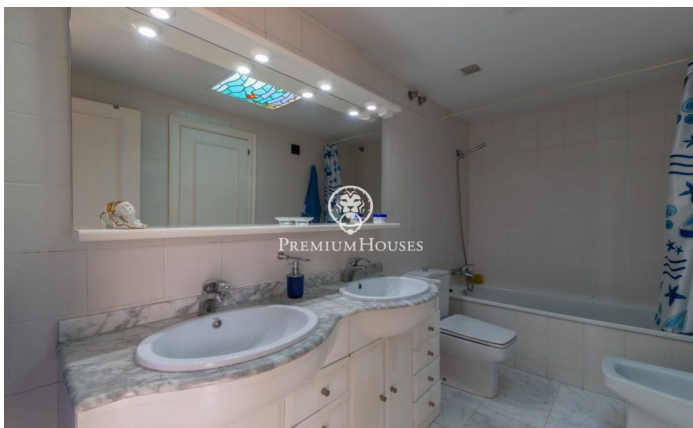

### Aiguadolç / Sitges

Esta exclusiva casa adosada en venta situada en primera línea de Aiguadolç es de las pocas construidas tan cerca de playa de Balmins con vistas de todo Sitges. Frente a la playa orientada a suroeste. Amplia y luminosa casa, pues es toda exterior, de 200m2 construidos y distribuidos en 5 habitaciones dobles con armarios empotrados. Dispone de 3 baños en total y 2 de las habitaciones son en suite. En la planta principal de entrada encontramos un pequeño hall comunicado a través de un pequeño pasillo, con el salón principal y la cocina. A uno de los lados del hall tenemos la entrada a la primera habitación doble en suite, con baño completo. Con miradas al gran salón comedor, tenemos a su izquierda la cocina independiente totalmente equipada y con ventana abierta al salón. Una vez en el salón podemos contemplar las relajantes vistas al mar y al horizonte, desde el sofá o la terraza frente al mar. En la planta de abajo tenemos la zona de noche con otro salón con salida a la terraza y la piscina comunitaria, y las 4 habitaciones dobles también exteriores y con escritorios a medida y armarios empotrados. De estas habitaciones, la más grande es en suite y, además de una gran bañera de hidromasaje, está comunicada con una terraza frente al mar y salida directa ...

**1.200.000 €**

188 m<sup>2</sup>  
5 Habitaciones  
3 Baños  
Calefacción  
Vistas al mar  
Patio interior  
Trastero  
Amueblado  
Terraza

Contáctenos para mas información o para concertar una visita

Tel: +34 93 809 72 40