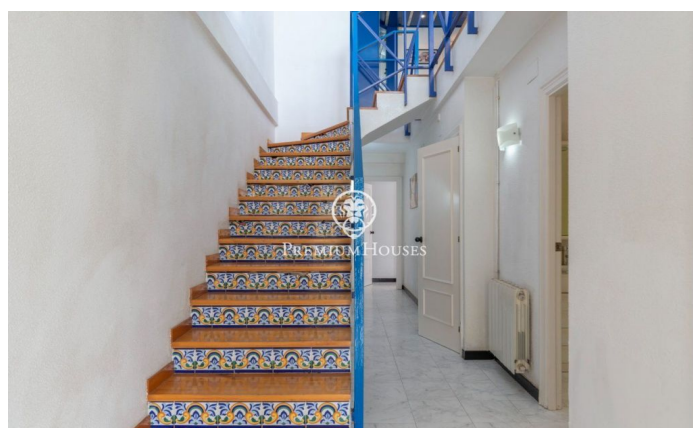

Contáctenos para mas información o para concertar una visita

Tel: +34 93 809 72 40

sitges@premiumhouses.com

www.premiumhouses.es