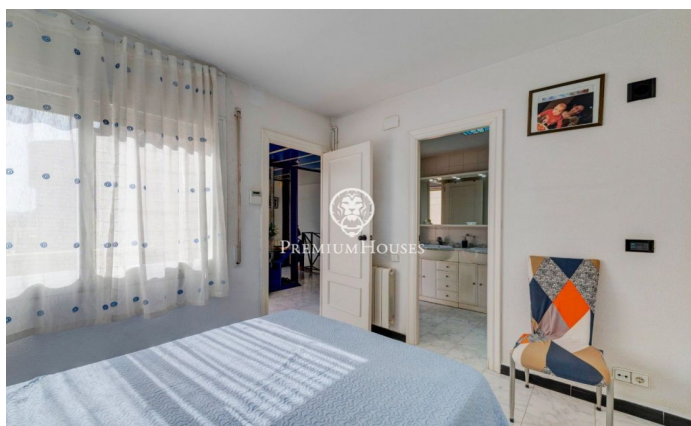

PREMIUMHOUSES
Excellence in Real Estate

Avda. Camí dels Capellans, 81
Local 3 Sitges
Tel: +34 93 809 72 40