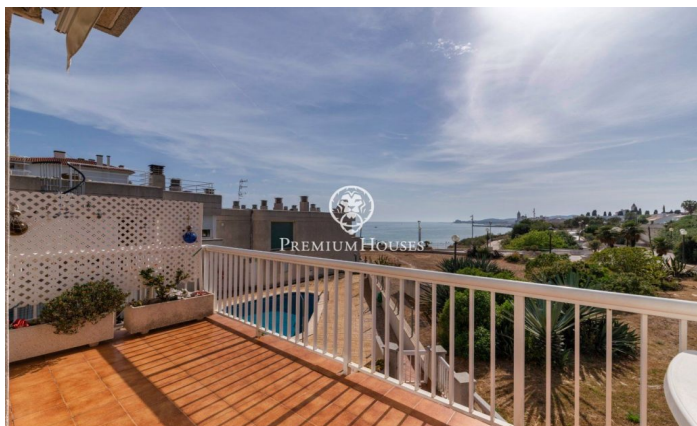

PREMIUMHOUSES
Excellence in Real Estate

Avda. Camí dels Capellans, 81
Local 3 Sitges
Tel: +34 93 809 72 40