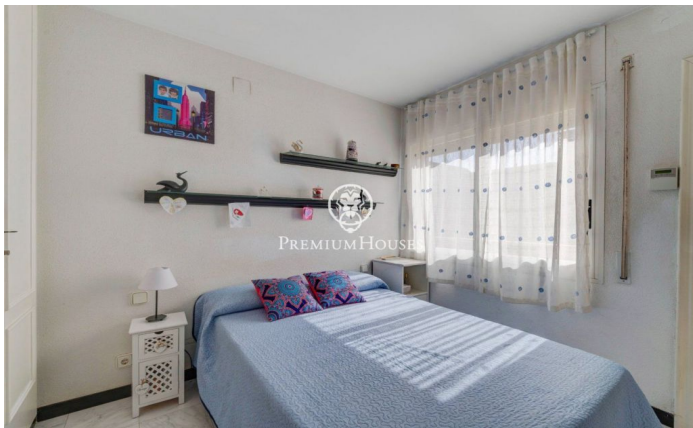

### Aiguadolç / Sitges

Esta exclusiva casa adosada en venta situada en primera línea de Aiguadolç es de las pocas construidas tan cerca de playa de Balmins con vistas de todo Sitges. Frente a la playa orientada a suroeste. Amplia y luminosa casa, pues es toda exterior, de 200m2 construidos y distribuidos en 5 habitaciones dobles con armarios empotrados. Dispone de 3 baños en total y 2 de las habitaciones son en suite. En la planta principal de entrada encontramos un pequeño hall comunicado a través de un pequeño pasillo, con el salón principal y la cocina. A uno de los lados del hall tenemos la entrada a la primera habitación doble en suite, con baño completo. Con miradas al gran salón comedor, tenemos a su izquierda la cocina independiente totalmente equipada y con ventana abierta al salón. Una vez en el salón podemos contemplar las relajantes vistas al mar y al horizonte, desde el sofá o la terraza frente al mar. En la planta de abajo tenemos la zona de noche con otro salón con salida a la terraza y la piscina comunitaria, y las 4 habitaciones dobles también exteriores y con escritorios a medida y armarios empotrados. De estas habitaciones, la más grande es en suite y, además de una gran bañera de hidromasaje, está comunicada con una terraza frente al mar y salida directa ...

**1.200.000 €**

188 m<sup>2</sup>  
5 Habitaciones  
3 Baños  
Calefacción  
Vistas al mar  
Patio interior  
Trastero  
Amueblado  
Terraza

Contáctenos para mas información o para concertar una visita

Tel: +34 93 809 72 40