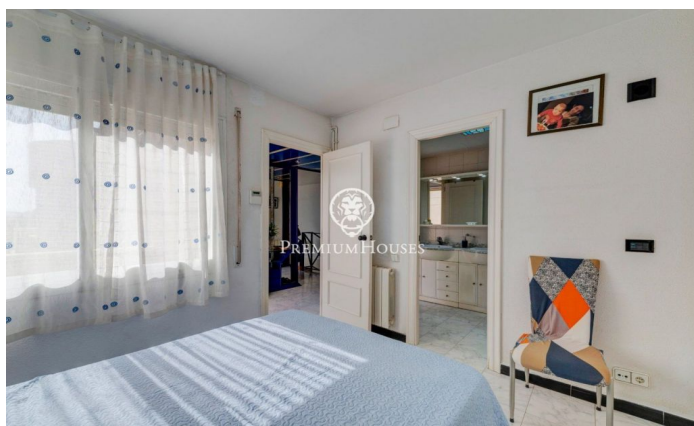

PREMIUMHOUSES
Excellence in Real Estate

Avda. Camí dels Capellans, 81
Local 3 Sitges
Tel: +34 93 809 72 40