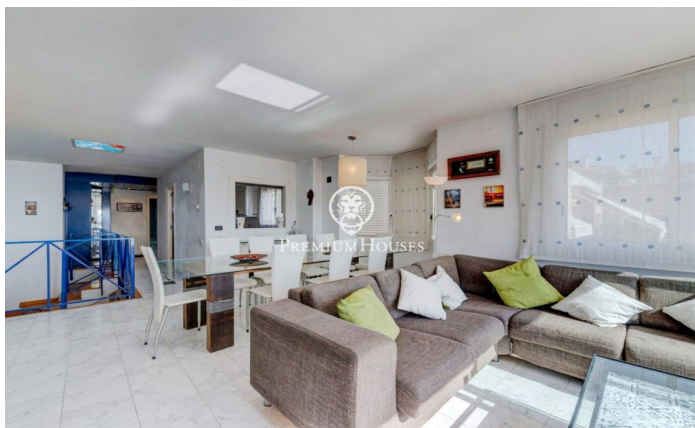

Contáctenos para mas información o para concertar una visita

Tel: +34 93 809 72 40

sitges@premiumhouses.com

www.premiumhouses.es