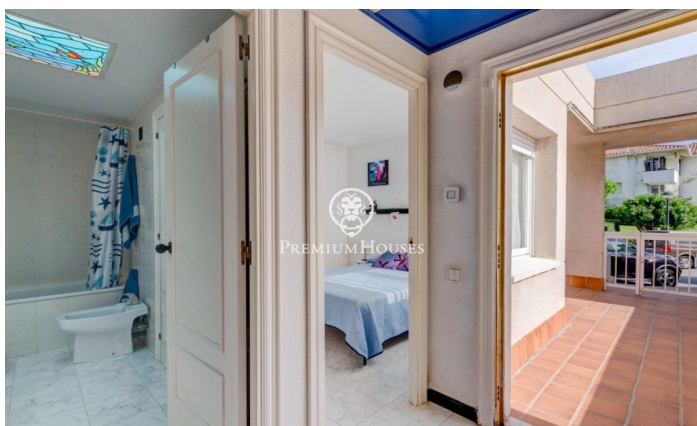

PREMIUMHOUSES
Excellence in Real Estate

Avda. Camí dels Capellans, 81
Local 3 Sitges
Tel: +34 93 809 72 40