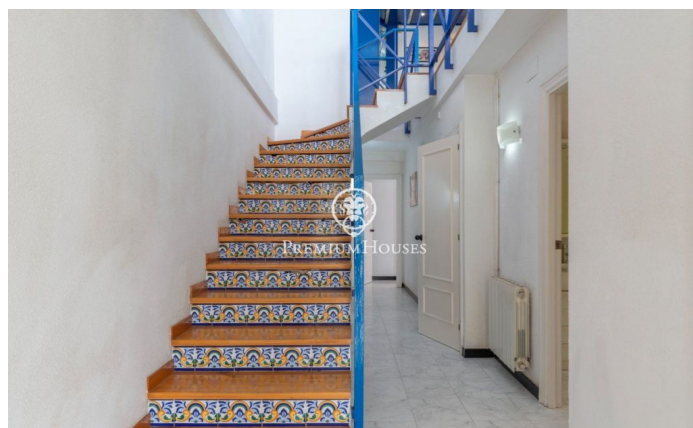

Contáctenos para mas información o para concertar una visita

Tel: +34 93 809 72 40

sitges@premiumhouses.com

www.premiumhouses.es