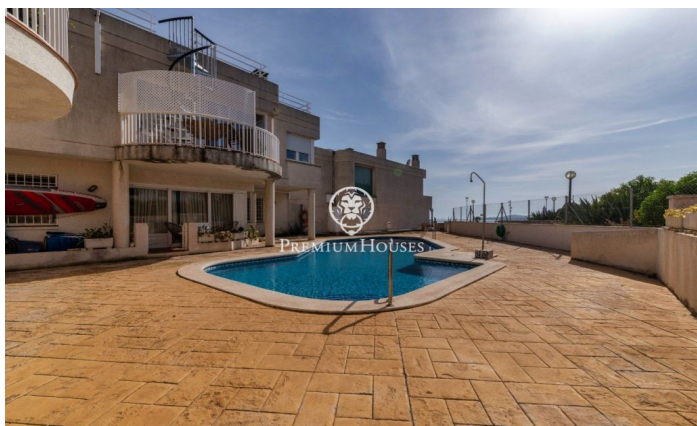

PREMIUMHOUSES
Excellence in Real Estate

Avda. Camí dels Capellans, 81
Local 3 Sitges
Tel: +34 93 809 72 40