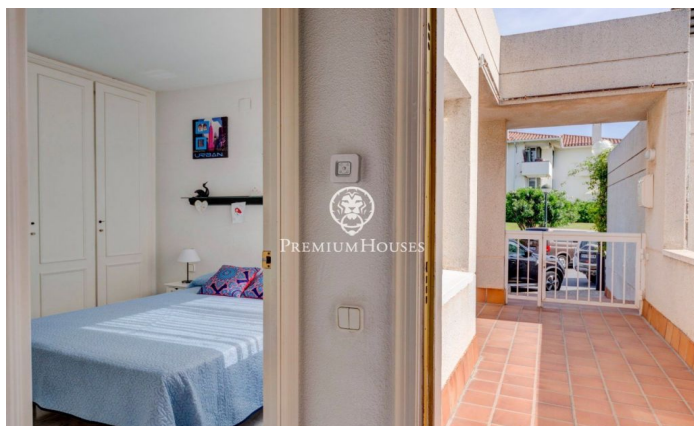

PREMIUMHOUSES
Excellence in Real Estate

Avda. Camí dels Capellans, 81
Local 3 Sitges
Tel: +34 93 809 72 40