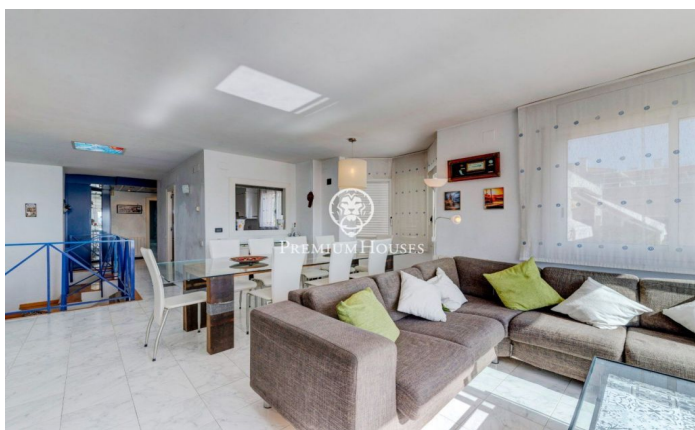

Contáctenos para mas información o para concertar una visita

Tel: +34 93 809 72 40

sitges@premiumhouses.com

www.premiumhouses.es