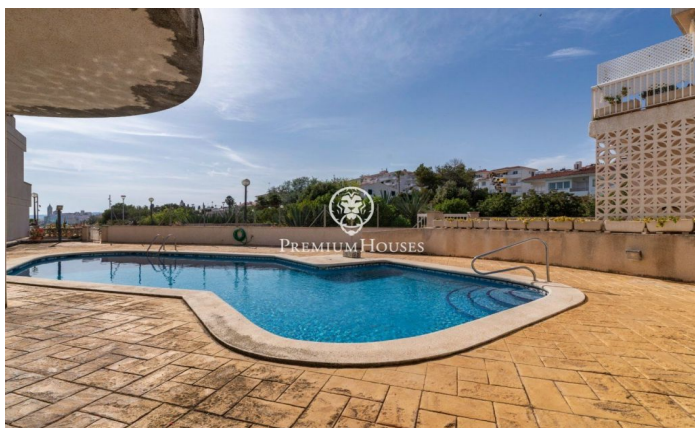

Contáctenos para mas información o para concertar una visita

Tel: +34 93 809 72 40

sitges@premiumhouses.com

www.premiumhouses.es