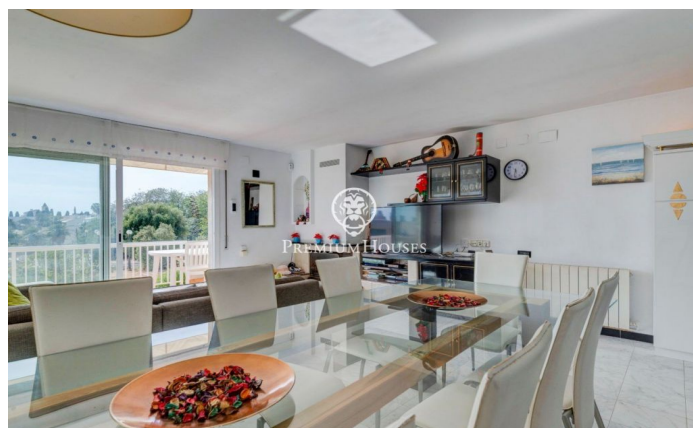

Contáctenos para mas información o para concertar una visita

Tel: +34 93 809 72 40

sitges@premiumhouses.com

www.premiumhouses.es