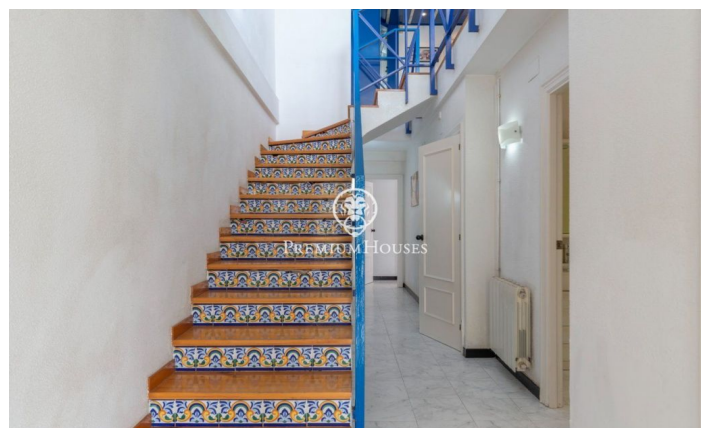

Contáctenos para mas información o para concertar una visita

Tel: +34 93 809 72 40

sitges@premiumhouses.com

www.premiumhouses.es