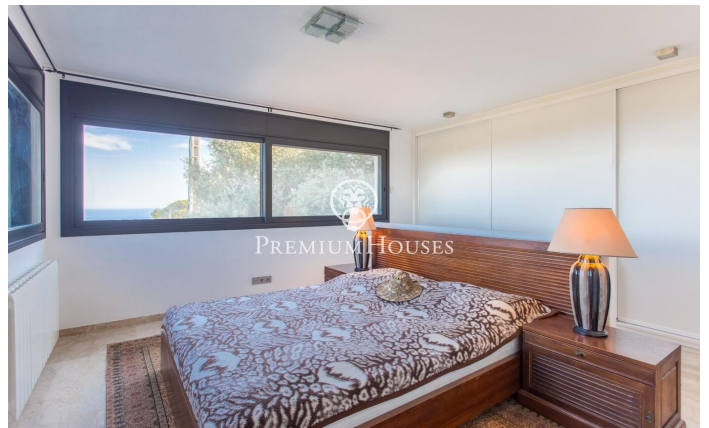

Gran casa con vistas espectaculares del mar en Barcelona Costa

Ref: PH100784

Sant Vicenç de Montalt / Maresme/Barcelona Costa Norte

Esta casa está situada en uno de los lugares más emblemáticos del Maresme, en Sant Vicenç de Montalt. Cerca de todos los servicios, colegios y a cinco minutos de la autopista C/32 que nos comunica con el centro de Barcelona en cuarenta minutos. Esta propiedad se encuentra rodeada de una magnífica zona forestal con campos de golf, hípica y un gran puerto náutico. La casa de nueva construcción y estilo minimalista, se encuentra distribuida en dos plantas. En la primera, el gran salón se abre sobre un jardín en el que los propietarios han priorizado una gran piscina desbordante y climatizada; en la misma planta encontramos una espectacular cocina con comedor incluido, gran suite principal con vestidor y salida directa al jardín, y un segundo dormitorio con un baño. que les da servicio. Accedemos a la primera planta por unas bonitas escaleras o con el ascensor. En la primera planta se ha dispuesto el resto de la zona de noche, compuesta por tres dormitorios más, uno de ellos en suite ; otro baño da servicio al resto de dormitorios. En esta zona se nos abre una magnífica y gran terraza de 57m2, con unas vistas al mar panorámicas La casa tiene un gran garaje para aproximadamente tres coches. Actualmente está dotada de placas solares que nos proporcionan la energía...

1.275.000 €

407 m²
5 Habitaciones
5 Baños
950 m² parcela
Piscina
AACC
Calefacción
Vistas al mar
Ascensor
Teléfono
Chimenea
Seguridad
Terraza
Armarios empotrados

Contáctenos para mas información o para concertar una visita