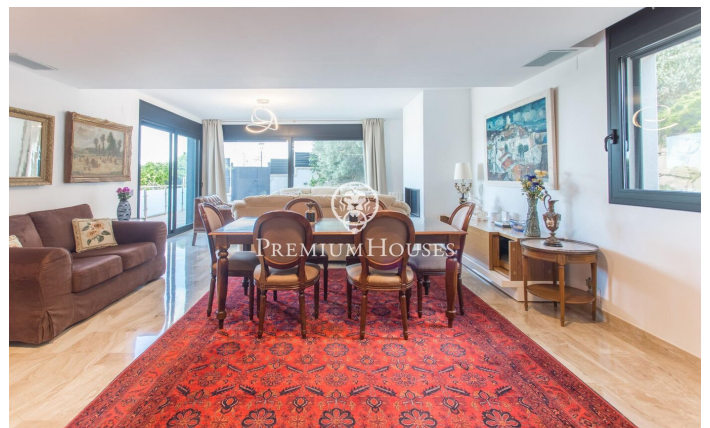

Gran casa con vistas espectaculares del mar en Barcelona Costa

Ref: PH100784

Sant Vicenç de Montalt / Maresme/Barcelona Costa Norte

Esta casa está situada en uno de los lugares más emblemáticos del Maresme, en Sant Vicenç de Montalt. Cerca de todos los servicios, colegios y a cinco minutos de la autopista C/32 que nos comunica con el centro de Barcelona en cuarenta minutos. Esta propiedad se encuentra rodeada de una magnífica zona forestal con campos de golf, hípica y un gran puerto náutico. La casa de nueva construcción y estilo minimalista, se encuentra distribuida en dos plantas. En la primera, el gran salón se abre sobre un jardín en el que los propietarios han priorizado una gran piscina desbordante y climatizada; en la misma planta encontramos una espectacular cocina con comedor incluido, gran suite principal con vestidor y salida directa al jardín, y un segundo dormitorio con un baño. que les da servicio. Accedemos a la primera planta por unas bonitas escaleras o con el ascensor. En la primera planta se ha dispuesto el resto de la zona de noche, compuesta por tres dormitorios más, uno de ellos en suite ; otro baño da servicio al resto de dormitorios. En esta zona se nos abre una magnífica y gran terraza de 57m2, con unas vistas al mar panorámicas La casa tiene un gran garaje para aproximadamente tres coches. Actualmente está dotada de placas solares que nos proporcionan la energía...

1.275.000 €

407 m²
5 Habitaciones
5 Baños
950 m² parcela
Piscina
AACC
Calefacción
Vistas al mar
Ascensor
Teléfono
Chimenea
Seguridad
Terraza
Armarios empotrados

Contáctenos para mas información o para concertar una visita