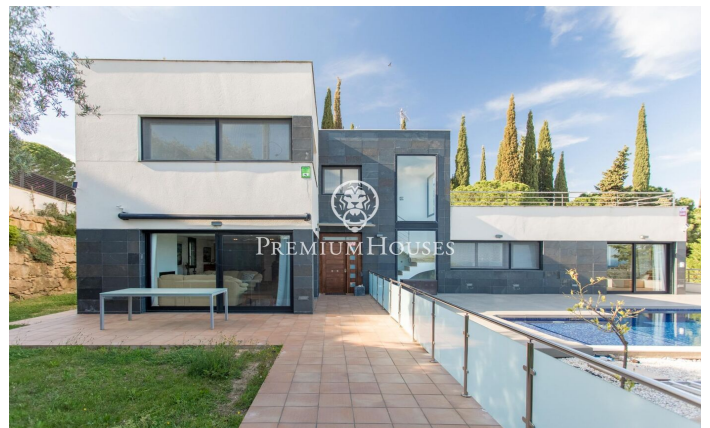

Gran casa con vistas espectaculares del mar en Barcelona Costa

Ref: PH100784

Sant Vicenç de Montalt / Maresme/Barcelona Costa Norte

Esta casa está situada en uno de los lugares más emblemáticos del Maresme, en Sant Vicenç de Montalt. Cerca de todos los servicios, colegios y a cinco minutos de la autopista C/32 que nos comunica con el centro de Barcelona en cuarenta minutos. Esta propiedad se encuentra rodeada de una magnífica zona forestal con campos de golf, hípica y un gran puerto náutico. La casa de nueva construcción y estilo minimalista, se encuentra distribuida en dos plantas. En la primera, el gran salón se abre sobre un jardín en el que los propietarios han priorizado una gran piscina desbordante y climatizada; en la misma planta encontramos una espectacular cocina con comedor incluido, gran suite principal con vestidor y salida directa al jardín, y un segundo dormitorio con un baño. que les da servicio. Accedemos a la primera planta por unas bonitas escaleras o con el ascensor. En la primera planta se ha dispuesto el resto de la zona de noche, compuesta por tres dormitorios más, uno de ellos en suite ; otro baño da servicio al resto de dormitorios. En esta zona se nos abre una magnífica y gran terraza de 57m2, con unas vistas al mar panorámicas La casa tiene un gran garaje para aproximadamente tres coches. Actualmente está dotada de placas solares que nos proporcionan la energía...

1.275.000 €

407 m²
5 Habitaciones
5 Baños
950 m² parcela
Piscina
AACC
Calefacción
Vistas al mar
Ascensor
Teléfono
Chimenea
Seguridad
Terraza
Armarios empotrados

Contáctenos para mas información o para concertar una visita