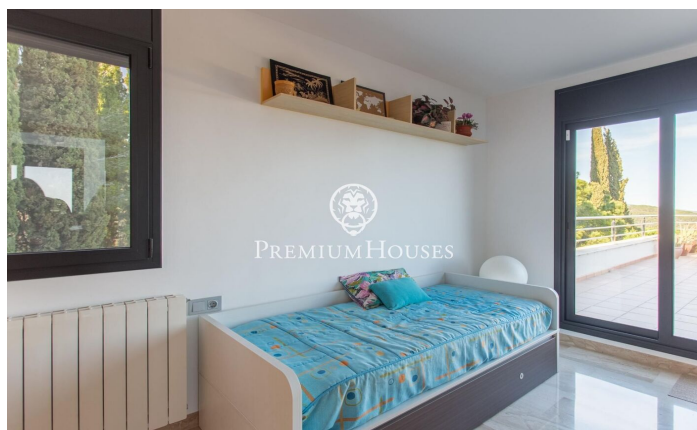

Gran casa con vistas espectaculares del mar en Barcelona Costa

Ref: PH100784

Sant Vicenç de Montalt / Maresme/Barcelona Costa Norte

Esta casa está situada en uno de los lugares más emblemáticos del Maresme, en Sant Vicenç de Montalt. Cerca de todos los servicios, colegios y a cinco minutos de la autopista C/32 que nos comunica con el centro de Barcelona en cuarenta minutos. Esta propiedad se encuentra rodeada de una magnífica zona forestal con campos de golf, hípica y un gran puerto náutico. La casa de nueva construcción y estilo minimalista, se encuentra distribuida en dos plantas. En la primera, el gran salón se abre sobre un jardín en el que los propietarios han priorizado una gran piscina desbordante y climatizada; en la misma planta encontramos una espectacular cocina con comedor incluido, gran suite principal con vestidor y salida directa al jardín, y un segundo dormitorio con un baño. que les da servicio. Accedemos a la primera planta por unas bonitas escaleras o con el ascensor. En la primera planta se ha dispuesto el resto de la zona de noche, compuesta por tres dormitorios más, uno de ellos en suite ; otro baño da servicio al resto de dormitorios. En esta zona se nos abre una magnífica y gran terraza de 57m2, con unas vistas al mar panorámicas La casa tiene un gran garaje para aproximadamente tres coches. Actualmente está dotada de placas solares que nos proporcionan la energía...

1.275.000 €

407 m²
5 Habitaciones
5 Baños
950 m² parcela
Piscina
AACC
Calefacción
Vistas al mar
Ascensor
Teléfono
Chimenea
Seguridad
Terraza
Armarios empotrados

Contáctenos para mas información o para concertar una visita