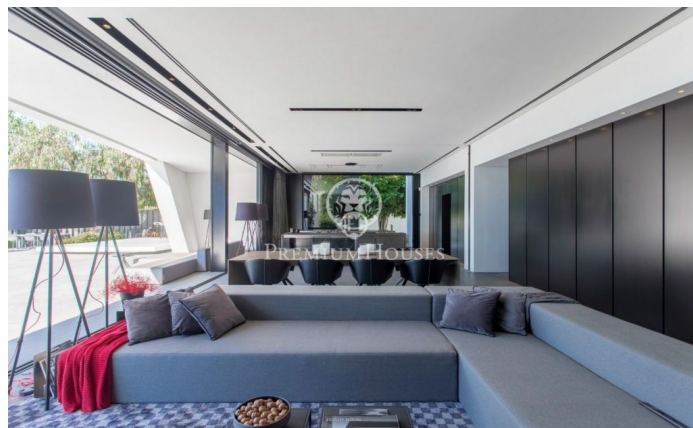

Contáctenos para mas información o para concertar una visita

Tel: +34 93 798 88 99

info@premiumhouses.com

www.premiumhouses.es