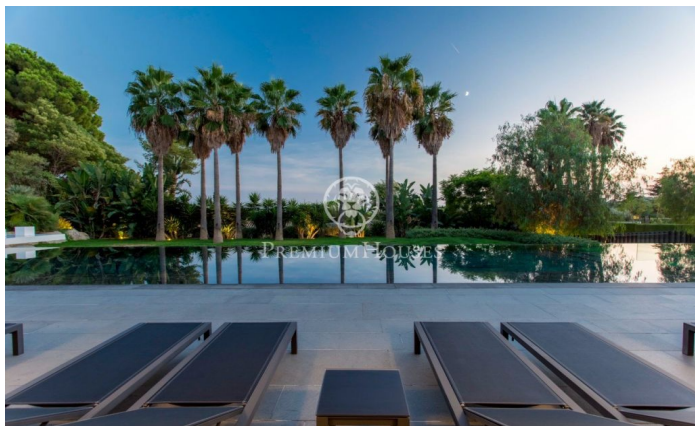

PREMIUMHOUSES
Excellence in Real Estate

Avda. Maresme, 143 Mataró
Tel: +34 93 798 88 99