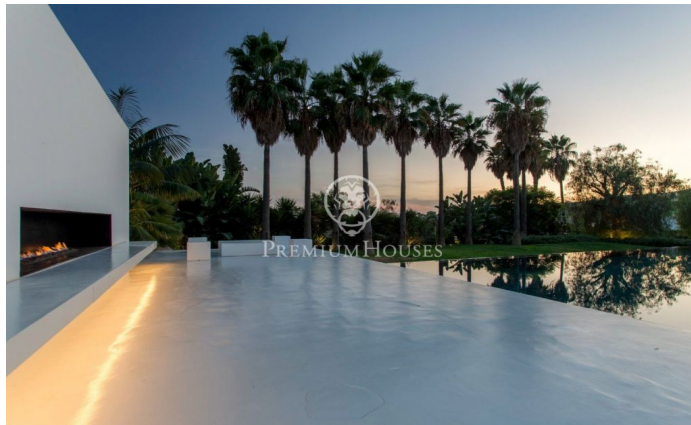

PREMIUMHOUSES
Excellence in Real Estate

Avda. Maresme, 143 Mataró
Tel: +34 93 798 88 99