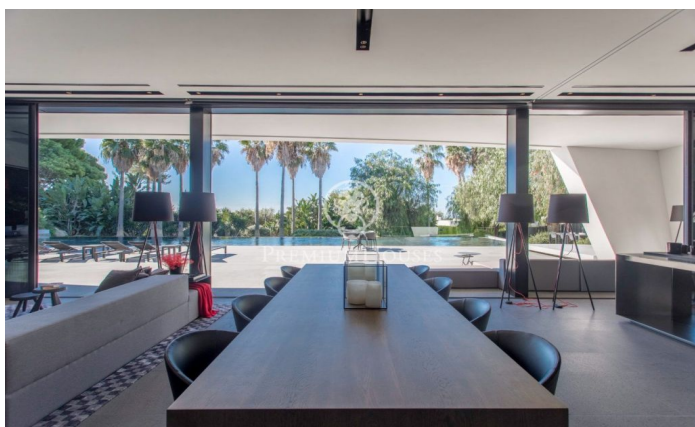

Contáctenos para mas información o para concertar una visita

Tel: +34 93 798 88 99

info@premiumhouses.com

www.premiumhouses.es