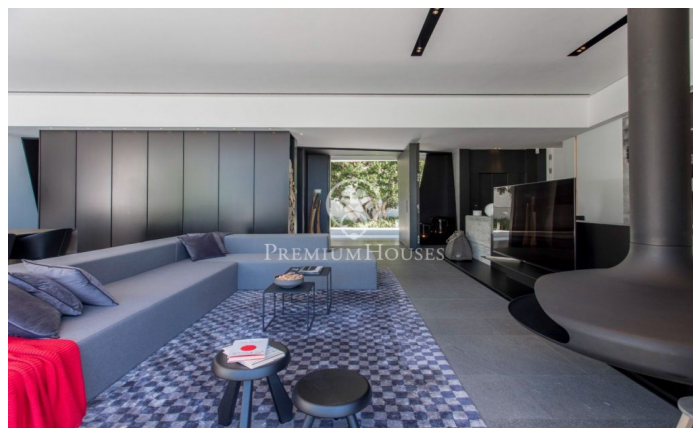

Contáctenos para mas información o para concertar una visita

Tel: +34 93 798 88 99

info@premiumhouses.com

www.premiumhouses.es