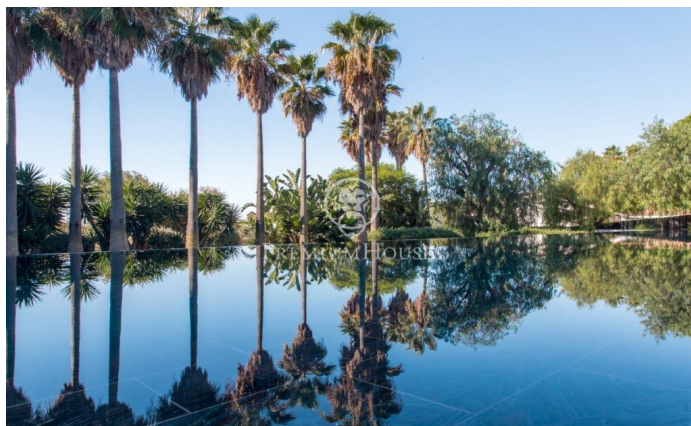

PREMIUMHOUSES
Excellence in Real Estate

Avda. Maresme, 143 Mataró
Tel: +34 93 798 88 99