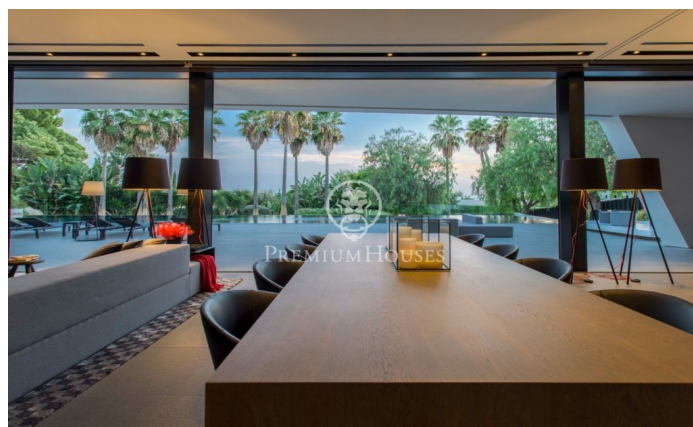

Contáctenos para mas información o para concertar una visita

Tel: +34 93 798 88 99

info@premiumhouses.com

www.premiumhouses.es