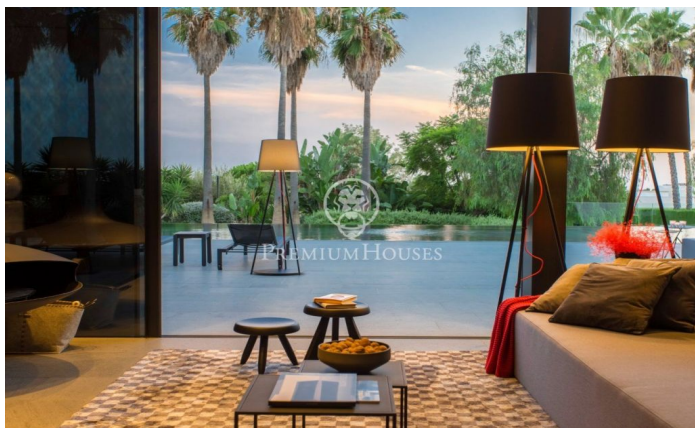

Contáctenos para mas información o para concertar una visita

Tel: +34 93 798 88 99

info@premiumhouses.com

www.premiumhouses.es