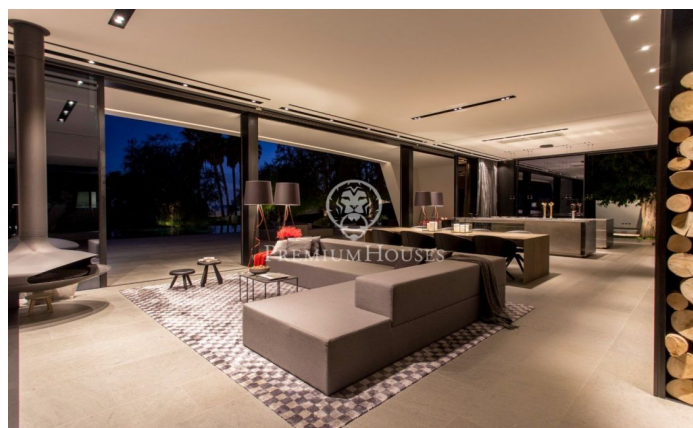

Contáctenos para mas información o para concertar una visita

Tel: +34 93 798 88 99

info@premiumhouses.com

www.premiumhouses.es