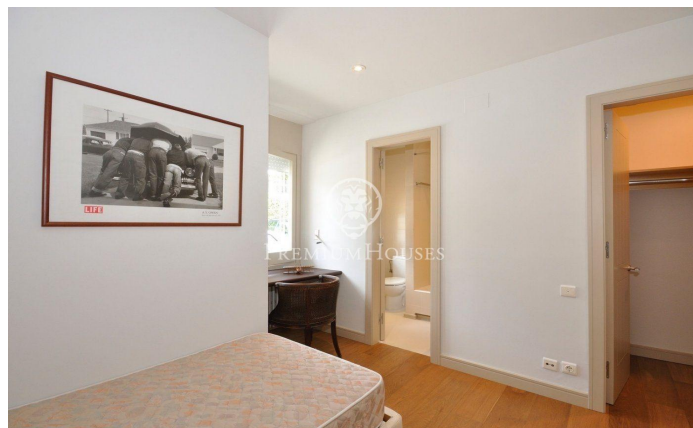

Chalet en venta con increíbles vistas al mar en Supermaresme

Ref: PH103142

Sant Vicenç de Montalt / Maresme/Barcelona Costa Norte

Esta vivienda unifamiliar está ubicada, sin duda alguna, en la urbanización más prestigiosa del Maresme. En un entorno residencial privilegiado, de grandes avenidas y con numerosas zonas verdes. La urbanización cuenta con una zona deportiva exclusiva para residentes e invitados, vigilancia privada 24 horas y servicio de conserje. La zona ofrece infinidad de opciones de ocio, restaurantes, playas y golf. Cerca de colegios, hospitales y centros comerciales. La vivienda asentada en una parcela plana de 1820m², disfruta de mucha privacidad y preciosas vistas al mar. La distribución en una sola planta es una de las cualidades más destacables. Espacios amplios inundados de luz natural, grandes ventanales que abren al jardín y convierten el mar en un elemento decorativo de la casa. Encontramos 5 dormitorios todos ellos con su baño, un despacho o habitación polivalente, baño de cortesía, cocina con despensa, zona de office y lavadero independiente con salida al jardín, Además un precioso porche cubierto que amplía el espacio interior, piscina privada y garaje. A escasos 40 minutos de Barcelona y a una hora y media de la frontera con Francia, es un hogar pensado para hacer de la vida cotidiana un lujo. No dude en contactarnos para recibir más información y concertar u...

1.875.000 €

357 m²
5 Habitaciones
6 Baños
1,818 m² parcela
Piscina
AACC
Calefacción
Vistas al mar
Chimenea
Seguridad
Terraza
Armarios empotrados

Contáctenos para mas información o para concertar una visita