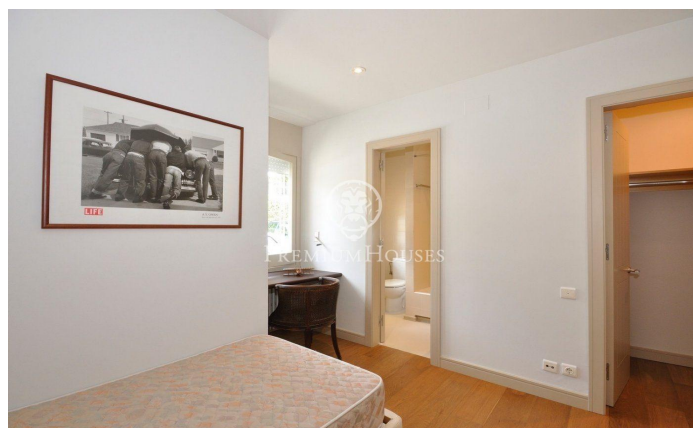

### Sant Vicenç de Montalt / Maresme/Barcelona Costa Norte

Esta vivienda unifamiliar está ubicada, sin duda alguna, en la urbanización más prestigiosa del Maresme. En un entorno residencial privilegiado, de grandes avenidas y con numerosas zonas verdes. La urbanización cuenta con una zona deportiva exclusiva para residentes e invitados, vigilancia privada 24 horas y servicio de conserje. La zona ofrece infinidad de opciones de ocio, restaurantes, playas y golf. Cerca de colegios, hospitales y centros comerciales. La vivienda asentada en una parcela plana de 1820m2, disfruta de mucha privacidad y preciosas vistas al mar. La distribución en una sola planta es una de las cualidades más destacables. Espacios amplios inundados de luz natural, grandes ventanales que abren al jardín y convierten el mar en un elemento decorativo de la casa. Encontramos 5 dormitorios todos ellos con su baño, un despacho o habitación polivalente, baño de cortesía, cocina con despensa, zona de office y lavadero independiente con salida al jardín, Además un precioso porche cubierto que amplía el espacio interior, piscina privada y garaje. A escasos 40 minutos de Barcelona y a una hora y media de la frontera con Francia, es un hogar pensado para hacer de la vida cotidiana un lujo. No dude en contactarnos para recibir más información y concertar u...

**1.875.000 €**

357 m<sup>2</sup>  
5 Habitaciones  
6 Baños  
1,818 m<sup>2</sup> parcela  
Piscina  
AACC  
Calefacción  
Vistas al mar  
Chimenea  
Seguridad  
Terraza  
Armarios empotrados

Contáctenos para mas información o para concertar una visita