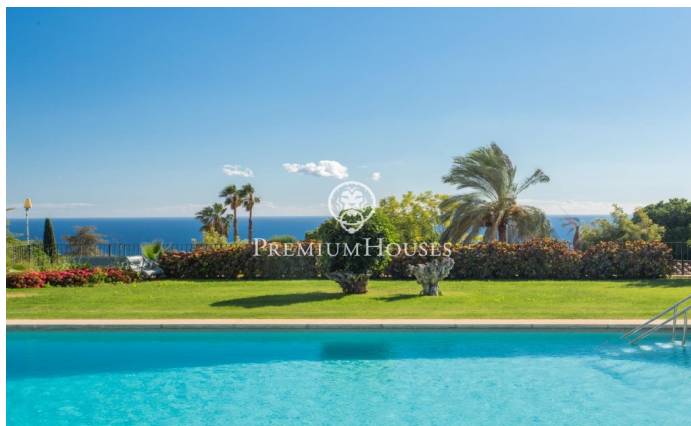

Casa de una planta en venta con vistas panorámicas al mar en Supermaresme.

Ref: PH102847

Sant Vicenç de Montalt / Maresme/Barcelona Costa Norte

La casa se encuentra en una sola planta en un terreno completamente plano y ofrece unas vistas espectaculares al mar. Al entrar en la casa, un amplio vestíbulo divide la vivienda en una zona de día y una zona de noche. En la zona de día, se encuentra un amplio salón con ventanales de gran tamaño que ofrecen vistas al mar. Desde aquí, se accede a la biblioteca y al espacioso comedor, ambos con impresionantes vistas al jardín completamente plano, la piscina y el mar. En esta misma área de día, encontramos una amplia cocina, una despensa y una zona de servicio que consta de cuatro habitaciones. La zona de noche incluye seis dormitorios dobles, cuatro de ellos con baño en suite y acceso directo al exterior. Además, hay un total de seis baños, uno de ellos equipado con jacuzzi. En el sótano, se encuentra una piscina climatizada, un jacuzzi, una sauna y vestidores con baño y ducha. Este espacio es ideal para relajarse sin salir de casa. La propiedad cuenta con dos estructuras adicionales. Una de ellas está cerca de la piscina y consta de una sala polivalente, dos baños y una cocina. La otra es de gran tamaño y se ha utilizado como oficina, pero podría transformarse en un estudio de grabación u otro espacio versátil debido a su amplitud. Si bien la propiedad ne...

3.250.000 €

883 m²
8 Habitaciones
7 Baños
3,494 m² parcela
Piscina
Calefacción
Vistas al mar
Patio interior
Teléfono
Chimenea
Seguridad
Parking
Armarios empotrados

Contáctenos para mas información o para concertar una visita