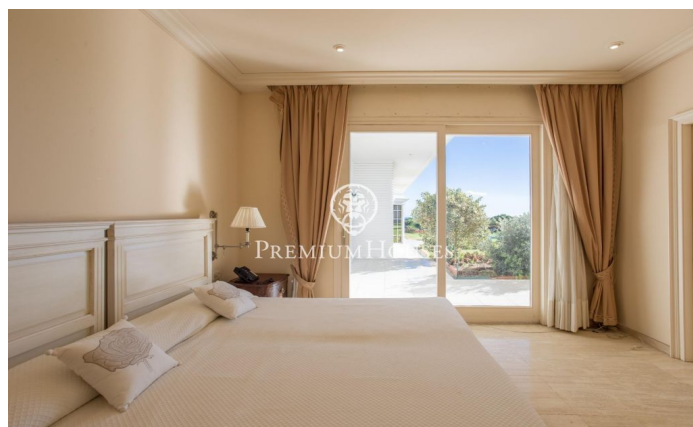

Casa de una planta en venta con vistas panorámicas al mar en Supermaresme.

Ref: PH102847

Sant Vicenç de Montalt / Maresme/Barcelona Costa Norte

La casa se encuentra en una sola planta en un terreno completamente plano y ofrece unas vistas espectaculares al mar. Al entrar en la casa, un amplio vestíbulo divide la vivienda en una zona de día y una zona de noche. En la zona de día, se encuentra un amplio salón con ventanales de gran tamaño que ofrecen vistas al mar. Desde aquí, se accede a la biblioteca y al espacioso comedor, ambos con impresionantes vistas al jardín completamente plano, la piscina y el mar. En esta misma área de día, encontramos una amplia cocina, una despensa y una zona de servicio que consta de cuatro habitaciones. La zona de noche incluye seis dormitorios dobles, cuatro de ellos con baño en suite y acceso directo al exterior. Además, hay un total de seis baños, uno de ellos equipado con jacuzzi. En el sótano, se encuentra una piscina climatizada, un jacuzzi, una sauna y vestidores con baño y ducha. Este espacio es ideal para relajarse sin salir de casa. La propiedad cuenta con dos estructuras adicionales. Una de ellas está cerca de la piscina y consta de una sala polivalente, dos baños y una cocina. La otra es de gran tamaño y se ha utilizado como oficina, pero podría transformarse en un estudio de grabación u otro espacio versátil debido a su amplitud. Si bien la propiedad ne...

3.250.000 €

883 m²
8 Habitaciones
7 Baños
3,494 m² parcela
Piscina
Calefacción
Vistas al mar
Patio interior
Teléfono
Chimenea
Seguridad
Parking
Armarios empotrados

Contáctenos para mas información o para concertar una visita