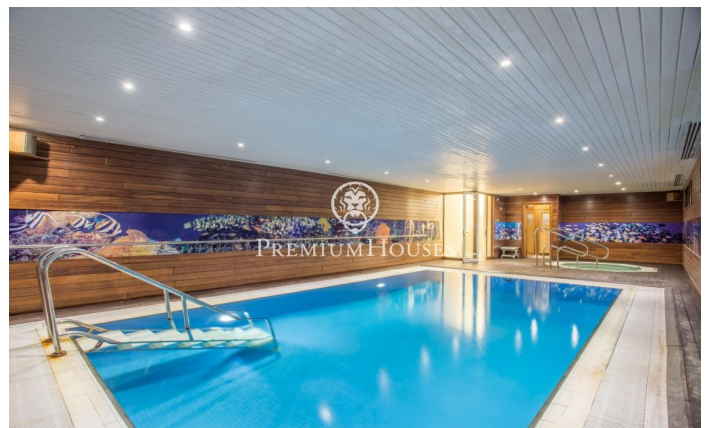

Casa de una planta en venta con vistas panorámicas al mar en Supermaresme.

Ref: PH102847

Sant Vicenç de Montalt / Maresme/Barcelona Costa Norte

La casa se encuentra en una sola planta en un terreno completamente plano y ofrece unas vistas espectaculares al mar. Al entrar en la casa, un amplio vestíbulo divide la vivienda en una zona de día y una zona de noche. En la zona de día, se encuentra un amplio salón con ventanales de gran tamaño que ofrecen vistas al mar. Desde aquí, se accede a la biblioteca y al espacioso comedor, ambos con impresionantes vistas al jardín completamente plano, la piscina y el mar. En esta misma área de día, encontramos una amplia cocina, una despensa y una zona de servicio que consta de cuatro habitaciones. La zona de noche incluye seis dormitorios dobles, cuatro de ellos con baño en suite y acceso directo al exterior. Además, hay un total de seis baños, uno de ellos equipado con jacuzzi. En el sótano, se encuentra una piscina climatizada, un jacuzzi, una sauna y vestidores con baño y ducha. Este espacio es ideal para relajarse sin salir de casa. La propiedad cuenta con dos estructuras adicionales. Una de ellas está cerca de la piscina y consta de una sala polivalente, dos baños y una cocina. La otra es de gran tamaño y se ha utilizado como oficina, pero podría transformarse en un estudio de grabación u otro espacio versátil debido a su amplitud. Si bien la propiedad ne...

3.250.000 €

883 m²
8 Habitaciones
7 Baños
3,494 m² parcela
Piscina
Calefacción
Vistas al mar
Patio interior
Teléfono
Chimenea
Seguridad
Parking
Armarios empotrados

Contáctenos para mas información o para concertar una visita