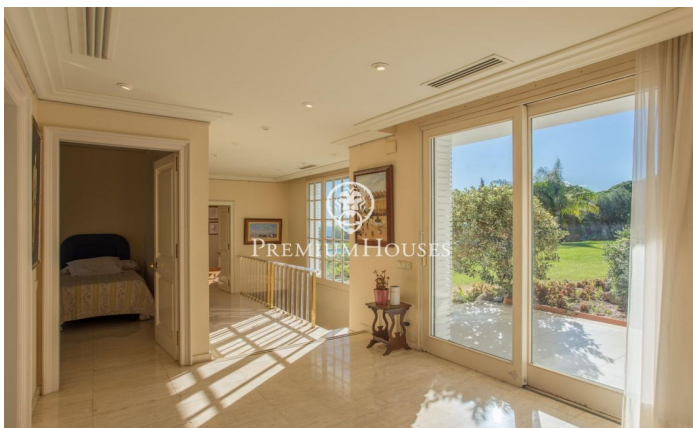

Casa de una planta en venta con vistas panorámicas al mar en Supermaresme.

Ref: PH102847

Sant Vicenç de Montalt / Maresme/Barcelona Costa Norte

La casa se encuentra en una sola planta en un terreno completamente plano y ofrece unas vistas espectaculares al mar. Al entrar en la casa, un amplio vestíbulo divide la vivienda en una zona de día y una zona de noche. En la zona de día, se encuentra un amplio salón con ventanales de gran tamaño que ofrecen vistas al mar. Desde aquí, se accede a la biblioteca y al espacioso comedor, ambos con impresionantes vistas al jardín completamente plano, la piscina y el mar. En esta misma área de día, encontramos una amplia cocina, una despensa y una zona de servicio que consta de cuatro habitaciones. La zona de noche incluye seis dormitorios dobles, cuatro de ellos con baño en suite y acceso directo al exterior. Además, hay un total de seis baños, uno de ellos equipado con jacuzzi. En el sótano, se encuentra una piscina climatizada, un jacuzzi, una sauna y vestidores con baño y ducha. Este espacio es ideal para relajarse sin salir de casa. La propiedad cuenta con dos estructuras adicionales. Una de ellas está cerca de la piscina y consta de una sala polivalente, dos baños y una cocina. La otra es de gran tamaño y se ha utilizado como oficina, pero podría transformarse en un estudio de grabación u otro espacio versátil debido a su amplitud. Si bien la propiedad ne...

3.250.000 €

883 m²
8 Habitaciones
7 Baños
3,494 m² parcela
Piscina
Calefacción
Vistas al mar
Patio interior
Teléfono
Chimenea
Seguridad
Parking
Armarios empotrados

Contáctenos para mas información o para concertar una visita