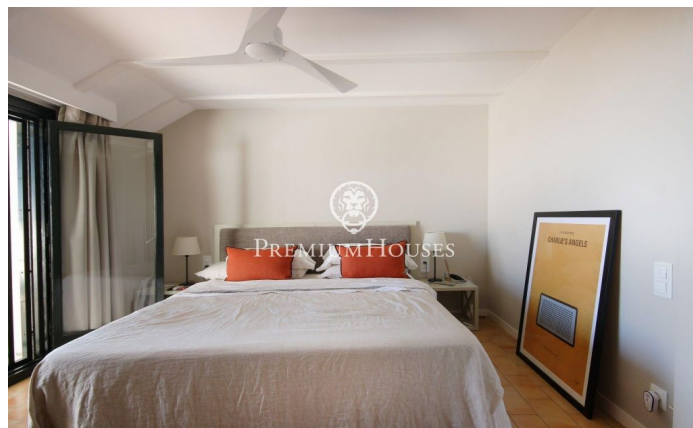

Casa adosada en venta en Supermaresme con espectaculares vistas al mar.

Ref: PH102789

Sant Vicenç de Montalt / Maresme/Barcelona Costa Norte

En la prestigiosa urbanización de Supermaresme, se encuentra esta casa adosada que ofrece una piscina comunitaria y un garaje para un coche. En el área de día, se ubica el espacioso salón-comedor con una acogedora chimenea y acceso directo al jardín, el cual brinda acceso a la piscina. Además, encontramos una cocina independiente, una habitación de servicio con su propio baño y un aseo de cortesía. En la zona de descanso, se distribuyen cuatro habitaciones dobles y dos baños. Una planta más arriba, se encuentra una buhardilla que puede ser utilizada como quinta habitación o como despacho, y cuenta con acceso a una terraza privada. Desde la vivienda, se pueden disfrutar de vistas espectaculares al mar que añaden un toque exclusivo.

895.000 €

264 m²
5 Habitaciones
2 Baños
Piscina
Calefacción
Vistas al mar
Teléfono
Chimenea
Parking
Balcón
Armarios empotrados

Contáctenos para mas información o para concertar una visita

Tel: +34 93 798 88 99