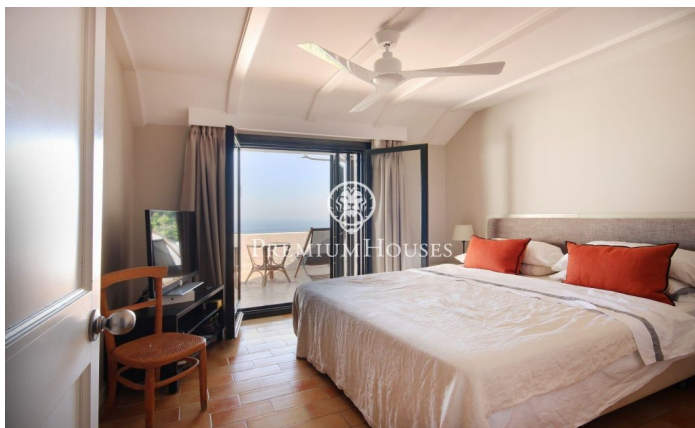

Casa adosada en venta en Supermaresme con espectaculares vistas al mar.

Ref: PH102789

Sant Vicenç de Montalt / Maresme/Barcelona Costa Norte

En la prestigiosa urbanización de Supermaresme, se encuentra esta casa adosada que ofrece una piscina comunitaria y un garaje para un coche. En el área de día, se ubica el espacioso salón-comedor con una acogedora chimenea y acceso directo al jardín, el cual brinda acceso a la piscina. Además, encontramos una cocina independiente, una habitación de servicio con su propio baño y un aseo de cortesía. En la zona de descanso, se distribuyen cuatro habitaciones dobles y dos baños. Una planta más arriba, se encuentra una buhardilla que puede ser utilizada como quinta habitación o como despacho, y cuenta con acceso a una terraza privada. Desde la vivienda, se pueden disfrutar de vistas espectaculares al mar que añaden un toque exclusivo.

895.000 €

264 m²
5 Habitaciones
2 Baños
Piscina
Calefacción
Vistas al mar
Teléfono
Chimenea
Parking
Balcón
Armarios empotrados

Contáctenos para mas información o para concertar una visita

Tel: +34 93 798 88 99