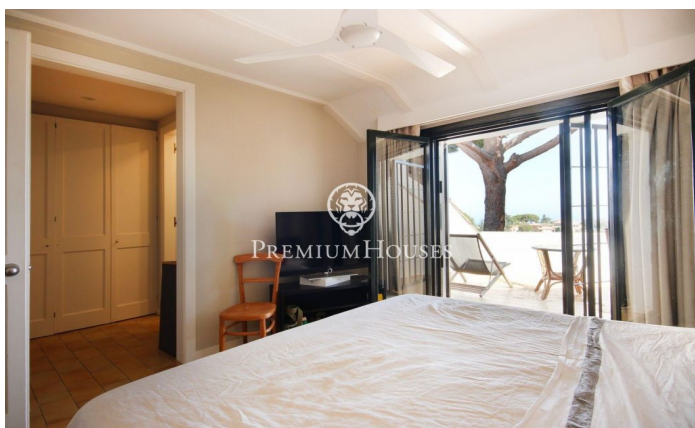

Casa adosada en venta en Supermaresme con espectaculares vistas al mar.

Ref: PH102789

Sant Vicenç de Montalt / Maresme/Barcelona Costa Norte

En la prestigiosa urbanización de Supermaresme, se encuentra esta casa adosada que ofrece una piscina comunitaria y un garaje para un coche. En el área de día, se ubica el espacioso salón-comedor con una acogedora chimenea y acceso directo al jardín, el cual brinda acceso a la piscina. Además, encontramos una cocina independiente, una habitación de servicio con su propio baño y un aseo de cortesía. En la zona de descanso, se distribuyen cuatro habitaciones dobles y dos baños. Una planta más arriba, se encuentra una buhardilla que puede ser utilizada como quinta habitación o como despacho, y cuenta con acceso a una terraza privada. Desde la vivienda, se pueden disfrutar de vistas espectaculares al mar que añaden un toque exclusivo.

895.000 €

264 m²
5 Habitaciones
2 Baños
Piscina
Calefacción
Vistas al mar
Teléfono
Chimenea
Parking
Balcón
Armarios empotrados

Contáctenos para mas información o para concertar una visita

Tel: +34 93 798 88 99