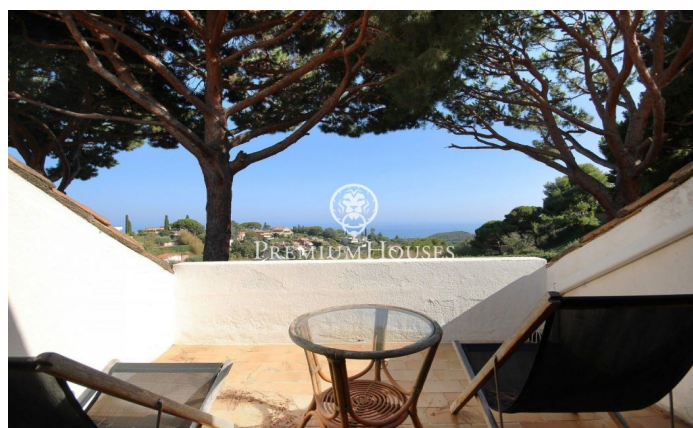

Contáctenos para mas información o para concertar una visita

Tel: +34 93 798 88 99

info@premiumhouses.com

www.premiumhouses.es