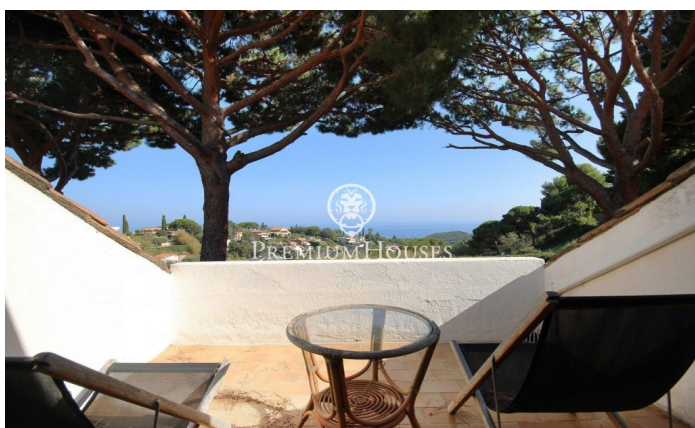

Contáctenos para mas información o para concertar una visita

Tel: +34 93 798 88 99

info@premiumhouses.com

www.premiumhouses.es