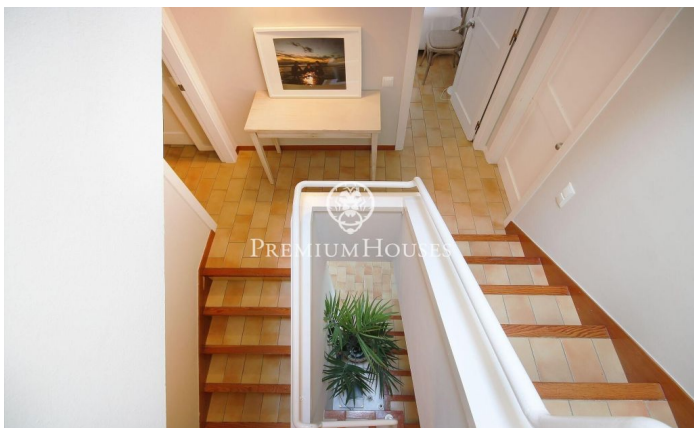

Casa adosada en venta en Supermaresme con espectaculares vistas al mar.

Ref: PH102789

Sant Vicenç de Montalt / Maresme/Barcelona Costa Norte

En la prestigiosa urbanización de Supermaresme, se encuentra esta casa adosada que ofrece una piscina comunitaria y un garaje para un coche. En el área de día, se ubica el espacioso salón-comedor con una acogedora chimenea y acceso directo al jardín, el cual brinda acceso a la piscina. Además, encontramos una cocina independiente, una habitación de servicio con su propio baño y un aseo de cortesía. En la zona de descanso, se distribuyen cuatro habitaciones dobles y dos baños. Una planta más arriba, se encuentra una buhardilla que puede ser utilizada como quinta habitación o como despacho, y cuenta con acceso a una terraza privada. Desde la vivienda, se pueden disfrutar de vistas espectaculares al mar que añaden un toque exclusivo.

895.000 €

264 m²
5 Habitaciones
2 Baños
Piscina
Calefacción
Vistas al mar
Teléfono
Chimenea
Parking
Balcón
Armarios empotrados

Contáctenos para mas información o para concertar una visita

Tel: +34 93 798 88 99