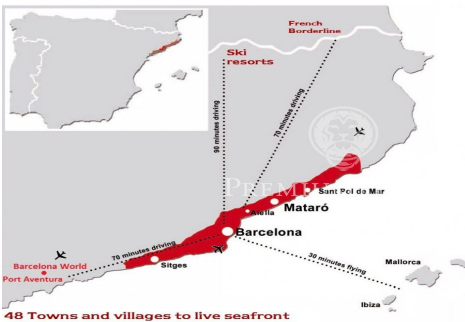

Barcelona Coast, the best place to live
Over 2,500 hours of sun per year