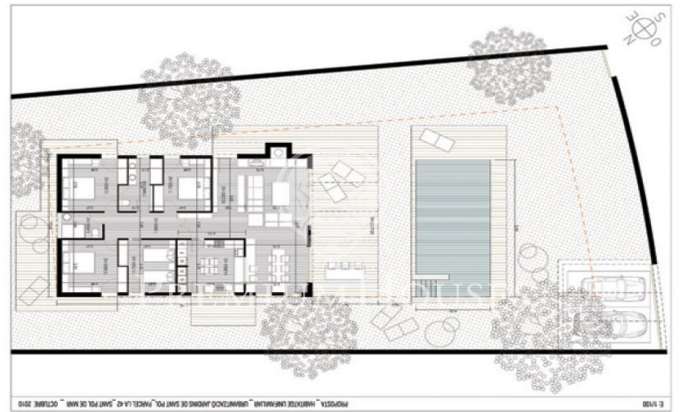

Barcelona Coast, the best place to live
Over 2,500 hours of sun per year

Contáctenos para mas información o para concertar una visita

Tel: +34 93 798 88 99

info@premiumhouses.com

www.premiumhouses.es