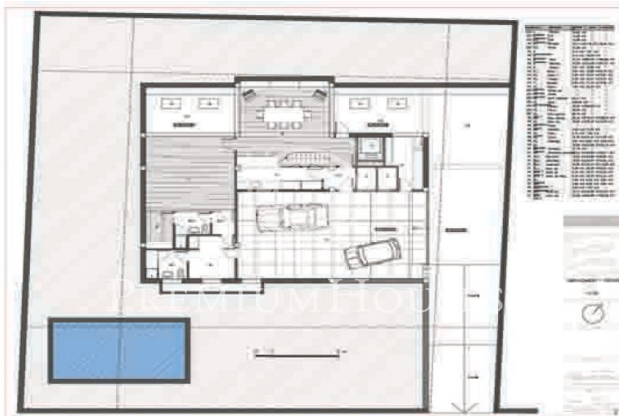

Barcelona Coast, the best place to live
Over 2,500 hours of sun per year

Contáctenos para mas información o para concertar una visita

Tel: +34 93 798 88 99

info@premiumhouses.com

www.premiumhouses.es