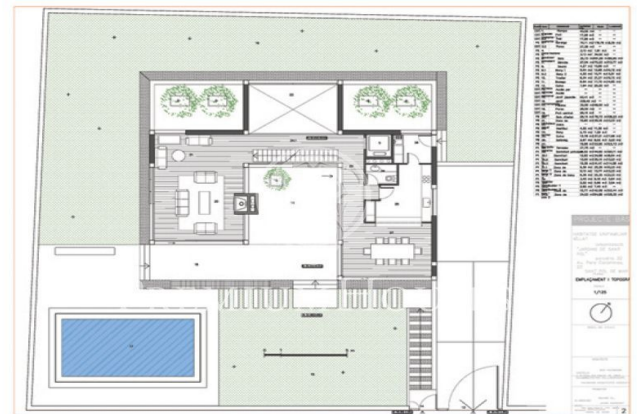

Barcelona Coast, the best place to live
Over 2,500 hours of sun per year

Contáctenos para mas información o para concertar una visita

Tel: +34 93 798 88 99

info@premiumhouses.com

www.premiumhouses.es