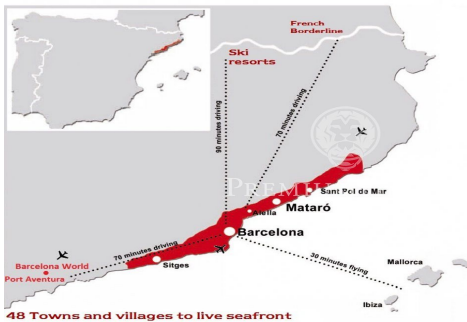

Barcelona Coast, the best place to live
Over 2,500 hours of sun per year