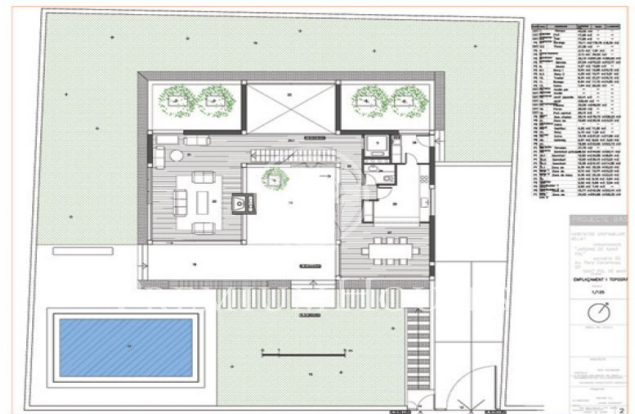

Barcelona Coast, the best place to live
Over 2,500 hours of sun per year

Contáctenos para mas información o para concertar una visita

Tel: +34 93 798 88 99

info@premiumhouses.com

www.premiumhouses.es