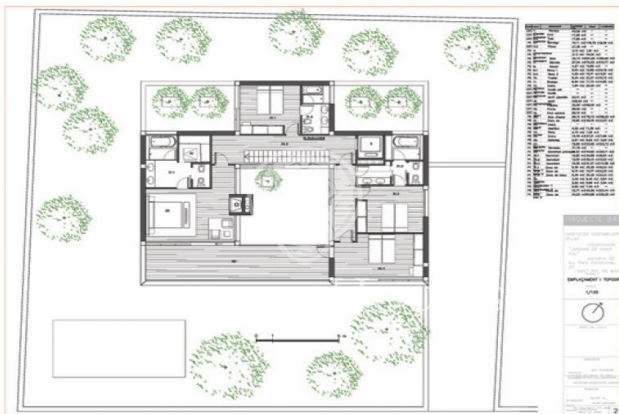

Barcelona Coast, the best place to live
Over 2,500 hours of sun per year

Contáctenos para mas información o para concertar una visita

Tel: +34 93 798 88 99

info@premiumhouses.com

www.premiumhouses.es