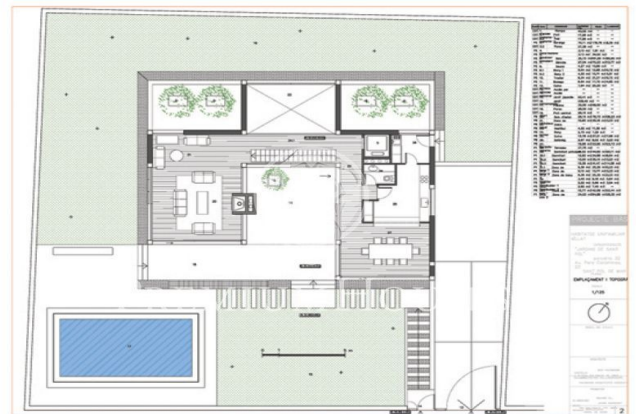

Barcelona Coast, the best place to live
Over 2,500 hours of sun per year

Contáctenos para mas información o para concertar una visita

Tel: +34 93 798 88 99

info@premiumhouses.com

www.premiumhouses.es