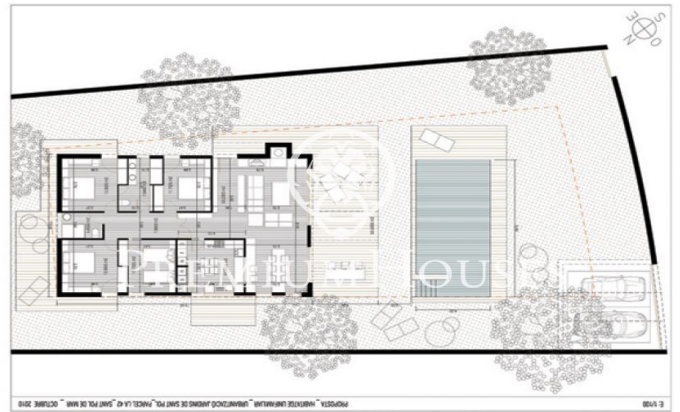

Contáctenos para mas información o para concertar una visita

Tel: +34 93 798 88 99

info@premiumhouses.com

www.premiumhouses.es