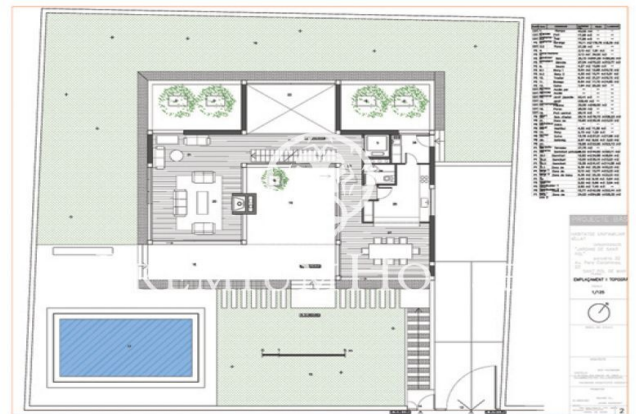

Contáctenos para mas información o para concertar una visita

Tel: +34 93 798 88 99

info@premiumhouses.com

www.premiumhouses.es