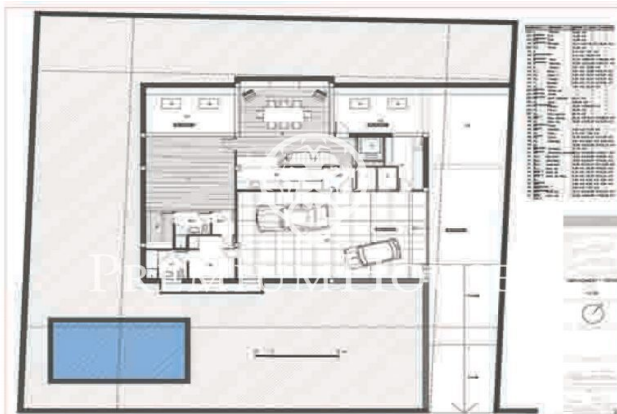

Contáctenos para mas información o para concertar una visita

Tel: +34 93 798 88 99

info@premiumhouses.com

www.premiumhouses.es