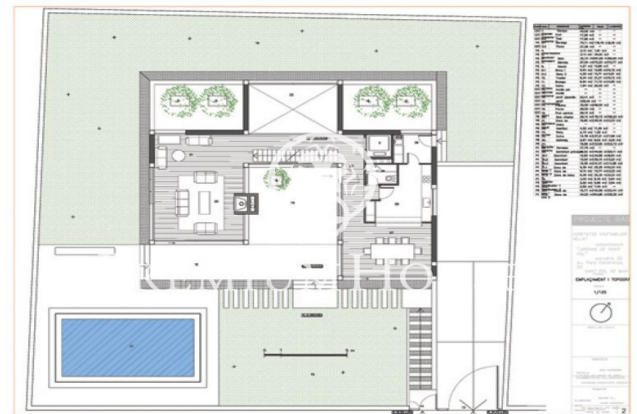

Contáctenos para mas información o para concertar una visita

Tel: +34 93 798 88 99

info@premiumhouses.com

www.premiumhouses.es