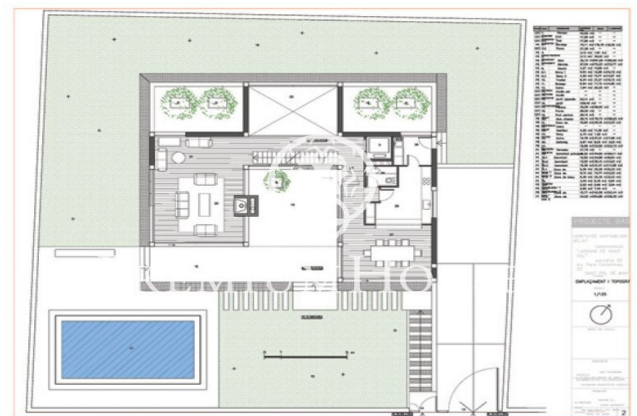

Contáctenos para mas información o para concertar una visita

Tel: +34 93 798 88 99

info@premiumhouses.com

www.premiumhouses.es