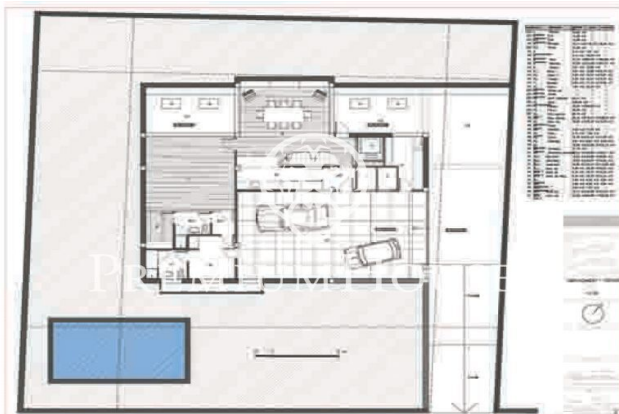

Contáctenos para mas información o para concertar una visita

Tel: +34 93 798 88 99

info@premiumhouses.com

www.premiumhouses.es