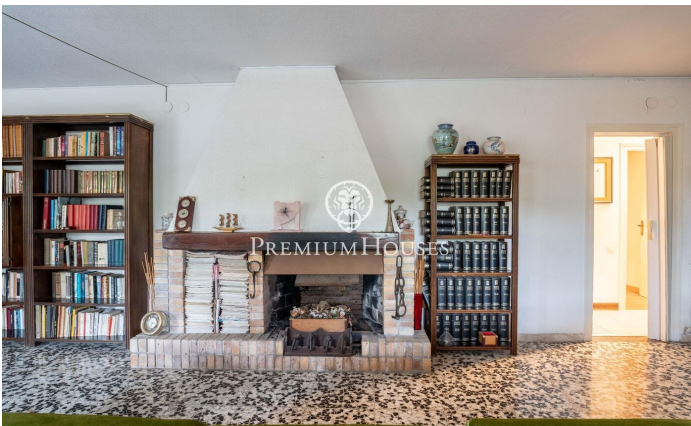

Casa independiente con jardín en Vallpineda

Ref: PHS100990

Sant Pere de Ribes / Barcelona Costa Sur

En el barrio de Vallpineda de Sant Pere de Ribes encontramos esta casa independiente. La propiedad está rodeada de jardín y está distribuida en una sola planta. La zona de día está compuesta de un salón-comedor con chimenea y de una cocina independiente. El salón tiene grandes ventanales y un acceso al jardín que rodea toda la casa. La zona de noche está compuesta de cuatro habitaciones dobles, una de ellas en suite con vestidor y chimenea. Seguidamente hay dos baños completos que dan servicio a las demás habitaciones. El barrio de Vallpineda de Sant Pere de Ribes se caracteriza por disfrutar de gran tranquilidad durante todo el año. Además, hay servicio de vigilancia las 24 horas.

790.000 €

182 m²
4 Habitaciones
3 Baños
673 m² parcela
Calefacción
Chimenea

Contáctenos para mas información o para concertar una visita

Tel: +34 93 809 72 40

sitges@premiumhouses.com

www.premiumhouses.es