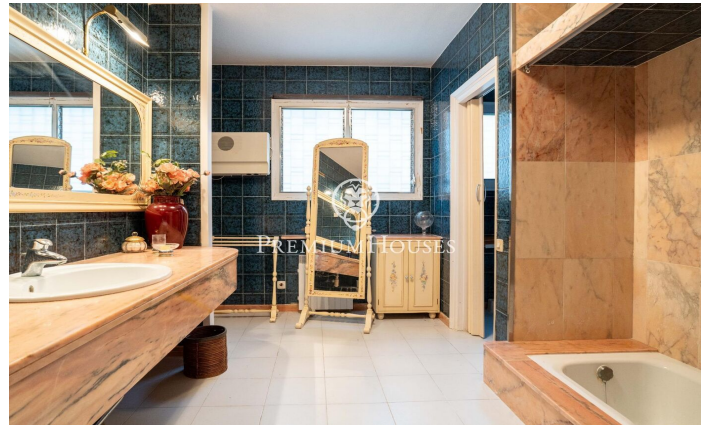

Casa independiente con jardín en Vallpineda

Ref: PHS100990

Sant Pere de Ribes / Barcelona Costa Sur

En el barrio de Vallpineda de Sant Pere de Ribes encontramos esta casa independiente. La propiedad está rodeada de jardín y está distribuida en una sola planta. La zona de día está compuesta de un salón-comedor con chimenea y de una cocina independiente. El salón tiene grandes ventanales y un acceso al jardín que rodea toda la casa. La zona de noche está compuesta de cuatro habitaciones dobles, una de ellas en suite con vestidor y chimenea. Seguidamente hay dos baños completos que dan servicio a las demás habitaciones. El barrio de Vallpineda de Sant Pere de Ribes se caracteriza por disfrutar de gran tranquilidad durante todo el año. Además, hay servicio de vigilancia las 24 horas.

790.000 €

182 m²
4 Habitaciones
3 Baños
673 m² parcela
Calefacción
Chimenea

Contáctenos para mas información o para concertar una visita

Tel: +34 93 809 72 40

sitges@premiumhouses.com

www.premiumhouses.es