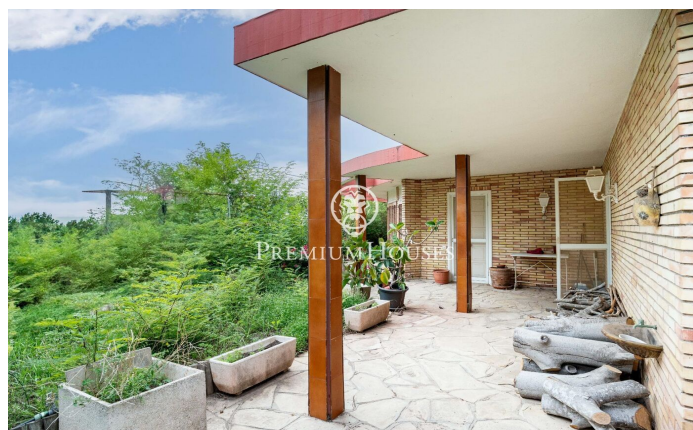

Casa independiente con jardín en Vallpineda

Ref: PHS100990

Sant Pere de Ribes / Barcelona Costa Sur

En el barrio de Vallpineda de Sant Pere de Ribes encontramos esta casa independiente. La propiedad está rodeada de jardín y está distribuida en una sola planta. La zona de día está compuesta de un salón-comedor con chimenea y de una cocina independiente. El salón tiene grandes ventanales y un acceso al jardín que rodea toda la casa. La zona de noche está compuesta de cuatro habitaciones dobles, una de ellas en suite con vestidor y chimenea. Seguidamente hay dos baños completos que dan servicio a las demás habitaciones. El barrio de Vallpineda de Sant Pere de Ribes se caracteriza por disfrutar de gran tranquilidad durante todo el año. Además, hay servicio de vigilancia las 24 horas.

790.000 €

182 m²
4 Habitaciones
3 Baños
673 m² parcela
Calefacción
Chimenea

Contáctenos para mas información o para concertar una visita

Tel: +34 93 809 72 40

sitges@premiumhouses.com

www.premiumhouses.es