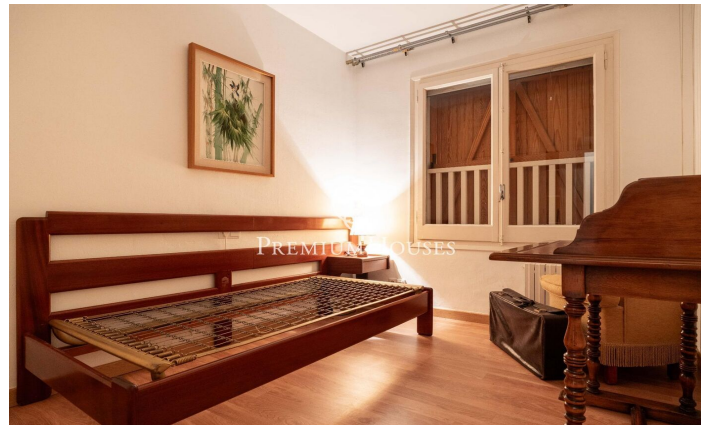

Casa independiente con jardín en Vallpineda

Ref: PHS100990

Sant Pere de Ribes / Barcelona Costa Sur

En el barrio de Vallpineda de Sant Pere de Ribes encontramos esta casa independiente. La propiedad está rodeada de jardín y está distribuida en una sola planta. La zona de día está compuesta de un salón-comedor con chimenea y de una cocina independiente. El salón tiene grandes ventanales y un acceso al jardín que rodea toda la casa. La zona de noche está compuesta de cuatro habitaciones dobles, una de ellas en suite con vestidor y chimenea. Seguidamente hay dos baños completos que dan servicio a las demás habitaciones. El barrio de Vallpineda de Sant Pere de Ribes se caracteriza por disfrutar de gran tranquilidad durante todo el año. Además, hay servicio de vigilancia las 24 horas.

790.000 €

182 m²
4 Habitaciones
3 Baños
673 m² parcela
Calefacción
Chimenea

Contáctenos para mas información o para concertar una visita

Tel: +34 93 809 72 40

sitges@premiumhouses.com

www.premiumhouses.es