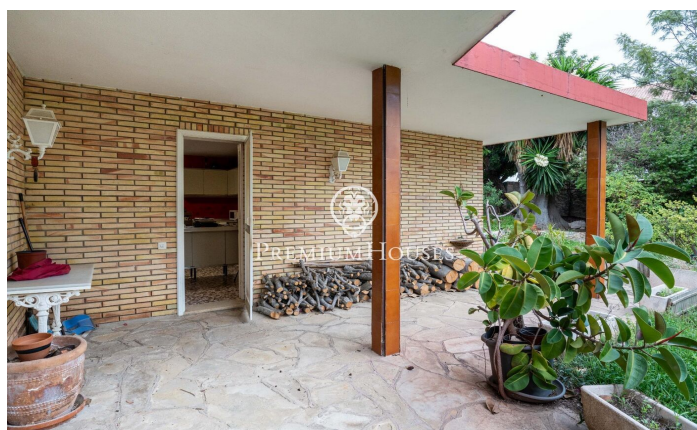

Contáctenos para mas información o para concertar una visita

Tel: +34 93 809 72 40

sitges@premiumhouses.com

www.premiumhouses.es