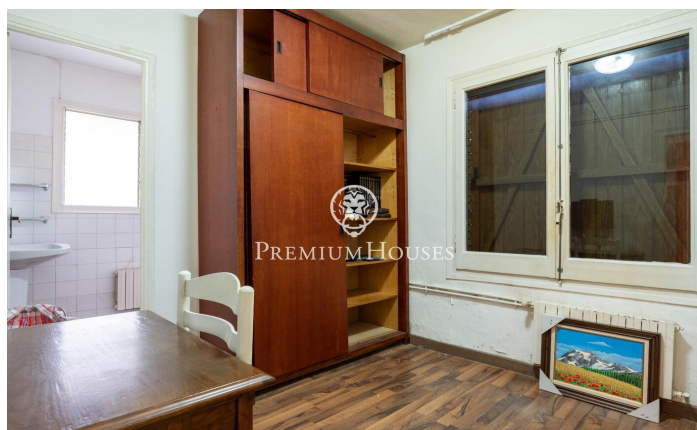

Casa independiente con jardín en Vallpineda

Ref: PHS100990

Sant Pere de Ribes / Barcelona Costa Sur

En el barrio de Vallpineda de Sant Pere de Ribes encontramos esta casa independiente. La propiedad está rodeada de jardín y está distribuida en una sola planta. La zona de día está compuesta de un salón-comedor con chimenea y de una cocina independiente. El salón tiene grandes ventanales y un acceso al jardín que rodea toda la casa. La zona de noche está compuesta de cuatro habitaciones dobles, una de ellas en suite con vestidor y chimenea. Seguidamente hay dos baños completos que dan servicio a las demás habitaciones. El barrio de Vallpineda de Sant Pere de Ribes se caracteriza por disfrutar de gran tranquilidad durante todo el año. Además, hay servicio de vigilancia las 24 horas.

790.000 €

182 m²
4 Habitaciones
3 Baños
673 m² parcela
Calefacción
Chimenea

Contáctenos para mas información o para concertar una visita

Tel: +34 93 809 72 40

sitges@premiumhouses.com

www.premiumhouses.es