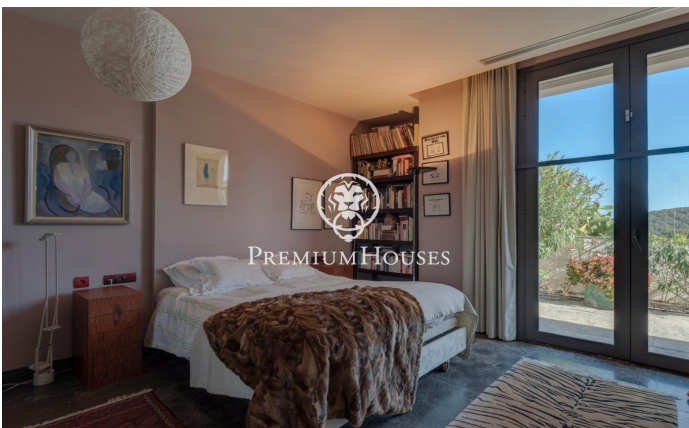

Casa moderna con vistas despejadas en Els Cards

Ref: PHS100340

Sant Pere de Ribes / Barcelona Costa Sur

En el barrio de Els Cards de Sant Pere de Ribes presentamos esta casa independiente. La propiedad tiene un estilo moderno y está construida en una sola planta. Además, goza de vistas despejadas al mar y a la montaña. La casa se distribuye en una zona de día que cuenta con un salón-comedor y de una cocina independiente con isla. Desde el salón se accede a una terraza con acceso al jardín. La zona de noche cuenta con dos habitaciones dobles, dos habitaciones simples y dos baños completos. La propiedad dispone también de un jacuzzi interior aislado y climatizado. El barrio de Els Cards de Sant Pere de Ribes es una zona residencial y tranquila. Se encuentra a 5 minutos en coche de Sitges, de Vilanova i la Geltrú y de colegios internacionales. Tiene fácil acceso a la autopista C-32 con dirección a Barcelona.

995.000 €

432 m²
4 Habitaciones
2 Baños
1,081 m² parcela
AACC
Calefacción
Vistas al mar
Seguridad

Contáctenos para mas información o para concertar una visita

Tel: +34 93 809 72 40

sitges@premiumhouses.com