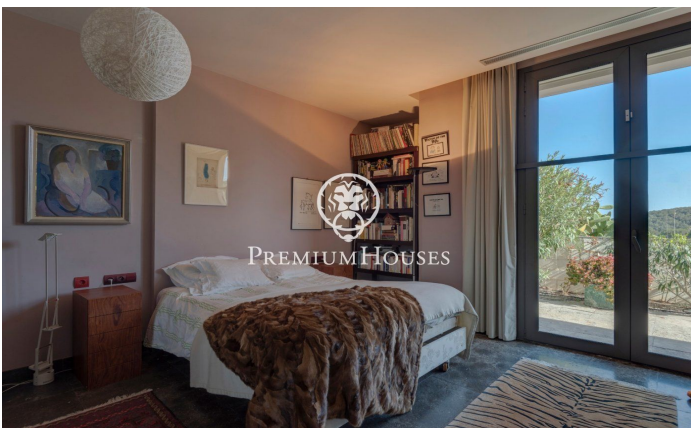

Casa moderna con vistas despejadas en Els Cards

Ref: PHS100340

Sant Pere de Ribes / Barcelona Costa Sur

En el barrio de Els Cards de Sant Pere de Ribes presentamos esta casa independiente. La propiedad tiene un estilo moderno y está construida en una sola planta. Además, goza de vistas despejadas al mar y a la montaña. La casa se distribuye en una zona de día que cuenta con un salón-comedor y de una cocina independiente con isla. Desde el salón se accede a una terraza con acceso al jardín. La zona de noche cuenta con dos habitaciones dobles, dos habitaciones simples y dos baños completos. La propiedad dispone también de un jacuzzi interior aislado y climatizado. El barrio de Els Cards de Sant Pere de Ribes es una zona residencial y tranquila. Se encuentra a 5 minutos en coche de Sitges, de Vilanova i la Geltrú y de colegios internacionales. Tiene fácil acceso a la autopista C-32 con dirección a Barcelona.

3.000 €

432 m²
4 Habitaciones
2 Baños
1,081 m² parcela
AACC
Calefacción
Vistas al mar
Seguridad

Contáctenos para mas información o para concertar una visita

Tel: +34 93 809 72 40

sitges@premiumhouses.com

www.premiumhouses.es