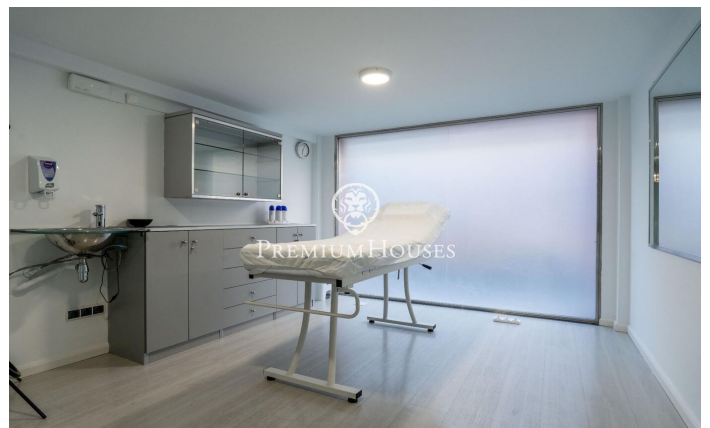

Local comercial en centro Sant Pere de Ribes

Ref: PHS100575

Sant Pere de Ribes / Barcelona Costa Sur

En el centro de Sant Pere de Ribes tenemos este local comercial de gran tamaño. Está muy bien ubicado ya que se encuentra en el corazón de Sant Pere de Ribes. Además, su fachada tiene un gran tamaño ya que es esquinero. El local se divide en dos plantas y dispone de 140m² de superficie útil. En la planta baja tenemos tres cabinas y dos aseos. Uno de los aseos está pensado para personas con movilidad reducida. Además, hay una sala para el equipo de descanso. En la planta superior tenemos otra cabina con ducha y un escaparate que da a la parte trasera de la calle. El local está ubicado en el centro de Sant Pere de Ribes cerca de zonas de mucho tránsito de personas.

1.700 €

174 m²

AACC

Calefacción

Amueblado

Contáctenos para mas información o para concertar una visita

Tel: +34 93 809 72 40

sitges@premiumhouses.com