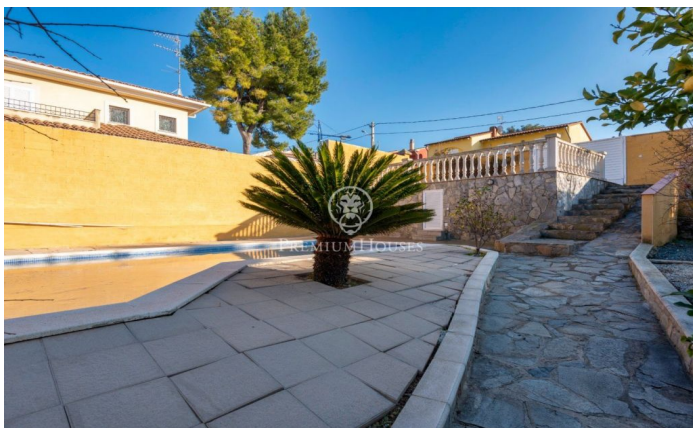

Chalet en venta en Mas d'en Serra

Ref: PHS100512

Sant Pere de Ribes / Barcelona Costa Sur

Chalet a la venta en Mas d'en Serra que se distribuye en dos plantas. La planta superior consta de un gran salón comedor de 58m² con chimenea y salida a una terraza que da a la parte delantera de la vivienda, suite con bañera, aseo de cortesía, cocina office totalmente equipada que comunica con el comedor ,con salida al porche con barbacoa y al jardín con piscina y zona de huerto y arboles frutales. En la segunda planta encontramos distribuidor con gran armario empotrado, dos habitaciones dobles ,baño completo bañera y plato ducha. Dispone de garaje para 2 coches con entrada de la calle, puerta automática, almacén, dos trasteros uno en la zona de la piscina y otro en la zona del garaje. Todas las habitaciones constan de armarios empotrados, suelo de gres rústico en todo el chalet , carpintería de aluminio, persianas eléctricas y luces regulables en toda la vivienda. La urbanización Mas d'en Serra, zona residencial muy bien comunicada, a pocos minutos de los centros comerciales, Centros deportivos, colegios Internacionales como Bel-Air ,Olive Tree o Richmond, muy próxima a la playa , 5 minutos de Sitges y 30 minutos del Aeropuerto.

490.000 €

290 m²
3 Habitaciones
3 Baños
700 m² parcela
Piscina
AACC
Calefacción
Patio interior
Trastero
Teléfono
Chimenea
Seguridad
Terraza
Armarios empotrados

Contáctenos para mas información o para concertar una visita