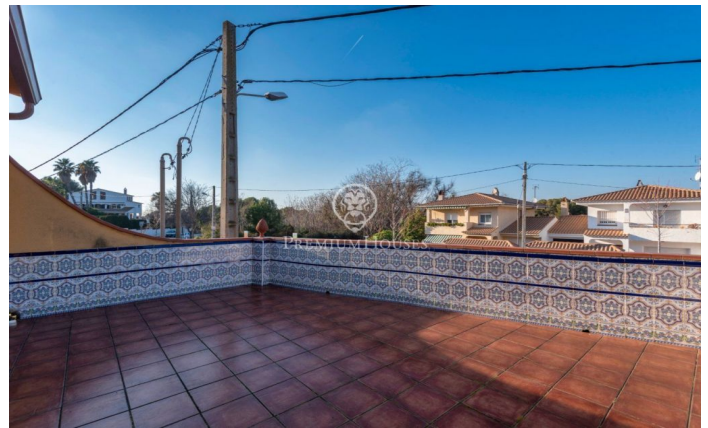

Chalet en venta en Mas d'en Serra

Ref: PHS100512

Sant Pere de Ribes / Barcelona Costa Sur

Chalet a la venta en Mas d'en Serra que se distribuye en dos plantas. La planta superior consta de un gran salón comedor de 58m² con chimenea y salida a una terraza que da a la parte delantera de la vivienda, suite con bañera, aseo de cortesía, cocina office totalmente equipada que comunica con el comedor ,con salida al porche con barbacoa y al jardín con piscina y zona de huerto y arboles frutales. En la segunda planta encontramos distribuidor con gran armario empotrado, dos habitaciones dobles ,baño completo bañera y plato ducha. Dispone de garaje para 2 coches con entrada de la calle, puerta automática, almacén, dos trasteros uno en la zona de la piscina y otro en la zona del garaje. Todas las habitaciones constan de armarios empotrados, suelo de gres rústico en todo el chalet , carpintería de aluminio, persianas eléctricas y luces regulables en toda la vivienda. La urbanización Mas d'en Serra, zona residencial muy bien comunicada, a pocos minutos de los centros comerciales, Centros deportivos, colegios Internacionales como Bel-Air ,Olive Tree o Richmond, muy próxima a la playa , 5 minutos de Sitges y 30 minutos del Aeropuerto.

490.000 €

290 m²
3 Habitaciones
3 Baños
700 m² parcela
Piscina
AACC
Calefacción
Patio interior
Trastero
Teléfono
Chimenea
Seguridad
Terraza
Armarios empotrados

Contáctenos para mas información o para concertar una visita