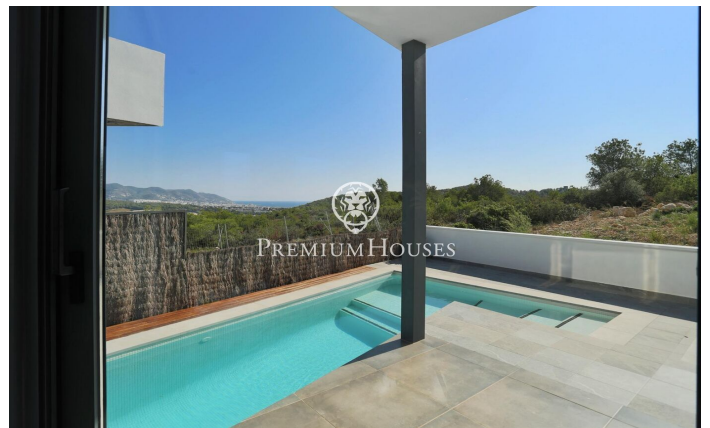

## Casa moderna a la venta con piscina en Sant Pere de Ribes

Ref: PHS100812

### Sant Pere de Ribes / Barcelona Costa Sur

Casa moderna a la venta ubicada en la urbanización de Els Cards en Sant Pere de Ribes. La propiedad tiene piscina propia ubicada en la zona exterior. El inmueble goza de vistas panorámicas despejadas a las montañas del parque natural del Garraf desde los exteriores e interiores de la vivienda. Espacios amplios y luminosos y grandes ventanales que permiten disfrutar de las vistas. Accedemos al inmueble y nos encontramos con un hall, las escaleras y el ascensor que conecta todas las plantas. En la primera planta encontramos una pieza diáfana que une el salón comedor con una moderna cocina americana. La estancia goza de grandes ventanales por los que se observan vistas despejadas a las montañas y los exteriores de la vivienda. Accedemos al patio por el salón-comedor. El patio goza de piscina propia y zona de barbacoa con pérgola. Bajando media planta encontramos un baño completo y una habitación doble. En la segunda planta encontramos la zona de noche. Encontramos una habitación principal es una suite con vestidor y salida a un amplio balcón con vistas despejadas panorámicas a las montañas. Adicionalmente encontramos una habitación doble más con salida al mismo balcón y una habitación individual. En la misma planta hay un baño a compartir para las dos habitaciones...

**1.190.000 €**

280 m<sup>2</sup>  
4 Habitaciones  
3 Baños  
551 m<sup>2</sup> parcela  
Piscina  
AACC  
Calefacción  
Vistas al mar  
Vistas a la montaña  
Patio interior  
Trastero  
Ascensor  
Teléfono  
Chimenea  
Seguridad  
Parking  
Terraza  
Balcón  
Armarios empotrados