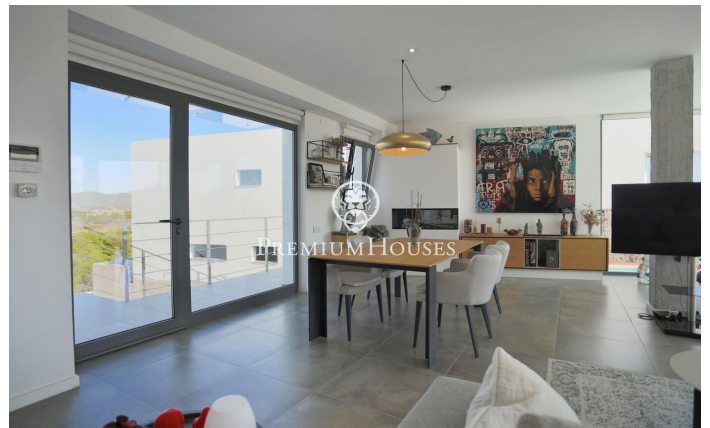

### Sant Pere de Ribes / Barcelona Costa Sur

Casa moderna a la venta ubicada en la urbanización de Els Cards en Sant Pere de Ribes. La propiedad tiene piscina propia ubicada en la zona exterior. El inmueble goza de vistas panorámicas despejadas a las montañas del parque natural del Garraf desde los exteriores e interiores de la vivienda. Espacios amplios y luminosos y grandes ventanales que permiten disfrutar de las vistas. Accedemos al inmueble y nos encontramos con un hall, las escaleras y el ascensor que conecta todas las plantas. En la primera planta encontramos una pieza diáfana que une el salón comedor con una moderna cocina americana. La estancia goza de grandes ventanales por los que se observan vistas despejadas a las montañas y los exteriores de la vivienda. Accedemos al patio por el salón-comedor. El patio goza de piscina propia y zona de barbacoa con pérgola. Bajando media planta encontramos un baño completo y una habitación doble. En la segunda planta encontramos la zona de noche. Encontramos una habitación principal es una suite con vestidor y salida a un amplio balcón con vistas despejadas panorámicas a las montañas. Adicionalmente encontramos una habitación doble más con salida al mismo balcón y una habitación individual. En la misma planta hay un baño a compartir para las dos habitaciones...

**1.190.000 €**

280 m<sup>2</sup>  
4 Habitaciones  
3 Baños  
551 m<sup>2</sup> parcela  
Piscina  
AACC  
Calefacción  
Vistas al mar  
Vistas a la montaña  
Patio interior  
Trastero  
Ascensor  
Teléfono  
Chimenea  
Seguridad  
Parking  
Terraza  
Balcón  
Armarios empotrados