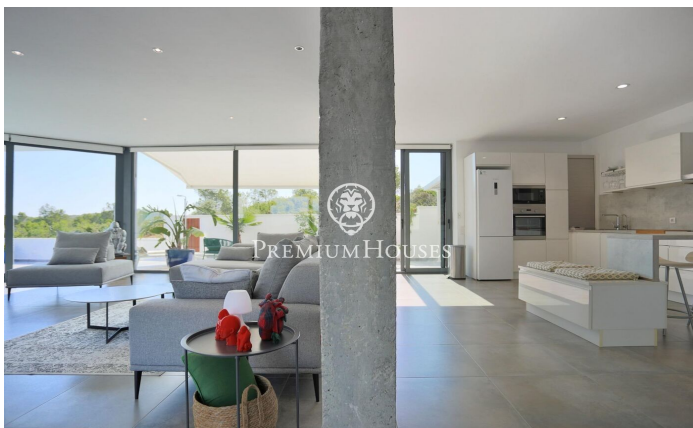

### Sant Pere de Ribes / Barcelona Costa Sur

Casa moderna a la venta ubicada en la urbanización de Els Cards en Sant Pere de Ribes. La propiedad tiene piscina propia ubicada en la zona exterior. El inmueble goza de vistas panorámicas despejadas a las montañas del parque natural del Garraf desde los exteriores e interiores de la vivienda. Espacios amplios y luminosos y grandes ventanales que permiten disfrutar de las vistas. Accedemos al inmueble y nos encontramos con un hall, las escaleras y el ascensor que conecta todas las plantas. En la primera planta encontramos una pieza diáfana que une el salón comedor con una moderna cocina americana. La estancia goza de grandes ventanales por los que se observan vistas despejadas a las montañas y los exteriores de la vivienda. Accedemos al patio por el salón-comedor. El patio goza de piscina propia y zona de barbacoa con pérgola. Bajando media planta encontramos un baño completo y una habitación doble. En la segunda planta encontramos la zona de noche. Encontramos una habitación principal es una suite con vestidor y salida a un amplio balcón con vistas despejadas panorámicas a las montañas. Adicionalmente encontramos una habitación doble más con salida al mismo balcón y una habitación individual. En la misma planta hay un baño a compartir para las dos habitaciones...

**1.190.000 €**

280 m<sup>2</sup>  
4 Habitaciones  
3 Baños  
551 m<sup>2</sup> parcela  
Piscina  
AACC  
Calefacción  
Vistas al mar  
Vistas a la montaña  
Patio interior  
Trastero  
Ascensor  
Teléfono  
Chimenea  
Seguridad  
Parking  
Terraza  
Balcón  
Armarios empotrados