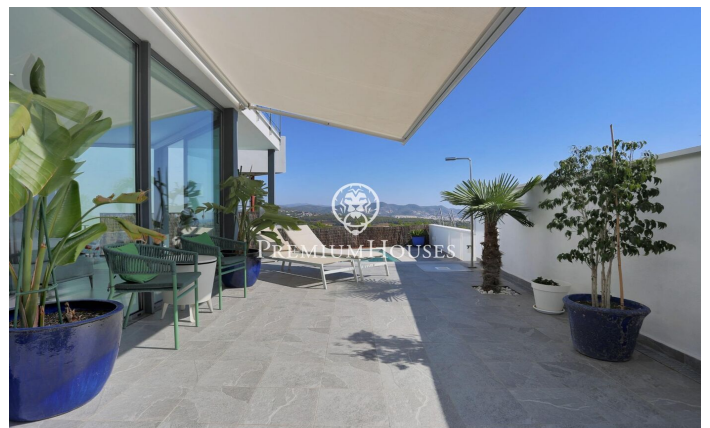

### Sant Pere de Ribes / Barcelona Costa Sur

Casa moderna a la venta ubicada en la urbanización de Els Cards en Sant Pere de Ribes. La propiedad tiene piscina propia ubicada en la zona exterior. El inmueble goza de vistas panorámicas despejadas a las montañas del parque natural del Garraf desde los exteriores e interiores de la vivienda. Espacios amplios y luminosos y grandes ventanales que permiten disfrutar de las vistas. Accedemos al inmueble y nos encontramos con un hall, las escaleras y el ascensor que conecta todas las plantas. En la primera planta encontramos una pieza diáfana que une el salón comedor con una moderna cocina americana. La estancia goza de grandes ventanales por los que se observan vistas despejadas a las montañas y los exteriores de la vivienda. Accedemos al patio por el salón-comedor. El patio goza de piscina propia y zona de barbacoa con pérgola. Bajando media planta encontramos un baño completo y una habitación doble. En la segunda planta encontramos la zona de noche. Encontramos una habitación principal es una suite con vestidor y salida a un amplio balcón con vistas despejadas panorámicas a las montañas. Adicionalmente encontramos una habitación doble más con salida al mismo balcón y una habitación individual. En la misma planta hay un baño a compartir para las dos habitaciones...

**1.190.000 €**

280 m<sup>2</sup>  
4 Habitaciones  
3 Baños  
551 m<sup>2</sup> parcela  
Piscina  
AACC  
Calefacción  
Vistas al mar  
Vistas a la montaña  
Patio interior  
Trastero  
Ascensor  
Teléfono  
Chimenea  
Seguridad  
Parking  
Terraza  
Balcón  
Armarios empotrados