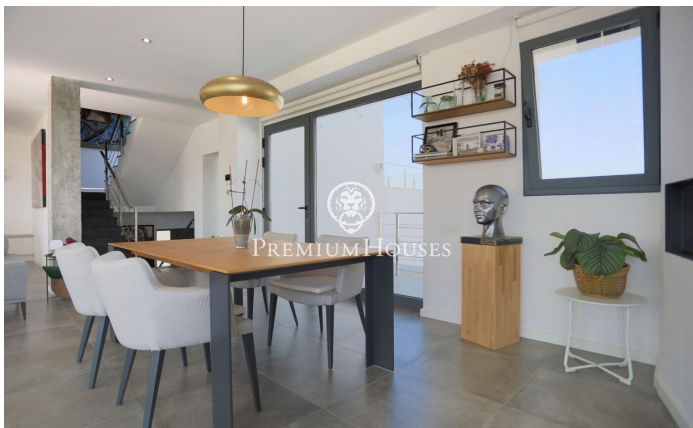

### Sant Pere de Ribes / Barcelona Costa Sur

Casa moderna a la venta ubicada en la urbanización de Els Cards en Sant Pere de Ribes. La propiedad tiene piscina propia ubicada en la zona exterior. El inmueble goza de vistas panorámicas despejadas a las montañas del parque natural del Garraf desde los exteriores e interiores de la vivienda. Espacios amplios y luminosos y grandes ventanales que permiten disfrutar de las vistas. Accedemos al inmueble y nos encontramos con un hall, las escaleras y el ascensor que conecta todas las plantas. En la primera planta encontramos una pieza diáfana que une el salón comedor con una moderna cocina americana. La estancia goza de grandes ventanales por los que se observan vistas despejadas a las montañas y los exteriores de la vivienda. Accedemos al patio por el salón-comedor. El patio goza de piscina propia y zona de barbacoa con pérgola. Bajando media planta encontramos un baño completo y una habitación doble. En la segunda planta encontramos la zona de noche. Encontramos una habitación principal es una suite con vestidor y salida a un amplio balcón con vistas despejadas panorámicas a las montañas. Adicionalmente encontramos una habitación doble más con salida al mismo balcón y una habitación individual. En la misma planta hay un baño a compartir para las dos habitaciones...

**1.190.000 €**

280 m<sup>2</sup>  
4 Habitaciones  
3 Baños  
551 m<sup>2</sup> parcela  
Piscina  
AACC  
Calefacción  
Vistas al mar  
Vistas a la montaña  
Patio interior  
Trastero  
Ascensor  
Teléfono  
Chimenea  
Seguridad  
Parking  
Terraza  
Balcón  
Armarios empotrados