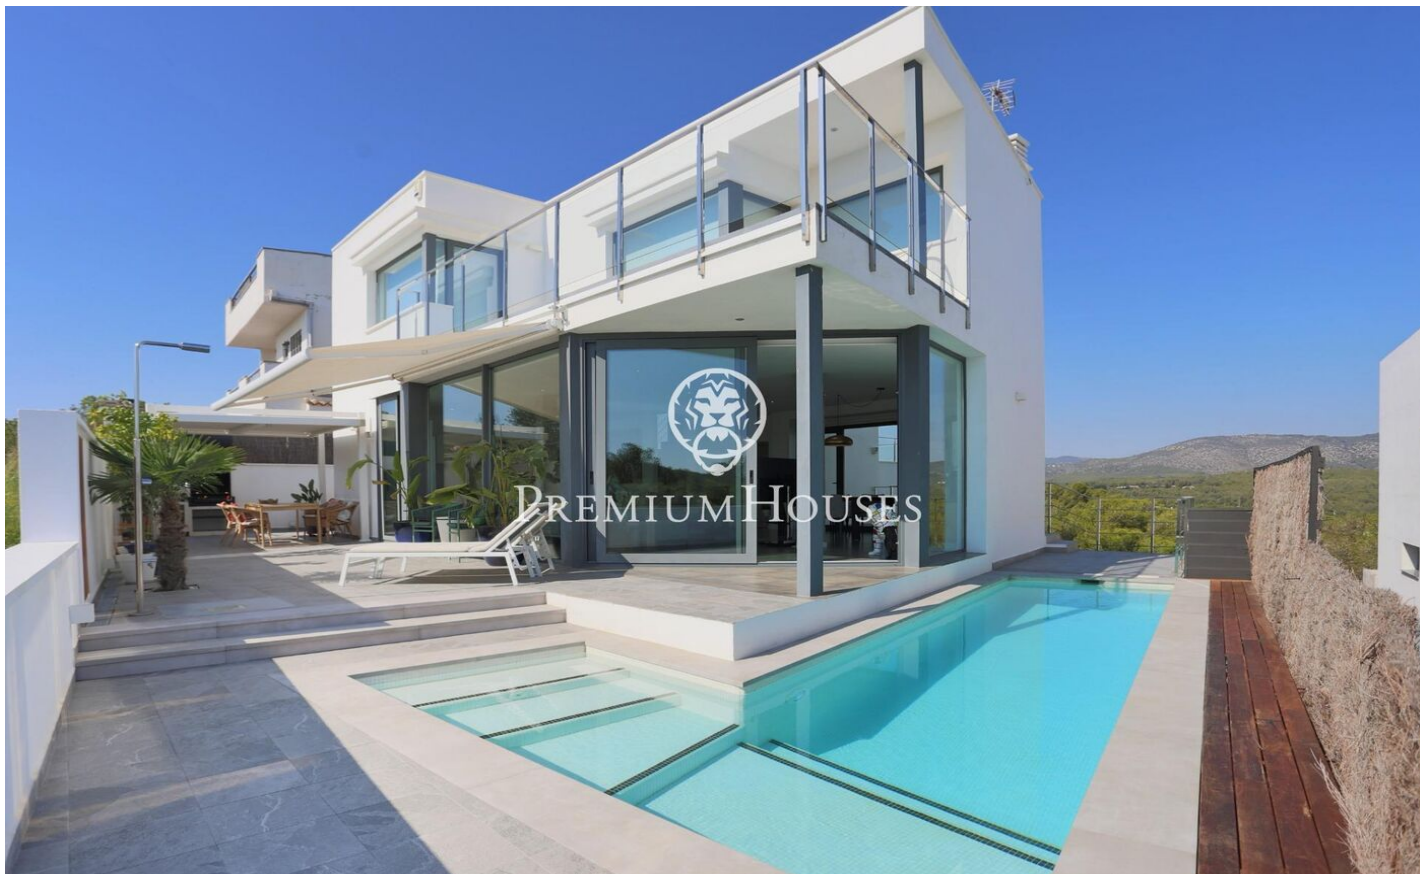

## Casa moderna a la venta con piscina en Sant Pere de Ribes

Ref: PHS100812

### Sant Pere de Ribes / Barcelona Costa Sur

Casa moderna a la venta ubicada en la urbanización de Els Cards en Sant Pere de Ribes. La propiedad tiene piscina propia ubicada en la zona exterior. El inmueble goza de vistas panorámicas despejadas a las montañas del parque natural del Garraf desde los exteriores e interiores de la vivienda. Espacios amplios y luminosos y grandes ventanales que permiten disfrutar de las vistas. Accedemos al inmueble y nos encontramos con un hall, las escaleras y el ascensor que conecta todas las plantas. En la primera planta encontramos una pieza diáfana que une el salón comedor con una moderna cocina americana. La estancia goza de grandes ventanales por los que se observan vistas despejadas a las montañas y los exteriores de la vivienda. Accedemos al patio por el salón-comedor. El patio goza de piscina propia y zona de barbacoa con pérgola. Bajando media planta encontramos un baño completo y una habitación doble. En la segunda planta encontramos la zona de noche. Encontramos una habitación principal es una suite con vestidor y salida a un amplio balcón con vistas despejadas panorámicas a las montañas. Adicionalmente encontramos una habitación doble más con salida al mismo balcón y una habitación individual. En la misma planta hay un baño a compartir para las dos habitaciones...

**1.190.000 €**

280 m<sup>2</sup>  
4 Habitaciones  
3 Baños  
551 m<sup>2</sup> parcela  
Piscina  
AACC  
Calefacción  
Vistas al mar  
Vistas a la montaña  
Patio interior  
Trastero  
Ascensor  
Teléfono  
Chimenea  
Seguridad  
Parking  
Terraza  
Balcón  
Armarios empotrados