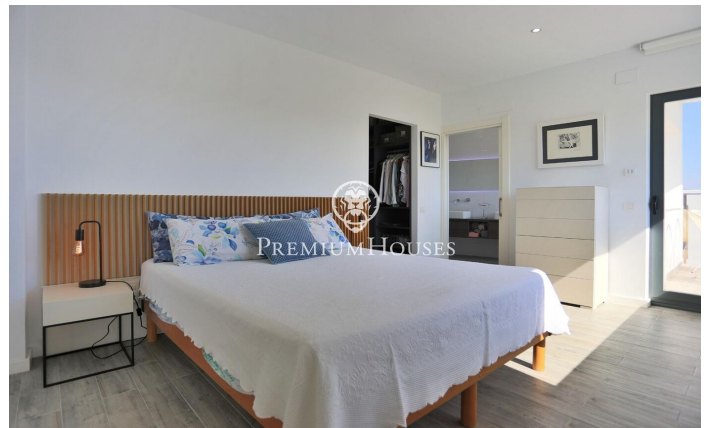

Contáctenos para mas información o para concertar una visita

Tel: +34 93 809 72 40

sitges@premiumhouses.com

www.premiumhouses.es