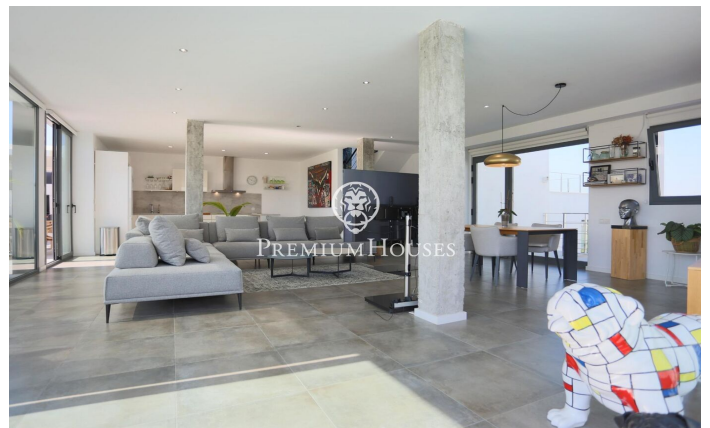

### Sant Pere de Ribes / Barcelona Costa Sur

Casa moderna a la venta ubicada en la urbanización de Els Cards en Sant Pere de Ribes. La propiedad tiene piscina propia ubicada en la zona exterior. El inmueble goza de vistas panorámicas despejadas a las montañas del parque natural del Garraf desde los exteriores e interiores de la vivienda. Espacios amplios y luminosos y grandes ventanales que permiten disfrutar de las vistas. Accedemos al inmueble y nos encontramos con un hall, las escaleras y el ascensor que conecta todas las plantas. En la primera planta encontramos una pieza diáfana que une el salón comedor con una moderna cocina americana. La estancia goza de grandes ventanales por los que se observan vistas despejadas a las montañas y los exteriores de la vivienda. Accedemos al patio por el salón-comedor. El patio goza de piscina propia y zona de barbacoa con pérgola. Bajando media planta encontramos un baño completo y una habitación doble. En la segunda planta encontramos la zona de noche. Encontramos una habitación principal es una suite con vestidor y salida a un amplio balcón con vistas despejadas panorámicas a las montañas. Adicionalmente encontramos una habitación doble más con salida al mismo balcón y una habitación individual. En la misma planta hay un baño a compartir para las dos habitaciones...

**1.190.000 €**

280 m<sup>2</sup>  
4 Habitaciones  
3 Baños  
551 m<sup>2</sup> parcela  
Piscina  
AACC  
Calefacción  
Vistas al mar  
Vistas a la montaña  
Patio interior  
Trastero  
Ascensor  
Teléfono  
Chimenea  
Seguridad  
Parking  
Terraza  
Balcón  
Armarios empotrados